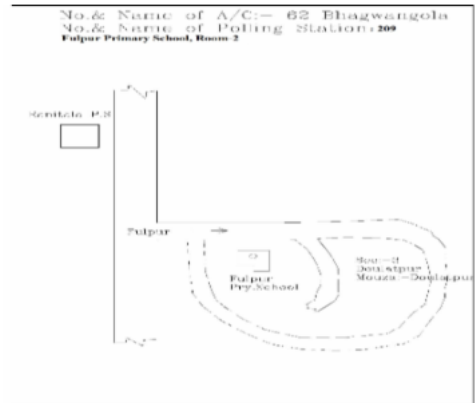

নির্বাচক নিবন্ধন আধিকারিকের স্বাক্ষর

Nazri Naksha

Google Map View

Polling Station Building Front View

Polling Station Front View

Cad View

Key MAP View

1 নাম : ইসমাতারা বিবি স্বামীর নাম : মুন্সিক সেখ বাড়ির নং : দৌলতপুর বয়স : 38 লিঙ্গ : মহিলা	KSM222727 ফটো উপলব্ধ	2 নাম : সরলা বিবি স্বামীর নাম : রুহুল আমীন বাড়ির নং : n0167 বয়স : 59 লিঙ্গ : মহিলা	KSM0723825 ফটো উপলব্ধ	3 নাম : পিওলা বিবি স্বামীর নাম : মইদুল সেখ বাড়ির নং : n0163 বয়স : 49 লিঙ্গ : মহিলা	SQP0694596 ফটো উপলব্ধ
4 নাম : সোহেল রানা পিতার নাম : রুহুল আমিন বাড়ির নং : n0158 বয়স : 42 লিঙ্গ : পুরুষ	KSM2510931 ফটো উপলব্ধ	5 নাম : সূর্য বেওয়া স্বামীর নাম : মেরাজ সেখ বাড়ির নং : n0168 বয়স : 77 লিঙ্গ : মহিলা	KSM0723130 ফটো উপলব্ধ	6 নাম : হাবিবা খাতুন বিবি স্বামীর নাম : মুস্তাকিম সেখ বাড়ির নং : n0162 বয়স : 48 লিঙ্গ : মহিলা	KSM1448570 ফটো উপলব্ধ
7 নাম : টাইরা বেওয়া স্বামীর নাম : আমিন হোসেন বাড়ির নং : n0030 বয়স : 49 লিঙ্গ : মহিলা	KSM2421865 ফটো উপলব্ধ	8 নাম : গেদু বেওয়া পিতার নাম : মাহাতাপ খান বাড়ির নং : n0030 বয়স : 62 লিঙ্গ : মহিলা	WB/09/056/438399 ফটো উপলব্ধ	9 নাম : টুলটুলী বিবি স্বামীর নাম : সিরাজুল খান বাড়ির নং : n0078 বয়স : 44 লিঙ্গ : মহিলা	KSM2160984 ফটো উপলব্ধ
10 নাম : রাফেদা বেওয়া স্বামীর নাম : আলমউদ্দিন খান বাড়ির নং : n0078 বয়স : 72 লিঙ্গ : মহিলা	SQP3022951 ফটো উপলব্ধ	11 নাম : সাকিনা বিবি স্বামীর নাম : বাক্কার খাঁন বাড়ির নং : n0067 বয়স : 67 লিঙ্গ : মহিলা	WB/09/056/438409 ফটো উপলব্ধ	12 নাম : বিলকিস বিবি স্বামীর নাম : আফরং খান বাড়ির নং : n0098 বয়স : 35 লিঙ্গ : মহিলা	SQP1526565 ফটো উপলব্ধ
13 নাম : মণিরুজ্জামান খান পিতার নাম : আলী মহাম্মদ খান বাড়ির নং : n0008 বয়স : 41 লিঙ্গ : পুরুষ	KSM2244424 ফটো উপলব্ধ	14 নাম : মাজেদা বিবি স্বামীর নাম : মোঃ আলি খাঁন বাড়ির নং : n0008 বয়স : 62 লিঙ্গ : মহিলা	SQP0700088 ফটো উপলব্ধ	15 নাম : মানসুরা বিবি স্বামীর নাম : মান্নান খাঁন বাড়ির নং : n0016 বয়স : 50 লিঙ্গ : মহিলা	KSM1449180 ফটো উপলব্ধ
16 নাম : মান্নান খাঁন পিতার নাম : সানমহম্মদ খাঁন বাড়ির নং : n0016 বয়স : 54 লিঙ্গ : পুরুষ	KSM1448703 ফটো উপলব্ধ	17 নাম : দুর্গা বিবি স্বামীর নাম : সানমহম্মদ বাড়ির নং : n0016 বয়স : 80 লিঙ্গ : মহিলা	WB/09/056/438368 ফটো উপলব্ধ	18 নাম : আফরিন খান পিতার নাম : আনারুল খান বাড়ির নং : n0008 বয়স : 34 লিঙ্গ : পুরুষ	SQP1393750 ফটো উপলব্ধ
19 নাম : গোলবাহার বিবি স্বামীর নাম : মাইনুল খাঁন বাড়ির নং : n0161 বয়স : 50 লিঙ্গ : মহিলা	KSM1449065 ফটো উপলব্ধ	20 নাম : সরিফুল সেখ পিতার নাম : সুব্বর সেখ বাড়ির নং : n0120 বয়স : 31 লিঙ্গ : পুরুষ	SQP1526748 ফটো উপলব্ধ	21 নাম : শ্যামলী বিবি স্বামীর নাম : আনারুল ইসলাম বাড়ির নং : n0120 বয়স : 38 লিঙ্গ : মহিলা	SQP0942201 ফটো উপলব্ধ
22 নাম : আনারুল ইসলাম পিতার নাম : আব্বাক্কার সেখ বাড়ির নং : n0120 বয়স : 45 লিঙ্গ : পুরুষ	KSM2422558 ফটো উপলব্ধ	23 নাম : হানুফা বিবি স্বামীর নাম : আব্বাক্কার সেখ বাড়ির নং : n0120 বয়স : 87 লিঙ্গ : মহিলা	WB/09/056/438606 ফটো উপলব্ধ	24 নাম : মোনালিসা খাতুন স্বামীর নাম : নেকবর আলি বাড়ির নং : n0012 বয়স : 25 লিঙ্গ : মহিলা	SQP2332666 ফটো উপলব্ধ
25 নাম : মমতাজ বিবি স্বামীর নাম : আনারুল বাড়ির নং : n0000 বয়স : 52 লিঙ্গ : মহিলা	SQP2109148 ফটো উপলব্ধ	26 নাম : সাহিনা বিবি স্বামীর নাম : হাসিবুল সেখ বাড়ির নং : n0030 বয়স : 39 লিঙ্গ : মহিলা	SQP2332757 ফটো উপলব্ধ	27 নাম : সাবিনা খাতুন স্বামীর নাম : টাইরা বেওয়া বাড়ির নং : n0030 বয়স : 28 লিঙ্গ : মহিলা	SQP1719533 ফটো উপলব্ধ
28 নাম : সাবিরুল সেখ পিতার নাম : সোহেল সেখ বাড়ির নং : n0196 বয়স : 39 লিঙ্গ : পুরুষ	SQP0942003 ফটো উপলব্ধ	29 নাম : জলি খাতুন পিতার নাম : তৈয়ব আলি বাড়ির নং : n0050 বয়স : 25 লিঙ্গ : মহিলা	SQP2333045 ফটো উপলব্ধ	30 নাম : জেসমিনা বিবি স্বামীর নাম : আসগার আলি বাড়ির নং : n0012 বয়স : 28 লিঙ্গ : মহিলা	SQP1719459 ফটো উপলব্ধ