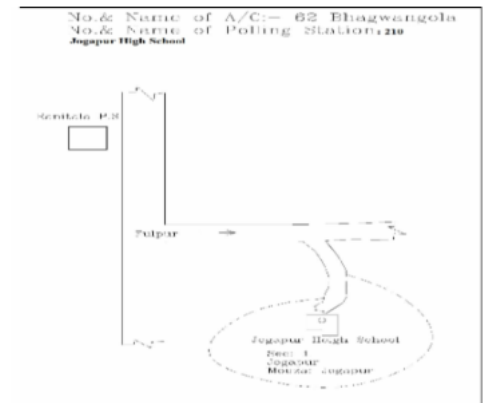

নির্বাচক নিবন্ধন আধিকারিকের স্বাক্ষর

Nazri Naksha

Google Map View

Polling Station Building Front View

Polling Station Front View

Cad View

Key MAP View

1 নাম : নূরভানু বিবি স্বামীর নাম: রশিদ সেখ বাড়ির নং : n0120 বয়স : 75 লিঙ্গ : মহিলা	SQP2437416 ফটো উপলব্ধ	2 নাম : মরিয়ম বিবি স্বামীর নাম: সুনীল হুমায়ুন বাড়ির নং : n0125 বয়স : 40 লিঙ্গ : মহিলা	KSM2641843 ফটো উপলব্ধ	3 নাম : জরাতন বিবি স্বামীর নাম: সেরাজুল হক বাড়ির নং : n0127 বয়স : 62 লিঙ্গ : মহিলা	WB/09/056/423715 ফটো উপলব্ধ
4 নাম : শাদেয়েশা বিবি স্বামীর নাম: আক্তারুল মন্ডল বাড়ির নং : n0113 বয়স : 57 লিঙ্গ : মহিলা	KSM1445857 ফটো উপলব্ধ	5 নাম : খোসমহম্মদ হক পিতার নাম: সেরাজুল হক বাড়ির নং : n0128 বয়স : 43 লিঙ্গ : পুরুষ	KSM2641827 ফটো উপলব্ধ	6 নাম : কাকলী মন্ডল স্বামীর নাম: সাধন মন্ডল বাড়ির নং : n0153 বয়স : 35 লিঙ্গ : মহিলা	SQP0939686 ফটো উপলব্ধ
7 নাম : ফুলজান খাতুন পিতার নাম: সেরাজুল ইসলাম বাড়ির নং : এন0126 বয়স : 24 লিঙ্গ : মহিলা	SQP2739944 ফটো উপলব্ধ	8 নাম : আঙ্গুরা খাতুন পিতার নাম: সেরাজুল হক বাড়ির নং : এন0126 বয়স : 24 লিঙ্গ : মহিলা	SQP2740017 ফটো উপলব্ধ	9 নাম : ডালিম সেখ পিতার নাম: কামর আলি বাড়ির নং : এন0086 বয়স : 25 লিঙ্গ : পুরুষ	SQP1982404 ফটো উপলব্ধ
10 নাম : নয়ন সেখ পিতার নাম: কামর আলি বাড়ির নং : n0086 বয়স : 27 লিঙ্গ : পুরুষ	SQP1839844 ফটো উপলব্ধ	11 নাম : কামর আলী পিতার নাম: কুড়ান সেখ বাড়ির নং : n0086 বয়স : 55 লিঙ্গ : পুরুষ	SQP2437812 ফটো উপলব্ধ	12 নাম : মুদিনা বিবি স্বামীর নাম: কামর আলী বাড়ির নং : n0086 বয়স : 53 লিঙ্গ : মহিলা	KSM2420636 ফটো উপলব্ধ
13 নাম : মোসাঃ নাসিমা খাতুন স্বামীর নাম: নয়ন সেখ বাড়ির নং : এন0086 বয়স : 28 লিঙ্গ : মহিলা	SQP2895993 ফটো উপলব্ধ	14 নাম : শেষফুল খাতুন স্বামীর নাম: ডালিম সেখ বাড়ির নং : এন0086 বয়স : 23 লিঙ্গ : মহিলা	SQP2896025 ফটো উপলব্ধ	15 নাম : খাদিজা খাতুন স্বামীর নাম: আবসারুল ইসলাম বাড়ির নং : n0130 বয়স : 27 লিঙ্গ : মহিলা	SQP2333599 ফটো উপলব্ধ
16 নাম : আবসারুল ইসলাম পিতার নাম: আশেক আলি বাড়ির নং : n0130 বয়স : 28 লিঙ্গ : পুরুষ	SQP1622604 ফটো উপলব্ধ	17 নাম : মোসা. রিপা খাতুন (বিবি) স্বামীর নাম: খোস মহম্মদ বাড়ির নং : n0140 বয়স : 29 লিঙ্গ : মহিলা	SQP1824259 ফটো উপলব্ধ	18 নাম : সন্তোষী ঘোষ(মন্ডল) স্বামীর নাম: মিলন মন্ডল বাড়ির নং : n0138 বয়স : 34 লিঙ্গ : মহিলা	SQP1824234 ফটো উপলব্ধ
19 নাম : আশীশ দাস পিতার নাম: অসিম দাস বাড়ির নং : n0152 বয়স : 28 লিঙ্গ : পুরুষ	SQP1886001 ফটো উপলব্ধ	20 নাম : প্রতিমা দাস স্বামীর নাম: চন্দন দাস বাড়ির নং : n0075 বয়স : 54 লিঙ্গ : মহিলা	SQP2712602 ফটো উপলব্ধ	21 নাম : পুঙ্কর মন্ডল পিতার নাম: প্রকাশ মন্ডল বাড়ির নং : এন0075 বয়স : 23 লিঙ্গ : পুরুষ	SQP2667707 ফটো উপলব্ধ
22 নাম : প্রিয়ান্বিতা দাস পিতার নাম: সুধীর দাস বাড়ির নং : এন0060 বয়স : 23 লিঙ্গ : মহিলা	SQP2667764 ফটো উপলব্ধ	23 নাম : শ্রীকান্ত দাস পিতার নাম: শ্রীবাস দাস বাড়ির নং : এন0062 বয়স : 21 লিঙ্গ : পুরুষ	SQP2799807 ফটো উপলব্ধ	24 নাম : সুনিতা মণ্ডল স্বামীর নাম: প্রকাশ মণ্ডল বাড়ির নং : n0075 বয়স : 44 লিঙ্গ : মহিলা	KSM2420859 ফটো উপলব্ধ
25 নাম : প্রকাশচন্দ্র মণ্ডল পিতার নাম: নারায়ন মণ্ডল বাড়ির নং : n0075 বয়স : 52 লিঙ্গ : পুরুষ	WB/09/056/435114 ফটো উপলব্ধ	26 নাম : গঙ্গারানী দাস স্বামীর নাম: সুধীর দাস বাড়ির নং : n0060 বয়স : 62 লিঙ্গ : মহিলা	WB/09/056/435006 ফটো উপলব্ধ	27 নাম : সত্যম দাস পিতার নাম: সুকুমার দাস বাড়ির নং : n0060 বয়স : 30 লিঙ্গ : পুরুষ	SQP1526813 ফটো উপলব্ধ
28 নাম : শকুন্তলা দাস স্বামীর নাম: সুকুমার দাস বাড়ির নং : n0060 বয়স : 54 লিঙ্গ : মহিলা	WB/09/056/435011 ফটো উপলব্ধ	29 নাম : সুকুমার দাস পিতার নাম: অশ্বিনী দাস বাড়ির নং : n0060 বয়স : 64 লিঙ্গ : পুরুষ	WB/09/056/435010 ফটো উপলব্ধ	30 নাম : সুধীরকুমার দাস পিতার নাম: অশ্বিনী দাস বাড়ির নং : n0060 বয়স : 72 লিঙ্গ : পুরুষ	WB/09/056/435005 ফটো উপলব্ধ