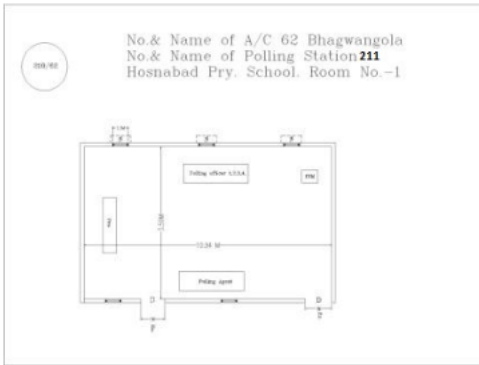

নির্বাচক নিবন্ধন আধিকারিকের স্বাক্ষর

Nazri Naksha

Google Map View

Polling Station Building Front View

Polling Station Front View

Cad View

Key MAP View

1	SQP1095983	ফটো উপলব্ধ	2	SQP2135143	ফটো উপলব্ধ	3	SQP2132579	ফটো উপলব্ধ
নাম : মোঃ মেহেবুব আলম পিতার নাম : রাফিকুল ইসলাম বাড়ির নং : n0114 বয়স : 35 লিঙ্গ : পুরুষ			নাম : সুরমা বিবি স্বামীর নাম : রাফিকুল ইসলাম বাড়ির নং : n0114 বয়স : 57 লিঙ্গ : মহিলা			নাম : রাফিকুল পিতার নাম : হোসেন সেখ বাড়ির নং : n0114 বয়স : 60 লিঙ্গ : পুরুষ		
4	SQP1172485	ফটো উপলব্ধ	5	SQP1248764	ফটো উপলব্ধ	6	KSM2511053	ফটো উপলব্ধ
নাম : সিনারুল সেখ পিতার নাম : রাফিকুল সেখ বাড়ির নং : এন0017 বয়স : 35 লিঙ্গ : পুরুষ			নাম : রেজ বান খাতুন বিবি স্বামীর নাম : সিনারুল সেখ বাড়ির নং : এন0017 বয়স : 39 লিঙ্গ : মহিলা			নাম : আয়েশা বিবি স্বামীর নাম : ইয়াদ আলি বাড়ির নং : n0069 বয়স : 44 লিঙ্গ : মহিলা		
7	KSM2726198	ফটো উপলব্ধ	8	KSM2643690	ফটো উপলব্ধ	9	SQP1095793	ফটো উপলব্ধ
নাম : মুর্তজা সেখ পিতার নাম : মতি সেখ বাড়ির নং : n0199 বয়স : 40 লিঙ্গ : পুরুষ			নাম : মুদাসের সেখ পিতার নাম : রাফিকুল সেখ বাড়ির নং : n0136 বয়স : 39 লিঙ্গ : পুরুষ			নাম : মনিরুল সেখ পিতার নাম : সাদিক সেখ বাড়ির নং : n0037 বয়স : 40 লিঙ্গ : পুরুষ		
10	KSM2511137	ফটো উপলব্ধ	11	SQP1527399	ফটো উপলব্ধ	12	SQP1527498	ফটো উপলব্ধ
নাম : জার্জিস আলি পিতার নাম : মুর্তজা সেখ বাড়ির নং : n0037 বয়স : 42 লিঙ্গ : পুরুষ			নাম : আইনুল হক পিতার নাম : মোহর সেখ বাড়ির নং : n0102 বয়স : 31 লিঙ্গ : পুরুষ			নাম : কুদ্দুস সেখ পিতার নাম : মোহর সেখ বাড়ির নং : n0102 বয়স : 32 লিঙ্গ : পুরুষ		
13	WB/09/056/441313	ফটো উপলব্ধ	14	SQP1839869	ফটো উপলব্ধ	15	KSM1444967	ফটো উপলব্ধ
নাম : মোহর সেখ পিতার নাম : নাসের মগল বাড়ির নং : n0102 বয়স : 62 লিঙ্গ : পুরুষ			নাম : টিয়ারুল ইসলাম পিতার নাম : মাজরুল বাড়ির নং : n0002 বয়স : 27 লিঙ্গ : পুরুষ			নাম : মমতা বিবি স্বামীর নাম : মাজরুল বাড়ির নং : n0002 বয়স : 50 লিঙ্গ : মহিলা		
16	WB/09/056/441033	ফটো উপলব্ধ	17	KSM2643591	ফটো উপলব্ধ	18	WB/09/056/441386	ফটো উপলব্ধ
নাম : মাজরুল পিতার নাম : সৈয়দ বাড়ির নং : n0002 বয়স : 53 লিঙ্গ : পুরুষ			নাম : তোহিদুল ইসলাম পিতার নাম : নাজিমুদ্দিন বাড়ির নং : n0063 বয়স : 40 লিঙ্গ : পুরুষ			নাম : সাকেনা বিবি স্বামীর নাম : নাজিমুদ্দিন সেখ বাড়ির নং : n0063 বয়স : 67 লিঙ্গ : মহিলা		
19	SQP1527357	ফটো উপলব্ধ	20	SQP1182500	ফটো উপলব্ধ	21	WB/09/056/441098	ফটো উপলব্ধ
নাম : মুকলেসুর রহমান পিতার নাম : মোঃ জুলফিকার আলি বাড়ির নং : n0056 বয়স : 30 লিঙ্গ : পুরুষ			নাম : মিসবাহুল হোসেন পিতার নাম : জুলফিকার আলি বাড়ির নং : n0056 বয়স : 34 লিঙ্গ : পুরুষ			নাম : মোঃ জুলফিকার আলি পিতার নাম : রেজওয়ানুল হক বাড়ির নং : n0056 বয়স : 56 লিঙ্গ : পুরুষ		
22	SQP1095272	ফটো উপলব্ধ	23	SQP1095546	ফটো উপলব্ধ	24	KSM1444488	ফটো উপলব্ধ
নাম : নাসিদা বিবি স্বামীর নাম : কুদ্দুস সেখ বাড়ির নং : n0022 বয়স : 40 লিঙ্গ : মহিলা			নাম : আসমিনা বিবি স্বামীর নাম : মুডান সেখ বাড়ির নং : n0022 বয়স : 35 লিঙ্গ : মহিলা			নাম : একসোদ পিতার নাম : ইসরাফিল বাড়ির নং : n0022 বয়স : 75 লিঙ্গ : পুরুষ		
25	WB/09/056/441164	ফটো উপলব্ধ	26	KSM2244515	ফটো উপলব্ধ	27	SQP1527142	ফটো উপলব্ধ
নাম : নাজেরা বেওয়া স্বামীর নাম : আরমান বাড়ির নং : n0022 বয়স : 77 লিঙ্গ : মহিলা			নাম : অজন্তা বিবি স্বামীর নাম : তাজেমুল সেখ বাড়ির নং : n0053 বয়স : 36 লিঙ্গ : মহিলা			নাম : আলেকনুর বিবি স্বামীর নাম : সাইমুল সেখ বাড়ির নং : n0017 বয়স : 30 লিঙ্গ : মহিলা		
28	SQP1527282	ফটো উপলব্ধ	29	KSM2726065	ফটো উপলব্ধ	30	WB/09/056/441162	ফটো উপলব্ধ
নাম : সারেফা বিবি স্বামীর নাম : নাজিবর সেখ বাড়ির নং : n0017 বয়স : 32 লিঙ্গ : মহিলা			নাম : নাজিবর সেখ পিতার নাম : রাজ্জাক সেখ বাড়ির নং : n0017 বয়স : 40 লিঙ্গ : পুরুষ			নাম : উরফা বেওয়া স্বামীর নাম : রাজ্জাক বাড়ির নং : n0017 বয়স : 57 লিঙ্গ : মহিলা		