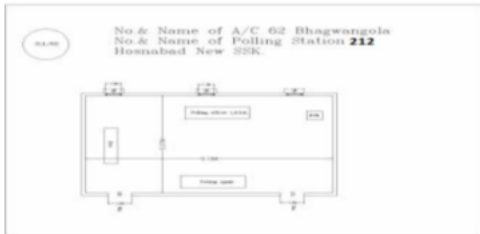

নির্বাচক নিবন্ধন আধিকারিকের স্বাক্ষর

Nazri Naksha

Google Map View

Polling Station Building Front View

Polling Station Front View

Cad View

Key MAP View

1 নাম : খাইরুল ইসলাম পিতার নাম: আব্দুল সামাদ বাড়ির নং : n0005 বয়স : 39 লিঙ্গ : পুরুষ	SQP1096304	ফটো উপলব্ধ	2 নাম : ফুলসুরা বিবি স্বামীর নাম: সাজ্জাদ বাড়ির নং : n0005 বয়স : 72 লিঙ্গ : মহিলা	WB/09/056/444666	ফটো উপলব্ধ	3 নাম : হাকিম সেখ পিতার নাম: আঃ মাল্লান বাড়ির নং : n0004 বয়স : 50 লিঙ্গ : পুরুষ	WB/09/056/444003	ফটো উপলব্ধ
4 নাম : আলেকনর বিবি স্বামীর নাম: আঃ মাল্লান বাড়ির নং : n0004 বয়স : 72 লিঙ্গ : মহিলা	WB/09/056/444002	ফটো উপলব্ধ	5 নাম : বনী ইয়ামিন পিতার নাম: আমজাদ আলী বাড়ির নং : n0053 বয়স : 29 লিঙ্গ : পুরুষ	SQP1624691	ফটো উপলব্ধ	6 নাম : আমজাদ আলি পিতার নাম: আব্দুল করিম সরকার বাড়ির নং : n0053 বয়স : 64 লিঙ্গ : পুরুষ	WB/09/056/444325	ফটো উপলব্ধ
7 নাম : সাইমা খাতুন বিবি স্বামীর নাম: আব্দুল আলি বাড়ির নং : n0044 বয়স : 41 লিঙ্গ : মহিলা	SQP1624717	ফটো উপলব্ধ	8 নাম : আলেনুর স্বামীর নাম: খোসমহম্মদ বাড়ির নং : n0044 বয়স : 57 লিঙ্গ : মহিলা	WB/09/056/444603	ফটো উপলব্ধ	9 নাম : খোসমহম্মদ সেখ পিতার নাম: জবেদ আলি বাড়ির নং : n0044 বয়স : 60 লিঙ্গ : পুরুষ	SQP3024171	ফটো উপলব্ধ
10 নাম : জুবেদা স্বামীর নাম: জবেদ বাড়ির নং : n0044 বয়স : 72 লিঙ্গ : মহিলা	WB/09/056/444601	ফটো উপলব্ধ	11 নাম : তাজেমা বিবি স্বামীর নাম: আঃ রহিম বাড়ির নং : n0042 বয়স : 80 লিঙ্গ : মহিলা	WB/09/056/444398	ফটো উপলব্ধ	12 নাম : কাওসার বকুল পিতার নাম: জমিদার সেখ বাড়ির নং : n0028 বয়স : 54 লিঙ্গ : পুরুষ	WB/09/056/444422	ফটো উপলব্ধ
13 নাম : আনসুরা বিবি স্বামীর নাম: আনসার বাড়ির নং : n0028 বয়স : 37 লিঙ্গ : মহিলা	SQP0942342	ফটো উপলব্ধ	14 নাম : একরিন বেওয়া স্বামীর নাম: জমসেদ বাড়ির নং : n0028 বয়স : 72 লিঙ্গ : মহিলা	WB/09/056/444421	ফটো উপলব্ধ	15 নাম : রেসমা খাতুন বিবি স্বামীর নাম: মুজায়েদ সেখ বাড়ির নং : n0139 বয়স : 33 লিঙ্গ : মহিলা	SQP1267624	ফটো উপলব্ধ
16 নাম : কালাম পিতার নাম: আলিমুদ্দিন বাড়ির নং : n0100 বয়স : 67 লিঙ্গ : পুরুষ	WB/09/056/444709	ফটো উপলব্ধ	17 নাম : নাজমিরা বিবি স্বামীর নাম: হাসিবুর রহমান বাড়ির নং : n0070 বয়স : 34 লিঙ্গ : মহিলা	SQP1268069	ফটো উপলব্ধ	18 নাম : হামেদা বিবি স্বামীর নাম: সাইফুদ্দিন বাড়ির নং : n0070 বয়স : 87 লিঙ্গ : মহিলা	WB/09/056/444505	ফটো উপলব্ধ
19 নাম : রাজেনা পিতার নাম: সামশুদ্দিন বাড়ির নং : n0066 বয়স : 66 লিঙ্গ : মহিলা	WB/09/056/444493	ফটো উপলব্ধ	20 নাম : মিনজুরা বিবি স্বামীর নাম: তাজু বাড়ির নং : n0065 বয়স : 43 লিঙ্গ : মহিলা	KSM1445717	ফটো উপলব্ধ	21 নাম : তাজু সেখ পিতার নাম: শামশুদ্দিন বাড়ির নং : n0065 বয়স : 51 লিঙ্গ : পুরুষ	WB/09/056/444494	ফটো উপলব্ধ
22 নাম : মেরাজুল পিতার নাম: সামশুদ্দিন বাড়ির নং : n0065 বয়স : 53 লিঙ্গ : পুরুষ	WB/09/056/444495	ফটো উপলব্ধ	23 নাম : সুকেদা বিবি স্বামীর নাম: কাইমুদ্দিন বাড়ির নং : n0065 বয়স : 68 লিঙ্গ : মহিলা	WB/09/056/444489	ফটো উপলব্ধ	24 নাম : মোসাঃ সারেশা রাতুন পিতার নাম: কাইমুদ্দিন সেখ বাড়ির নং : n0065 বয়স : 42 লিঙ্গ : মহিলা	SQP1624659	ফটো উপলব্ধ
25 নাম : ওসনা বিবি স্বামীর নাম: সান্তার বাড়ির নং : n0087 বয়স : 64 লিঙ্গ : মহিলা	WB/09/056/444660	ফটো উপলব্ধ	26 নাম : সান্তার সেখ পিতার নাম: আমির সেখ বাড়ির নং : n0087 বয়স : 67 লিঙ্গ : পুরুষ	WB/09/056/444659	ফটো উপলব্ধ	27 নাম : মনিরুল ইসলাম পিতার নাম: কবির সেখ বাড়ির নং : n0087 বয়স : 31 লিঙ্গ : পুরুষ	SQP1528058	ফটো উপলব্ধ
28 নাম : মাজেরা বেওয়া স্বামীর নাম: এমরান বাড়ির নং : n0087 বয়স : 85 লিঙ্গ : মহিলা	SQP2889970	ফটো উপলব্ধ	29 নাম : মোঃ মিলন সেখ পিতার নাম: আহাদ সেখ বাড়ির নং : n0098 বয়স : 38 লিঙ্গ : পুরুষ	SQP1528207	ফটো উপলব্ধ	30 নাম : আবদুল আলি পিতার নাম: মনিরুল বাড়ির নং : n0098 বয়স : 38 লিঙ্গ : পুরুষ	SQP1097021	ফটো উপলব্ধ