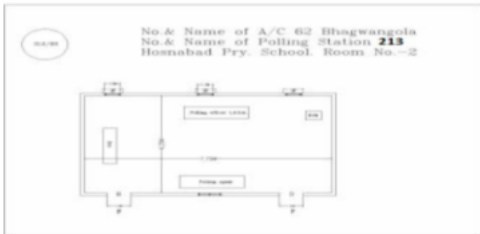

নির্বাচক নিবন্ধন আধিকারিকের স্বাক্ষর

Nazri Naksha

Google Map View

Polling Station Building Front View

Polling Station Front View

Cad View

Key MAP View

1 নাম : বাবর আলী পিতার নাম : রকিবুল সেখ বাড়ির নং : n0007 বয়স : 29 লিঙ্গ : পুরুষ	SQP1624923 ফটো উপলব্ধ	2 নাম : আসরাফুল সেখ পিতার নাম : রকিবুল সেখ বাড়ির নং : n0007 বয়স : 35 লিঙ্গ : পুরুষ	SQP1624790 ফটো উপলব্ধ	3 নাম : রকিবুল সেখ পিতার নাম : সাজ্জাদ আলি বাড়ির নং : n0007 বয়স : 41 লিঙ্গ : পুরুষ	SQP1096338 ফটো উপলব্ধ
4 নাম : রকিবুর রহমান পিতার নাম : বানী এসরাইল বাড়ির নং : n0007 বয়স : 50 লিঙ্গ : পুরুষ	SQP1182575 ফটো উপলব্ধ	5 নাম : অসোমা বিবি স্বামীর নাম : বানী এসরাইল বাড়ির নং : n0007 বয়স : 63 লিঙ্গ : মহিলা	WB/09/056/444267 ফটো উপলব্ধ	6 নাম : নার্গিসা খাতুন বিবি স্বামীর নাম : গাফফার সেখ বাড়ির নং : n0007 বয়স : 33 লিঙ্গ : মহিলা	SQP1394923 ফটো উপলব্ধ
7 নাম : গাফফার সেখ পিতার নাম : রকিবুল সেখ বাড়ির নং : n0007 বয়স : 32 লিঙ্গ : পুরুষ	SQP1395177 ফটো উপলব্ধ	8 নাম : মোঃ মজিবুর সেখ পিতার নাম : রকিবুল সেখ বাড়ির নং : n0007 বয়স : 39 লিঙ্গ : পুরুষ	SQP1267996 ফটো উপলব্ধ	9 নাম : আইনাল সেখ পিতার নাম : মাহমুদ সেখ বাড়ির নং : n0073 বয়স : 33 লিঙ্গ : পুরুষ	SQP1720929 ফটো উপলব্ধ
10 নাম : তোহরা বিবি স্বামীর নাম : রকিবুর রহমান বাড়ির নং : n0056 বয়স : 28 লিঙ্গ : মহিলা	SQP1720911 ফটো উপলব্ধ	11 নাম : কামাল হোসেন পিতার নাম : সওকাত আলী বাড়ির নং : n0056 বয়স : 36 লিঙ্গ : পুরুষ	KSM2726149 ফটো উপলব্ধ	12 নাম : কহেনুর বিবি স্বামীর নাম : সেরাজুল বাড়ির নং : n0056 বয়স : 57 লিঙ্গ : মহিলা	KSM2578763 ফটো উপলব্ধ
13 নাম : পারভিনা খাতুন পিতার নাম : সেরাজুল সেখ বাড়ির নং : 0056 বয়স : 32 লিঙ্গ : মহিলা	SQP1625136 ফটো উপলব্ধ	14 নাম : রবিউল হক পিতার নাম : সেরাজুল সেখ বাড়ির নং : n0056 বয়স : 40 লিঙ্গ : পুরুষ	KSM2511244 ফটো উপলব্ধ	15 নাম : মাহেনুরা খাতুন বিবি স্বামীর নাম : রাফিকুল হক বাড়ির নং : n0056 বয়স : 43 লিঙ্গ : মহিলা	SQP1096239 ফটো উপলব্ধ
16 নাম : রাফিকুল হক পিতার নাম : সেরাজুল সেখ বাড়ির নং : n0056 বয়স : 42 লিঙ্গ : পুরুষ	KSM2511228 ফটো উপলব্ধ	17 নাম : জীবনেশা খাতুন বিবি স্বামীর নাম : সারিফুল ইসলাম বাড়ির নং : n0046 বয়স : 41 লিঙ্গ : মহিলা	SQP1527779 ফটো উপলব্ধ	18 নাম : সারিফুল ইসলাম পিতার নাম : নুর মহম্মদ সেখ বাড়ির নং : n0046 বয়স : 46 লিঙ্গ : পুরুষ	SQP1182310 ফটো উপলব্ধ
19 নাম : মানসুরা খাতুন পিতার নাম : নুরমহম্মদ বাড়ির নং : n0046 বয়স : 44 লিঙ্গ : মহিলা	SQP1096395 ফটো উপলব্ধ	20 নাম : নাজেফা বেওয়া স্বামীর নাম : কোরবান বাড়ির নং : n0046 বয়স : 54 লিঙ্গ : মহিলা	WB/09/056/444036 ফটো উপলব্ধ	21 নাম : বাবর আলী সেখ পিতার নাম : জারমান আলী বাড়ির নং : n0026 বয়স : 34 লিঙ্গ : পুরুষ	SQP1267962 ফটো উপলব্ধ
22 নাম : রাফিকুল সেখ পিতার নাম : জারমান সেখ বাড়ির নং : n0026 বয়স : 35 লিঙ্গ : পুরুষ	SQP1624840 ফটো উপলব্ধ	23 নাম : সাফিকুল সেখ পিতার নাম : জারমান সেখ বাড়ির নং : n0026 বয়স : 36 লিঙ্গ : পুরুষ	SQP1642644 ফটো উপলব্ধ	24 নাম : সারিফুল সেখ পিতার নাম : জারমান সেখ বাড়ির নং : n0026 বয়স : 30 লিঙ্গ : পুরুষ	SQP1624865 ফটো উপলব্ধ
25 নাম : মঃ জাহাঙ্গীর সেখ পিতার নাম : জারমান সেখ বাড়ির নং : n0026 বয়স : 39 লিঙ্গ : পুরুষ	KSM2424851 ফটো উপলব্ধ	26 নাম : এজের সেখ পিতার নাম : জারমান সেখ বাড়ির নং : n0026 বয়স : 60 লিঙ্গ : পুরুষ	KSM1445709 ফটো উপলব্ধ	27 নাম : মোঃ সেরাজুল ইসলাম পিতার নাম : মোঃ এমাজুদ্দিন বাড়ির নং : n0035 বয়স : 41 লিঙ্গ : পুরুষ	KSM1444702 ফটো উপলব্ধ
28 নাম : সাইদুল সেখ পিতার নাম : গিয়াসুদ্দিন সেখ বাড়ির নং : n0090 বয়স : 41 লিঙ্গ : পুরুষ	KSM2424877 ফটো উপলব্ধ	29 নাম : বেলুয়ারা বিবি স্বামীর নাম : রবিউল হক বাড়ির নং : n0090 বয়স : 38 লিঙ্গ : মহিলা	SQP1527852 ফটো উপলব্ধ	30 নাম : রবিউল হক পিতার নাম : গিয়াসুদ্দিন সেখ বাড়ির নং : n0090 বয়স : 44 লিঙ্গ : পুরুষ	KSM1445386 ফটো উপলব্ধ