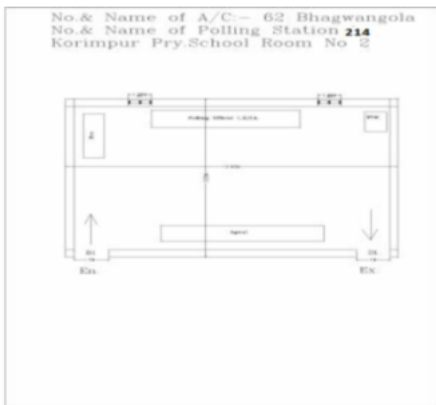

নির্বাচক নিবন্ধন আধিকারিকের স্বাক্ষর

Nazri Naksha

Google Map View

Polling Station Building Front View

Polling Station Front View

Cad View

Key MAP View

1	SQP1268374	ফটো উপলব্ধ	নাম : আনজমা বিবি স্বামীর নাম : সুজাউদ্দিন সেখ বাড়ির নং : n0030 বয়স : 38 লিঙ্গ : মহিলা	2	KSM0062653	ফটো উপলব্ধ	নাম : হাসেন সেখ পিতার নাম : সুজাউদ্দিন সেখ বাড়ির নং : n0082 বয়স : 57 লিঙ্গ : পুরুষ	3	KSM0062612	ফটো উপলব্ধ	নাম : সাগোরা বিবি স্বামীর নাম : হাসেন বাড়ির নং : n0081 বয়স : 52 লিঙ্গ : মহিলা
4	KSM2165108	ফটো উপলব্ধ	নাম : মহিমা বিবি স্বামীর নাম : গোলাম কিবরিয়া বাড়ির নং : n0079 বয়স : 42 লিঙ্গ : মহিলা	5	WB/09/056/447167	ফটো উপলব্ধ	নাম : নূরবানু বিবি স্বামীর নাম : হারুন রশিদ বাড়ির নং : n0079 বয়স : 82 লিঙ্গ : মহিলা	6	SQP1395672	ফটো উপলব্ধ	নাম : জাহাঙ্গীর সেখ পিতার নাম : আব্দুল সলাম বাড়ির নং : n0075 বয়স : 33 লিঙ্গ : পুরুষ
7	WB/09/056/447063	ফটো উপলব্ধ	নাম : রুহুলা বিবি স্বামীর নাম : সালাম বাড়ির নং : n0075 বয়স : 62 লিঙ্গ : মহিলা	8	SQP2092377	ফটো উপলব্ধ	নাম : আবদুস সালাম পিতার নাম : হোসেনী বাড়ির নং : n0075 বয়স : 66 লিঙ্গ : পুরুষ	9	KSM2426096	ফটো উপলব্ধ	নাম : রবিউল সেখ পিতার নাম : ফরমান সেখ বাড়ির নং : n0074 বয়স : 43 লিঙ্গ : পুরুষ
10	SQP1097930	ফটো উপলব্ধ	নাম : সাহিদা বিবি স্বামীর নাম : সাকেরুল সেখ বাড়ির নং : n0074 বয়স : 40 লিঙ্গ : মহিলা	11	SQP2151355	ফটো উপলব্ধ	নাম : সাকেরুল সেখ পিতার নাম : ফরমান সেখ বাড়ির নং : n0074 বয়স : 46 লিঙ্গ : পুরুষ	12	SQP1625227	ফটো উপলব্ধ	নাম : আসিম আক্কাশ পিতার নাম : আব্দুল বাসার বাড়ির নং : n0004 বয়স : 30 লিঙ্গ : পুরুষ
13	SQP2097897	ফটো উপলব্ধ	নাম : নাজমা বেগম স্বামীর নাম : আবুল বাসার বাড়ির নং : n0004 বয়স : 61 লিঙ্গ : মহিলা	14	SQP2097939	ফটো উপলব্ধ	নাম : আবুল বাসার পিতার নাম : হেবাসতুল্লা বাড়ির নং : n0004 বয়স : 66 লিঙ্গ : পুরুষ	15	KSM0744268	ফটো উপলব্ধ	নাম : গোলাপি বিবি স্বামীর নাম : বদিউজ্জামান বাড়ির নং : n0002 বয়স : 52 লিঙ্গ : মহিলা
16	KSM0744250	ফটো উপলব্ধ	নাম : বদিউজ্জামান পিতার নাম : মুকসুদ বাড়ির নং : n0002 বয়স : 56 লিঙ্গ : পুরুষ	17	SQP2151322	ফটো উপলব্ধ	নাম : ফরমান সেখ পিতার নাম : এমানি সেখ বাড়ির নং : n0074 বয়স : 77 লিঙ্গ : পুরুষ	18	KSM2164325	ফটো উপলব্ধ	নাম : আশিয়া বিবি স্বামীর নাম : মোস্তাফিজুল বাড়ির নং : n0073 বয়স : 46 লিঙ্গ : মহিলা
19	SQP2136760	ফটো উপলব্ধ	নাম : আমেনা বিবি স্বামীর নাম : সাবির সেখ বাড়ির নং : n0071 বয়স : 57 লিঙ্গ : মহিলা	20	SQP2136703	ফটো উপলব্ধ	নাম : সাবির সেখ পিতার নাম : জলিল সেখ বাড়ির নং : n0071 বয়স : 59 লিঙ্গ : পুরুষ	21	KSM2640845	ফটো উপলব্ধ	নাম : মজিবর রহমান পিতার নাম : সাদেক সেখ বাড়ির নং : n0222 বয়স : 42 লিঙ্গ : পুরুষ
22	SQP1528405	ফটো উপলব্ধ	নাম : সাহানা জ পারভীন স্বামীর নাম : ফিরোজ সেখ বাড়ির নং : n0011 বয়স : 32 লিঙ্গ : মহিলা	23	WB/09/056/447145	ফটো উপলব্ধ	নাম : বেওয়া মুনেফা স্বামীর নাম : জুব্বার বাড়ির নং : n0010 বয়স : 82 লিঙ্গ : মহিলা	24	KSM2511392	ফটো উপলব্ধ	নাম : হাসেনবানু বিবি স্বামীর নাম : ইয়াসিন হক বাড়ির নং : n0009 বয়স : 39 লিঙ্গ : মহিলা
25	KSM2726347	ফটো উপলব্ধ	নাম : হালেমা খাতুন বিবি স্বামীর নাম : রেজাউল বাড়ির নং : n0009 বয়স : 38 লিঙ্গ : মহিলা	26	KSM1452341	ফটো উপলব্ধ	নাম : দিলওয়ারা বিবি স্বামীর নাম : আজমল হক বাড়ির নং : n0007 বয়স : 54 লিঙ্গ : মহিলা	27	SQP2111888	ফটো উপলব্ধ	নাম : লাইলা বিবি স্বামীর নাম : আব্দারী বাড়ির নং : n0007 বয়স : 84 লিঙ্গ : মহিলা
28	SQP1097963	ফটো উপলব্ধ	নাম : পলাশ পিতার নাম : আব্দুল ওহাব বাড়ির নং : n0006 বয়স : 40 লিঙ্গ : পুরুষ	29	KSM2726404	ফটো উপলব্ধ	নাম : ইদুলজ্জামান পিতার নাম : আব্দুল ওহাব বাড়ির নং : n0006 বয়স : 39 লিঙ্গ : পুরুষ	30	WB/09/056/447024	ফটো উপলব্ধ	নাম : বিলকিস নাহার স্বামীর নাম : আব্দুল ওহাব বাড়ির নং : n0006 বয়স : 58 লিঙ্গ : মহিলা