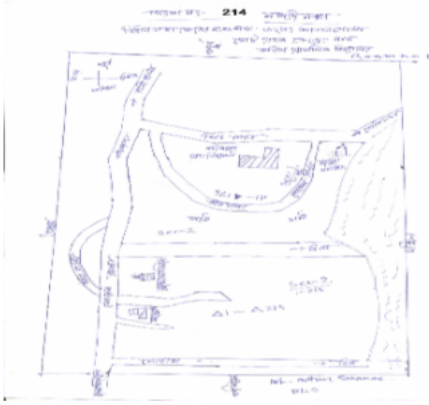

Nazri Naksha