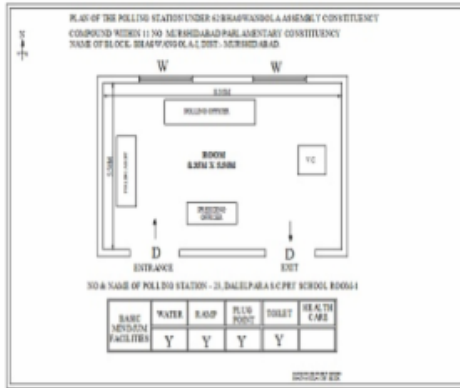

Cad View

Key MAP View