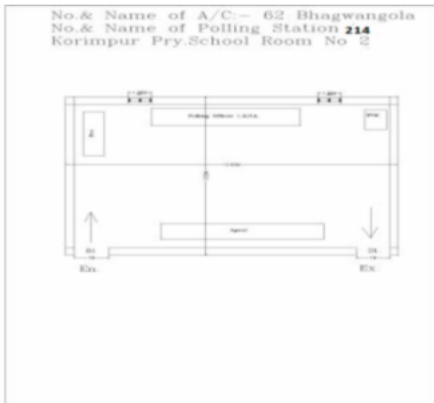

নির্বাচক নিবন্ধন আধিকারিকের স্বাক্ষর

Nazri Naksha

Google Map View

Polling Station Building Front View

Polling Station Front View

Cad View

Key MAP View

1 নাম : সমিরুদ্দিন সেখ পিতার নাম : আলাউদ্দিন সেখ বাড়ির নং : n0143 বয়স : 37 লিঙ্গ : পুরুষ	KSM2726842 ফটো উপলব্ধ	2 নাম : সেলিনা বিবি স্বামীর নাম : মুহাম্মদ বাড়ির নং : n0143 বয়স : 37 লিঙ্গ : মহিলা	KSM2726768 ফটো উপলব্ধ	3 নাম : জহুরা বেওয়া স্বামীর নাম : আলাউদ্দিন বাড়ির নং : n0143 বয়স : 67 লিঙ্গ : মহিলা	WB/09/056/450503 ফটো উপলব্ধ
4 নাম : নাজমুন নেহার প্রাত্ন বিবি স্বামীর নাম : মুরসেদ সেখ বাড়ির নং : n0141 বয়স : 30 লিঙ্গ : মহিলা	SQP1528926 ফটো উপলব্ধ	5 নাম : মুরসেদ সেখ পিতার নাম : জাফর বাড়ির নং : n0141 বয়স : 37 লিঙ্গ : পুরুষ	SQP1099035 ফটো উপলব্ধ	6 নাম : মজিবর পিতার নাম : গোফুর বাড়ির নং : n0141 বয়স : 50 লিঙ্গ : পুরুষ	WB/09/056/450086 ফটো উপলব্ধ
7 নাম : সুন্দরা বিবি স্বামীর নাম : জাফর বাড়ির নং : n0141 বয়স : 57 লিঙ্গ : মহিলা	WB/09/056/450084 ফটো উপলব্ধ	8 নাম : জাফর সেখ পিতার নাম : গোফুর বাড়ির নং : n0141 বয়স : 61 লিঙ্গ : পুরুষ	KSM2166270 ফটো উপলব্ধ	9 নাম : সেলিনা বিবি স্বামীর নাম : এমাম সেখ বাড়ির নং : এন0760 বয়স : 35 লিঙ্গ : মহিলা	SQP1266519 ফটো উপলব্ধ
10 নাম : শহরবানু বিবি স্বামীর নাম : বরকতুল্লা বাড়ির নং : n0087 বয়স : 77 লিঙ্গ : মহিলা	WB/09/056/450258 ফটো উপলব্ধ	11 নাম : দিলরুবা বিবি স্বামীর নাম : সামাউন সেখ বাড়ির নং : n0084 বয়স : 39 লিঙ্গ : মহিলা	KSM2726727 ফটো উপলব্ধ	12 নাম : জাহানারা বিবি স্বামীর নাম : তাহাসান বাড়ির নং : n0084 বয়স : 82 লিঙ্গ : মহিলা	WB/09/056/450334 ফটো উপলব্ধ
13 নাম : ফেরদৌসী কিত্তি স্বামীর নাম : ইমসান আলি বাড়ির নং : n0058 বয়স : 43 লিঙ্গ : মহিলা	KSM2166783 ফটো উপলব্ধ	14 নাম : ইনসার আলী পিতার নাম : খালেক বাড়ির নং : n0058 বয়স : 53 লিঙ্গ : পুরুষ	WB/09/056/450351 ফটো উপলব্ধ	15 নাম : আশেনুর বেওয়া স্বামীর নাম : খোসমহম্মদ বাড়ির নং : n0058 বয়স : 67 লিঙ্গ : মহিলা	WB/09/056/450349 ফটো উপলব্ধ
16 নাম : শিল্পী বিবি পিতার নাম : রাফিকুল ইসলাম বাড়ির নং : n0101 বয়স : 35 লিঙ্গ : মহিলা	KSM2726933 ফটো উপলব্ধ	17 নাম : রেজুয়ান হক পিতার নাম : রমজান সেখ বাড়ির নং : n0068 বয়স : 46 লিঙ্গ : পুরুষ	KSM2165900 ফটো উপলব্ধ	18 নাম : রাফিক সেখ পিতার নাম : জাহিরুদ্দিন বাড়ির নং : n0065 বয়স : 36 লিঙ্গ : পুরুষ	SQP1625763 ফটো উপলব্ধ
19 নাম : গোলাব সেখ মায়ের নাম : সুবেদা বিবি বাড়ির নং : n0065 বয়স : 34 লিঙ্গ : পুরুষ	SQP1183219 ফটো উপলব্ধ	20 নাম : কমোলা বিবি স্বামীর নাম : এনশাদ আলী বাড়ির নং : n0065 বয়স : 39 লিঙ্গ : মহিলা	SQP1098540 ফটো উপলব্ধ	21 নাম : এরসাদ আলী মায়ের নাম : সুবেদা বেওয়া বাড়ির নং : n0065 বয়স : 40 লিঙ্গ : পুরুষ	SQP1098532 ফটো উপলব্ধ
22 নাম : রহিমা বিবি স্বামীর নাম : বেলাল হোসেন বাড়ির নং : n0065 বয়স : 42 লিঙ্গ : মহিলা	KSM2726867 ফটো উপলব্ধ	23 নাম : আলেনুর বিবি স্বামীর নাম : জুল্ল রহমান বাড়ির নং : n0065 বয়স : 44 লিঙ্গ : মহিলা	KSM2166817 ফটো উপলব্ধ	24 নাম : জুল্ল রহমান পিতার নাম : জাহিরুদ্দিন সেখ বাড়ির নং : n0065 বয়স : 48 লিঙ্গ : পুরুষ	KSM2165728 ফটো উপলব্ধ
25 নাম : জাহানারা বিবি স্বামীর নাম : রবিউল হোসেন বাড়ির নং : n0065 বয়স : 55 লিঙ্গ : মহিলা	KSM2661411 ফটো উপলব্ধ	26 নাম : রবি হোসেন পিতার নাম : সাজ্জাদ হোসেন বাড়ির নং : n0065 বয়স : 62 লিঙ্গ : পুরুষ	KSM2165736 ফটো উপলব্ধ	27 নাম : সুবেদা বেওয়া স্বামীর নাম : জাহিরুদ্দিন বাড়ির নং : n0065 বয়স : 72 লিঙ্গ : মহিলা	WB/09/056/450372 ফটো উপলব্ধ
28 নাম : নিরालা বিবি স্বামীর নাম : মকিমুদ্দিন বাড়ির নং : n0101 বয়স : 52 লিঙ্গ : মহিলা	KSM2579787 ফটো উপলব্ধ	29 নাম : মকিমুদ্দিন পিতার নাম : এসাহাক বাড়ির নং : n0101 বয়স : 54 লিঙ্গ : পুরুষ	WB/09/056/450252 ফটো উপলব্ধ	30 নাম : আরেফা বিবি স্বামীর নাম : রাফিকুল বাড়ির নং : n0101 বয়স : 43 লিঙ্গ : মহিলা	KSM2426302 ফটো উপলব্ধ