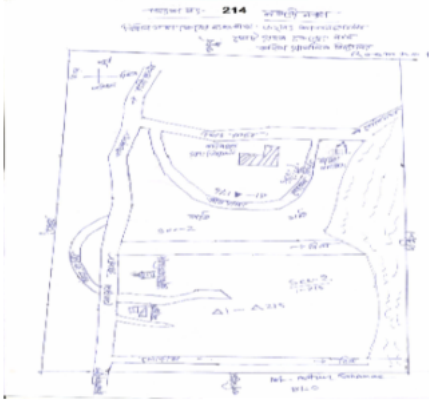

Nazri Naksha