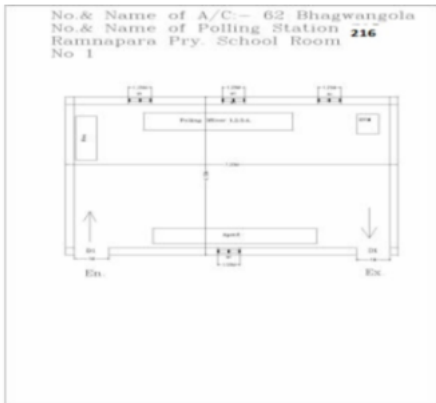

নির্বাচক নিবন্ধন আধিকারিকের স্বাক্ষর

Nazri Naksha

Google Map View

Polling Station Building Front View

Polling Station Front View

Cad View

Key MAP View

1 নাম : চেনুয়া বিবি স্বামীর নাম: সাইনুল সেখ বাড়ির নং : n0018 বয়স : 44 লিঙ্গ : মহিলা	KSM2167252 ফটো উপলব্ধ	2 নাম : উর্মিলা বিবি স্বামীর নাম: আইনুল সেখ বাড়ির নং : n0018 বয়স : 45 লিঙ্গ : মহিলা	SQP2098838 ফটো উপলব্ধ	3 নাম : মারজেমা বিবি স্বামীর নাম: জিন্নাত সেখ বাড়ির নং : n0068 বয়স : 77 লিঙ্গ : মহিলা	SQP2104461 ফটো উপলব্ধ
4 নাম : রাজেশ সেখ পিতার নাম: জমসেদ সেখ বাড়ির নং : n0054 বয়স : 28 লিঙ্গ : পুরুষ	SQP1825652 ফটো উপলব্ধ	5 নাম : নাসিরুদ্দিন সেখ পিতার নাম: আলি আলি বাড়ির নং : n0029 বয়স : 28 লিঙ্গ : পুরুষ	SQP1722032 ফটো উপলব্ধ	6 নাম : মোহাঃ ইজাজ আব্দুল মোদ পিতার নাম: মোঃ বদিউজ্জামান বাড়ির নং : n0021 বয়স : 29 লিঙ্গ : পুরুষ	SQP1626159 ফটো উপলব্ধ
7 নাম : রোজিনা পারভিন স্বামীর নাম: আকবর আলি বাড়ির নং : n0099 বয়স : 35 লিঙ্গ : মহিলা	SQP1042985 ফটো উপলব্ধ	8 নাম : ফুলজান বিবি স্বামীর নাম: সামসুজ্জোহা বাড়ির নং : n0010 বয়স : 57 লিঙ্গ : মহিলা	WB/09/056/453233 ফটো উপলব্ধ	9 নাম : রূপসেনা বিবি স্বামীর নাম: ওয়াসিম আকরম বাড়ির নং : n0010 বয়স : 36 লিঙ্গ : মহিলা	SQP1099134 ফটো উপলব্ধ
10 নাম : সাবিলা বিবি স্বামীর নাম: সানাউল্লা বাড়ির নং : n0010 বয়স : 44 লিঙ্গ : মহিলা	KSM1456540 ফটো উপলব্ধ	11 নাম : সামিমা বিবি স্বামীর নাম: জুয়েল সেখ বাড়ির নং : n0055 বয়স : 26 লিঙ্গ : মহিলা	SQP2341188 ফটো উপলব্ধ	12 নাম : নূরবানু বিবি স্বামীর নাম: নূর্শেদ বাড়ির নং : n0054 বয়স : 58 লিঙ্গ : মহিলা	SQP2511673 ফটো উপলব্ধ
13 নাম : রেছ সেখ পিতার নাম: আব্দুল হাকিম বাড়ির নং : n0010 বয়স : 58 লিঙ্গ : পুরুষ	SQP2093300 ফটো উপলব্ধ	14 নাম : জুবোদা বিবি স্বামীর নাম: বদিওজ্জামান বাড়ির নং : n0021 বয়স : 57 লিঙ্গ : মহিলা	WB/09/056/453027 ফটো উপলব্ধ	15 নাম : আতাবুর রহমান পিতার নাম: হাকিম বাড়ির নং : n0010 বয়স : 56 লিঙ্গ : পুরুষ	KSM2427516 ফটো উপলব্ধ
16 নাম : রকিয়া বিবি স্বামীর নাম: রাফিকুল সেখ বাড়ির নং : n0055 বয়স : 48 লিঙ্গ : মহিলা	SQP2092591 ফটো উপলব্ধ	17 নাম : সাকেনা বিবি স্বামীর নাম: আব্দুল খালেক বাড়ির নং : n0037 বয়স : 87 লিঙ্গ : মহিলা	SQP2502094 ফটো উপলব্ধ	18 নাম : বেগুয়া বিবি স্বামীর নাম: আব্দুল হাকিম বাড়ির নং : n0010 বয়স : 92 লিঙ্গ : মহিলা	SQP2503050 ফটো উপলব্ধ
19 নাম : আমিরুল ইসলাম পিতার নাম: আব্দুল হাসিম বাড়ির নং : n0018 বয়স : 50 লিঙ্গ : পুরুষ	KSM1453935 ফটো উপলব্ধ	20 নাম : রাসিদা বিবি স্বামীর নাম: আমিরুল ইসলাম বাড়ির নং : n0018 বয়স : 38 লিঙ্গ : মহিলা	KSM2427235 ফটো উপলব্ধ	21 নাম : সারিফুল সেখ পিতার নাম: সামসুজ্জোহা সেখ বাড়ির নং : n0010 বয়স : 30 লিঙ্গ : পুরুষ	SQP1626183 ফটো উপলব্ধ
22 নাম : বুলুয়া বিবি স্বামীর নাম: বদিউজ্জামান বাড়ির নং : n0010 বয়স : 41 লিঙ্গ : মহিলা	KSM2427896 ফটো উপলব্ধ	23 নাম : বদিউজ্জামান পিতার নাম: হাকিম বাড়ির নং : n0010 বয়স : 50 লিঙ্গ : পুরুষ	WB/09/056/453237 ফটো উপলব্ধ	24 নাম : মাজেরা বিবি স্বামীর নাম: আতাবুর রহমান বাড়ির নং : n0010 বয়স : 44 লিঙ্গ : মহিলা	KSM2167096 ফটো উপলব্ধ
25 নাম : দিলরুবা বিবি স্বামীর নাম: হাশিম সেখ বাড়ির নং : n0037 বয়স : 41 লিঙ্গ : মহিলা	KSM1455674 ফটো উপলব্ধ	26 নাম : পারুল্লা বিবি স্বামীর নাম: এনামুল হক বাড়ির নং : n0130 বয়স : 65 লিঙ্গ : মহিলা	SQP2507838 ফটো উপলব্ধ	27 নাম : নেসাতন বিবি স্বামীর নাম: মোঃ সানাউল্লা সেখ বাড়ির নং : n0010 বয়স : 62 লিঙ্গ : মহিলা	SQP2079200 ফটো উপলব্ধ
28 নাম : বদিওজ্জামান পিতার নাম: আজিজ সেখ বাড়ির নং : n0021 বয়স : 62 লিঙ্গ : পুরুষ	SQP2506020 ফটো উপলব্ধ	29 নাম : জ্যোত্স্না বিবি স্বামীর নাম: খোস মহম্মদ সেখ বাড়ির নং : n0037 বয়স : 46 লিঙ্গ : মহিলা	KSM2427557 ফটো উপলব্ধ	30 নাম : সাইদুল সেখ পিতার নাম: খোস মহম্মদ বাড়ির নং : n0037 বয়স : 28 লিঙ্গ : পুরুষ	SQP1825611 ফটো উপলব্ধ