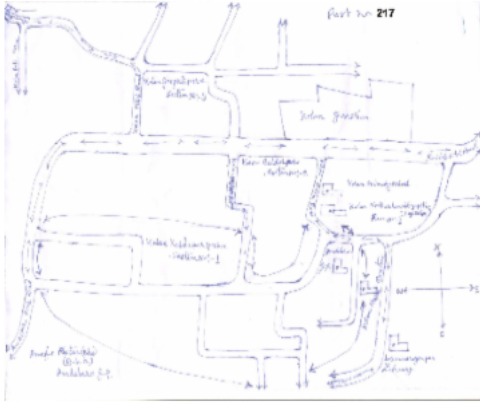

Nazri Naksha