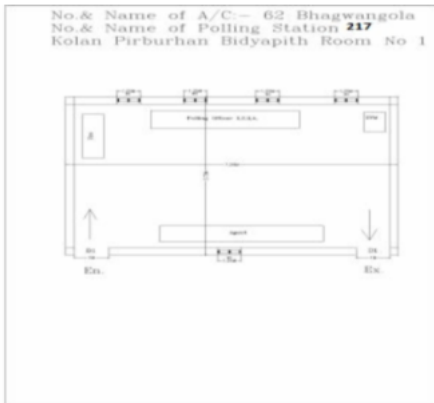

নির্বাচক নিবন্ধন আধিকারিকের স্বাক্ষর

Nazri Naksha

Google Map View

Polling Station Building Front View

Polling Station Front View

Cad View

Key MAP View

1 নাম : শিখা বিবি স্বামীর নামঃ সুইয়াক সেখ বাড়ির নং : n0102 বয়স : 35 লিঙ্গ : মহিলা	SQP1100114 ফটো উপলব্ধ	2 নাম : আনুয়ারা বিবি স্বামীর নামঃ সান মহম্মদ সেখ বাড়ির নং : n0102 বয়স : 46 লিঙ্গ : মহিলা	KSM2427995 ফটো উপলব্ধ	3 নাম : সারসিনা বিবি স্বামীর নামঃ মিতাল সেখ বাড়ির নং : n0102 বয়স : 35 লিঙ্গ : মহিলা	SQP1626423 ফটো উপলব্ধ
4 নাম : সেলিনা বিবি স্বামীর নামঃ সোহাগ সেখ বাড়ির নং : n0102 বয়স : 32 লিঙ্গ : মহিলা	SQP1529650 ফটো উপলব্ধ	5 নাম : নাজফা পিতার নামঃ সামজান বাড়ির নং : n0099 বয়স : 62 লিঙ্গ : মহিলা	WB/09/056/456067 ফটো উপলব্ধ	6 নাম : নাজবিন নাহার পিতার নামঃ মোঃ নাজমুল হোদা বাড়ির নং : n0244 বয়স : 28 লিঙ্গ : মহিলা	SQP1722370 ফটো উপলব্ধ
7 নাম : মোসাঃ ফজিলাতুন নেশা পিতার নামঃ আমজাদ হোসেন বাড়ির নং : n0217 বয়স : 39 লিঙ্গ : মহিলা	KSM2430205 ফটো উপলব্ধ	8 নাম : রাবিয়া বিবি স্বামীর নামঃ আইনুল সেখ বাড়ির নং : n0183 বয়স : 53 লিঙ্গ : মহিলা	SQP2134682 ফটো উপলব্ধ	9 নাম : পারভিন বিবি স্বামীর নামঃ মোঃ মদাদুল হক বাড়ির নং : n0077 বয়স : 38 লিঙ্গ : মহিলা	SQP1397421 ফটো উপলব্ধ
10 নাম : দিলরুবা খাতুন পিতার নামঃ নূর হোসেন বাড়ির নং : n0077 বয়স : 37 লিঙ্গ : মহিলা	SQP1269539 ফটো উপলব্ধ	11 নাম : মোঃ দিলদার হোসেন পিতার নামঃ নূর হোসেন বাড়ির নং : n0077 বয়স : 41 লিঙ্গ : পুরুষ	SQP1397413 ফটো উপলব্ধ	12 নাম : হাবিবুর রহমান পিতার নামঃ বাবুল সেখ বাড়ির নং : n0077 বয়স : 29 লিঙ্গ : পুরুষ	SQP1626381 ফটো উপলব্ধ
13 নাম : বাবলু শেখ পিতার নামঃ জকিমুদ্দীন সেখ বাড়ির নং : কোলান বয়স : 58 লিঙ্গ : পুরুষ	SQP2156107 ফটো উপলব্ধ	14 নাম : নুরেশা স্বামীর নামঃ নূর হোসেন বাড়ির নং : n0077 বয়স : 76 লিঙ্গ : মহিলা	SQP2157410 ফটো উপলব্ধ	15 নাম : রেকসোনা বিবি স্বামীর নামঃ কুদ্দুস সেখ বাড়ির নং : n0076 বয়স : 44 লিঙ্গ : মহিলা	KSM2428696 ফটো উপলব্ধ
16 নাম : কুরবান সেখ পিতার নামঃ মহম্মদ সেখ বাড়ির নং : n0076 বয়স : 51 লিঙ্গ : পুরুষ	SQP2136497 ফটো উপলব্ধ	17 নাম : ইলা বিবি স্বামীর নামঃ গোলাম রুসুল বাড়ির নং : n0076 বয়স : 43 লিঙ্গ : মহিলা	SQP1099720 ফটো উপলব্ধ	18 নাম : গোলাম রুসুল পিতার নামঃ মুইয়াজ বাড়ির নং : n0076 বয়স : 59 লিঙ্গ : পুরুষ	WB/09/056/456254 ফটো উপলব্ধ
19 নাম : সাইদাবেওয়া পিতার নামঃ নূরমহম্মদ বাড়ির নং : n0072 বয়স : 54 লিঙ্গ : মহিলা	WB/09/056/456092 ফটো উপলব্ধ	20 নাম : নাবিয়া বেওয় স্বামীর নামঃ মুইয়াজ বাড়ির নং : n0072 বয়স : 72 লিঙ্গ : মহিলা	WB/09/056/456428 ফটো উপলব্ধ	21 নাম : সোনাভন বেওয় স্বামীর নামঃ মুইয়াজ বাড়ির নং : n0084 বয়স : 72 লিঙ্গ : মহিলা	SQP2155828 ফটো উপলব্ধ
22 নাম : সুলতানা শরিফা স্বামীর নামঃ মজিবুর সেখ বাড়ির নং : n0236 বয়স : 56 লিঙ্গ : মহিলা	WB/09/056/162695 ফটো উপলব্ধ	23 নাম : মোসাঃ ফিরদৌসি বিবি স্বামীর নামঃ মোঃ জামাল উদ্দিন বাড়ির নং : n0008 বয়স : 57 লিঙ্গ : মহিলা	WB/09/056/456383 ফটো উপলব্ধ	24 নাম : মোঃ জামাল উদ্দিন পিতার নামঃ ফিরদৌসি সেখ বাড়ির নং : n0008 বয়স : 69 লিঙ্গ : পুরুষ	WB/09/056/456382 ফটো উপলব্ধ
25 নাম : নূর আমিন উল্লাহ পিতার নামঃ জসীম উল্লাহ বাড়ির নং : n0007 বয়স : 32 লিঙ্গ : পুরুষ	SQP1269455 ফটো উপলব্ধ	26 নাম : নূরউননাহার উল্লাহ স্বামীর নামঃ জসীম উল্লাহ বাড়ির নং : n0007 বয়স : 44 লিঙ্গ : মহিলা	SQP2154821 ফটো উপলব্ধ	27 নাম : জশিম উল্লাহ পিতার নামঃ মিজবুর সেখ বাড়ির নং : n0007 বয়স : 47 লিঙ্গ : পুরুষ	SQP2154813 ফটো উপলব্ধ
28 নাম : লালচাঁদ সেখ পিতার নামঃ সাইফুল সেখ বাড়ির নং : n0005 বয়স : 38 লিঙ্গ : পুরুষ	SQP1397074 ফটো উপলব্ধ	29 নাম : নুজুফা স্বামীর নামঃ সাইফুল বাড়ির নং : n0005 বয়স : 57 লিঙ্গ : মহিলা	SQP2114460 ফটো উপলব্ধ	30 নাম : সাইফুল পিতার নামঃ বাবুল সেখ বাড়ির নং : n0005 বয়স : 62 লিঙ্গ : পুরুষ	KSM1455351 ফটো উপলব্ধ