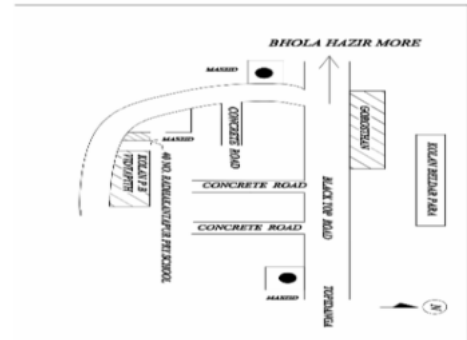

নির্বাচক নিবন্ধন আধিকারিকের স্বাক্ষর

Nazri Naksha

Google Map View

Polling Station Building Front View

Polling Station Front View

Cad View

Key MAP View

1 নাম : জাহাঙ্গীর সেখ পিতার নাম : সাবের আলী বাড়ির নং : এন0128 বয়স : 62 লিঙ্গ : পুরুষ	KSM2312700 ফটো উপলব্ধ	2 নাম : জয়েদা বিবি স্বামীর নাম : জাহাঙ্গীর বাড়ির নং : এন0128 বয়স : 35 লিঙ্গ : মহিলা	SQP1224641 ফটো উপলব্ধ	3 নাম : আসরাফ আলি পিতার নাম : ইউসুফ সরকার বাড়ির নং : এন0000 বয়স : 71 লিঙ্গ : পুরুষ	KSM2619864 ফটো উপলব্ধ
4 নাম : মোঃমুসা পিতার নাম : মোঃ আলিম হোসেন বাড়ির নং : n0521 বয়স : 26 লিঙ্গ : পুরুষ	SQP1868793 ফটো উপলব্ধ	5 নাম : খাইরুল মায়ের নাম : দেলিফরোজা বেগম বাড়ির নং : n0486 বয়স : 41 লিঙ্গ : পুরুষ	KSM2691095 ফটো উপলব্ধ	6 নাম : সাকেনা বিবি স্বামীর নাম : মোঃ আব্দুল কাদির বাড়ির নং : n0473 বয়স : 67 লিঙ্গ : মহিলা	WB/09/056/162559 ফটো উপলব্ধ
7 নাম : আহাঙ্গজামান পিতার নাম : কামরুজ্জামান বাড়ির নং : n0246 বয়স : 35 লিঙ্গ : পুরুষ	SQP1269927 ফটো উপলব্ধ	8 নাম : কালেমা বিবি স্বামীর নাম : সৈয়দ সেখ বাড়ির নং : n0396 বয়স : 62 লিঙ্গ : মহিলা	WB/09/056/162600 ফটো উপলব্ধ	9 নাম : জামালুদ্দিন পিতার নাম : সামিকুল আলম বাড়ির নং : n0471 বয়স : 35 লিঙ্গ : পুরুষ	SQP1157270 ফটো উপলব্ধ
10 নাম : সামিউল পিতার নাম : সৈয়দ আমিরুল বাড়ির নং : এন0036 বয়স : 28 লিঙ্গ : পুরুষ	SQP1975812 ফটো উপলব্ধ	11 নাম : আলোসীর হক পিতার নাম : সামিকুল হক বাড়ির নং : n0215 বয়স : 38 লিঙ্গ : পুরুষ	KSM2727469 ফটো উপলব্ধ	12 নাম : মুকলেসুর রহমান পিতার নাম : জাহাঙ্গীর সেখ বাড়ির নং : এন0128 বয়স : 25 লিঙ্গ : পুরুষ	SQP2028793 ফটো উপলব্ধ
13 নাম : নাতিফুন্নেসা বিবি স্বামীর নাম : কামরুজ্জামান বাড়ির নং : n0246 বয়স : 57 লিঙ্গ : মহিলা	WB/09/056/456943 ফটো উপলব্ধ	14 নাম : তৌহিদ আনসারী পিতার নাম : হান্নান বাড়ির নং : n0120 বয়স : 48 লিঙ্গ : পুরুষ	KSM1456730 ফটো উপলব্ধ	15 নাম : ফেরদৌসী পিতার নাম : আলিজাজ সেখ বাড়ির নং : এন0377 বয়স : 30 লিঙ্গ : মহিলা	SQP1468990 ফটো উপলব্ধ
16 নাম : হাবিব সেখ পিতার নাম : মাজেদ সেখ বাড়ির নং : এন0338 বয়স : 29 লিঙ্গ : পুরুষ	SQP1976059 ফটো উপলব্ধ	17 নাম : রিয়াজ সেখ পিতার নাম : মিরাজুদ্দিন সেখ বাড়ির নং : এন0352 বয়স : 38 লিঙ্গ : পুরুষ	SQP1976224 ফটো উপলব্ধ	18 নাম : ফিরোজা খাতুন স্বামীর নাম : সাদিকুল ইসলাম বাড়ির নং : এন0036 বয়স : 25 লিঙ্গ : মহিলা	SQP1976331 ফটো উপলব্ধ
19 নাম : বেওয়া হাসানবানু স্বামীর নাম : রেকাত বাড়ির নং : n0298 বয়স : 67 লিঙ্গ : মহিলা	WB/09/056/456902 ফটো উপলব্ধ	20 নাম : মোঃ জাহাঙ্গীর পিতার নাম : মোঃ জয়নুদ্দিন সেখ বাড়ির নং : n0345 বয়স : 37 লিঙ্গ : পুরুষ	SQP1183623 ফটো উপলব্ধ	21 নাম : শাহানাজ বিবি স্বামীর নাম : ইসমাইল সেখ বাড়ির নং : n0344 বয়স : 56 লিঙ্গ : মহিলা	KSM2331858 ফটো উপলব্ধ
22 নাম : রাসিদা খাতুন স্বামীর নাম : রাফিকুল সেখ বাড়ির নং : n0036 বয়স : 27 লিঙ্গ : মহিলা	SQP2343812 ফটো উপলব্ধ	23 নাম : আসিনা বিবি স্বামীর নাম : এনামুল সেখ বাড়ির নং : N00410 বয়স : 34 লিঙ্গ : মহিলা	SQP1273440 ফটো উপলব্ধ	24 নাম : সহরবানু খাতুন স্বামীর নাম : রবিউল সেখ বাড়ির নং : n0342 বয়স : 24 লিঙ্গ : মহিলা	SQP2345825 ফটো উপলব্ধ
25 নাম : সামিরুদ্দিন পিতার নাম : মুকলেস হক বাড়ির নং : n0390 বয়স : 29 লিঙ্গ : পুরুষ	SQP2344356 ফটো উপলব্ধ	26 নাম : আব্দুল জাব্বার পিতার নাম : কুরবান সেখ বাড়ির নং : n0291 বয়স : 49 লিঙ্গ : পুরুষ	WB/09/056/456924 ফটো উপলব্ধ	27 নাম : জীবনমোসা স্বামীর নাম : সুহাদ্দস সেখ বাড়ির নং : n00244 বয়স : 24 লিঙ্গ : মহিলা	SQP2345486 ফটো উপলব্ধ
28 নাম : তৈয়ফুরা বিবি স্বামীর নাম : কালাম সেখ বাড়ির নং : n0223 বয়স : 43 লিঙ্গ : মহিলা	KSM2430221 ফটো উপলব্ধ	29 নাম : রহিদুল সেখ পিতার নাম : নূর মহম্মদ সেখ বাড়ির নং : এন0102 বয়স : 43 লিঙ্গ : পুরুষ	KSM2312528 ফটো উপলব্ধ	30 নাম : আব্দুল রহিম দেব পিতার নাম : রহিম আলি বাড়ির নং : n0245 বয়স : 38 লিঙ্গ : পুরুষ	SQP1101088 ফটো উপলব্ধ