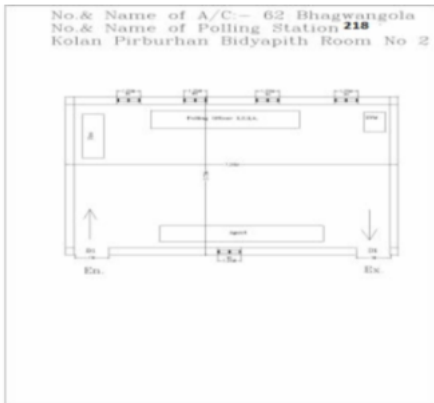

নির্বাচক নিবন্ধন আধিকারিকের স্বাক্ষর

Nazri Naksha

Google Map View

Polling Station Building Front View

Polling Station Front View

Cad View

Key MAP View

1 নাম : জাহাঙ্গীর সেখ পিতার নাম : সাবের আলী বাড়ির নং : এন0128 বয়স : 62 লিঙ্গ : পুরুষ	KSM2312700 ফটো উপলব্ধ	2 নাম : জয়েদা বিবি স্বামীর নাম : জাহাঙ্গীর বাড়ির নং : এন0128 বয়স : 35 লিঙ্গ : মহিলা	SQP1224641 ফটো উপলব্ধ	3 নাম : আসরাফ আলি পিতার নাম : ইউসুফ সরকার বাড়ির নং : এন0000 বয়স : 71 লিঙ্গ : পুরুষ	KSM2619864 ফটো উপলব্ধ
4 নাম : মোঃমুসা পিতার নাম : মোঃ আলিম হোসেন বাড়ির নং : n0521 বয়স : 26 লিঙ্গ : পুরুষ	SQP1868793 ফটো উপলব্ধ	5 নাম : খাইরুল মায়ের নাম : দেলিফরোজা বেগম বাড়ির নং : n0486 বয়স : 41 লিঙ্গ : পুরুষ	KSM2691095 ফটো উপলব্ধ	6 নাম : সাকেনা বিবি স্বামীর নাম : মোঃ আব্দুল কাদির বাড়ির নং : n0473 বয়স : 67 লিঙ্গ : মহিলা	WB/09/056/162559 ফটো উপলব্ধ
7 নাম : আহাঙ্গজামান পিতার নাম : কামরুজ্জামান বাড়ির নং : n0246 বয়স : 35 লিঙ্গ : পুরুষ	SQP1269927 ফটো উপলব্ধ	8 নাম : কালেমা বিবি স্বামীর নাম : সৈয়দ সেখ বাড়ির নং : n0396 বয়স : 62 লিঙ্গ : মহিলা	WB/09/056/162600 ফটো উপলব্ধ	9 নাম : জামালুদ্দিন পিতার নাম : সামিকুল আলম বাড়ির নং : n0471 বয়স : 35 লিঙ্গ : পুরুষ	SQP1157270 ফটো উপলব্ধ
10 নাম : সামিউল পিতার নাম : সৈয়দ আমিরুল বাড়ির নং : এন0036 বয়স : 28 লিঙ্গ : পুরুষ	SQP1975812 ফটো উপলব্ধ	11 নাম : আলোসীর হক পিতার নাম : সামিকুল হক বাড়ির নং : n0215 বয়স : 38 লিঙ্গ : পুরুষ	KSM2727469 ফটো উপলব্ধ	12 নাম : মুকলেসুর রহমান পিতার নাম : জাহাঙ্গীর সেখ বাড়ির নং : এন0128 বয়স : 25 লিঙ্গ : পুরুষ	SQP2028793 ফটো উপলব্ধ
13 নাম : নাতিফুন্নেসা বিবি স্বামীর নাম : কামরুজ্জামান বাড়ির নং : n0246 বয়স : 57 লিঙ্গ : মহিলা	WB/09/056/456943 ফটো উপলব্ধ	14 নাম : তৌহিদ আনসারী পিতার নাম : হান্নান বাড়ির নং : n0120 বয়স : 48 লিঙ্গ : পুরুষ	KSM1456730 ফটো উপলব্ধ	15 নাম : ফেরদৌসী পিতার নাম : আলিজাজ সেখ বাড়ির নং : এন0377 বয়স : 30 লিঙ্গ : মহিলা	SQP1468990 ফটো উপলব্ধ
16 নাম : হাবিব সেখ পিতার নাম : মাজেদ সেখ বাড়ির নং : এন0338 বয়স : 29 লিঙ্গ : পুরুষ	SQP1976059 ফটো উপলব্ধ	17 নাম : রিয়াজ সেখ পিতার নাম : মিরাজুদ্দিন সেখ বাড়ির নং : এন0352 বয়স : 38 লিঙ্গ : পুরুষ	SQP1976224 ফটো উপলব্ধ	18 নাম : ফিরোজা খাতুন স্বামীর নাম : সাদিকুল ইসলাম বাড়ির নং : এন0036 বয়স : 25 লিঙ্গ : মহিলা	SQP1976331 ফটো উপলব্ধ
19 নাম : বেওয়া হাসানবানু স্বামীর নাম : রেকাত বাড়ির নং : n0298 বয়স : 67 লিঙ্গ : মহিলা	WB/09/056/456902 ফটো উপলব্ধ	20 নাম : মোঃ জাহাঙ্গীর পিতার নাম : মোঃ জয়নুদ্দিন সেখ বাড়ির নং : n0345 বয়স : 37 লিঙ্গ : পুরুষ	SQP1183623 ফটো উপলব্ধ	21 নাম : শাহানাজ বিবি স্বামীর নাম : ইসমাইল সেখ বাড়ির নং : n0344 বয়স : 56 লিঙ্গ : মহিলা	KSM2331858 ফটো উপলব্ধ
22 নাম : রাসিদা খাতুন স্বামীর নাম : রাফিকুল সেখ বাড়ির নং : n0036 বয়স : 27 লিঙ্গ : মহিলা	SQP2343812 ফটো উপলব্ধ	23 নাম : আসিনা বিবি স্বামীর নাম : এনামুল সেখ বাড়ির নং : N00410 বয়স : 34 লিঙ্গ : মহিলা	SQP1273440 ফটো উপলব্ধ	24 নাম : সহরবানু খাতুন স্বামীর নাম : রবিউল সেখ বাড়ির নং : n0342 বয়স : 24 লিঙ্গ : মহিলা	SQP2345825 ফটো উপলব্ধ
25 নাম : সামিরুদ্দিন পিতার নাম : মুকলেস হক বাড়ির নং : n0390 বয়স : 29 লিঙ্গ : পুরুষ	SQP2344356 ফটো উপলব্ধ	26 নাম : আব্দুল জাব্বার পিতার নাম : কুরবান সেখ বাড়ির নং : n0291 বয়স : 49 লিঙ্গ : পুরুষ	WB/09/056/456924 ফটো উপলব্ধ	27 নাম : জীবনমোসা স্বামীর নাম : সুহাদ্দস সেখ বাড়ির নং : n00244 বয়স : 24 লিঙ্গ : মহিলা	SQP2345486 ফটো উপলব্ধ
28 নাম : তৈয়ফুরা বিবি স্বামীর নাম : কালাম সেখ বাড়ির নং : n0223 বয়স : 43 লিঙ্গ : মহিলা	KSM2430221 ফটো উপলব্ধ	29 নাম : রহিদুল সেখ পিতার নাম : নূর মহম্মদ সেখ বাড়ির নং : এন0102 বয়স : 43 লিঙ্গ : পুরুষ	KSM2312528 ফটো উপলব্ধ	30 নাম : আব্দুল রহিম দেব পিতার নাম : রহিম আলি বাড়ির নং : n0245 বয়স : 38 লিঙ্গ : পুরুষ	SQP1101088 ফটো উপলব্ধ