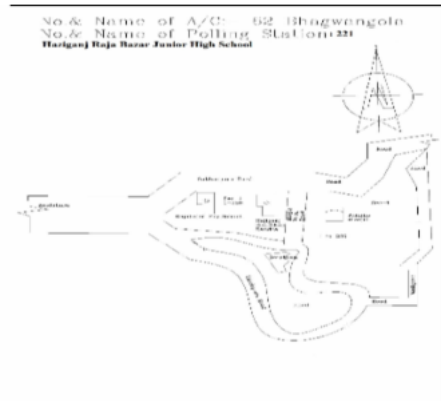

নির্বাচক নিবন্ধন আধিকারিকের স্বাক্ষর

Nazri Naksha

Google Map View

Polling Station Building Front View

Polling Station Front View

Cad View

Key MAP View

1 নাম : সাজিবুল সেখ পিতার নাম : বারিক সেখ বাড়ির নং : n0101 বয়স : 34 লিঙ্গ : পুরুষ	SQP1184001 ফটো উপলব্ধ	2 নাম : বারিক সেখ পিতার নাম : সাদিক সেখ বাড়ির নং : n0101 বয়স : 58 লিঙ্গ : পুরুষ	KSM2728780 ফটো উপলব্ধ	3 নাম : জাকির সেখ পিতার নাম : আবু হোসেন বাড়ির নং : n0037 বয়স : 38 লিঙ্গ : পুরুষ	KSM2728269 ফটো উপলব্ধ
4 নাম : আদোরা বিবি স্বামীর নাম : আনারুল বাড়ির নং : n0027 বয়স : 45 লিঙ্গ : মহিলা	SQP2952075 ফটো উপলব্ধ	5 নাম : আনারুল মন্ডল পিতার নাম : ডাঃ আলি মন্ডল বাড়ির নং : n0027 বয়স : 48 লিঙ্গ : পুরুষ	SQP2948008 ফটো উপলব্ধ	6 নাম : সাফিকুল পিতার নাম : সাহেরুম বাড়ির নং : n0056 বয়স : 57 লিঙ্গ : পুরুষ	WB/09/056/462472 ফটো উপলব্ধ
7 নাম : জাহাঙ্গীর স্বামীর নাম : সাতার বাড়ির নং : n0053 বয়স : 69 লিঙ্গ : মহিলা	WB/09/056/462509 ফটো উপলব্ধ	8 নাম : রহিদ সেখ পিতার নাম : সাজিবুল সেখ বাড়ির নং : n0053 বয়স : 33 লিঙ্গ : পুরুষ	SQP1399450 ফটো উপলব্ধ	9 নাম : সাকিনা খাতুন পিতার নাম : সাজিবুল সেখ বাড়ির নং : n0053 বয়স : 36 লিঙ্গ : মহিলা	KSM2728178 ফটো উপলব্ধ
10 নাম : টুঙ্গা বিবি স্বামীর নাম : বাবু সেখ বাড়ির নং : n0053 বয়স : 32 লিঙ্গ : মহিলা	SQP1399377 ফটো উপলব্ধ	11 নাম : বাবু সেখ পিতার নাম : সাজিবুল সেখ বাড়ির নং : n0053 বয়স : 43 লিঙ্গ : পুরুষ	KSM2728533 ফটো উপলব্ধ	12 নাম : আওলাদ সেখ মায়ের নাম : ফদন বেওয়া বাড়ির নং : n0052 বয়স : 45 লিঙ্গ : পুরুষ	KSM2172005 ফটো উপলব্ধ
13 নাম : ফদন বেওয়া স্বামীর নাম : নুরমহম্মদ বাড়ির নং : n0052 বয়স : 84 লিঙ্গ : মহিলা	WB/09/056/462441 ফটো উপলব্ধ	14 নাম : নাসিরা বিবি স্বামীর নাম : ঝাটু সেখ বাড়ির নং : n0116 বয়স : 35 লিঙ্গ : মহিলা	SQP0943480 ফটো উপলব্ধ	15 নাম : ঝাটু সেখ পিতার নাম : আবদুর রহমান বাড়ির নং : n0116 বয়স : 36 লিঙ্গ : পুরুষ	SQP0943472 ফটো উপলব্ধ
16 নাম : আন্তাব সেখ পিতার নাম : আবদুর রহমান বাড়ির নং : n0116 বয়স : 62 লিঙ্গ : পুরুষ	SQP2896488 ফটো উপলব্ধ	17 নাম : কাজল রেখা খাতুন পিতার নাম : জাহাঙ্গীর সেখ বাড়ির নং : n0116 বয়স : 34 লিঙ্গ : মহিলা	SQP1532316 ফটো উপলব্ধ	18 নাম : বিজলা বিবি স্বামীর নাম : জালাল উদ্দিন সেখ বাড়ির নং : n0116 বয়স : 57 লিঙ্গ : মহিলা	KSM2645596 ফটো উপলব্ধ
19 নাম : জাহাঙ্গীর সেখ পিতার নাম : জাহাঙ্গীর সেখ বাড়ির নং : n0116 বয়স : 64 লিঙ্গ : পুরুষ	SQP1191808 ফটো উপলব্ধ	20 নাম : জহুরা বেওয়া স্বামীর নাম : আবদুর রহমান সেখ বাড়ির নং : n0116 বয়স : 93 লিঙ্গ : মহিলা	KSM2728244 ফটো উপলব্ধ	21 নাম : আলো আলি পিতার নাম : আবদুর রহমান সেখ বাড়ির নং : n0081 বয়স : 36 লিঙ্গ : পুরুষ	SQP0943449 ফটো উপলব্ধ
22 নাম : ফতেজান স্বামীর নাম : নুরহোসেন বাড়ির নং : n0081 বয়স : 89 লিঙ্গ : মহিলা	WB/09/056/462021 ফটো উপলব্ধ	23 নাম : মুনোরা বিবি স্বামীর নাম : সামসের বাড়ির নং : n0070 বয়স : 52 লিঙ্গ : মহিলা	WB/09/056/462139 ফটো উপলব্ধ	24 নাম : সামসের পিতার নাম : এসাহক বাড়ির নং : n0070 বয়স : 59 লিঙ্গ : পুরুষ	WB/09/056/462138 ফটো উপলব্ধ
25 নাম : মোঃ সমিরুদ্দিন সেখ পিতার নাম : সাজিবুল সেখ বাড়ির নং : n0013 বয়স : 39 লিঙ্গ : পুরুষ	KSM2512804 ফটো উপলব্ধ	26 নাম : নেহারা খাতুন পিতার নাম : আয়ুব বাড়ির নং : n0013 বয়স : 50 লিঙ্গ : মহিলা	WB/09/056/462546 ফটো উপলব্ধ	27 নাম : গোলেনুর বিবি স্বামীর নাম : আয়ুব বাড়ির নং : n0013 বয়স : 80 লিঙ্গ : মহিলা	WB/09/056/462545 ফটো উপলব্ধ
28 নাম : এসাইল সেখ পিতার নাম : এসাইল সেখ বাড়ির নং : n0063 বয়স : 49 লিঙ্গ : পুরুষ	SQP1399443 ফটো উপলব্ধ	29 নাম : ফরোজা বিবি স্বামীর নাম : এসতান বাড়ির নং : n0063 বয়স : 84 লিঙ্গ : মহিলা	WB/09/056/462445 ফটো উপলব্ধ	30 নাম : ওসমান সেখ পিতার নাম : রেজওয়ান সেখ বাড়ির নং : n0062 বয়স : 32 লিঙ্গ : পুরুষ	SQP1399468 ফটো উপলব্ধ