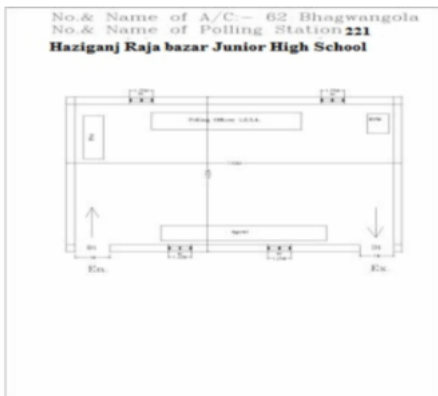

নির্বাচক নিবন্ধন আধিকারিকের স্বাক্ষর

Nazri Naksha

Google Map View

Polling Station Building Front View

Polling Station Front View

Cad View

Key MAP View

1 নাম : দুলা বিবি স্বামীর নাম: সাজাহান বাড়ির নং : n0077 বয়স : 60 লিঙ্গ : মহিলা ফটো উপলব্ধ	WB/09/056/462179	2 নাম : ফজর সেখ মায়ের নাম: আকসেমা বিবি বাড়ির নং : n0175 বয়স : 38 লিঙ্গ : পুরুষ ফটো উপলব্ধ	SQP2350320	3 নাম : আরেজান বিবি স্বামীর নাম: আবু কালাম বাড়ির নং : n0137 বয়স : 72 লিঙ্গ : মহিলা ফটো উপলব্ধ	WB/09/056/462245
4 নাম : নজরুল ইসলাম পিতার নাম: আবু কালাম বাড়ির নং : n0137 বয়স : 36 লিঙ্গ : পুরুষ ফটো উপলব্ধ	SQP1557172	5 নাম : আনোরা খাতুন পিতার নাম: আবু কালাম বাড়ির নং : n0137 বয়স : 37 লিঙ্গ : মহিলা ফটো উপলব্ধ	SQP1627660	6 নাম : মুনোরা বেওয়া পিতার নাম: নিয়ামত সেখ বাড়ির নং : n0149 বয়স : 49 লিঙ্গ : মহিলা ফটো উপলব্ধ	KSM2655082
7 নাম : মোঃ হাসান সেখ পিতার নাম: জেরাফত সেখ বাড়ির নং : n0149 বয়স : 42 লিঙ্গ : পুরুষ ফটো উপলব্ধ	KSM2645737	8 নাম : সারভানু বিবি স্বামীর নাম: নিয়ামত বাড়ির নং : n0150 বয়স : 62 লিঙ্গ : মহিলা ফটো উপলব্ধ	SQP2869014	9 নাম : জেরাফত সেখ পিতার নাম: নিয়ামত বাড়ির নং : n0150 বয়স : 57 লিঙ্গ : পুরুষ ফটো উপলব্ধ	WB/09/056/462308
10 নাম : নাজিরুল সেখ পিতার নাম: জেরাফত সেখ বাড়ির নং : n0150 বয়স : 31 লিঙ্গ : পুরুষ ফটো উপলব্ধ	SQP1399112	11 নাম : রাখি বিবি স্বামীর নাম: নাজিরুল সেখ বাড়ির নং : n0150 বয়স : 29 লিঙ্গ : মহিলা ফটো উপলব্ধ	SQP1643030	12 নাম : সানারুল সেখ পিতার নাম: জেরাফত সেখ বাড়ির নং : n0150 বয়স : 28 লিঙ্গ : পুরুষ ফটো উপলব্ধ	SQP1642990
13 নাম : নাজেমা বিবি স্বামীর নাম: জেরাফত বাড়ির নং : n0150 বয়স : 52 লিঙ্গ : মহিলা ফটো উপলব্ধ	KSM2582906	14 নাম : মমতা বিবি স্বামীর নাম: মহিরুদ্দিন সেখ বাড়ির নং : n0153 বয়স : 41 লিঙ্গ : মহিলা ফটো উপলব্ধ	KSM2434058	15 নাম : মারজিনা বিবি স্বামীর নাম: জহুরুদ্দিন সেখ বাড়ির নং : n0156 বয়স : 32 লিঙ্গ : মহিলা ফটো উপলব্ধ	SQP1399864
16 নাম : তারামুন বেওয়া স্বামীর নাম: ইয়ামুদ্দিন বাড়ির নং : n0182 বয়স : 59 লিঙ্গ : মহিলা ফটো উপলব্ধ	WB/09/056/462377	17 নাম : শোপিয়া বিবি স্বামীর নাম: আউসাদ বাড়ির নং : n0182 বয়স : 62 লিঙ্গ : মহিলা ফটো উপলব্ধ	WB/09/056/462379	18 নাম : রুজফা বিবি মায়ের নাম: ফুসেমা বেওয়া বাড়ির নং : n0182 বয়স : 48 লিঙ্গ : মহিলা ফটো উপলব্ধ	SQP0743351
19 নাম : সালেমা বিবি স্বামীর নাম: আলীমুদ্দিন বাড়ির নং : n0164 বয়স : 72 লিঙ্গ : মহিলা ফটো উপলব্ধ	WB/09/056/462259	20 নাম : তরজিনা বিবি স্বামীর নাম: আসিয়ার সেখ বাড়ির নং : n0129 বয়স : 42 লিঙ্গ : মহিলা ফটো উপলব্ধ	KSM2245173	21 নাম : তাসলেমা বিবি স্বামীর নাম: মাসিয়ার রহমান বাড়ির নং : n0182 বয়স : 44 লিঙ্গ : মহিলা ফটো উপলব্ধ	KSM2728236
22 নাম : বাক্কার সেখ মায়ের নাম: হেছা বেওয়া বাড়ির নং : n0182 বয়স : 40 লিঙ্গ : পুরুষ ফটো উপলব্ধ	KSM2434546	23 নাম : টুনটুন বিবি স্বামীর নাম: বাক্কার সেখ বাড়ির নং : n0182 বয়স : 39 লিঙ্গ : মহিলা ফটো উপলব্ধ	KSM2434538	24 নাম : মেহেরনোগার খাতুন পিতার নাম: আউসাদ সেখ বাড়ির নং : n0182 বয়স : 38 লিঙ্গ : মহিলা ফটো উপলব্ধ	SQP1399328
25 নাম : রুপসেনা বিবি স্বামীর নাম: সুনারুল সেখ বাড়ির নং : n0182 বয়স : 38 লিঙ্গ : মহিলা ফটো উপলব্ধ	KSM2728194	26 নাম : তোহরা বেওয়া স্বামীর নাম: রফিক সেখ বাড়ির নং : n0183 বয়স : 77 লিঙ্গ : মহিলা ফটো উপলব্ধ	SQP2880367	27 নাম : নাবিরুদ্দিন পিতার নাম: রফিক বাড়ির নং : n0183 বয়স : 57 লিঙ্গ : পুরুষ ফটো উপলব্ধ	WB/09/056/462371
28 নাম : মিনজুরা বিবি স্বামীর নাম: নাবিরুদ্দিন বাড়ির নং : n0183 বয়স : 42 লিঙ্গ : মহিলা ফটো উপলব্ধ	KSM2172211	29 নাম : ফুলো বিবি স্বামীর নাম: মমিরুদ্দিন সেখ বাড়ির নং : n0183 বয়স : 50 লিঙ্গ : মহিলা ফটো উপলব্ধ	SQP2951440	30 নাম : কলিমুদ্দিন সেখ পিতার নাম: রফিক সেখ বাড়ির নং : n0183 বয়স : 44 লিঙ্গ : পুরুষ ফটো উপলব্ধ	KSM2172203