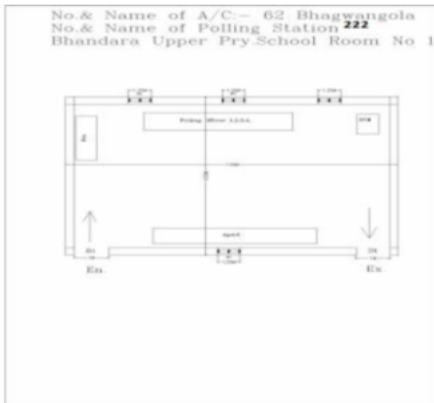

নির্বাচক নিবন্ধন আধিকারিকের স্বাক্ষর

Nazri Naksha

Google Map View

Polling Station Building Front View

Polling Station Front View

Cad View

Key MAP View

1 নাম : মানুয়ার মন্ডল পিতার নাম : ইলুবাস মন্ডল বাড়ির নং : n0076 বয়স : 56 লিঙ্গ : পুরুষ ফটো উপলব্ধ	WB/09/056/468305	2 নাম : নুরজাহান বিবি স্বামীর নাম : আইউব হোসেন বাড়ির নং : n0076 বয়স : 67 লিঙ্গ : মহিলা ফটো উপলব্ধ	WB/09/056/468569	3 নাম : তাজমুননেহার বিবি স্বামীর নাম : সেরাজুল সেখ বাড়ির নং : n0048 বয়স : 54 লিঙ্গ : মহিলা ফটো উপলব্ধ	WB/09/056/468301
4 নাম : মাজকুরা বিবি স্বামীর নাম : ফৈয়াজুল সেখ বাড়ির নং : n0034 বয়স : 37 লিঙ্গ : মহিলা ফটো উপলব্ধ	SQP1271808	5 নাম : মারজেমা বেগম পিতার নাম : মরহুমুল সেখ বাড়ির নং : n0034 বয়স : 43 লিঙ্গ : মহিলা ফটো উপলব্ধ	SQP1271691	6 নাম : আভারুল সেখ পিতার নাম : মরহুমুল সেখ বাড়ির নং : n0034 বয়স : 44 লিঙ্গ : পুরুষ ফটো উপলব্ধ	KSM2174811
7 নাম : ময়না বিবি স্বামীর নাম : তারিকুল ইসলাম বাড়ির নং : n0125 বয়স : 36 লিঙ্গ : মহিলা ফটো উপলব্ধ	KSM2728855	8 নাম : রাসিকুল সেখ পিতার নাম : সমজান সেখ বাড়ির নং : n0122 বয়স : 31 লিঙ্গ : পুরুষ ফটো উপলব্ধ	SQP1627983	9 নাম : সমজান সেখ পিতার নাম : করিম সেখ বাড়ির নং : n0122 বয়স : 71 লিঙ্গ : পুরুষ ফটো উপলব্ধ	KSM2245280
10 নাম : লরেজান বিবি স্বামীর নাম : করিম সেখ বাড়ির নং : n0122 বয়স : 84 লিঙ্গ : মহিলা ফটো উপলব্ধ	KSM0069203	11 নাম : সিদ্দিকা বিবি স্বামীর নাম : রবিউল সেখ বাড়ির নং : এন0056 বয়স : 28 লিঙ্গ : মহিলা ফটো উপলব্ধ	NJH1972751	12 নাম : সারজিনা বিবি স্বামীর নাম : সাজিকুল সেখ বাড়ির নং : n0120 বয়স : 37 লিঙ্গ : মহিলা ফটো উপলব্ধ	KSM2728939
13 নাম : সাজিকুল সেখ পিতার নাম : সাজিকুল সেখ বাড়ির নং : n0120 বয়স : 40 লিঙ্গ : পুরুষ ফটো উপলব্ধ	KSM2655157	14 নাম : মিনহাজ সেখ পিতার নাম : সাজিকুল সেখ বাড়ির নং : এন0120 বয়স : 20 লিঙ্গ : পুরুষ ফটো উপলব্ধ	SQP2958163	15 নাম : মাহান সেখ পিতার নাম : সাজিকুল আলি বাড়ির নং : n0117 বয়স : 58 লিঙ্গ : পুরুষ ফটো উপলব্ধ	KSM2435139
16 নাম : মিলেখা বিবি স্বামীর নাম : মুরসালিম সেখ বাড়ির নং : n0094 বয়স : 39 লিঙ্গ : মহিলা ফটো উপলব্ধ	KSM2655132	17 নাম : মুরসালিম সেখ পিতার নাম : হেবাজুদ্দিন বাড়ির নং : n0094 বয়স : 44 লিঙ্গ : পুরুষ ফটো উপলব্ধ	KSM2174035	18 নাম : নাফিসা বিবি স্বামীর নাম : রুহুল আমিন বাড়ির নং : n0094 বয়স : 54 লিঙ্গ : মহিলা ফটো উপলব্ধ	WB/09/056/468293
19 নাম : রুহুল আমিন পিতার নাম : হেবাজুদ্দিন মন্ডল বাড়ির নং : n0094 বয়স : 58 লিঙ্গ : পুরুষ ফটো উপলব্ধ	WB/09/056/468292	20 নাম : দুরলোভ বিবি স্বামীর নাম : হেবাজুদ্দিন মন্ডল বাড়ির নং : n0094 বয়স : 92 লিঙ্গ : মহিলা ফটো উপলব্ধ	WB/09/056/468291	21 নাম : সোহেল রানা পিতার নাম : আব্দুল ওহাব বাড়ির নং : n0090 বয়স : 30 লিঙ্গ : পুরুষ ফটো উপলব্ধ	SQP1532514
22 নাম : নয়ন সেখ পিতার নাম : আব্দুল আক্বাশ বাড়ির নং : n0090 বয়স : 37 লিঙ্গ : পুরুষ ফটো উপলব্ধ	SQP1104538	23 নাম : মোঃ সাহিন আক্তার পিতার নাম : মোঃ আক্বাশ আলী বাড়ির নং : n0090 বয়স : 38 লিঙ্গ : পুরুষ ফটো উপলব্ধ	KSM2645927	24 নাম : লাভলি বেগম স্বামীর নাম : আবদুল লতিফ বাড়ির নং : n0090 বয়স : 49 লিঙ্গ : মহিলা ফটো উপলব্ধ	KSM1459296
25 নাম : মোঃ ওহাব আলী পিতার নাম : মোঃ বদরুদ্দিন মন্ডল বাড়ির নং : n0090 বয়স : 58 লিঙ্গ : পুরুষ ফটো উপলব্ধ	WB/09/056/468317	26 নাম : আনজুমানেরা বিবি স্বামীর নাম : আঃ আক্বাশ বাড়ির নং : n0090 বয়স : 67 লিঙ্গ : মহিলা ফটো উপলব্ধ	WB/09/056/468008	27 নাম : সুরেফা বিবি স্বামীর নাম : আঃ সালাম বাড়ির নং : n0090 বয়স : 72 লিঙ্গ : মহিলা ফটো উপলব্ধ	WB/09/056/468031
28 নাম : নারগিসা বিবি স্বামীর নাম : সৌন্দর্য সেখ বাড়ির নং : n0023 বয়স : 43 লিঙ্গ : মহিলা ফটো উপলব্ধ	KSM2729077	29 নাম : সাকিরুল সেখ পিতার নাম : নজরুল হক বাড়ির নং : n0023 বয়স : 30 লিঙ্গ : পুরুষ ফটো উপলব্ধ	SQP1532670	30 নাম : নাজরুল হক পিতার নাম : আমির সেখ বাড়ির নং : n0023 বয়স : 58 লিঙ্গ : পুরুষ ফটো উপলব্ধ	WB/09/056/468535