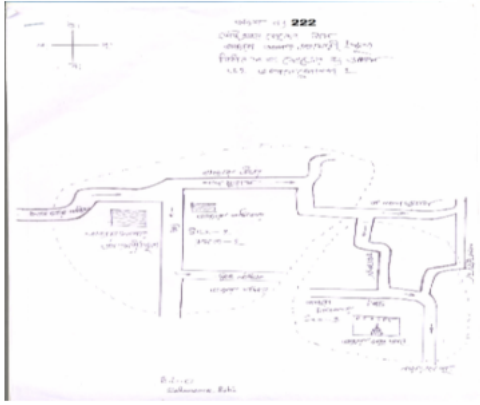

Nazri Naksha