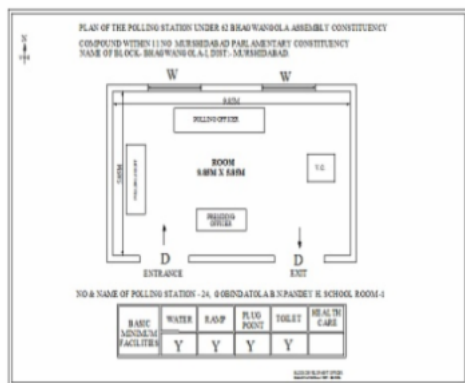

নির্বাচক নিবন্ধন আধিকারিকের স্বাক্ষর

Nazri Naksha

Google Map View

Polling Station Building Front View

Polling Station Front View

Cad View

Key MAP View

1 নাম : বারু বেওয়া স্বামীর নাম: তৈয়ব আলী বাড়ির নং : n0006 বয়স : 84 লিঙ্গ : মহিলা	WB/09/056/042261	2 নাম : রিমা বিবি স্বামীর নাম: জাহিরুল সেখ বাড়ির নং : n0008 বয়স : 34 লিঙ্গ : মহিলা	SQP1202563	3 নাম : লতিব হোসেন পিতার নাম: হাজির রহমান বাড়ির নং : n0035 বয়স : 30 লিঙ্গ : পুরুষ	SQP1433325
4 নাম : রুমা বিবি স্বামীর নাম: সাদরুল সেখ বাড়ির নং : n0139 বয়স : 44 লিঙ্গ : মহিলা	KSM2605715	5 নাম : মনু চৌধুরী পিতার নাম: অজয় চৌধুরী বাড়ির নং : n0153 বয়স : 37 লিঙ্গ : পুরুষ	SQP0081281	6 নাম : সেলিনা বিবি স্বামীর নাম: মনিরুল ইসলাম বাড়ির নং : n0150 বয়স : 37 লিঙ্গ : মহিলা	KSM2692200
7 নাম : আলমগীর সেখ মায়ের নাম: গেন্দু বেওয়া বাড়ির নং : n0155 বয়স : 37 লিঙ্গ : পুরুষ	KSM2684553	8 নাম : খালেদা স্বামীর নাম: কুরবান বাড়ির নং : n0201 বয়স : 61 লিঙ্গ : মহিলা	SQP2268340	9 নাম : আজমিরা বিবি স্বামীর নাম: এহসান আলি বাড়ির নং : n0037 বয়স : 54 লিঙ্গ : মহিলা	KSM1934934
10 নাম : জাহির সেখ পিতার নাম: কাদির সেখ বাড়ির নং : n0130 বয়স : 42 লিঙ্গ : পুরুষ	SQP0078212	11 নাম : মেহেবুব সেখ পিতার নাম: জাহির সেখ বাড়ির নং : এন0130 বয়স : 21 লিঙ্গ : পুরুষ	SQP2960623	12 নাম : মিলন সেখ পিতার নাম: জালেপ সেখ বাড়ির নং : n0018 বয়স : 32 লিঙ্গ : পুরুষ	SQP1306620
13 নাম : সইবুর আলী মায়ের নাম: তসলেমা বিবি বাড়ির নং : n0006 বয়স : 38 লিঙ্গ : পুরুষ	SQP0075556	14 নাম : জিয়াবুল সেখ মায়ের নাম: তসলেমা বেওয়া বাড়ির নং : n0006 বয়স : 31 লিঙ্গ : পুরুষ	SQP1571165	15 নাম : তসলেমা বেওয়া স্বামীর নাম: সামিরুল সেখ বাড়ির নং : n0006 বয়স : 58 লিঙ্গ : মহিলা	KSM1927367
16 নাম : এহেনর বিবি স্বামীর নাম: রহমান সেখ বাড়ির নং : n0009 বয়স : 87 লিঙ্গ : মহিলা	WB/09/056/042276	17 নাম : মতিবুর সেখ পিতার নাম: রহমান সেখ বাড়ির নং : n0009 বয়স : 52 লিঙ্গ : পুরুষ	WB/09/056/042277	18 নাম : তুফেরা বিবি স্বামীর নাম: মতিবুর সেখ বাড়ির নং : n0009 বয়স : 50 লিঙ্গ : মহিলা	KSM2264349
19 নাম : তৈয়ব সেখ পিতার নাম: রহমান সেখ বাড়ির নং : n0009 বয়স : 39 লিঙ্গ : পুরুষ	SQP0075630	20 নাম : নারগিসা বিবি স্বামীর নাম: তৈয়ব সেখ বাড়ির নং : n0009 বয়স : 32 লিঙ্গ : মহিলা	SQP1202555	21 নাম : মানোয়ারা বিবি স্বামীর নাম: কলিম সেখ বাড়ির নং : n0008 বয়স : 36 লিঙ্গ : মহিলা	SQP0972596
22 নাম : ময়না খাতুন বিবি স্বামীর নাম: মিলন সেখ বাড়ির নং : n0018 বয়স : 31 লিঙ্গ : মহিলা	SQP1656115	23 নাম : হিরা বিবি স্বামীর নাম: জহরুল সেখ বাড়ির নং : n0190 বয়স : 42 লিঙ্গ : মহিলা	KSM2604965	24 নাম : রঙ্গিলা বিবি স্বামীর নাম: জেরাফত সেখ বাড়ির নং : n0192 বয়স : 65 লিঙ্গ : মহিলা	WB/09/056/042116
25 নাম : ফিরোজা স্বামীর নাম: আব্দুল কালাম সেখ বাড়ির নং : n0159 বয়স : 60 লিঙ্গ : মহিলা	SQP1656198	26 নাম : চন্দনা বিবি স্বামীর নাম: ডাবলু সেখ বাড়ির নং : n0008 বয়স : 41 লিঙ্গ : মহিলা	KSM1131556	27 নাম : লাল মিয়া পিতার নাম: আরজ সেখ বাড়ির নং : এন0018 বয়স : 42 লিঙ্গ : পুরুষ	KSM2604726
28 নাম : ফরিদ ইসলাম পিতার নাম: মোমেন সেখ বাড়ির নং : n0154 বয়স : 42 লিঙ্গ : পুরুষ	KSM2605236	29 নাম : মার্জিনা বিবি স্বামীর নাম: লাল মিয়া বাড়ির নং : n0018 বয়স : 40 লিঙ্গ : মহিলা	KSM2668754	30 নাম : সাখী খাতুন স্বামীর নাম: হিদিম সেখ বাড়ির নং : এন0012 বয়স : 21 লিঙ্গ : মহিলা	SQP2828846