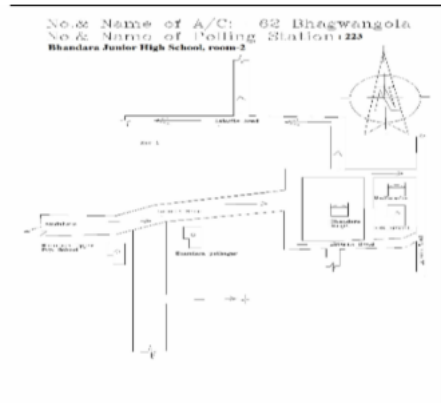

নির্বাচক নিবন্ধন আধিকারিকের স্বাক্ষর

Nazri Naksha

Google Map View

Polling Station Building Front View

Polling Station Front View

Cad View

Key MAP View

1	SQP0943654	নাম : রাসেল আখতার পিতার নাম : সৈয়দুল হক বাড়ির নং : n0029 বয়স : 35 লিঙ্গ : পুরুষ	ফটো উপলব্ধ	2	KSM2435832	নাম : নাজফা বিবি স্বামীর নাম : সৈয়দুল হক বাড়ির নং : n0029 বয়স : 56 লিঙ্গ : মহিলা	ফটো উপলব্ধ	3	KSM2435824	নাম : মর্জিনা বিবি স্বামীর নাম : সৈয়দুল্লা মন্ডল বাড়ির নং : n0029 বয়স : 92 লিঙ্গ : মহিলা	ফটো উপলব্ধ
4	WB/09/056/471207	নাম : আকলেমা বিবি স্বামীর নাম : চারু সেখ বাড়ির নং : n0035 বয়স : 72 লিঙ্গ : মহিলা	ফটো উপলব্ধ	5	WB/09/056/471204	নাম : হামেদা বিবি স্বামীর নাম : ফারু সেখ বাড়ির নং : n0034 বয়স : 74 লিঙ্গ : মহিলা	ফটো উপলব্ধ	6	KSM1459940	নাম : নাজেরা বিবি স্বামীর নাম : আসিরুদ্দিন বাড়ির নং : n0047 বয়স : 62 লিঙ্গ : মহিলা	ফটো উপলব্ধ
7	WB/09/056/471082	নাম : আসিরুদ্দিন মণ্ডল পিতার নাম : ইয়াকুব সেখ বাড়ির নং : n0047 বয়স : 72 লিঙ্গ : পুরুষ	ফটো উপলব্ধ	8	SQP1105030	নাম : তহিদুল সেখ পিতার নাম : চরু সেখ বাড়ির নং : n0035 বয়স : 35 লিঙ্গ : পুরুষ	ফটো উপলব্ধ	9	SQP1400431	নাম : মহিদুল সেখ পিতার নাম : চরু সেখ বাড়ির নং : n0035 বয়স : 35 লিঙ্গ : পুরুষ	ফটো উপলব্ধ
10	SQP1105592	নাম : সাইদুল সেখ পিতার নাম : চরু সেখ বাড়ির নং : n0035 বয়স : 38 লিঙ্গ : পুরুষ	ফটো উপলব্ধ	11	WB/09/056/741217	নাম : লকিসন বিবি স্বামীর নাম : কুদ্দস সেখ বাড়ির নং : n0045 বয়স : 62 লিঙ্গ : মহিলা	ফটো উপলব্ধ	12	KSM2513174	নাম : রাকিবুল ইসলাম পিতার নাম : সাজির সেখ বাড়ির নং : n0039 বয়স : 38 লিঙ্গ : পুরুষ	ফটো উপলব্ধ
13	KSM2646321	নাম : মমতা বিবি স্বামীর নাম : হায়দার সেখ বাড়ির নং : n0039 বয়স : 39 লিঙ্গ : মহিলা	ফটো উপলব্ধ	14	KSM2435881	নাম : রেবিউল হক পিতার নাম : আহসানুল আলী বাড়ির নং : n0039 বয়স : 46 লিঙ্গ : পুরুষ	ফটো উপলব্ধ	15	WB/09/056/741015	নাম : আসমা বিবি স্বামীর নাম : সাত্তার আলী বাড়ির নং : n0039 বয়স : 67 লিঙ্গ : মহিলা	ফটো উপলব্ধ
16	SQP1400571	নাম : আকলিমা বিবি স্বামীর নাম : ফারুক সেখ বাড়ির নং : n0036 বয়স : 33 লিঙ্গ : মহিলা	ফটো উপলব্ধ	17	SQP1272129	নাম : লালমহম্মদ সেখ পিতার নাম : জাহিরুদ্দিন সেখ বাড়ির নং : n0036 বয়স : 34 লিঙ্গ : পুরুষ	ফটো উপলব্ধ	18	WB/09/056/741130	নাম : রমেশা বিবি স্বামীর নাম : জাহিরুদ্দিন বাড়ির নং : n0036 বয়স : 60 লিঙ্গ : মহিলা	ফটো উপলব্ধ
19	WB/09/056/471065	নাম : মাসুদা বেওয়া স্বামীর নাম : দুখু সেখ বাড়ির নং : n0032 বয়স : 52 লিঙ্গ : মহিলা	ফটো উপলব্ধ	20	WB/09/056/471063	নাম : খুদ সেখ পিতার নাম : জয়েদ আলী বাড়ির নং : n0032 বয়স : 52 লিঙ্গ : পুরুষ	ফটো উপলব্ধ	21	SQP2123917	নাম : হাসিনা বিবি স্বামীর নাম : আবুলকালাম বাড়ির নং : n0021 বয়স : 55 লিঙ্গ : মহিলা	ফটো উপলব্ধ
22	SQP1105345	নাম : মিরাজুল সেখ মায়ের নাম : আশিয়া বেওয়া বাড়ির নং : n0005 বয়স : 38 লিঙ্গ : পুরুষ	ফটো উপলব্ধ	23	KSM2435527	নাম : সাকিমন স্বামীর নাম : আব্দুস সামাদ বাড়ির নং : n0005 বয়স : 54 লিঙ্গ : মহিলা	ফটো উপলব্ধ	24	KSM2175461	নাম : সারতানু বিবি স্বামীর নাম : সাইফুল ইসলাম বাড়ির নং : n0035 বয়স : 43 লিঙ্গ : মহিলা	ফটো উপলব্ধ
25	WB/09/056/483313	নাম : আলোদা বেওয়া স্বামীর নাম : হেজরুল্লা সেখ বাড়ির নং : n0097 বয়স : 86 লিঙ্গ : মহিলা	ফটো উপলব্ধ	26	WB/09/056/471073	নাম : নুজেরা বিবি স্বামীর নাম : আব্দুল গফুর বাড়ির নং : n0097 বয়স : 60 লিঙ্গ : মহিলা	ফটো উপলব্ধ	27	WB/09/056/471072	নাম : আব্দুল গফুর পিতার নাম : মহাসেন আলী বাড়ির নং : n0097 বয়স : 72 লিঙ্গ : পুরুষ	ফটো উপলব্ধ
28	SQP1184449	নাম : সাজিরা বিবি স্বামীর নাম : সামাদ সেখ বাড়ির নং : n0092 বয়স : 33 লিঙ্গ : মহিলা	ফটো উপলব্ধ	29	SQP1533405	নাম : আব্দুস সামাদ সেখ পিতার নাম : খাইরুল্লা সেখ বাড়ির নং : n0092 বয়স : 35 লিঙ্গ : পুরুষ	ফটো উপলব্ধ	30	SQP1533678	নাম : বাইজিদ সেখ পিতার নাম : এদরাফিলা সেখ বাড়ির নং : n0092 বয়স : 35 লিঙ্গ : পুরুষ	ফটো উপলব্ধ