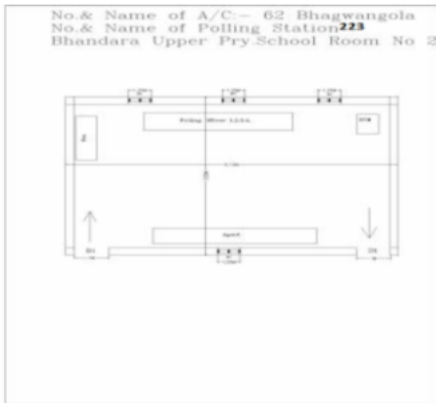

নির্বাচক নিবন্ধন আধিকারিকের স্বাক্ষর

Nazri Naksha

Google Map View

Polling Station Building Front View

Polling Station Front View

Cad View

Key MAP View

1	SQP0943654	নাম : রাসেল আখতার পিতার নাম : সৈয়দুল হক বাড়ির নং : n0029 বয়স : 35 লিঙ্গ : পুরুষ	ফটো উপলব্ধ	2	KSM2435832	নাম : নাজফা বিবি স্বামীর নাম : সৈয়দুল হক বাড়ির নং : n0029 বয়স : 56 লিঙ্গ : মহিলা	ফটো উপলব্ধ	3	KSM2435824	নাম : মর্জিনা বিবি স্বামীর নাম : সৈয়দুল্লা মন্ডল বাড়ির নং : n0029 বয়স : 92 লিঙ্গ : মহিলা	ফটো উপলব্ধ
4	WB/09/056/471207	নাম : আকলেমা বিবি স্বামীর নাম : চারু সেখ বাড়ির নং : n0035 বয়স : 72 লিঙ্গ : মহিলা	ফটো উপলব্ধ	5	WB/09/056/471204	নাম : হামেদা বিবি স্বামীর নাম : ফারু সেখ বাড়ির নং : n0034 বয়স : 74 লিঙ্গ : মহিলা	ফটো উপলব্ধ	6	KSM1459940	নাম : নাজেরা বিবি স্বামীর নাম : আসিরুদ্দিন বাড়ির নং : n0047 বয়স : 62 লিঙ্গ : মহিলা	ফটো উপলব্ধ
7	WB/09/056/471082	নাম : আসিরুদ্দিন মণ্ডল পিতার নাম : ইয়াকুব সেখ বাড়ির নং : n0047 বয়স : 72 লিঙ্গ : পুরুষ	ফটো উপলব্ধ	8	SQP1105030	নাম : তহিদুল সেখ পিতার নাম : চরু সেখ বাড়ির নং : n0035 বয়স : 35 লিঙ্গ : পুরুষ	ফটো উপলব্ধ	9	SQP1400431	নাম : মহিদুল সেখ পিতার নাম : চরু সেখ বাড়ির নং : n0035 বয়স : 35 লিঙ্গ : পুরুষ	ফটো উপলব্ধ
10	SQP1105592	নাম : সাইদুল সেখ পিতার নাম : চরু সেখ বাড়ির নং : n0035 বয়স : 38 লিঙ্গ : পুরুষ	ফটো উপলব্ধ	11	WB/09/056/741217	নাম : লকিসন বিবি স্বামীর নাম : কুদ্দস সেখ বাড়ির নং : n0045 বয়স : 62 লিঙ্গ : মহিলা	ফটো উপলব্ধ	12	KSM2513174	নাম : রাকিবুল ইসলাম পিতার নাম : সাজির সেখ বাড়ির নং : n0039 বয়স : 38 লিঙ্গ : পুরুষ	ফটো উপলব্ধ
13	KSM2646321	নাম : মমতা বিবি স্বামীর নাম : হায়দার সেখ বাড়ির নং : n0039 বয়স : 39 লিঙ্গ : মহিলা	ফটো উপলব্ধ	14	KSM2435881	নাম : রেবিউল হক পিতার নাম : আহসানুল আলী বাড়ির নং : n0039 বয়স : 46 লিঙ্গ : পুরুষ	ফটো উপলব্ধ	15	WB/09/056/741015	নাম : আসমা বিবি স্বামীর নাম : সাত্তার আলী বাড়ির নং : n0039 বয়স : 67 লিঙ্গ : মহিলা	ফটো উপলব্ধ
16	SQP1400571	নাম : আকলিমা বিবি স্বামীর নাম : ফারুক সেখ বাড়ির নং : n0036 বয়স : 33 লিঙ্গ : মহিলা	ফটো উপলব্ধ	17	SQP1272129	নাম : লালমহম্মদ সেখ পিতার নাম : জাহিরুদ্দিন সেখ বাড়ির নং : n0036 বয়স : 34 লিঙ্গ : পুরুষ	ফটো উপলব্ধ	18	WB/09/056/741130	নাম : রমেশা বিবি স্বামীর নাম : জাহিরুদ্দিন বাড়ির নং : n0036 বয়স : 60 লিঙ্গ : মহিলা	ফটো উপলব্ধ
19	WB/09/056/471065	নাম : মাসুদা বেওয়া স্বামীর নাম : দুখু সেখ বাড়ির নং : n0032 বয়স : 52 লিঙ্গ : মহিলা	ফটো উপলব্ধ	20	WB/09/056/471063	নাম : খুদ সেখ পিতার নাম : জয়েদ আলী বাড়ির নং : n0032 বয়স : 52 লিঙ্গ : পুরুষ	ফটো উপলব্ধ	21	SQP2123917	নাম : হাসিনা বিবি স্বামীর নাম : আবুলকালাম বাড়ির নং : n0021 বয়স : 55 লিঙ্গ : মহিলা	ফটো উপলব্ধ
22	SQP1105345	নাম : মিরাজুল সেখ মায়ের নাম : আশিয়া বেওয়া বাড়ির নং : n0005 বয়স : 38 লিঙ্গ : পুরুষ	ফটো উপলব্ধ	23	KSM2435527	নাম : সাকিমন স্বামীর নাম : আব্দুস সামাদ বাড়ির নং : n0005 বয়স : 54 লিঙ্গ : মহিলা	ফটো উপলব্ধ	24	KSM2175461	নাম : সারতানু বিবি স্বামীর নাম : সাইফুল ইসলাম বাড়ির নং : n0035 বয়স : 43 লিঙ্গ : মহিলা	ফটো উপলব্ধ
25	WB/09/056/483313	নাম : আলোদা বেওয়া স্বামীর নাম : হেজরুল্লা সেখ বাড়ির নং : n0097 বয়স : 86 লিঙ্গ : মহিলা	ফটো উপলব্ধ	26	WB/09/056/471073	নাম : নুজেরা বিবি স্বামীর নাম : আব্দুল গফুর বাড়ির নং : n0097 বয়স : 60 লিঙ্গ : মহিলা	ফটো উপলব্ধ	27	WB/09/056/471072	নাম : আব্দুল গফুর পিতার নাম : মহাসেন আলী বাড়ির নং : n0097 বয়স : 72 লিঙ্গ : পুরুষ	ফটো উপলব্ধ
28	SQP1184449	নাম : সাজিরা বিবি স্বামীর নাম : সামাদ সেখ বাড়ির নং : n0092 বয়স : 33 লিঙ্গ : মহিলা	ফটো উপলব্ধ	29	SQP1533405	নাম : আব্দুস সামাদ সেখ পিতার নাম : খাইরুল্লা সেখ বাড়ির নং : n0092 বয়স : 35 লিঙ্গ : পুরুষ	ফটো উপলব্ধ	30	SQP1533678	নাম : বাইজিদ সেখ পিতার নাম : এদরাফিলা সেখ বাড়ির নং : n0092 বয়স : 35 লিঙ্গ : পুরুষ	ফটো উপলব্ধ