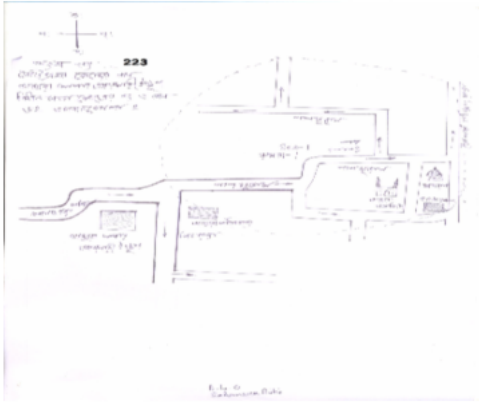

Nazri Naksha