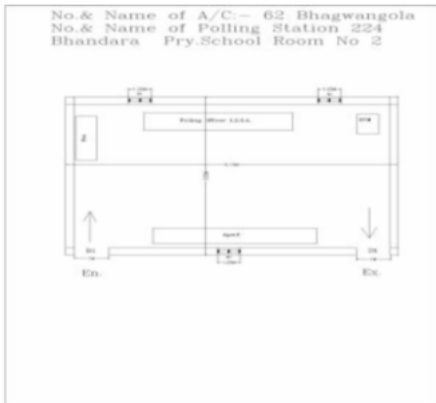

নির্বাচক নিবন্ধন আধিকারিকের স্বাক্ষর

Nazri Naksha

Google Map View

Polling Station Building Front View

Polling Station Front View

Cad View

Key MAP View

1 নাম : আজলেমা বিবি স্বামীর নাম: সুমেরুদ্দিন সেখ বাড়ির নং : n0092 বয়স : 56 লিঙ্গ : মহিলা ফটো উপলব্ধ	WB/09/056/474331	2 নাম : সুমেরুদ্দিন সেখ পিতার নাম: নৈমুদ্দিন সেখ বাড়ির নং : n0092 বয়স : 62 লিঙ্গ : পুরুষ ফটো উপলব্ধ	WB/09/056/474330	3 নাম : হাসিবা বিবি স্বামীর নাম: দেলবর সেখ বাড়ির নং : n0092 বয়স : 36 লিঙ্গ : মহিলা ফটো উপলব্ধ	KSM2729572
4 নাম : দেলবর সেখ পিতার নাম: মনোরুদ্দিন সেখ বাড়ির নং : n0092 বয়স : 40 লিঙ্গ : পুরুষ ফটো উপলব্ধ	KSM2646461	5 নাম : আজমল সেখ পিতার নাম: মনোরুদ্দিন সেখ বাড়ির নং : n0092 বয়স : 54 লিঙ্গ : পুরুষ ফটো উপলব্ধ	WB/09/056/474328	6 নাম : কহেনুর খাতুন পিতার নাম: হেজাতুল্লা সেখ বাড়ির নং : n0090 বয়স : 41 লিঙ্গ : মহিলা ফটো উপলব্ধ	SQP1272541
7 নাম : রাজেমা বিবি স্বামীর নাম: রেজাউল সেখ বাড়ির নং : n0090 বয়স : 50 লিঙ্গ : মহিলা ফটো উপলব্ধ	KSM2437010	8 নাম : রেজাউল সেখ পিতার নাম: হেজাতুল্লা সেখ বাড়ির নং : n0090 বয়স : 57 লিঙ্গ : পুরুষ ফটো উপলব্ধ	WB/09/056/474182	9 নাম : নুজেরা বিবি স্বামীর নাম: হেজাতুল্লা সেখ বাড়ির নং : n0090 বয়স : 70 লিঙ্গ : মহিলা ফটো উপলব্ধ	WB/09/056/474181
10 নাম : সারেজান বিবি স্বামীর নাম: অশোক বাড়ির নং : n0159 বয়স : 67 লিঙ্গ : মহিলা ফটো উপলব্ধ	WB/09/056/741562	11 নাম : মহাবুল সেখ পিতার নাম: মরজেম সেখ বাড়ির নং : n0128 বয়স : 35 লিঙ্গ : পুরুষ ফটো উপলব্ধ	SQP1106186	12 নাম : সারেফা বিবি স্বামীর নাম: মরজেম সেখ বাড়ির নং : n0128 বয়স : 62 লিঙ্গ : মহিলা ফটো উপলব্ধ	WB/09/056/474168
13 নাম : মরজেম সেখ পিতার নাম: এসব সেখ বাড়ির নং : n0128 বয়স : 67 লিঙ্গ : পুরুষ ফটো উপলব্ধ	WB/09/056/474167	14 নাম : রাজমাইল সেখ পিতার নাম: মরজেম সেখ বাড়ির নং : n0128 বয়স : 46 লিঙ্গ : পুরুষ ফটো উপলব্ধ	KSM2646503	15 নাম : মেরিনা খাতুন বিবি স্বামীর নাম: নাজিবুর রহমান বাড়ির নং : n0123 বয়স : 32 লিঙ্গ : মহিলা ফটো উপলব্ধ	SQP1534015
16 নাম : নাজিবুর রহমান পিতার নাম: গিয়াসুদ্দিন মন্ডল বাড়ির নং : n0123 বয়স : 37 লিঙ্গ : পুরুষ ফটো উপলব্ধ	KSM2646438	17 নাম : হাসিবা খাতুন পিতার নাম: গিয়াসুদ্দিন সেখ বাড়ির নং : n0123 বয়স : 50 লিঙ্গ : মহিলা ফটো উপলব্ধ	KSM2436681	18 নাম : আনারুল সেখ পিতার নাম: বদিসেখ সেখ বাড়ির নং : n0121 বয়স : 51 লিঙ্গ : পুরুষ ফটো উপলব্ধ	WB/09/056/474153
19 নাম : আজেমা বিবি স্বামীর নাম: আনারুল সেখ বাড়ির নং : n0121 বয়স : 60 লিঙ্গ : মহিলা ফটো উপলব্ধ	WB/09/056/474154	20 নাম : রুপালি মণ্ডল স্বামীর নাম: বন্ধিম মণ্ডল বাড়ির নং : n0119 বয়স : 45 লিঙ্গ : মহিলা ফটো উপলব্ধ	KSM2178093	21 নাম : সোমায়্যা পারভীন পিতার নাম: সুমেরুদ্দিন সেখ বাড়ির নং : n0092 বয়স : 28 লিঙ্গ : মহিলা ফটো উপলব্ধ	SQP1724277
22 নাম : কেমাম সেখ পিতার নাম: এসরাফিল সরকার বাড়ির নং : n0112 বয়স : 52 লিঙ্গ : পুরুষ ফটো উপলব্ধ	WB/09/056/474086	23 নাম : বেদানা বিবি স্বামীর নাম: আকবর সেখ বাড়ির নং : n0015 বয়স : 67 লিঙ্গ : মহিলা ফটো উপলব্ধ	WB/09/056/474304	24 নাম : আকবর সেখ পিতার নাম: হোসেন সেখ বাড়ির নং : n0015 বয়স : 72 লিঙ্গ : পুরুষ ফটো উপলব্ধ	WB/09/056/474303
25 নাম : সাণ্ডার সেখ পিতার নাম: চন্দর সেখ বাড়ির নং : n0013 বয়স : 55 লিঙ্গ : পুরুষ ফটো উপলব্ধ	SQP2711729	26 নাম : মিনসারুল সেখ পিতার নাম: নাসিরুদ্দিন সেখ বাড়ির নং : n0012 বয়স : 32 লিঙ্গ : পুরুষ ফটো উপলব্ধ	SQP1628536	27 নাম : নাসিরুল সেখ পিতার নাম: নাসিরুদ্দিন সেখ বাড়ির নং : n0012 বয়স : 34 লিঙ্গ : পুরুষ ফটো উপলব্ধ	SQP1106202
28 নাম : আনজুরা বিবি স্বামীর নাম: তুজামেল সেখ বাড়ির নং : n0008 বয়স : 64 লিঙ্গ : মহিলা ফটো উপলব্ধ	WB/09/056/474322	29 নাম : সাদু বিবি স্বামীর নাম: রসমুদ্দিন সেখ বাড়ির নং : n0008 বয়স : 80 লিঙ্গ : মহিলা ফটো উপলব্ধ	SQP2889988	30 নাম : মানুয়ারা বিবি পিতার নাম: জিদ্দি সেখ বাড়ির নং : n0019 বয়স : 72 লিঙ্গ : মহিলা ফটো উপলব্ধ	WB/09/056/474293