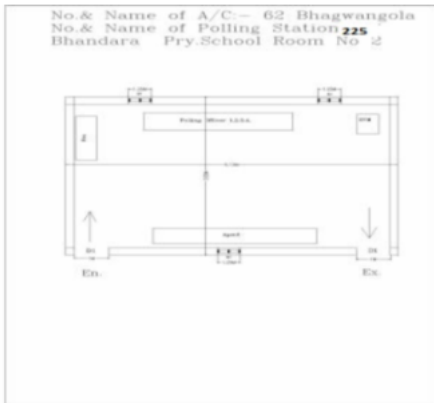

নির্বাচক নিবন্ধন আধিকারিকের স্বাক্ষর

Nazri Naksha

Google Map View

Polling Station Building Front View

Polling Station Front View

Cad View

Key MAP View

1 নাম : পারভিনা বিবি স্বামীর নাম: মিজানুল হক বাড়ির নং : n0044 বয়স : 44 লিঙ্গ : মহিলা	KSM1459072 ফটো উপলব্ধ	2 নাম : খেলেনুর বেওয়া স্বামীর নাম: সামসুদ্দিন মন্ডল বাড়ির নং : n0044 বয়স : 82 লিঙ্গ : মহিলা	WB/09/056/474634 ফটো উপলব্ধ	3 নাম : মিনারুল সেখ পিতার নাম: কালাম সেখ বাড়ির নং : n0048 বয়স : 52 লিঙ্গ : পুরুষ	WB/09/056/474668 ফটো উপলব্ধ
4 নাম : টোটন সেখ পিতার নাম: মিনারুল সেখ বাড়ির নং : n0048 বয়স : 35 লিঙ্গ : পুরুষ	SQP1106590 ফটো উপলব্ধ	5 নাম : সোনারুল সেখ পিতার নাম: কালাম সেখ বাড়ির নং : n0048 বয়স : 55 লিঙ্গ : পুরুষ	WB/09/056/474666 ফটো উপলব্ধ	6 নাম : মানুয়ারা বিবি স্বামীর নাম: মালেক সেখ বাড়ির নং : n0042 বয়স : 61 লিঙ্গ : মহিলা	WB/09/056/474650 ফটো উপলব্ধ
7 নাম : হাবিবুর রহমান পিতার নাম: সামসুদ্দিন মন্ডল বাড়ির নং : n0044 বয়স : 42 লিঙ্গ : পুরুষ	KSM2513513 ফটো উপলব্ধ	8 নাম : সাজিবুদ্দিন পিতার নাম: ইফ্রাহাউয়ার সেখ বাড়ির নং : n0108 বয়স : 25 লিঙ্গ : পুরুষ	SQP2351377 ফটো উপলব্ধ	9 নাম : মামোনি বিবি স্বামীর নাম: টোটন সেখ বাড়ির নং : n0048 বয়স : 31 লিঙ্গ : মহিলা	SQP1643105 ফটো উপলব্ধ
10 নাম : শিউলি বিবি স্বামীর নাম: মিনারুল সেখ বাড়ির নং : n0048 বয়স : 42 লিঙ্গ : মহিলা	KSM2177319 ফটো উপলব্ধ	11 নাম : মিজানুল হক পিতার নাম: সামসুদ্দিন মন্ডল বাড়ির নং : n0044 বয়স : 52 লিঙ্গ : পুরুষ	SQP2507101 ফটো উপলব্ধ	12 নাম : আজিজুল হক পিতার নাম: সামসুদ্দিন মন্ডল বাড়ির নং : n0044 বয়স : 62 লিঙ্গ : পুরুষ	SQP2504488 ফটো উপলব্ধ
13 নাম : সরলা বিবি স্বামীর নাম: কালাম সেখ বাড়ির নং : n0048 বয়স : 66 লিঙ্গ : মহিলা	SQP2594224 ফটো উপলব্ধ	14 নাম : হাসানজ্জামান সেখ পিতার নাম: আজিজুল হক বাড়ির নং : n0044 বয়স : 37 লিঙ্গ : পুরুষ	SQP0944033 ফটো উপলব্ধ	15 নাম : মালেক সেখ পিতার নাম: মালেক সেখ বাড়ির নং : n0042 বয়স : 60 লিঙ্গ : পুরুষ	SQP2621985 ফটো উপলব্ধ
16 নাম : ফিরদোসা বিবি স্বামীর নাম: আজিজুল হক বাড়ির নং : n0044 বয়স : 60 লিঙ্গ : মহিলা	SQP2506319 ফটো উপলব্ধ	17 নাম : আসিফা বিবি স্বামীর নাম: মাসাদুল সেখ বাড়ির নং : এন0042 বয়স : 33 লিঙ্গ : মহিলা	SQP1965375 ফটো উপলব্ধ	18 নাম : মিলন সেখ পিতার নাম: মালেক সেখ বাড়ির নং : এন0042 বয়স : 27 লিঙ্গ : পুরুষ	SQP1965474 ফটো উপলব্ধ
19 নাম : ফুমেরা বিবি স্বামীর নাম: মিনারুল সেখ বাড়ির নং : n0048 বয়স : 45 লিঙ্গ : মহিলা	SQP2504884 ফটো উপলব্ধ	20 নাম : মাসাদুল সেখ পিতার নাম: মালেক সেখ বাড়ির নং : n0042 বয়স : 35 লিঙ্গ : পুরুষ	SQP1534551 ফটো উপলব্ধ	21 নাম : দিলরুবা খাতুন স্বামীর নাম: হাসানজ্জামান সেখ বাড়ির নং : এন0044 বয়স : 23 লিঙ্গ : মহিলা	SQP2659928 ফটো উপলব্ধ
22 নাম : উম্মেআইমান খাতুন পিতার নাম: মিজানুল হক বাড়ির নং : এন0044 বয়স : 21 লিঙ্গ : মহিলা	SQP2928166 ফটো উপলব্ধ	23 নাম : জিয়ারুল সেখ পিতার নাম: মালেক সেখ বাড়ির নং : এন0042 বয়স : 39 লিঙ্গ : পুরুষ	SQP2659621 ফটো উপলব্ধ	24 নাম : সাহেব আলি পিতার নাম: মালেক সেখ বাড়ির নং : এন0056 বয়স : 23 লিঙ্গ : পুরুষ	SQP2659738 ফটো উপলব্ধ
25 নাম : মোহাম্মদ ইসলাম হুদা পিতার নাম: আব্দুল কায়েম সেখ বাড়ির নং : N0062 বয়স : 31 লিঙ্গ : পুরুষ	SQP1965052 ফটো উপলব্ধ	26 নাম : মানসুরা খাতুন স্বামীর নাম: ইব্রাহীম সেখ বাড়ির নং : N0062 বয়স : 29 লিঙ্গ : মহিলা	SQP1965078 ফটো উপলব্ধ	27 নাম : রুবেল ইসলাম পিতার নাম: রবিউল ইসলাম বাড়ির নং : n0169 বয়স : 26 লিঙ্গ : পুরুষ	SQP1853001 ফটো উপলব্ধ
28 নাম : আসিকুল ইসলাম পিতার নাম: সামসুল সেখ বাড়ির নং : এন083 বয়স : 25 লিঙ্গ : পুরুষ	SQP1965433 ফটো উপলব্ধ	29 নাম : মিলন কর্মকার পিতার নাম: আনন্দ কর্মকার বাড়ির নং : n0012 বয়স : 35 লিঙ্গ : পুরুষ	SQP1106608 ফটো উপলব্ধ	30 নাম : রিনা বিবি স্বামীর নাম: শিলন সেখ বাড়ির নং : n0012 বয়স : 27 লিঙ্গ : মহিলা	SQP2351799 ফটো উপলব্ধ