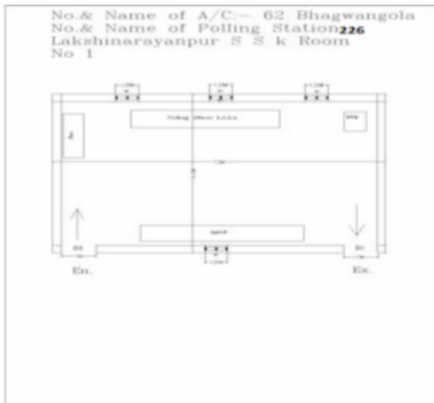

নির্বাচক নিবন্ধন আধিকারিকের স্বাক্ষর

Nazri Naksha

Google Map View

Polling Station Building Front View

Polling Station Front View

Cad View

Key MAP View

বিধানসভা নির্বাচনক্ষেত্রের নং, নাম : 62-ভগবানগোলা
ভাগ নং, নাম : 1-লক্ষীনারায়নপুর ময়জুদ্দিন (উত্তর) সরকারের পাড়া