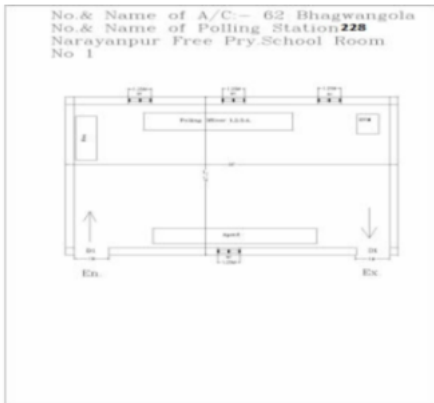

নির্বাচক নিবন্ধন আধিকারিকের স্বাক্ষর

Nazri Naksha

Google Map View

Polling Station Building Front View

Polling Station Front View

Cad View

Key MAP View

1 নাম : আলেকনুর বিবি স্বামীর নাম: সামুদ আলী বাড়ির নং : n0005 বয়স : 62 লিঙ্গ : মহিলা	WB/09/056/483008	ফটো উপলব্ধ	2 নাম : আয়েসা বিবি স্বামীর নাম: সফিকুল সেখ বাড়ির নং : n0126 বয়স : 34 লিঙ্গ : মহিলা	SQP1629260	ফটো উপলব্ধ	3 নাম : রাহেলা বিবি স্বামীর নাম: সাজ্জাদ সেখ বাড়ির নং : n0126 বয়স : 60 লিঙ্গ : মহিলা	KSM2742658	ফটো উপলব্ধ
4 নাম : সহাবানু বিবি স্বামীর নাম: গাজি বাড়ির নং : n0123 বয়স : 57 লিঙ্গ : মহিলা	KSM2584993	ফটো উপলব্ধ	5 নাম : মোঃ রুপচাঁদ সেখ পিতার নাম: মোঃ জাহাঙ্গীর সেখ বাড়ির নং : n0015 বয়স : 28 লিঙ্গ : পুরুষ	SQP1725126	ফটো উপলব্ধ	6 নাম : রেকসোনো খাতুন বিবি স্বামীর নাম: মোঃ মিরসাদ আলি বাড়ির নং : n0124 বয়স : 39 লিঙ্গ : মহিলা	KSM2655462	ফটো উপলব্ধ
7 নাম : সুজেনা বিবি স্বামীর নাম: তাবারক সেখ বাড়ির নং : n0014 বয়স : 97 লিঙ্গ : মহিলা	WB/09/056/483430	ফটো উপলব্ধ	8 নাম : রাফিকুল ইসলাম পিতার নাম: বাক্কার সেখ বাড়ির নং : n0028 বয়স : 41 লিঙ্গ : পুরুষ	KSM2441194	ফটো উপলব্ধ	9 নাম : নাজিরা বিবি স্বামীর নাম: আকবর আলি বাড়ির নং : n0010 বয়স : 36 লিঙ্গ : মহিলা	SQP1536093	ফটো উপলব্ধ
10 নাম : আকবর আলী পিতার নাম: আরেজুল সেখ বাড়ির নং : n0010 বয়স : 42 লিঙ্গ : পুরুষ	SQP0944603	ফটো উপলব্ধ	11 নাম : আরভানু বেওয়া পিতার নাম: মইজুদ্দিন বাড়ির নং : n0012 বয়স : 60 লিঙ্গ : মহিলা	WB/09/056/483423	ফটো উপলব্ধ	12 নাম : তাজকুরা বিবি স্বামীর নাম: মরজেম আলী বাড়ির নং : n0009 বয়স : 62 লিঙ্গ : মহিলা	WB/09/056/483020	ফটো উপলব্ধ
13 নাম : নুরসেদা বিবি স্বামীর নাম: নাজিমুদ্দিন সেখ বাড়ির নং : n0009 বয়স : 50 লিঙ্গ : মহিলা	WB/09/056/483023	ফটো উপলব্ধ	14 নাম : নাজিমুদ্দিন সেখ পিতার নাম: খোদাবক্স বাড়ির নং : n0009 বয়স : 53 লিঙ্গ : পুরুষ	WB/09/056/483022	ফটো উপলব্ধ	15 নাম : খোসবানু বিবি স্বামীর নাম: আবু সফিয়ান সেখ বাড়ির নং : n0119 বয়স : 36 লিঙ্গ : মহিলা	SQP1403559	ফটো উপলব্ধ
16 নাম : হামেদা বিবি স্বামীর নাম: মাজেদ আলী বাড়ির নং : n0116 বয়স : 77 লিঙ্গ : মহিলা	WB/09/056/483044	ফটো উপলব্ধ	17 নাম : রাফিজা বিবি স্বামীর নাম: মাসাদুল রহমান বাড়ির নং : n0141 বয়স : 45 লিঙ্গ : মহিলা	KSM1455773	ফটো উপলব্ধ	18 নাম : সুবেরা বিবি স্বামীর নাম: এজাজুল সেখ বাড়ির নং : n0117 বয়স : 36 লিঙ্গ : মহিলা	SQP1402874	ফটো উপলব্ধ
19 নাম : সফিকুল ইসলাম পিতার নাম: রাজেন সেখ বাড়ির নং : n0082 বয়স : 32 লিঙ্গ : পুরুষ	SQP1403047	ফটো উপলব্ধ	20 নাম : ইয়ামিন সেখ পিতার নাম: রাজেন সেখ বাড়ির নং : n0082 বয়স : 33 লিঙ্গ : পুরুষ	SQP1403385	ফটো উপলব্ধ	21 নাম : রাফিকুল ইসলাম পিতার নাম: কালাম সেখ বাড়ির নং : n0056 বয়স : 38 লিঙ্গ : পুরুষ	SQP1536051	ফটো উপলব্ধ
22 নাম : মেওয়া বেওয়া স্বামীর নাম: নইমুদ্দিন বাড়ির নং : n0056 বয়স : 92 লিঙ্গ : মহিলা	WB/09/056/483479	ফটো উপলব্ধ	23 নাম : আর্জিনা বিবি স্বামীর নাম: মেহেবুব হোসেন বাড়ির নং : n0014 বয়স : 33 লিঙ্গ : মহিলা	SQP1536077	ফটো উপলব্ধ	24 নাম : মেহেবুব হোসেন পিতার নাম: জসিমুদ্দিন সেখ বাড়ির নং : n0014 বয়স : 37 লিঙ্গ : পুরুষ	SQP1403278	ফটো উপলব্ধ
25 নাম : মারজিনা বিবি স্বামীর নাম: যোাকিম সেখ বাড়ির নং : n0014 বয়স : 39 লিঙ্গ : মহিলা	SQP1108646	ফটো উপলব্ধ	26 নাম : নুরজাবানু বিবি স্বামীর নাম: নয়াদ আলী বাড়ির নং : n0014 বয়স : 54 লিঙ্গ : মহিলা	WB/09/056/483437	ফটো উপলব্ধ	27 নাম : নয়াদ সেখ পিতার নাম: তাবারক সেখ বাড়ির নং : n0014 বয়স : 57 লিঙ্গ : পুরুষ	WB/09/056/483436	ফটো উপলব্ধ
28 নাম : মুরসিদা বিবি স্বামীর নাম: রসি সেখ বাড়ির নং : n0014 বয়স : 60 লিঙ্গ : মহিলা	SQP2955862	ফটো উপলব্ধ	29 নাম : রসি সেখ পিতার নাম: তাবারক সেখ বাড়ির নং : n0014 বয়স : 62 লিঙ্গ : পুরুষ	WB/09/056/483434	ফটো উপলব্ধ	30 নাম : আসরাফন বিবি স্বামীর নাম: রুপচাঁদ সেখ বাড়ির নং : n0095 বয়স : 50 লিঙ্গ : মহিলা	WB/09/056/483508	ফটো উপলব্ধ