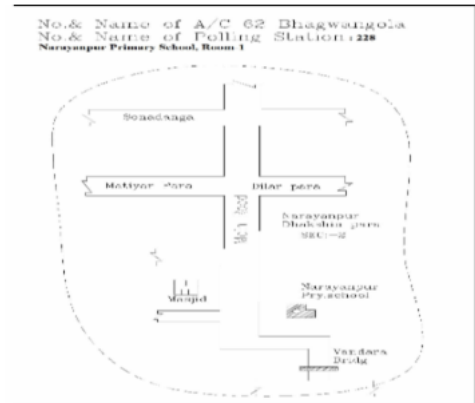

নির্বাচক নিবন্ধন আধিকারিকের স্বাক্ষর

Nazri Naksha

Google Map View

Polling Station Building Front View

Polling Station Front View

Cad View

Key MAP View

1 নাম : আলেকনুর বিবি স্বামীর নাম: সামুদ আলী বাড়ির নং : n0005 বয়স : 62 লিঙ্গ : মহিলা	WB/09/056/483008	ফটো উপলব্ধ	2 নাম : আয়েসা বিবি স্বামীর নাম: সফিকুল সেখ বাড়ির নং : n0126 বয়স : 34 লিঙ্গ : মহিলা	SQP1629260	ফটো উপলব্ধ	3 নাম : রাহেলা বিবি স্বামীর নাম: সাজ্জাদ সেখ বাড়ির নং : n0126 বয়স : 60 লিঙ্গ : মহিলা	KSM2742658	ফটো উপলব্ধ
4 নাম : সহাবানু বিবি স্বামীর নাম: গাজি বাড়ির নং : n0123 বয়স : 57 লিঙ্গ : মহিলা	KSM2584993	ফটো উপলব্ধ	5 নাম : মোঃ রুপচাঁদ সেখ পিতার নাম: মোঃ জাহাঙ্গীর সেখ বাড়ির নং : n0015 বয়স : 28 লিঙ্গ : পুরুষ	SQP1725126	ফটো উপলব্ধ	6 নাম : রেকসোনো খাতুন বিবি স্বামীর নাম: মোঃ মিরসাদ আলি বাড়ির নং : n0124 বয়স : 39 লিঙ্গ : মহিলা	KSM2655462	ফটো উপলব্ধ
7 নাম : সুজেনা বিবি স্বামীর নাম: তাবারক সেখ বাড়ির নং : n0014 বয়স : 97 লিঙ্গ : মহিলা	WB/09/056/483430	ফটো উপলব্ধ	8 নাম : রাফিকুল ইসলাম পিতার নাম: বাক্কার সেখ বাড়ির নং : n0028 বয়স : 41 লিঙ্গ : পুরুষ	KSM2441194	ফটো উপলব্ধ	9 নাম : নাজিরা বিবি স্বামীর নাম: আকবর আলি বাড়ির নং : n0010 বয়স : 36 লিঙ্গ : মহিলা	SQP1536093	ফটো উপলব্ধ
10 নাম : আকবর আলী পিতার নাম: আরেজুল সেখ বাড়ির নং : n0010 বয়স : 42 লিঙ্গ : পুরুষ	SQP0944603	ফটো উপলব্ধ	11 নাম : আরভানু বেওয়া পিতার নাম: মইজুদ্দিন বাড়ির নং : n0012 বয়স : 60 লিঙ্গ : মহিলা	WB/09/056/483423	ফটো উপলব্ধ	12 নাম : তাজকুরা বিবি স্বামীর নাম: মরজেম আলী বাড়ির নং : n0009 বয়স : 62 লিঙ্গ : মহিলা	WB/09/056/483020	ফটো উপলব্ধ
13 নাম : নুরসেদা বিবি স্বামীর নাম: নাজিমুদ্দিন সেখ বাড়ির নং : n0009 বয়স : 50 লিঙ্গ : মহিলা	WB/09/056/483023	ফটো উপলব্ধ	14 নাম : নাজিমুদ্দিন সেখ পিতার নাম: খোদাবক্স বাড়ির নং : n0009 বয়স : 53 লিঙ্গ : পুরুষ	WB/09/056/483022	ফটো উপলব্ধ	15 নাম : খোসবানু বিবি স্বামীর নাম: আবু সফিয়ান সেখ বাড়ির নং : n0119 বয়স : 36 লিঙ্গ : মহিলা	SQP1403559	ফটো উপলব্ধ
16 নাম : হামেদা বিবি স্বামীর নাম: মাজেদ আলী বাড়ির নং : n0116 বয়স : 77 লিঙ্গ : মহিলা	WB/09/056/483044	ফটো উপলব্ধ	17 নাম : রাফিজা বিবি স্বামীর নাম: মাসাদুল রহমান বাড়ির নং : n0141 বয়স : 45 লিঙ্গ : মহিলা	KSM1455773	ফটো উপলব্ধ	18 নাম : সুবেরা বিবি স্বামীর নাম: এজাজুল সেখ বাড়ির নং : n0117 বয়স : 36 লিঙ্গ : মহিলা	SQP1402874	ফটো উপলব্ধ
19 নাম : সফিকুল ইসলাম পিতার নাম: রাজেন সেখ বাড়ির নং : n0082 বয়স : 32 লিঙ্গ : পুরুষ	SQP1403047	ফটো উপলব্ধ	20 নাম : ইয়ামিন সেখ পিতার নাম: রাজেন সেখ বাড়ির নং : n0082 বয়স : 33 লিঙ্গ : পুরুষ	SQP1403385	ফটো উপলব্ধ	21 নাম : রাফিকুল ইসলাম পিতার নাম: কালাম সেখ বাড়ির নং : n0056 বয়স : 38 লিঙ্গ : পুরুষ	SQP1536051	ফটো উপলব্ধ
22 নাম : মেওয়া বেওয়া স্বামীর নাম: নইমুদ্দিন বাড়ির নং : n0056 বয়স : 92 লিঙ্গ : মহিলা	WB/09/056/483479	ফটো উপলব্ধ	23 নাম : আর্জিনা বিবি স্বামীর নাম: মেহেবুব হোসেন বাড়ির নং : n0014 বয়স : 33 লিঙ্গ : মহিলা	SQP1536077	ফটো উপলব্ধ	24 নাম : মেহেবুব হোসেন পিতার নাম: জসিমুদ্দিন সেখ বাড়ির নং : n0014 বয়স : 37 লিঙ্গ : পুরুষ	SQP1403278	ফটো উপলব্ধ
25 নাম : মারজিনা বিবি স্বামীর নাম: যোাকিম সেখ বাড়ির নং : n0014 বয়স : 39 লিঙ্গ : মহিলা	SQP1108646	ফটো উপলব্ধ	26 নাম : নুরজাবানু বিবি স্বামীর নাম: নয়াদ আলী বাড়ির নং : n0014 বয়স : 54 লিঙ্গ : মহিলা	WB/09/056/483437	ফটো উপলব্ধ	27 নাম : নয়াদ সেখ পিতার নাম: তাবারক সেখ বাড়ির নং : n0014 বয়স : 57 লিঙ্গ : পুরুষ	WB/09/056/483436	ফটো উপলব্ধ
28 নাম : মুরসিদা বিবি স্বামীর নাম: রসি সেখ বাড়ির নং : n0014 বয়স : 60 লিঙ্গ : মহিলা	SQP2955862	ফটো উপলব্ধ	29 নাম : রসি সেখ পিতার নাম: তাবারক সেখ বাড়ির নং : n0014 বয়স : 62 লিঙ্গ : পুরুষ	WB/09/056/483434	ফটো উপলব্ধ	30 নাম : আসরাফন বিবি স্বামীর নাম: রুপচাঁদ সেখ বাড়ির নং : n0095 বয়স : 50 লিঙ্গ : মহিলা	WB/09/056/483508	ফটো উপলব্ধ