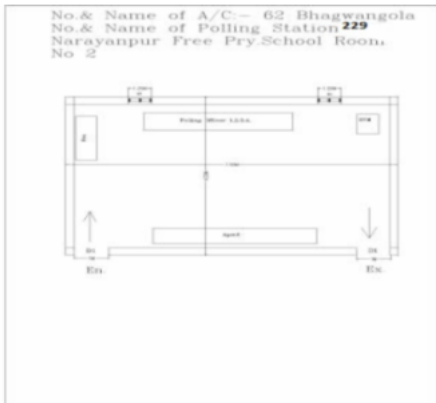

নির্বাচক নিবন্ধন আধিকারিকের স্বাক্ষর

Nazri Naksha

Google Map View

Polling Station Building Front View

Polling Station Front View

Cad View

Key MAP View

1 নাম : ফতেমা বিবি স্বামীর নাম: জুব্বার বাড়ির নং : n0102 বয়স : 82 লিঙ্গ : মহিলা ফটো উপলব্ধ	WB/09/056/483543	2 নাম : ইসরাইল সেখ পিতার নাম: নুর আলম সেখ বাড়ির নং : n0022 বয়স : 27 লিঙ্গ : পুরুষ ফটো উপলব্ধ	SQP1840503	3 নাম : রোকিয়া বিবি স্বামীর নাম: আইনুল হক বাড়ির নং : n0070 বয়স : 50 লিঙ্গ : মহিলা ফটো উপলব্ধ	WB/09/056/483179
4 নাম : সানারুল সেখ পিতার নাম: আলি হোসেন বাড়ির নং : n0062 বয়স : 51 লিঙ্গ : পুরুষ ফটো উপলব্ধ	SQP2711273	5 নাম : জামাতন বিবি স্বামীর নাম: রিয়াজুদ্দিন বাড়ির নং : n0060 বয়স : 58 লিঙ্গ : মহিলা ফটো উপলব্ধ	KSM2441186	6 নাম : রেজিনা খাতুন পিতার নাম: রিয়াজুদ্দিন সেখ বাড়ির নং : n0060 বয়স : 34 লিঙ্গ : মহিলা ফটো উপলব্ধ	SQP1273820
7 নাম : রিয়াজুদ্দিন সেখ পিতার নাম: নেজামুদ্দিন বাড়ির নং : n0060 বয়স : 61 লিঙ্গ : পুরুষ ফটো উপলব্ধ	WB/09/056/483692	8 নাম : জইগন বিবি স্বামীর নাম: আসরাফ বাড়ির নং : n0055 বয়স : 52 লিঙ্গ : মহিলা ফটো উপলব্ধ	WB/09/056/483203	9 নাম : জেরবানু বিবি স্বামীর নাম: সাজেজম বাড়ির নং : n0119 বয়স : 57 লিঙ্গ : মহিলা ফটো উপলব্ধ	WB/09/056/483115
10 নাম : টুঙ্গা খাতুন পিতার নাম: রিয়াজুদ্দিন সেখ বাড়ির নং : n0060 বয়স : 30 লিঙ্গ : মহিলা ফটো উপলব্ধ	SQP2345304	11 নাম : কুদ্দুস সেখ পিতার নাম: কাবের আলি বাড়ির নং : n0077 বয়স : 39 লিঙ্গ : পুরুষ ফটো উপলব্ধ	SQP1536549	12 নাম : সাদিকুল সেখ পিতার নাম: মুমজুর সেখ বাড়ির নং : n0055 বয়স : 27 লিঙ্গ : পুরুষ ফটো উপলব্ধ	SQP2345270
13 নাম : রুবেল সেখ পিতার নাম: রিয়াজুদ্দিন সেখ বাড়ির নং : n0060 বয়স : 24 লিঙ্গ : পুরুষ ফটো উপলব্ধ	SQP2345320	14 নাম : রিনা খাতুন পিতার নাম: মাজরুল ইসলাম বাড়ির নং : N0068 বয়স : 28 লিঙ্গ : মহিলা ফটো উপলব্ধ	SQP2345908	15 নাম : সুপেরা বিবি স্বামীর নাম: মোঃ হায়দার আলি বাড়ির নং : n0033 বয়স : 62 লিঙ্গ : মহিলা ফটো উপলব্ধ	SQP2500015
16 নাম : আব্দুল কাদুর পিতার নাম: আসাদ সেখ বাড়ির নং : n0071 বয়স : 39 লিঙ্গ : পুরুষ ফটো উপলব্ধ	KSM2441590	17 নাম : জামেলা বিবি স্বামীর নাম: সোলেমান সেখ বাড়ির নং : n0002 বয়স : 86 লিঙ্গ : মহিলা ফটো উপলব্ধ	SQP2498582	18 নাম : সবিবুল সেখ পিতার নাম: সায়েব আলি বাড়ির নং : n0070 বয়স : 36 লিঙ্গ : পুরুষ ফটো উপলব্ধ	SQP0773887
19 নাম : সাজিদা খাতুন স্বামীর নাম: মোঃ হাবিবুর রহমান বাড়ির নং : n0033 বয়স : 30 লিঙ্গ : মহিলা ফটো উপলব্ধ	SQP1536457	20 নাম : আসরাফ আলি পিতার নাম: আইনুদ্দিন সেখ বাড়ির নং : n0055 বয়স : 57 লিঙ্গ : পুরুষ ফটো উপলব্ধ	SQP2499291	21 নাম : আসরাফ সেখ পিতার নাম: আসরাফ আলি বাড়ির নং : n0080 বয়স : 35 লিঙ্গ : পুরুষ ফটো উপলব্ধ	SQP1643303
22 নাম : মান্নুয়া বেগম স্বামীর নাম: আব্দুল রেখ বাড়ির নং : n0068 বয়স : 52 লিঙ্গ : মহিলা ফটো উপলব্ধ	SQP1750892	23 নাম : রাকিবা বিবি স্বামীর নাম: আত্তার সেখ বাড়ির নং : n0098 বয়স : 42 লিঙ্গ : মহিলা ফটো উপলব্ধ	KSM2181964	24 নাম : মুনুয়ারা বিবি স্বামীর নাম: সাদিকুল সেখ বাড়ির নং : n0062 বয়স : 45 লিঙ্গ : মহিলা ফটো উপলব্ধ	SQP2500486
25 নাম : সেলিনা বিবি স্বামীর নাম: জাব্বার সেখ বাড়ির নং : n0028 বয়স : 50 লিঙ্গ : মহিলা ফটো উপলব্ধ	SQP0944546	26 নাম : সাবিয়া বিবি স্বামীর নাম: সফি মহম্মদ বাড়ির নং : n0027 বয়স : 59 লিঙ্গ : মহিলা ফটো উপলব্ধ	WB/09/056/483360	27 নাম : ময়না বিবি স্বামীর নাম: নুরআলম সেখ বাড়ির নং : n0022 বয়স : 55 লিঙ্গ : মহিলা ফটো উপলব্ধ	SQP2500171
28 নাম : সুমিতা বিবি স্বামীর নাম: মোঃ জিয়ারুল ইসলাম বাড়ির নং : n0027 বয়স : 32 লিঙ্গ : মহিলা ফটো উপলব্ধ	SQP1750850	29 নাম : সাক্বীর আলী পিতার নাম: সাক্বি মহাম্মদ বাড়ির নং : n0027 বয়স : 34 লিঙ্গ : পুরুষ ফটো উপলব্ধ	SQP1273606	30 নাম : সরিফুল সেখ পিতার নাম: আসরাফ আলি বাড়ির নং : n0080 বয়স : 31 লিঙ্গ : পুরুষ ফটো উপলব্ধ	SQP1536432