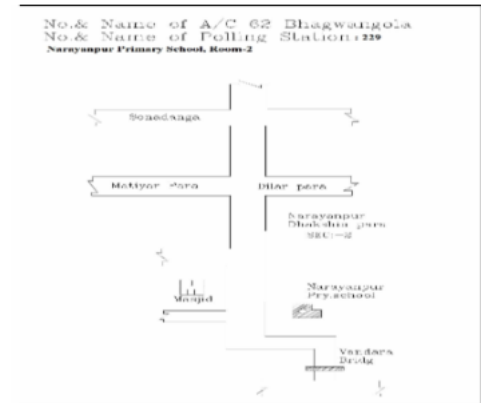

নির্বাচক নিবন্ধন আধিকারিকের স্বাক্ষর

Nazri Naksha

Google Map View

Polling Station Building Front View

Polling Station Front View

Cad View

Key MAP View

1 নাম : ফতেমা বিবি স্বামীর নাম: জুব্বার বাড়ির নং : n0102 বয়স : 82 লিঙ্গ : মহিলা ফটো উপলব্ধ	WB/09/056/483543	2 নাম : ইসরাইল সেখ পিতার নাম: নুর আলম সেখ বাড়ির নং : n0022 বয়স : 27 লিঙ্গ : পুরুষ ফটো উপলব্ধ	SQP1840503	3 নাম : রোকিয়া বিবি স্বামীর নাম: আইনুল হক বাড়ির নং : n0070 বয়স : 50 লিঙ্গ : মহিলা ফটো উপলব্ধ	WB/09/056/483179
4 নাম : সানারুল সেখ পিতার নাম: আলি হোসেন বাড়ির নং : n0062 বয়স : 51 লিঙ্গ : পুরুষ ফটো উপলব্ধ	SQP2711273	5 নাম : জামাতন বিবি স্বামীর নাম: রিয়াজুদ্দিন বাড়ির নং : n0060 বয়স : 58 লিঙ্গ : মহিলা ফটো উপলব্ধ	KSM2441186	6 নাম : রেজিনা খাতুন পিতার নাম: রিয়াজুদ্দিন সেখ বাড়ির নং : n0060 বয়স : 34 লিঙ্গ : মহিলা ফটো উপলব্ধ	SQP1273820
7 নাম : রিয়াজুদ্দিন সেখ পিতার নাম: নেজামুদ্দিন বাড়ির নং : n0060 বয়স : 61 লিঙ্গ : পুরুষ ফটো উপলব্ধ	WB/09/056/483692	8 নাম : জইগন বিবি স্বামীর নাম: আসরাফ বাড়ির নং : n0055 বয়স : 52 লিঙ্গ : মহিলা ফটো উপলব্ধ	WB/09/056/483203	9 নাম : জেরবানু বিবি স্বামীর নাম: সাজেজম বাড়ির নং : n0119 বয়স : 57 লিঙ্গ : মহিলা ফটো উপলব্ধ	WB/09/056/483115
10 নাম : টুঙ্গা খাতুন পিতার নাম: রিয়াজুদ্দিন সেখ বাড়ির নং : n0060 বয়স : 30 লিঙ্গ : মহিলা ফটো উপলব্ধ	SQP2345304	11 নাম : কুদ্দুস সেখ পিতার নাম: কাবের আলি বাড়ির নং : n0077 বয়স : 39 লিঙ্গ : পুরুষ ফটো উপলব্ধ	SQP1536549	12 নাম : সাদিকুল সেখ পিতার নাম: মুমজুর সেখ বাড়ির নং : n0055 বয়স : 27 লিঙ্গ : পুরুষ ফটো উপলব্ধ	SQP2345270
13 নাম : রুবেল সেখ পিতার নাম: রিয়াজুদ্দিন সেখ বাড়ির নং : n0060 বয়স : 24 লিঙ্গ : পুরুষ ফটো উপলব্ধ	SQP2345320	14 নাম : রিনা খাতুন পিতার নাম: মাজরুল ইসলাম বাড়ির নং : N0068 বয়স : 28 লিঙ্গ : মহিলা ফটো উপলব্ধ	SQP2345908	15 নাম : সুপেরা বিবি স্বামীর নাম: মোঃ হায়দার আলি বাড়ির নং : n0033 বয়স : 62 লিঙ্গ : মহিলা ফটো উপলব্ধ	SQP2500015
16 নাম : আব্দুল কাদুর পিতার নাম: আসাদ সেখ বাড়ির নং : n0071 বয়স : 39 লিঙ্গ : পুরুষ ফটো উপলব্ধ	KSM2441590	17 নাম : জামেলা বিবি স্বামীর নাম: সোলেমান সেখ বাড়ির নং : n0002 বয়স : 86 লিঙ্গ : মহিলা ফটো উপলব্ধ	SQP2498582	18 নাম : সবিবুল সেখ পিতার নাম: সায়েব আলি বাড়ির নং : n0070 বয়স : 36 লিঙ্গ : পুরুষ ফটো উপলব্ধ	SQP0773887
19 নাম : সাজিদা খাতুন স্বামীর নাম: মোঃ হাবিবুর রহমান বাড়ির নং : n0033 বয়স : 30 লিঙ্গ : মহিলা ফটো উপলব্ধ	SQP1536457	20 নাম : আসরাফ আলি পিতার নাম: আইনুদ্দিন সেখ বাড়ির নং : n0055 বয়স : 57 লিঙ্গ : পুরুষ ফটো উপলব্ধ	SQP2499291	21 নাম : আসরাফ সেখ পিতার নাম: আসরাফ আলি বাড়ির নং : n0080 বয়স : 35 লিঙ্গ : পুরুষ ফটো উপলব্ধ	SQP1643303
22 নাম : মান্নুয়া বেগম স্বামীর নাম: আব্দুল রেখ বাড়ির নং : n0068 বয়স : 52 লিঙ্গ : মহিলা ফটো উপলব্ধ	SQP1750892	23 নাম : রাকিবা বিবি স্বামীর নাম: আত্তার সেখ বাড়ির নং : n0098 বয়স : 42 লিঙ্গ : মহিলা ফটো উপলব্ধ	KSM2181964	24 নাম : মুনুয়ারা বিবি স্বামীর নাম: সাদিকুল সেখ বাড়ির নং : n0062 বয়স : 45 লিঙ্গ : মহিলা ফটো উপলব্ধ	SQP2500486
25 নাম : সেলিনা বিবি স্বামীর নাম: জাব্বার সেখ বাড়ির নং : n0028 বয়স : 50 লিঙ্গ : মহিলা ফটো উপলব্ধ	SQP0944546	26 নাম : সাবিয়া বিবি স্বামীর নাম: সফি মহম্মদ বাড়ির নং : n0027 বয়স : 59 লিঙ্গ : মহিলা ফটো উপলব্ধ	WB/09/056/483360	27 নাম : ময়না বিবি স্বামীর নাম: নুরআলম সেখ বাড়ির নং : n0022 বয়স : 55 লিঙ্গ : মহিলা ফটো উপলব্ধ	SQP2500171
28 নাম : সুমিতা বিবি স্বামীর নাম: মোঃ জিয়ারুল ইসলাম বাড়ির নং : n0027 বয়স : 32 লিঙ্গ : মহিলা ফটো উপলব্ধ	SQP1750850	29 নাম : সাক্বীর আলী পিতার নাম: সাক্বি মহাম্মদ বাড়ির নং : n0027 বয়স : 34 লিঙ্গ : পুরুষ ফটো উপলব্ধ	SQP1273606	30 নাম : সরিফুল সেখ পিতার নাম: আসরাফ আলি বাড়ির নং : n0080 বয়স : 31 লিঙ্গ : পুরুষ ফটো উপলব্ধ	SQP1536432