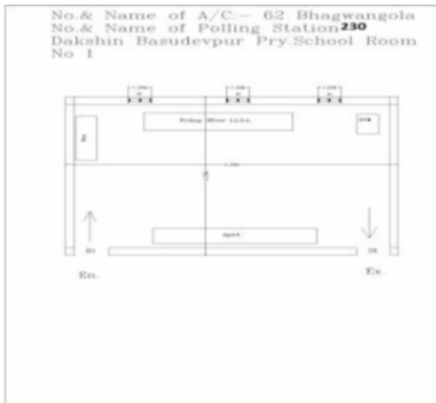

নির্বাচক নিবন্ধন আধিকারিকের স্বাক্ষর

Nazri Naksha

Google Map View

Polling Station Building Front View

Polling Station Front View

Cad View

Key MAP View

1 নাম : সাহামিনা বিবি স্বামীর নাম : মোঃ রবিউল ইসলাম বাড়ির নং : n0072 বয়স : 31 লিঙ্গ : মহিলা	SQP1536804 ফটো উপলব্ধ	2 নাম : মোঃ রবিউল ইসলাম পিতার নাম : মোঃ বাসিরুদ্দিন সেখ বাড়ির নং : n0072 বয়স : 34 লিঙ্গ : পুরুষ	SQP1185057 ফটো উপলব্ধ	3 নাম : অল্পপূর্ণা মন্ডল স্বামীর নাম : নিমাই চন্দ্র মন্ডল বাড়ির নং : n0103 বয়স : 35 লিঙ্গ : মহিলা	SQP0944579 ফটো উপলব্ধ
4 নাম : জোসনা বিবি স্বামীর নাম : হাইদার সেখ বাড়ির নং : n0086 বয়স : 41 লিঙ্গ : মহিলা	SQP1108588 ফটো উপলব্ধ	5 নাম : হান্নান সেখ মায়ের নাম : কমেলা বেওয়া বাড়ির নং : n0086 বয়স : 41 লিঙ্গ : পুরুষ	SQP1108604 ফটো উপলব্ধ	6 নাম : কমেলা বেওয়া স্বামীর নাম : আবু বাক্কার বাড়ির নং : n0086 বয়স : 62 লিঙ্গ : মহিলা	SQP2091650 ফটো উপলব্ধ
7 নাম : জয়েদা বেওয়া স্বামীর নাম : সাইফুদ্দিন সেখ বাড়ির নং : n0085 বয়স : 82 লিঙ্গ : মহিলা	SQP3030285 ফটো উপলব্ধ	8 নাম : তারিকুল সেখ পিতার নাম : রইসুদ্দিন সেখ বাড়ির নং : n0072 বয়স : 52 লিঙ্গ : পুরুষ	SQP1536671 ফটো উপলব্ধ	9 নাম : টিয়ারুল সেখ পিতার নাম : হেরেন আলি বাড়ির নং : n0072 বয়স : 55 লিঙ্গ : পুরুষ	SQP2092203 ফটো উপলব্ধ
10 নাম : মানোয়ারা খাতুন বিবি স্বামীর নাম : মোঃ রফিকুল বাড়ির নং : n0065 বয়স : 36 লিঙ্গ : মহিলা	SQP1108372 ফটো উপলব্ধ	11 নাম : মহেঃরফিকুল পিতার নাম : লেগেন্দ সেখ বাড়ির নং : n0065 বয়স : 47 লিঙ্গ : পুরুষ	KSM2584779 ফটো উপলব্ধ	12 নাম : সুনান্না বিবি স্বামীর নাম : মহাসিন সেখ বাড়ির নং : n0061 বয়স : 61 লিঙ্গ : মহিলা	SQP2778082 ফটো উপলব্ধ
13 নাম : হাফিজুল সেখ পিতার নাম : মহাসিন সেখ বাড়ির নং : n0061 বয়স : 36 লিঙ্গ : পুরুষ	SQP1108224 ফটো উপলব্ধ	14 নাম : সোনালী খাতুন স্বামীর নাম : মোঃ শওকত পরিফ বাড়ির নং : n0065 বয়স : 24 লিঙ্গ : মহিলা	SQP2343911 ফটো উপলব্ধ	15 নাম : হালিমা বিবি স্বামীর নাম : নাজিমুদ্দিন সেখ বাড়ির নং : n0065 বয়স : 26 লিঙ্গ : মহিলা	SQP2344463 ফটো উপলব্ধ
16 নাম : সানারুল সেখ পিতার নাম : জালালুদ্দিন সেখ বাড়ির নং : n0058 বয়স : 53 লিঙ্গ : পুরুষ	SQP2344190 ফটো উপলব্ধ	17 নাম : হাসিবা বিবি স্বামীর নাম : নাজিরুল ইসলাম বাড়ির নং : n0065 বয়স : 28 লিঙ্গ : মহিলা	SQP2343614 ফটো উপলব্ধ	18 নাম : মারজিনা বিবি স্বামীর নাম : বেলাল সেখ বাড়ির নং : n0066 বয়স : 45 লিঙ্গ : মহিলা	WB/09/056/483135 ফটো উপলব্ধ
19 নাম : ফিরোজা বিবি স্বামীর নাম : এম্রফিল সেখ বাড়ির নং : n0072 বয়স : 60 লিঙ্গ : মহিলা	SQP2500148 ফটো উপলব্ধ	20 নাম : আইনুরা বিবি স্বামীর নাম : জাদিন সেখ বাড়ির নং : n0005 বয়স : 68 লিঙ্গ : মহিলা	KSM2584928 ফটো উপলব্ধ	21 নাম : আইনুল সেখ পিতার নাম : জাদিন সেখ বাড়ির নং : n0005 বয়স : 43 লিঙ্গ : পুরুষ	KSM2181303 ফটো উপলব্ধ
22 নাম : আহেনুর বিবি স্বামীর নাম : আইজুদ্দিন সেখ বাড়ির নং : n0081 বয়স : 64 লিঙ্গ : মহিলা	SQP2500817 ফটো উপলব্ধ	23 নাম : সাজিরুল ইসলাম পিতার নাম : লেগেন্দ সেখ বাড়ির নং : n0065 বয়স : 40 লিঙ্গ : পুরুষ	KSM2730174 ফটো উপলব্ধ	24 নাম : ইয়ারসিনা বিবি স্বামীর নাম : লালচাঁদ সেখ বাড়ির নং : n0005 বয়স : 34 লিঙ্গ : মহিলা	SQP1108299 ফটো উপলব্ধ
25 নাম : মোঃ নাওয়াজ সরিফ পিতার নাম : এম্রফিল সেখ বাড়ির নং : নারায়ণপুর বয়স : 27 লিঙ্গ : পুরুষ	SQP1840537 ফটো উপলব্ধ	26 নাম : রবিউল সেখ পিতার নাম : মনিরুদ্দিন সেখ বাড়ির নং : n0085 বয়স : 39 লিঙ্গ : পুরুষ	KSM2730216 ফটো উপলব্ধ	27 নাম : এম্রফিল সেখ পিতার নাম : হিরেন আলি মন্ডল বাড়ির নং : n0072 বয়স : 66 লিঙ্গ : পুরুষ	SQP2500114 ফটো উপলব্ধ
28 নাম : লালচাঁদ সেখ পিতার নাম : জাদিন সেখ বাড়ির নং : n0005 বয়স : 32 লিঙ্গ : পুরুষ	SQP1404045 ফটো উপলব্ধ	29 নাম : মিলাজুল সেখ পিতার নাম : জাদিন সেখ বাড়ির নং : n0005 বয়স : 47 লিঙ্গ : পুরুষ	KSM2181311 ফটো উপলব্ধ	30 নাম : তানজুরা বিবি স্বামীর নাম : হজরত আলী বাড়ির নং : n0105 বয়স : 56 লিঙ্গ : মহিলা	SQP2500049 ফটো উপলব্ধ