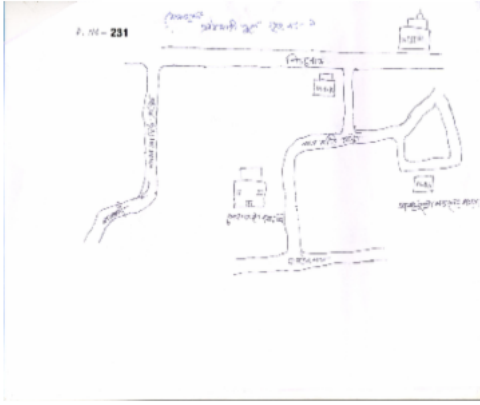

Nazri Naksha