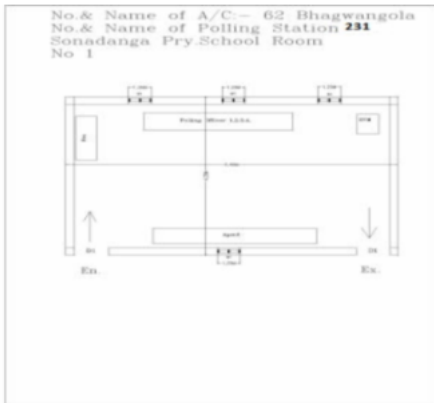

নির্বাচক নিবন্ধন আধিকারিকের স্বাক্ষর

Nazri Naksha

Google Map View

Polling Station Building Front View

Polling Station Front View

Cad View

Key MAP View

1 নাম : আবুল কালাম পিতার নাম: সামাউন বাড়ির নং : n0003 বয়স : 79 লিঙ্গ : পুরুষ ফটো উপলব্ধ	WB/09/056/486008	2 নাম : তাসমীরা বিবি স্বামীর নাম: হালিম সেখ বাড়ির নং : n0014 বয়স : 38 লিঙ্গ : মহিলা ফটো উপলব্ধ	SQP1109610	3 নাম : লেজবান বিবি স্বামীর নাম: মেরিন হক বাড়ির নং : n0003 বয়স : 45 লিঙ্গ : মহিলা ফটো উপলব্ধ	SQP0781948
4 নাম : সালাউদ্দিন পিতার নাম: সামসের আলি বাড়ির নং : n0111 বয়স : 32 লিঙ্গ : পুরুষ ফটো উপলব্ধ	SQP1404383	5 নাম : নূরসেদা বিবি স্বামীর নাম: সামসের বাড়ির নং : n0111 বয়স : 55 লিঙ্গ : মহিলা ফটো উপলব্ধ	WB/09/056/486105	6 নাম : সানোয়ারা পিতার নাম: কিসমত বাড়ির নং : n0111 বয়স : 69 লিঙ্গ : মহিলা ফটো উপলব্ধ	WB/09/056/486107
7 নাম : আমিনুল ইসলাম পিতার নাম: কমর আলি বাড়ির নং : n0109 বয়স : 39 লিঙ্গ : পুরুষ ফটো উপলব্ধ	KSM2514099	8 নাম : ওজুফা বিবি স্বামীর নাম: কমর বাড়ির নং : n0109 বয়স : 74 লিঙ্গ : মহিলা ফটো উপলব্ধ	WB/09/056/486090	9 নাম : নিরুলা বিবি স্বামীর নাম: আরিফ হোসেন বাড়ির নং : n0100 বয়স : 46 লিঙ্গ : মহিলা ফটো উপলব্ধ	SQP0780429
10 নাম : মানজুরা বিবি স্বামীর নাম: জিনারুল ইসলাম বাড়ির নং : n0100 বয়স : 46 লিঙ্গ : মহিলা ফটো উপলব্ধ	KSM2182582	11 নাম : জিনারুল ইসলাম পিতার নাম: আব্দুস সামাদ বাড়ির নং : n0100 বয়স : 46 লিঙ্গ : পুরুষ ফটো উপলব্ধ	KSM2585057	12 নাম : আরিফ হোসেন পিতার নাম: আব্দুস সামাদ বাড়ির নং : n0100 বয়স : 51 লিঙ্গ : পুরুষ ফটো উপলব্ধ	WB/09/056/486037
13 নাম : অপেরা বিবি পিতার নাম: আঃ সামাদ বাড়ির নং : n0100 বয়স : 54 লিঙ্গ : মহিলা ফটো উপলব্ধ	WB/09/056/486039	14 নাম : জালালউদ্দিন পিতার নাম: আঃ সামাদ বাড়ির নং : n0100 বয়স : 62 লিঙ্গ : পুরুষ ফটো উপলব্ধ	KSM2585040	15 নাম : মিনারুল সেখ পিতার নাম: আব্দুল জলিল বাড়ির নং : n0089 বয়স : 33 লিঙ্গ : পুরুষ ফটো উপলব্ধ	SQP1725639
16 নাম : আজিমুদ্দিন পিতার নাম: জাকির হোসেন বাড়ির নং : n0042 বয়স : 26 লিঙ্গ : পুরুষ ফটো উপলব্ধ	SQP2342962	17 নাম : এমদাদুল হক পিতার নাম: একরামুল হক বাড়ির নং : n0010 বয়স : 60 লিঙ্গ : পুরুষ ফটো উপলব্ধ	WB/09/056/486305	18 নাম : ফেরদৌসি খাতুন বিবি স্বামীর নাম: জুয়েল সেখ বাড়ির নং : n0025 বয়স : 26 লিঙ্গ : মহিলা ফটো উপলব্ধ	SQP2342038
19 নাম : মাঝিয়া বিবি স্বামীর নাম: একরামুল হক বাড়ির নং : n0010 বয়স : 90 লিঙ্গ : মহিলা ফটো উপলব্ধ	WB/09/056/486303	20 নাম : মামন আলি পিতার নাম: মুহাম্মদ আলি বাড়ির নং : n0025 বয়স : 25 লিঙ্গ : পুরুষ ফটো উপলব্ধ	SQP2341808	21 নাম : লুকমান হাকিম পিতার নাম: মহঃ হোসেন বাড়ির নং : n0068 বয়স : 53 লিঙ্গ : পুরুষ ফটো উপলব্ধ	SQP2594414
22 নাম : সুফেরা বেওয়া স্বামীর নাম: আবুল বাড়ির নং : n0064 বয়স : 82 লিঙ্গ : মহিলা ফটো উপলব্ধ	WB/09/056/486063	23 নাম : মেরিনা বিবি স্বামীর নাম: সাজ্জাহান আলী বাড়ির নং : n0068 বয়স : 52 লিঙ্গ : মহিলা ফটো উপলব্ধ	SQP1109651	24 নাম : ফিরোজা বিবি স্বামীর নাম: জামিরুল হক বাড়ির নং : n0031 বয়স : 41 লিঙ্গ : মহিলা ফটো উপলব্ধ	KSM2182814
25 নাম : মিনসার আলী পিতার নাম: জামিলউদ্দিন বাড়ির নং : n0100 বয়স : 28 লিঙ্গ : পুরুষ ফটো উপলব্ধ	SQP1725613	26 নাম : মুফু সেখ পিতার নাম: সিরাজ মন্ডল বাড়ির নং : n0045 বয়স : 46 লিঙ্গ : পুরুষ ফটো উপলব্ধ	SQP1404441	27 নাম : সাহেমা বিবি স্বামীর নাম: আজাদ বাড়ির নং : n0054 বয়স : 62 লিঙ্গ : মহিলা ফটো উপলব্ধ	WB/09/056/486189
28 নাম : গোলাব হোসেন আলী পিতার নাম: আবুল হোসেন বাড়ির নং : n0064 বয়স : 53 লিঙ্গ : পুরুষ ফটো উপলব্ধ	SQP2078103	29 নাম : খতেজা বেওয়া পিতার নাম: রজব বাড়ির নং : n0054 বয়স : 51 লিঙ্গ : মহিলা ফটো উপলব্ধ	WB/09/056/486187	30 নাম : আজাদ মোল্লা পিতার নাম: রজব বাড়ির নং : n0054 বয়স : 67 লিঙ্গ : পুরুষ ফটো উপলব্ধ	WB/09/056/486188