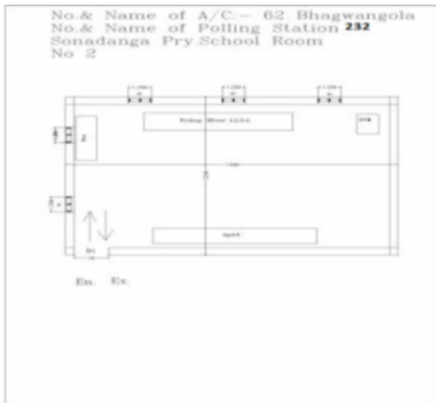

নির্বাচক নিবন্ধন আধিকারিকের স্বাক্ষর

Nazri Naksha

Google Map View

Polling Station Building Front View

Polling Station Front View

Cad View

Key MAP View

1 নাম : ইজাজ আহমেদ পিতার নাম: মহিরুদ্দিন সেখ বাড়ির নং : n0026 বয়স : 30 লিঙ্গ : পুরুষ	SQP1537026 ফটো উপলব্ধ	2 নাম : আরজিনা বিবি স্বামীর নাম: তুমেজুদ্দিন সেখ বাড়ির নং : n0026 বয়স : 37 লিঙ্গ : মহিলা	SQP1274299 ফটো উপলব্ধ	3 নাম : তারজোমা বিবি স্বামীর নাম: মোঃ তাহিরুদ্দিন সেখ বাড়ির নং : n0026 বয়স : 41 লিঙ্গ : মহিলা	SQP1274257 ফটো উপলব্ধ
4 নাম : হাসিবুল পিতার নাম: আরেজুদ্দিন বাড়ির নং : n0026 বয়স : 45 লিঙ্গ : পুরুষ	KSM2183176 ফটো উপলব্ধ	5 নাম : তুমেজুদ্দিন সেখ পিতার নাম: আরেজুদ্দিন বাড়ির নং : n0026 বয়স : 50 লিঙ্গ : পুরুষ	WB/09/056/486595 ফটো উপলব্ধ	6 নাম : তহীরুদ্দিন সেখ পিতার নাম: আরেজুদ্দিন সেখ বাড়ির নং : n0026 বয়স : 56 লিঙ্গ : পুরুষ	SQP2088508 ফটো উপলব্ধ
7 নাম : মহীরুদ্দিন সেখ পিতার নাম: আরেজুদ্দিন সেখ বাড়ির নং : n0026 বয়স : 66 লিঙ্গ : পুরুষ	SQP2091247 ফটো উপলব্ধ	8 নাম : রবিনা খাতুন বিবি স্বামীর নাম: মোঃ সাদরুল সেখ বাড়ির নং : n0025 বয়স : 33 লিঙ্গ : মহিলা	SQP1629674 ফটো উপলব্ধ	9 নাম : মঃ সাদরুল সেখ পিতার নাম: আবুল হোসেন বাড়ির নং : n0025 বয়স : 39 লিঙ্গ : পুরুষ	KSM2443364 ফটো উপলব্ধ
10 নাম : সুবেদা বিবি স্বামীর নাম: আবুল বাড়ির নং : n0025 বয়স : 78 লিঙ্গ : মহিলা	WB/09/056/486747 ফটো উপলব্ধ	11 নাম : তোয়াসিন বেগম পিতার নাম: কঃ আলী বাড়ির নং : n0028 বয়স : 46 লিঙ্গ : পুরুষ	KSM2183564 ফটো উপলব্ধ	12 নাম : মোঃ রাফিকুল প্রেম পিতার নাম: মুহিম সেখ বাড়ির নং : n0158 বয়স : 42 লিঙ্গ : পুরুষ	KSM2731016 ফটো উপলব্ধ
13 নাম : আসিক ইকবাল পিতার নাম: নওসাদ আলী বাড়ির নং : n0150 বয়স : 32 লিঙ্গ : পুরুষ	SQP1537125 ফটো উপলব্ধ	14 নাম : নার্গিসা বিবি স্বামীর নাম: শিফারুল সেখ বাড়ির নং : n0150 বয়স : 36 লিঙ্গ : মহিলা	KSM2730786 ফটো উপলব্ধ	15 নাম : তারামন বিবি স্বামীর নাম: খালেদ বাড়ির নং : n0045 বয়স : 54 লিঙ্গ : মহিলা	WB/09/056/486372 ফটো উপলব্ধ
16 নাম : কালসোনা খাতুন বিবি স্বামীর নাম: সহিদুল মহাম্মদ বাড়ির নং : n0045 বয়স : 31 লিঙ্গ : মহিলা	SQP1110287 ফটো উপলব্ধ	17 নাম : নেফাজুদ্দিন সেখ পিতার নাম: নুজরুল বাড়ির নং : n0045 বয়স : 51 লিঙ্গ : পুরুষ	SQP2779817 ফটো উপলব্ধ	18 নাম : সফিকুল ইসলাম পিতার নাম: সালেখ সেখ বাড়ির নং : n0044 বয়স : 41 লিঙ্গ : পুরুষ	SQP1110543 ফটো উপলব্ধ
19 নাম : রোবিনা বিবি স্বামীর নাম: রাফিকুল ইসলাম বাড়ির নং : n0044 বয়স : 35 লিঙ্গ : মহিলা	SQP1274281 ফটো উপলব্ধ	20 নাম : রাফিকুল ইসলাম পিতার নাম: মোঃ সালেখ সেখ বাড়ির নং : n0044 বয়স : 44 লিঙ্গ : পুরুষ	SQP1110493 ফটো উপলব্ধ	21 নাম : মুফ্তি সেখ পিতার নাম: মহাম্মদ আলী বাড়ির নং : n0033 বয়স : 47 লিঙ্গ : পুরুষ	KSM1456797 ফটো উপলব্ধ
22 নাম : মুনজান বেওয়া স্বামীর নাম: মহাম্মদ বাড়ির নং : n0033 বয়স : 80 লিঙ্গ : মহিলা	KSM2585206 ফটো উপলব্ধ	23 নাম : তানজিলা বিবি স্বামীর নাম: হাসিবুল ইসলাম বাড়ির নং : n0003 বয়স : 41 লিঙ্গ : মহিলা	KSM2443380 ফটো উপলব্ধ	24 নাম : খালিদা বিবি স্বামীর নাম: কাউসার আলি বাড়ির নং : n0008 বয়স : 38 লিঙ্গ : মহিলা	KSM2514230 ফটো উপলব্ধ
25 নাম : নাসিমা খাতুন বিবি স্বামীর নাম: আকসারুল হক বাড়ির নং : n0011 বয়স : 28 লিঙ্গ : মহিলা	SQP1840776 ফটো উপলব্ধ	26 নাম : গোলাম মোস্তফা পিতার নাম: আবুল কালাম বাড়ির নং : n0059 বয়স : 31 লিঙ্গ : পুরুষ	SQP1840727 ফটো উপলব্ধ	27 নাম : আজিবুর সেখ পিতার নাম: আবুল হক বাড়ির নং : n0026 বয়স : 28 লিঙ্গ : পুরুষ	SQP1725746 ফটো উপলব্ধ
28 নাম : মনিরুল ইসলাম পিতার নাম: মোঃ কামরুজ্জামান বাড়ির নং : n0053 বয়স : 35 লিঙ্গ : পুরুষ	SQP1404656 ফটো উপলব্ধ	29 নাম : নাজিমা বিবি স্বামীর নাম: সফিকুল সেখ বাড়ির নং : n0051 বয়স : 31 লিঙ্গ : মহিলা	SQP1537240 ফটো উপলব্ধ	30 নাম : একাবুল আলী পিতার নাম: আমজেদ বাড়ির নং : n0051 বয়স : 51 লিঙ্গ : পুরুষ	WB/09/056/486425 ফটো উপলব্ধ