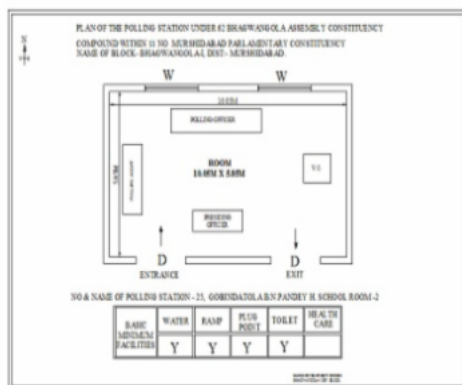

নির্বাচক নিবন্ধন আধিকারিকের স্বাক্ষর

Nazri Naksha

Google Map View

Polling Station Building Front View

Polling Station Front View

Cad View

Key MAP View

1 নাম : কহেনুর বিবি স্বামীর নাম: মর্তুজা আলি বাড়ির নং : n0160 বয়স : 57 লিঙ্গ : মহিলা	WB/09/056/039421	2 নাম : সাহানা জ বিবি স্বামীর নাম: ইকবাল সেখ বাড়ির নং : n0178 বয়স : 40 লিঙ্গ : মহিলা	SQP0917450	3 নাম : তহিদ সেখ পিতার নাম: মজিবর সেখ বাড়ির নং : n0176 বয়স : 41 লিঙ্গ : পুরুষ	KSM2605061
4 নাম : রাশিদা বিবি স্বামীর নাম: পিয়াকুল সেখ বাড়ির নং : n0172 বয়স : 42 লিঙ্গ : মহিলা	KSM2669067	5 নাম : জোনা বিবি স্বামীর নাম: মুহাম্মদ সেখ বাড়ির নং : n0164 বয়স : 62 লিঙ্গ : মহিলা	WB/09/056/042669	6 নাম : জিয়ারুল সেখ পিতার নাম: আমজেদ সেখ বাড়ির নং : n0101 বয়স : 31 লিঙ্গ : পুরুষ	SQP1307214
7 নাম : সফিয়া বিবি স্বামীর নাম: জোহর আলি বাড়ির নং : n0101 বয়স : 37 লিঙ্গ : মহিলা	KSM2668739	8 নাম : জোহর আলী পিতার নাম: আমজেদ আলী বাড়ির নং : n0101 বয়স : 42 লিঙ্গ : পুরুষ	SQP0972406	9 নাম : গোলজান বিবি স্বামীর নাম: ইদ্রিস সেখ বাড়ির নং : n0101 বয়স : 39 লিঙ্গ : মহিলা	SQP0972059
10 নাম : ইদ্রিস সেখ পিতার নাম: আমজেদ আলি বাড়ির নং : n0101 বয়স : 40 লিঙ্গ : পুরুষ	KSM2604619	11 নাম : সায়েমা বিবি স্বামীর নাম: আহম্মদ আলি বাড়ির নং : n0101 বয়স : 39 লিঙ্গ : মহিলা	SQP0917344	12 নাম : আহম্মদ আলি পিতার নাম: আমজেদ আলি বাড়ির নং : n0101 বয়স : 51 লিঙ্গ : পুরুষ	WB/09/056/039424
13 নাম : ফুলজান বিবি স্বামীর নাম: আমজেদ আলি বাড়ির নং : n0101 বয়স : 77 লিঙ্গ : মহিলা	WB/09/056/039423	14 নাম : আব্দুল বাসির পিতার নাম: নূরসেদ বাড়ির নং : n0085 বয়স : 30 লিঙ্গ : পুরুষ	SQP1434133	15 নাম : মীনা বিবি স্বামীর নাম: নূরসেদ সেখ বাড়ির নং : n0085 বয়স : 69 লিঙ্গ : মহিলা	WB/09/056/039849
16 নাম : সেলিনা বিবি স্বামীর নাম: রসিদ সেখ বাড়ির নং : n0073 বয়স : 33 লিঙ্গ : মহিলা	SQP1202332	17 নাম : জারিমা বিবি স্বামীর নাম: মেরাজুল সেখ বাড়ির নং : n0073 বয়স : 33 লিঙ্গ : মহিলা	SQP1571728	18 নাম : মেরাজুল সেখ স্বামীর নাম: সুরেশ্বর বেওয়া বাড়ির নং : n0073 বয়স : 40 লিঙ্গ : পুরুষ	KSM2604460
19 নাম : সুরেফা বেওয়া স্বামীর নাম: নইমুদ্দিন বাড়ির নং : n0073 বয়স : 87 লিঙ্গ : মহিলা	WB/09/056/039834	20 নাম : সাজন বিবি স্বামীর নাম: মতিউর রহমান বাড়ির নং : n0096 বয়স : 67 লিঙ্গ : মহিলা	WB/09/056/039764	21 নাম : মজিবুর রহমান পিতার নাম: মতিউর রহমান বাড়ির নং : n0096 বয়স : 52 লিঙ্গ : পুরুষ	WB/09/056/039765
22 নাম : সালেহা বিবি স্বামীর নাম: মজিবুর রহমান বাড়ির নং : n0096 বয়স : 50 লিঙ্গ : মহিলা	WB/09/056/039766	23 নাম : বাবলু সেখ পিতার নাম: মতিউর রহমান বাড়ির নং : n0096 বয়স : 42 লিঙ্গ : পুরুষ	SQP0971903	24 নাম : মেমসা বিবি স্বামীর নাম: বাবলু সেখ বাড়ির নং : n0096 বয়স : 42 লিঙ্গ : মহিলা	KSM2263648
25 নাম : তৈবুর সেখ পিতার নাম: মজিবুর সেখ বাড়ির নং : n0096 বয়স : 30 লিঙ্গ : পুরুষ	SQP1434281	26 নাম : রেনুকা শা স্বামীর নাম: কশিম শা বাড়ির নং : n0082 বয়স : 67 লিঙ্গ : মহিলা	WB/09/056/039770	27 নাম : আব্দুল লতিব পিতার নাম: জইরুল সেখ বাড়ির নং : n0082 বয়স : 33 লিঙ্গ : পুরুষ	SQP1202415
28 নাম : সাবিনা বিবি স্বামীর নাম: আব্দুল লতিব বাড়ির নং : n0082 বয়স : 31 লিঙ্গ : মহিলা	SQP1433978	29 নাম : গণেশ মন্ডল পিতার নাম: তেননাথ মন্ডল বাড়ির নং : n0026 বয়স : 48 লিঙ্গ : পুরুষ	KSM2263846	30 নাম : চন্দনা মন্ডল স্বামীর নাম: গণেশ মন্ডল বাড়ির নং : n0026 বয়স : 41 লিঙ্গ : মহিলা	SQP0971994