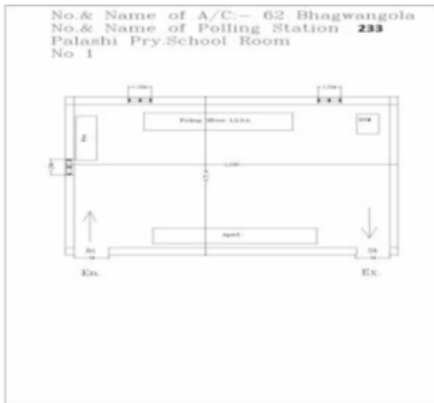

নির্বাচক নিবন্ধন আধিকারিকের স্বাক্ষর

Nazri Naksha

Google Map View

Polling Station Building Front View

Polling Station Front View

Cad View

Key MAP View

| | | | | | |
|---|--------------------------------|---|--------------------------------|---|--------------------------------|
| 1 নাম : কমলা খাতুন পিতার নাম : জুবৈদ সেখ বাড়ির নং : n0051 বয়স : 37 লিঙ্গ : মহিলা | SQP1274539 ফটো উপলব্ধ | 2 নাম : লালটু সেখ পিতার নাম : কুজেন সেখ বাড়ির নং : n0006 বয়স : 38 লিঙ্গ : পুরুষ | SQP0945105 ফটো উপলব্ধ | 3 নাম : সাবিলা বিবি স্বামীর নাম : লালটু সেখ বাড়ির নং : n0006 বয়স : 36 লিঙ্গ : মহিলা | SQP0944983 ফটো উপলব্ধ |
| 4 নাম : রাজিব সেখ পিতার নাম : কুজেন সেখ বাড়ির নং : n0006 বয়স : 31 লিঙ্গ : পুরুষ | SQP1405158 ফটো উপলব্ধ | 5 নাম : মর্জিনা বিবি স্বামীর নাম : জাবেদ সেখ বাড়ির নং : n0051 বয়স : 67 লিঙ্গ : মহিলা | WB/09/056/489193 ফটো উপলব্ধ | 6 নাম : কুলসম বিবি স্বামীর নাম : মজিবর রহমান বাড়ির নং : n0022 বয়স : 52 লিঙ্গ : মহিলা | WB/09/056/489149 ফটো উপলব্ধ |
| 7 নাম : আনেরা বিবি স্বামীর নাম : আলিজান বাড়ির নং : n0022 বয়স : 72 লিঙ্গ : মহিলা | WB/09/056/489147 ফটো উপলব্ধ | 8 নাম : রাকিবুল ইসলাম পিতার নাম : সান্তার বাড়ির নং : n0043 বয়স : 40 লিঙ্গ : পুরুষ | SQP1111129 ফটো উপলব্ধ | 9 নাম : মানোয়ারা বিবি স্বামীর নাম : নজরুল সেখ বাড়ির নং : n0043 বয়স : 44 লিঙ্গ : মহিলা | KSM2183952 ফটো উপলব্ধ |
| 10 নাম : নজরুল সেখ পিতার নাম : সান্তার বাড়ির নং : n0043 বয়স : 50 লিঙ্গ : পুরুষ | WB/09/056/489181 ফটো উপলব্ধ | 11 নাম : নুজেরা বেওয়া স্বামীর নাম : সান্তার বাড়ির নং : n0043 বয়স : 72 লিঙ্গ : মহিলা | WB/09/056/489180 ফটো উপলব্ধ | 12 নাম : সালেহার বেওয়া পিতার নাম : জানমহম্মদ সেখ বাড়ির নং : n0037 বয়স : 77 লিঙ্গ : মহিলা | SQP2893428 ফটো উপলব্ধ |
| 13 নাম : সাগরা বিবি স্বামীর নাম : ইসাখিল সেখ বাড়ির নং : n0100 বয়স : 45 লিঙ্গ : মহিলা | KSM2442770 ফটো উপলব্ধ | 14 নাম : জরিলা বিবি স্বামীর নাম : রবিউল সেখ বাড়ির নং : n0094 বয়স : 40 লিঙ্গ : মহিলা | KSM2443489 ফটো উপলব্ধ | 15 নাম : ইসারুল সেখ পিতার নাম : আক্বাশ আলী বাড়ির নং : n0155 বয়স : 36 লিঙ্গ : পুরুষ | SQP1111269 ফটো উপলব্ধ |
| 16 নাম : মাঝিয়া বিবি স্বামীর নাম : আক্বাশ আলী বাড়ির নং : n0155 বয়স : 58 লিঙ্গ : মহিলা | WB/09/056/489076 ফটো উপলব্ধ | 17 নাম : রিজিয়া বেওয়া স্বামীর নাম : সাখার বাড়ির নং : n0155 বয়স : 92 লিঙ্গ : মহিলা | WB/09/056/489077 ফটো উপলব্ধ | 18 নাম : নাজেরা বিবি স্বামীর নাম : হালিম সেখ বাড়ির নং : n0133 বয়স : 50 লিঙ্গ : মহিলা | KSM2183903 ফটো উপলব্ধ |
| 19 নাম : মৌসুমি বিবি স্বামীর নাম : মৌসুমি মাহের আলী বাড়ির নং : n0122 বয়স : 35 লিঙ্গ : মহিলা | SQP1110659 ফটো উপলব্ধ | 20 নাম : মোহের আলী পিতার নাম : নওসাদ আলী বাড়ির নং : n0122 বয়স : 37 লিঙ্গ : পুরুষ | SQP0945113 ফটো উপলব্ধ | 21 নাম : মোস্তাফা বিবি স্বামীর নাম : নওসাদ আলী বাড়ির নং : n0122 বয়স : 63 লিঙ্গ : মহিলা | SQP2894152 ফটো উপলব্ধ |
| 22 নাম : মর্জিনা বিবি স্বামীর নাম : মিনারুল সেখ বাড়ির নং : n0077 বয়স : 38 লিঙ্গ : মহিলা | SQP1111228 ফটো উপলব্ধ | 23 নাম : মিনারুল সেখ পিতার নাম : দেনদার সেখ বাড়ির নং : n0077 বয়স : 39 লিঙ্গ : পুরুষ | KSM2730927 ফটো উপলব্ধ | 24 নাম : তসলেমা বেওয়া স্বামীর নাম : মিনারুল বাড়ির নং : n0077 বয়স : 72 লিঙ্গ : মহিলা | WB/09/056/489045 ফটো উপলব্ধ |
| 25 নাম : পিরন বেওয়া স্বামীর নাম : জয়েদ বাড়ির নং : n0063 বয়স : 77 লিঙ্গ : মহিলা | WB/09/056/489096 ফটো উপলব্ধ | 26 নাম : নাসিমা বিবি স্বামীর নাম : সুকুরালি সেখ বাড়ির নং : n0068 বয়স : 42 লিঙ্গ : মহিলা | KSM2443521 ফটো উপলব্ধ | 27 নাম : সুকুর আলী পিতার নাম : রসুল সেখ বাড়ির নং : n0068 বয়স : 45 লিঙ্গ : পুরুষ | KSM1455088 ফটো উপলব্ধ |
| 28 নাম : জয়নব বিবি স্বামীর নাম : রসুল সেখ বাড়ির নং : n0068 বয়স : 67 লিঙ্গ : মহিলা | SQP2091783 ফটো উপলব্ধ | 29 নাম : আসাদুল সেখ পিতার নাম : বাহারাম সেখ বাড়ির নং : n0054 বয়স : 57 লিঙ্গ : পুরুষ | WB/09/056/489219 ফটো উপলব্ধ | 30 নাম : রওশোনা বেওয়া স্বামীর নাম : বাহারাম বাড়ির নং : n0054 বয়স : 72 লিঙ্গ : মহিলা | WB/09/056/489220 ফটো উপলব্ধ |