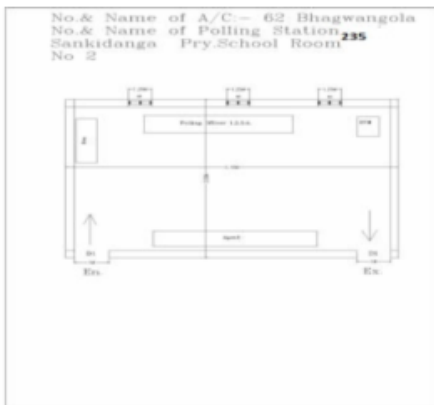

নির্বাচক নিবন্ধন আধিকারিকের স্বাক্ষর

Nazri Naksha

Google Map View

Polling Station Building Front View

Polling Station Front View

Cad View

Key MAP View

1 নাম : আমিনুল সেখ পিতার নামঃ জসিমুদ্দিন সেখ বাড়ির নং : n0050 বয়স : 33 লিঙ্গ : পুরুষ	SQP1405927 ফটো উপলব্ধ	2 নাম : সাবিনা বিবি স্বামীর নামঃ ফিরোজ সেখ বাড়ির নং : n0050 বয়স : 38 লিঙ্গ : মহিলা	KSM2648632 ফটো উপলব্ধ	3 নাম : এমাম সেখ পিতার নামঃ আশেদ আলি বাড়ির নং : n0052 বয়স : 40 লিঙ্গ : পুরুষ	KSM2648616 ফটো উপলব্ধ
4 নাম : নাসিমা বিবি স্বামীর নামঃ এমাম সেখ বাড়ির নং : n0052 বয়স : 33 লিঙ্গ : মহিলা	SQP1405901 ফটো উপলব্ধ	5 নাম : ফুলসাদ সেখ পিতার নামঃ আশের সেখ বাড়ির নং : n0052 বয়স : 38 লিঙ্গ : পুরুষ	KSM2655579 ফটো উপলব্ধ	6 নাম : মমতাজ বিবি স্বামীর নামঃ আঃ সালাম বাড়ির নং : এন0123 বয়স : 62 লিঙ্গ : মহিলা	KSM1438381 ফটো উপলব্ধ
7 নাম : পাঞ্জাব সেখ পিতার নামঃ এম্রাফিল সেখ বাড়ির নং : n0012 বয়স : 62 লিঙ্গ : পুরুষ	WB/09/056/492403 ফটো উপলব্ধ	8 নাম : মহুড়া বিবি স্বামীর নামঃ পাঞ্জাব সেখ বাড়ির নং : n0012 বয়স : 57 লিঙ্গ : মহিলা	SQP2894111 ফটো উপলব্ধ	9 নাম : সাহাবুল সেখ পিতার নামঃ পাঞ্জাব সেখ বাড়ির নং : n0012 বয়স : 34 লিঙ্গ : পুরুষ	SQP1275320 ফটো উপলব্ধ
10 নাম : মেকাইল সেখ পিতার নামঃ এম্রাফিল সেখ বাড়ির নং : n0012 বয়স : 57 লিঙ্গ : পুরুষ	WB/09/056/492405 ফটো উপলব্ধ	11 নাম : লাইলা বিবি স্বামীর নামঃ মেকাইল সেখ বাড়ির নং : n0012 বয়স : 40 লিঙ্গ : মহিলা	KSM2514420 ফটো উপলব্ধ	12 নাম : রাবিয়া খাতুন পিতার নামঃ এম্রাফিল সেখ বাড়ির নং : n0012 বয়স : 51 লিঙ্গ : মহিলা	SQP2710754 ফটো উপলব্ধ
13 নাম : নিরालা বিবি স্বামীর নামঃ নাইরুল ইসলাম বাড়ির নং : n0016 বয়স : 43 লিঙ্গ : মহিলা	KSM2184976 ফটো উপলব্ধ	14 নাম : মোঃ মিজানুল ইসলাম পিতার নামঃ মোঃ আবুলকলাম বাড়ির নং : n0016 বয়স : 38 লিঙ্গ : পুরুষ	KSM2514461 ফটো উপলব্ধ	15 নাম : মোস্তাকিম সেখ পিতার নামঃ মুহম্মদুল হক বাড়ির নং : n0017 বয়স : 32 লিঙ্গ : পুরুষ	SQP1405877 ফটো উপলব্ধ
16 নাম : মনুরুলদিন সেখ পিতার নামঃ হামিজুদ্দিন সেখ বাড়ির নং : n0017 বয়স : 72 লিঙ্গ : পুরুষ	WB/09/056/492413 ফটো উপলব্ধ	17 নাম : আঞ্জুমিনা বিবি স্বামীর নামঃ মনুরুলদিন সেখ বাড়ির নং : n0017 বয়স : 67 লিঙ্গ : মহিলা	WB/09/056/492414 ফটো উপলব্ধ	18 নাম : বাবলু সেখ পিতার নামঃ হামিজুদ্দিন সেখ বাড়ির নং : n0017 বয়স : 52 লিঙ্গ : পুরুষ	WB/09/056/492417 ফটো উপলব্ধ
19 নাম : লুৎফার সেখ পিতার নামঃ মোঃ হামিজুদ্দিন বাড়ির নং : n0017 বয়স : 39 লিঙ্গ : পুরুষ	SQP1112077 ফটো উপলব্ধ	20 নাম : দিলবর হোসেন পিতার নামঃ মোঃ হামিজুদ্দিন বাড়ির নং : কিউ বয়স : 37 লিঙ্গ : পুরুষ	SQP1185693 ফটো উপলব্ধ	21 নাম : টিকু সেখ পিতার নামঃ মুহম্মদুল হক বাড়ির নং : n0017 বয়স : 35 লিঙ্গ : পুরুষ	SQP1405869 ফটো উপলব্ধ
22 নাম : আবুল কালাম পিতার নামঃ মেজাত সেখ বাড়ির নং : n0001 বয়স : 72 লিঙ্গ : পুরুষ	WB/09/056/492308 ফটো উপলব্ধ	23 নাম : বেগম বিবি স্বামীর নামঃ আবুল কালাম বাড়ির নং : n0001 বয়স : 67 লিঙ্গ : মহিলা	WB/09/056/492309 ফটো উপলব্ধ	24 নাম : জিন্নাত আলি পিতার নামঃ আবুল কালাম বাড়ির নং : n0001 বয়স : 43 লিঙ্গ : পুরুষ	SQP1405935 ফটো উপলব্ধ
25 নাম : মোসাঃ রেজিনা বিবি স্বামীর নামঃ সরিফুল ইসলাম বাড়ির নং : n0001 বয়স : 30 লিঙ্গ : মহিলা	SQP1538180 ফটো উপলব্ধ	26 নাম : সরিফুল সেখ পিতার নামঃ মোঃ আবাস সেখ বাড়ির নং : n0003 বয়স : 47 লিঙ্গ : পুরুষ	KSM2246635 ফটো উপলব্ধ	27 নাম : নুখরোজা বিবি স্বামীর নামঃ সরিফুল সেখ বাড়ির নং : n0003 বয়স : 43 লিঙ্গ : মহিলা	KSM2731206 ফটো উপলব্ধ
28 নাম : আনজুরা বিবি স্বামীর নামঃ আসাদুল সেখ বাড়ির নং : n0032 বয়স : 62 লিঙ্গ : মহিলা	WB/09/056/492490 ফটো উপলব্ধ	29 নাম : লালটু সেখ পিতার নামঃ মুহম্মদুল হক বাড়ির নং : n0023 বয়স : 38 লিঙ্গ : পুরুষ	KSM2648657 ফটো উপলব্ধ	30 নাম : জেন্দার সেখ পিতার নামঃ মুহম্মদুল হক বাড়ির নং : n0023 বয়স : 56 লিঙ্গ : পুরুষ	SQP2091593 ফটো উপলব্ধ