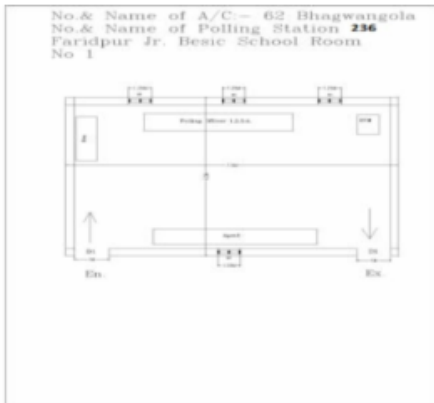

নির্বাচক নিবন্ধন আধিকারিকের স্বাক্ষর

Nazri Naksha

Google Map View

Polling Station Building Front View

Polling Station Front View

Cad View

Key MAP View

1	SQP2144434	ফটো উপলব্ধ	2	SQP0945519	ফটো উপলব্ধ	3	SQP1406503	ফটো উপলব্ধ
নাম : হাজরা বেওয়া স্বামীর নাম: রসিদ হাসান বাড়ির নং : n0001 বয়স : 66 লিঙ্গ : মহিলা			নাম : সুফিয়া বিবি স্বামীর নাম: কুরআন কবির বাড়ির নং : n0001 বয়স : 37 লিঙ্গ : মহিলা			নাম : লিপিকা বিবি স্বামীর নাম: মোঃ হাজিকুল ইসলাম বাড়ির নং : n0001 বয়স : 32 লিঙ্গ : মহিলা		
4	SQP1727221	ফটো উপলব্ধ	5	SQP1727148	ফটো উপলব্ধ	6	SQP1727080	ফটো উপলব্ধ
নাম : সারিফা বিবি স্বামীর নাম: এফসাদ আলি বাড়ির নং : n0063 বয়স : 27 লিঙ্গ : মহিলা			নাম : সারিকুল সেখ পিতার নাম: কুরআন মন্ডল বাড়ির নং : n0110 বয়স : 29 লিঙ্গ : পুরুষ			নাম : মাহাফ জাফর পিতার নাম: আব্দুল হাসান বাড়ির নং : n0168 বয়স : 28 লিঙ্গ : পুরুষ		
7	SQP0945527	ফটো উপলব্ধ	8	KSM2731412	ফটো উপলব্ধ	9	SQP0945436	ফটো উপলব্ধ
নাম : রাকিবা বিবি স্বামীর নাম: নাজু সেখ বাড়ির নং : n0100 বয়স : 36 লিঙ্গ : মহিলা			নাম : নাজু সেখ পিতার নাম: বেলাল সেখ বাড়ির নং : n0100 বয়স : 46 লিঙ্গ : পুরুষ			নাম : বাসিরোন বিবি স্বামীর নাম: মোঃ হেলাল উদ্দিন সেখ বাড়ির নং : n0100 বয়স : 36 লিঙ্গ : মহিলা		
10	KSM2648863	ফটো উপলব্ধ	11	WB/09/056/495408	ফটো উপলব্ধ	12	SQP2958544	ফটো উপলব্ধ
নাম : মোঃ হেলাল উদ্দিন সেখ পিতার নাম: বেলাল সেখ বাড়ির নং : n0100 বয়স : 37 লিঙ্গ : পুরুষ			নাম : টুলুয়ারা বিবি স্বামীর নাম: বেলাল সেখ বাড়ির নং : n0100 বয়স : 58 লিঙ্গ : মহিলা			নাম : রাকিব সেখ পিতার নাম: নাজু সেখ বাড়ির নং : এন0100 বয়স : 20 লিঙ্গ : পুরুষ		
13	KSM1450675	ফটো উপলব্ধ	14	KSM2585909	ফটো উপলব্ধ	15	KSM2186245	ফটো উপলব্ধ
নাম : তামেসা বিবি স্বামীর নাম: রাকিবুল ইসলাম বাড়ির নং : n0097 বয়স : 56 লিঙ্গ : মহিলা			নাম : চেনবানু বেওয়া স্বামীর নাম: জেন্দার সেখ বাড়ির নং : n0097 বয়স : 80 লিঙ্গ : মহিলা			নাম : আনিকুল ইসলাম পিতার নাম: রেজাউল হক বাড়ির নং : n0096 বয়স : 43 লিঙ্গ : পুরুষ		
16	KSM2185585	ফটো উপলব্ধ	17	WB/09/056/495371	ফটো উপলব্ধ	18	SQP2146199	ফটো উপলব্ধ
নাম : রুমা বিবি স্বামীর নাম: এসারুল সেখ বাড়ির নং : n0110 বয়স : 44 লিঙ্গ : মহিলা			নাম : এসারুল সেখ পিতার নাম: আঃ জলিল বাড়ির নং : n0110 বয়স : 55 লিঙ্গ : পুরুষ			নাম : ফুলবানু বিবি স্বামীর নাম: কুরআন সেখ বাড়ির নং : n0110 বয়স : 55 লিঙ্গ : মহিলা		
19	SQP2146215	ফটো উপলব্ধ	20	WB/09/056/495368	ফটো উপলব্ধ	21	SQP1275841	ফটো উপলব্ধ
নাম : কুরআন সেখ পিতার নাম: আঃ জলিল বাড়ির নং : n0110 বয়স : 61 লিঙ্গ : পুরুষ			নাম : জাহানারা বিবি স্বামীর নাম: আঃ জলিল বাড়ির নং : n0110 বয়স : 82 লিঙ্গ : মহিলা			নাম : মহঃ সাইমুদ্দিন সেখ পিতার নাম: মহঃ এমাজুদ্দিন বাড়ির নং : n0128 বয়স : 33 লিঙ্গ : পুরুষ		
22	KSM2444511	ফটো উপলব্ধ	23	SQP1112507	ফটো উপলব্ধ	24	KSM2185635	ফটো উপলব্ধ
নাম : মোঃ মিনহাজুদ্দিন সেখ পিতার নাম: মহঃ এমাজুদ্দিন বাড়ির নং : n0128 বয়স : 39 লিঙ্গ : পুরুষ			নাম : রাফিকা বিবি স্বামীর নাম: মোঃ আশেুল হক বাড়ির নং : n0128 বয়স : 35 লিঙ্গ : মহিলা			নাম : মোজাম্মেল হক পিতার নাম: আসাদুল সেখ বাড়ির নং : n0128 বয়স : 42 লিঙ্গ : পুরুষ		
25	KSM0826016	ফটো উপলব্ধ	26	WB/09/056/495444	ফটো উপলব্ধ	27	SQP1406396	ফটো উপলব্ধ
নাম : মোঃ হাবিবুর রহমান পিতার নাম: মোঃ এমাজুদ্দিন বাড়ির নং : n0128 বয়স : 55 লিঙ্গ : পুরুষ			নাম : মোঃ হাফিজুর রহমান পিতার নাম: মোঃ এমাজুদ্দিন বাড়ির নং : n0128 বয়স : 46 লিঙ্গ : পুরুষ			নাম : নাজবুল হক পিতার নাম: সাইফুদ্দিন বাড়ির নং : n0125 বয়স : 31 লিঙ্গ : পুরুষ		
28	SQP0945501	ফটো উপলব্ধ	29	KSM2579928	ফটো উপলব্ধ	30	SQP1276088	ফটো উপলব্ধ
নাম : শ্রীহৃন্দমন মন্ডল পিতার নাম: গোলক মন্ডল বাড়ির নং : n0019 বয়স : 36 লিঙ্গ : পুরুষ			নাম : আব্দুল হাকিম পিতার নাম: জহুরগদ্দিন বাড়ির নং : n0183 বয়স : 57 লিঙ্গ : পুরুষ			নাম : দোলব বিবি স্বামীর নাম: এফসাদ আলি বাড়ির নং : n0179 বয়স : 33 লিঙ্গ : মহিলা		