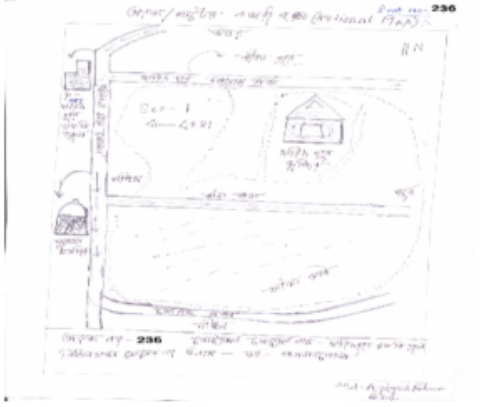

নির্বাচক নিবন্ধন আধিকারিকের স্বাক্ষর

Nazri Naksha

Google Map View

Polling Station Building Front View

Polling Station Front View

Cad View

Key MAP View

1	SQP2144434	ফটো উপলব্ধ	2	SQP0945519	ফটো উপলব্ধ	3	SQP1406503	ফটো উপলব্ধ
নাম : হাজরা বেওয়া স্বামীর নাম: রসিদ হাসান বাড়ির নং : n0001 বয়স : 66 লিঙ্গ : মহিলা			নাম : সুফিয়া বিবি স্বামীর নাম: কুরআন কবির বাড়ির নং : n0001 বয়স : 37 লিঙ্গ : মহিলা			নাম : লিপিকা বিবি স্বামীর নাম: মোঃ হাজিকুল ইসলাম বাড়ির নং : n0001 বয়স : 32 লিঙ্গ : মহিলা		
4	SQP1727221	ফটো উপলব্ধ	5	SQP1727148	ফটো উপলব্ধ	6	SQP1727080	ফটো উপলব্ধ
নাম : সারিফা বিবি স্বামীর নাম: এফসাদ আলি বাড়ির নং : n0063 বয়স : 27 লিঙ্গ : মহিলা			নাম : সারিকুল সেখ পিতার নাম: কুরআন মন্ডল বাড়ির নং : n0110 বয়স : 29 লিঙ্গ : পুরুষ			নাম : মাহাফ জাফর পিতার নাম: আব্দুল হাসান বাড়ির নং : n0168 বয়স : 28 লিঙ্গ : পুরুষ		
7	SQP0945527	ফটো উপলব্ধ	8	KSM2731412	ফটো উপলব্ধ	9	SQP0945436	ফটো উপলব্ধ
নাম : রাকিবা বিবি স্বামীর নাম: নাজু সেখ বাড়ির নং : n0100 বয়স : 36 লিঙ্গ : মহিলা			নাম : নাজু সেখ পিতার নাম: বেলাল সেখ বাড়ির নং : n0100 বয়স : 46 লিঙ্গ : পুরুষ			নাম : বাসিরোন বিবি স্বামীর নাম: মোঃ হেলাল উদ্দিন সেখ বাড়ির নং : n0100 বয়স : 36 লিঙ্গ : মহিলা		
10	KSM2648863	ফটো উপলব্ধ	11	WB/09/056/495408	ফটো উপলব্ধ	12	SQP2958544	ফটো উপলব্ধ
নাম : মোঃ হেলাল উদ্দিন সেখ পিতার নাম: বেলাল সেখ বাড়ির নং : n0100 বয়স : 37 লিঙ্গ : পুরুষ			নাম : টুলুয়ারা বিবি স্বামীর নাম: বেলাল সেখ বাড়ির নং : n0100 বয়স : 58 লিঙ্গ : মহিলা			নাম : রাকিব সেখ পিতার নাম: নাজু সেখ বাড়ির নং : এন0100 বয়স : 20 লিঙ্গ : পুরুষ		
13	KSM1450675	ফটো উপলব্ধ	14	KSM2585909	ফটো উপলব্ধ	15	KSM2186245	ফটো উপলব্ধ
নাম : তামেসা বিবি স্বামীর নাম: রাকিবুল ইসলাম বাড়ির নং : n0097 বয়স : 56 লিঙ্গ : মহিলা			নাম : চেনবানু বেওয়া স্বামীর নাম: জেন্দার সেখ বাড়ির নং : n0097 বয়স : 80 লিঙ্গ : মহিলা			নাম : আনিকুল ইসলাম পিতার নাম: রেজাউল হক বাড়ির নং : n0096 বয়স : 43 লিঙ্গ : পুরুষ		
16	KSM2185585	ফটো উপলব্ধ	17	WB/09/056/495371	ফটো উপলব্ধ	18	SQP2146199	ফটো উপলব্ধ
নাম : রুমা বিবি স্বামীর নাম: এসারুল সেখ বাড়ির নং : n0110 বয়স : 44 লিঙ্গ : মহিলা			নাম : এসারুল সেখ পিতার নাম: আঃ জলিল বাড়ির নং : n0110 বয়স : 55 লিঙ্গ : পুরুষ			নাম : ফুলবানু বিবি স্বামীর নাম: কুরআন সেখ বাড়ির নং : n0110 বয়স : 55 লিঙ্গ : মহিলা		
19	SQP2146215	ফটো উপলব্ধ	20	WB/09/056/495368	ফটো উপলব্ধ	21	SQP1275841	ফটো উপলব্ধ
নাম : কুরআন সেখ পিতার নাম: আঃ জলিল বাড়ির নং : n0110 বয়স : 61 লিঙ্গ : পুরুষ			নাম : জাহানারা বিবি স্বামীর নাম: আঃ জলিল বাড়ির নং : n0110 বয়স : 82 লিঙ্গ : মহিলা			নাম : মহঃ সাইমুদ্দিন সেখ পিতার নাম: মহঃ এমাজুদ্দিন বাড়ির নং : n0128 বয়স : 33 লিঙ্গ : পুরুষ		
22	KSM2444511	ফটো উপলব্ধ	23	SQP1112507	ফটো উপলব্ধ	24	KSM2185635	ফটো উপলব্ধ
নাম : মোঃ মিনহাজুদ্দিন সেখ পিতার নাম: মহঃ এমাজুদ্দিন বাড়ির নং : n0128 বয়স : 39 লিঙ্গ : পুরুষ			নাম : রাফিকা বিবি স্বামীর নাম: মোঃ আশেুল হক বাড়ির নং : n0128 বয়স : 35 লিঙ্গ : মহিলা			নাম : মোজাম্মেল হক পিতার নাম: আসাদুল সেখ বাড়ির নং : n0128 বয়স : 42 লিঙ্গ : পুরুষ		
25	KSM0826016	ফটো উপলব্ধ	26	WB/09/056/495444	ফটো উপলব্ধ	27	SQP1406396	ফটো উপলব্ধ
নাম : মোঃ হাবিবুর রহমান পিতার নাম: মোঃ এমাজুদ্দিন বাড়ির নং : n0128 বয়স : 55 লিঙ্গ : পুরুষ			নাম : মোঃ হাফিজুর রহমান পিতার নাম: মোঃ এমাজুদ্দিন বাড়ির নং : n0128 বয়স : 46 লিঙ্গ : পুরুষ			নাম : নাজবুল হক পিতার নাম: সাইফুদ্দিন বাড়ির নং : n0125 বয়স : 31 লিঙ্গ : পুরুষ		
28	SQP0945501	ফটো উপলব্ধ	29	KSM2579928	ফটো উপলব্ধ	30	SQP1276088	ফটো উপলব্ধ
নাম : শ্রীহৃন্দমন মন্ডল পিতার নাম: গোলক মন্ডল বাড়ির নং : n0019 বয়স : 36 লিঙ্গ : পুরুষ			নাম : আব্দুল হাকিম পিতার নাম: জহুরগদ্দিন বাড়ির নং : n0183 বয়স : 57 লিঙ্গ : পুরুষ			নাম : দোলব বিবি স্বামীর নাম: এফসাদ আলি বাড়ির নং : n0179 বয়স : 33 লিঙ্গ : মহিলা		