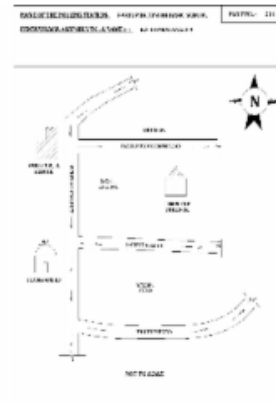

নির্বাচক নিবন্ধন আধিকারিকের স্বাক্ষর

Nazri Naksha

Google Map View

Polling Station Building Front View

Polling Station Front View

Cad View

Key MAP View

1	SQP2144434	ফটো উপলব্ধ	2	SQP0945519	ফটো উপলব্ধ	3	SQP1406503	ফটো উপলব্ধ
নাম : হাজরা বেওয়া স্বামীর নাম: রসিদ হাসান বাড়ির নং : n0001 বয়স : 66 লিঙ্গ : মহিলা			নাম : সুফিয়া বিবি স্বামীর নাম: কুরআন কবির বাড়ির নং : n0001 বয়স : 37 লিঙ্গ : মহিলা			নাম : লিপিকা বিবি স্বামীর নাম: মোঃ হাজিকুল ইসলাম বাড়ির নং : n0001 বয়স : 32 লিঙ্গ : মহিলা		
4	SQP1727221	ফটো উপলব্ধ	5	SQP1727148	ফটো উপলব্ধ	6	SQP1727080	ফটো উপলব্ধ
নাম : সারিফা বিবি স্বামীর নাম: এফসাদ আলি বাড়ির নং : n0063 বয়স : 27 লিঙ্গ : মহিলা			নাম : সারিকুল সেখ পিতার নাম: কুরআন মন্ডল বাড়ির নং : n0110 বয়স : 29 লিঙ্গ : পুরুষ			নাম : মাহাফ জাফর পিতার নাম: আব্দুল হাসান বাড়ির নং : n0168 বয়স : 28 লিঙ্গ : পুরুষ		
7	SQP0945527	ফটো উপলব্ধ	8	KSM2731412	ফটো উপলব্ধ	9	SQP0945436	ফটো উপলব্ধ
নাম : রাকিবা বিবি স্বামীর নাম: নাজু সেখ বাড়ির নং : n0100 বয়স : 36 লিঙ্গ : মহিলা			নাম : নাজু সেখ পিতার নাম: বেলাল সেখ বাড়ির নং : n0100 বয়স : 46 লিঙ্গ : পুরুষ			নাম : বাসিরোন বিবি স্বামীর নাম: মোঃ হেলাল উদ্দিন সেখ বাড়ির নং : n0100 বয়স : 36 লিঙ্গ : মহিলা		
10	KSM2648863	ফটো উপলব্ধ	11	WB/09/056/495408	ফটো উপলব্ধ	12	SQP2958544	ফটো উপলব্ধ
নাম : মোঃ হেলাল উদ্দিন সেখ পিতার নাম: বেলাল সেখ বাড়ির নং : n0100 বয়স : 37 লিঙ্গ : পুরুষ			নাম : টুলুয়ারা বিবি স্বামীর নাম: বেলাল সেখ বাড়ির নং : n0100 বয়স : 58 লিঙ্গ : মহিলা			নাম : রাকিব সেখ পিতার নাম: নাজু সেখ বাড়ির নং : এন0100 বয়স : 20 লিঙ্গ : পুরুষ		
13	KSM1450675	ফটো উপলব্ধ	14	KSM2585909	ফটো উপলব্ধ	15	KSM2186245	ফটো উপলব্ধ
নাম : তামেসা বিবি স্বামীর নাম: রাকিবুল ইসলাম বাড়ির নং : n0097 বয়স : 56 লিঙ্গ : মহিলা			নাম : চেনবানু বেওয়া স্বামীর নাম: জেন্দার সেখ বাড়ির নং : n0097 বয়স : 80 লিঙ্গ : মহিলা			নাম : আনিকুল ইসলাম পিতার নাম: রেজাউল হক বাড়ির নং : n0096 বয়স : 43 লিঙ্গ : পুরুষ		
16	KSM2185585	ফটো উপলব্ধ	17	WB/09/056/495371	ফটো উপলব্ধ	18	SQP2146199	ফটো উপলব্ধ
নাম : রুমা বিবি স্বামীর নাম: এসারুল সেখ বাড়ির নং : n0110 বয়স : 44 লিঙ্গ : মহিলা			নাম : এসারুল সেখ পিতার নাম: আঃ জলিল বাড়ির নং : n0110 বয়স : 55 লিঙ্গ : পুরুষ			নাম : ফুলবানু বিবি স্বামীর নাম: কুরআন সেখ বাড়ির নং : n0110 বয়স : 55 লিঙ্গ : মহিলা		
19	SQP2146215	ফটো উপলব্ধ	20	WB/09/056/495368	ফটো উপলব্ধ	21	SQP1275841	ফটো উপলব্ধ
নাম : কুরআন সেখ পিতার নাম: আঃ জলিল বাড়ির নং : n0110 বয়স : 61 লিঙ্গ : পুরুষ			নাম : জাহানারা বিবি স্বামীর নাম: আঃ জলিল বাড়ির নং : n0110 বয়স : 82 লিঙ্গ : মহিলা			নাম : মহঃ সাইমুদ্দিন সেখ পিতার নাম: মহঃ এমাজুদ্দিন বাড়ির নং : n0128 বয়স : 33 লিঙ্গ : পুরুষ		
22	KSM2444511	ফটো উপলব্ধ	23	SQP1112507	ফটো উপলব্ধ	24	KSM2185635	ফটো উপলব্ধ
নাম : মোঃ মিনহাজুদ্দিন সেখ পিতার নাম: মহঃ এমাজুদ্দিন বাড়ির নং : n0128 বয়স : 39 লিঙ্গ : পুরুষ			নাম : রাফিকা বিবি স্বামীর নাম: মোঃ আশেুল হক বাড়ির নং : n0128 বয়স : 35 লিঙ্গ : মহিলা			নাম : মোজাম্মেল হক পিতার নাম: আসাদুল সেখ বাড়ির নং : n0128 বয়স : 42 লিঙ্গ : পুরুষ		
25	KSM0826016	ফটো উপলব্ধ	26	WB/09/056/495444	ফটো উপলব্ধ	27	SQP1406396	ফটো উপলব্ধ
নাম : মোঃ হাবিবুর রহমান পিতার নাম: মোঃ এমাজুদ্দিন বাড়ির নং : n0128 বয়স : 55 লিঙ্গ : পুরুষ			নাম : মোঃ হাফিজুর রহমান পিতার নাম: মোঃ এমাজুদ্দিন বাড়ির নং : n0128 বয়স : 46 লিঙ্গ : পুরুষ			নাম : নাজবুল হক পিতার নাম: সাইফুদ্দিন বাড়ির নং : n0125 বয়স : 31 লিঙ্গ : পুরুষ		
28	SQP0945501	ফটো উপলব্ধ	29	KSM2579928	ফটো উপলব্ধ	30	SQP1276088	ফটো উপলব্ধ
নাম : শ্রীহৃন্দমন মন্ডল পিতার নাম: গোলক মন্ডল বাড়ির নং : n0019 বয়স : 36 লিঙ্গ : পুরুষ			নাম : আব্দুল হাকিম পিতার নাম: জহুরগদ্দিন বাড়ির নং : n0183 বয়স : 57 লিঙ্গ : পুরুষ			নাম : দোলব বিবি স্বামীর নাম: এফসাদ আলি বাড়ির নং : n0179 বয়স : 33 লিঙ্গ : মহিলা		