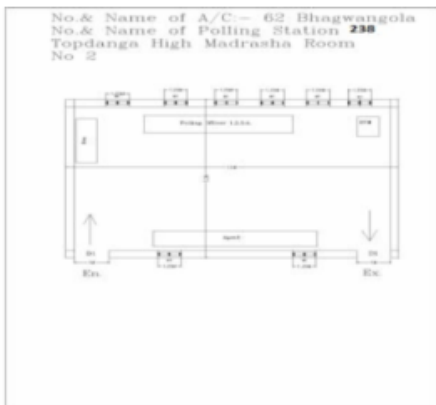

নির্বাচক নিবন্ধন আধিকারিকের স্বাক্ষর

Nazri Naksha

Google Map View

Polling Station Building Front View

Polling Station Front View

Cad View

Key MAP View

বিধানসভা নির্বাচনকেন্দ্রের নং, নাম : 62-ভগবানগোলা  
ভাগ নং, নাম : 1-হাজি আবুল খায়ের সরকারের পাড়া