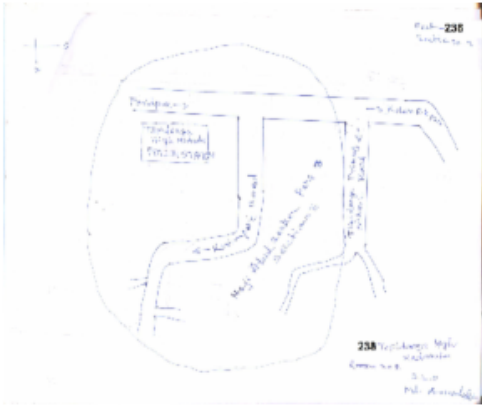

Nazri Naksha