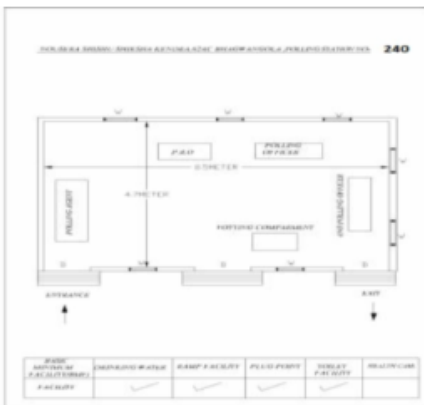

নির্বাচক নিবন্ধন আধিকারিকের স্বাক্ষর

Nazri Naksha

Google Map View

Polling Station Building Front View

Polling Station Front View

Cad View

Key MAP View

বিধানসভা নির্বাচনকেন্দ্রের নং, নাম : 62-ভগবানগোলা  
ভাগ নং, নাম : 1-নওসেরা