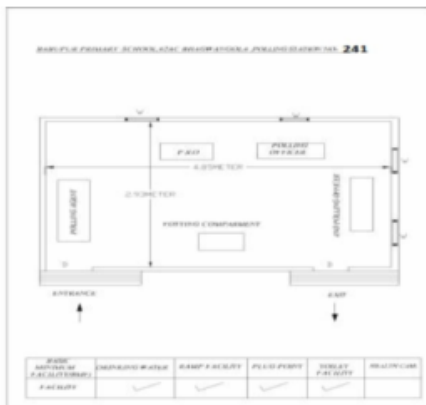

নির্বাচক নিবন্ধন আধিকারিকের স্বাক্ষর

Nazri Naksha

Google Map View

Polling Station Building Front View

Polling Station Front View

Cad View

Key MAP View

1 নাম : চাঁদ সুরা বিবি স্বামীর নাম : তাজরুল সেখ বাড়ির নং : n0008 বয়স : 57 লিঙ্গ : মহিলা	KSM2247211 ফটো উপলব্ধ	2 নাম : ফরীদা খাতুন মায়ের নাম : আনোয়ারা বিবি বাড়ির নং : n0036 বয়স : 41 লিঙ্গ : মহিলা	SQP0945980 ফটো উপলব্ধ	3 নাম : মোঃ সাইফুল আমিন পিতার নাম : আব্দুল আওয়াল বাড়ির নং : n0038 বয়স : 32 লিঙ্গ : পুরুষ	SQP1277706 ফটো উপলব্ধ
4 নাম : শরিফা বিবি স্বামীর নাম : ইয়াসিন নবী বাড়ির নং : n0038 বয়স : 40 লিঙ্গ : মহিলা	KSM2192359 ফটো উপলব্ধ	5 নাম : ইয়ামীন হোসেন পিতার নাম : আব্দুল হোসেন বাড়ির নং : n0038 বয়স : 48 লিঙ্গ : পুরুষ	SQP2083665 ফটো উপলব্ধ	6 নাম : সাগরা বিবি স্বামীর নাম : আঃ আওয়াল বাড়ির নং : n0038 বয়স : 52 লিঙ্গ : মহিলা	WB/09/056/510220 ফটো উপলব্ধ
7 নাম : আঃ আওয়াল পিতার নাম : আব্দুল হোসেন বাড়ির নং : n0038 বয়স : 57 লিঙ্গ : পুরুষ	SQP2963957 ফটো উপলব্ধ	8 নাম : মানুয়ারা বিবি স্বামীর নাম : সাইদুর রহমান বাড়ির নং : n0038 বয়স : 40 লিঙ্গ : মহিলা	KSM2192441 ফটো উপলব্ধ	9 নাম : তারজিনা বিবি স্বামীর নাম : সামাউন সেখ বাড়ির নং : n0218 বয়স : 53 লিঙ্গ : মহিলা	SQP1234806 ফটো উপলব্ধ
10 নাম : সামাউন সেখ পিতার নাম : হাবিবুর রহমান বাড়ির নং : n0216 বয়স : 59 লিঙ্গ : পুরুষ	KSM2235000 ফটো উপলব্ধ	11 নাম : দুলালী বিবি স্বামীর নাম : আসরাউল হক বাড়ির নং : n0224 বয়স : 44 লিঙ্গ : মহিলা	KSM2192797 ফটো উপলব্ধ	12 নাম : সারমিন পিতার নাম : আব্দুল সেখ বাড়ির নং : n0099 বয়স : 24 লিঙ্গ : মহিলা	SQP2330066 ফটো উপলব্ধ
13 নাম : সাবিনা ইয়াসমিন স্বামীর নাম : মোঃ রেজতুল সেখ বাড়ির নং : n0226 বয়স : 33 লিঙ্গ : মহিলা	SQP1231521 ফটো উপলব্ধ	14 নাম : মোঃ তুষার হক পিতার নাম : মমিনুল হক বাড়ির নং : এন0028 বয়স : 22 লিঙ্গ : পুরুষ	SQP2727022 ফটো উপলব্ধ	15 নাম : নুরজাহান স্বামীর নাম : শিফা সেখ বাড়ির নং : এন0098 বয়স : 27 লিঙ্গ : মহিলা	SQP1955525 ফটো উপলব্ধ
16 নাম : মখজুমীর সেখ পিতার নাম : আব্দুল আওয়াল বাড়ির নং : n0038 বয়স : 28 লিঙ্গ : পুরুষ	SQP1728476 ফটো উপলব্ধ	17 নাম : ইমরান সেখ মায়ের নাম : ফরীদা খাতুন বাড়ির নং : এন0036 বয়স : 25 লিঙ্গ : পুরুষ	SQP1956226 ফটো উপলব্ধ	18 নাম : সাইফুল্লা মায়ের নাম : শেফালী বাড়ির নং : n0000 বয়স : 24 লিঙ্গ : পুরুষ	SQP2330827 ফটো উপলব্ধ
19 নাম : সুহানা খাতুন পিতার নাম : সাইদুর রহমান বাড়ির নং : n0036 বয়স : 24 লিঙ্গ : মহিলা	SQP2330488 ফটো উপলব্ধ	20 নাম : ওহিদুল ইসলাম পিতার নাম : সাইদুর রহমান বাড়ির নং : বাবুপুর বয়স : 24 লিঙ্গ : পুরুষ	SQP2957645 ফটো উপলব্ধ	21 নাম : তনজা বিবি স্বামীর নাম : মমিনুল হক বাড়ির নং : n0028 বয়স : 45 লিঙ্গ : মহিলা	KSM2448942 ফটো উপলব্ধ
22 নাম : মমিনুল হক পিতার নাম : মহিউদ্দিন হক বাড়ির নং : n0028 বয়স : 52 লিঙ্গ : পুরুষ	SQP2083764 ফটো উপলব্ধ	23 নাম : রাশেল সেখ মায়ের নাম : বিউটি বেওয়া বাড়ির নং : n0090 বয়স : 24 লিঙ্গ : পুরুষ	SQP2330439 ফটো উপলব্ধ	24 নাম : আসরাফ হোসেন পিতার নাম : সামাউন সেখ বাড়ির নং : এন0216 বয়স : 22 লিঙ্গ : পুরুষ	SQP2726990 ফটো উপলব্ধ
25 নাম : সৌভিক সেখ পিতার নাম : ইয়ামীন সেখ বাড়ির নং : এন0038 বয়স : 21 লিঙ্গ : পুরুষ	SQP2828325 ফটো উপলব্ধ	26 নাম : আবু আকতার পিতার নাম : মুহাম্মদ আমিন বাড়ির নং : N0090 বয়স : 26 লিঙ্গ : পুরুষ	SQP1955392 ফটো উপলব্ধ	27 নাম : নূর আলম পিতার নাম : তোতারুল ইসলাম বাড়ির নং : এন0166 বয়স : 26 লিঙ্গ : পুরুষ	SQP1955467 ফটো উপলব্ধ
28 নাম : আরসেদ আলি পিতার নাম : লালমহাম্মদ সেখ বাড়ির নং : n0060 বয়স : 57 লিঙ্গ : পুরুষ	SQP2070811 ফটো উপলব্ধ	29 নাম : মেকাউল পিতার নাম : মুহাম্মদ আলি বাড়ির নং : n0021 বয়স : 35 লিঙ্গ : পুরুষ	SQP1728484 ফটো উপলব্ধ	30 নাম : সুমন আলি পিতার নাম : আরসেদ আলি বাড়ির নং : এন0060 বয়স : 23 লিঙ্গ : পুরুষ	SQP2726859 ফটো উপলব্ধ