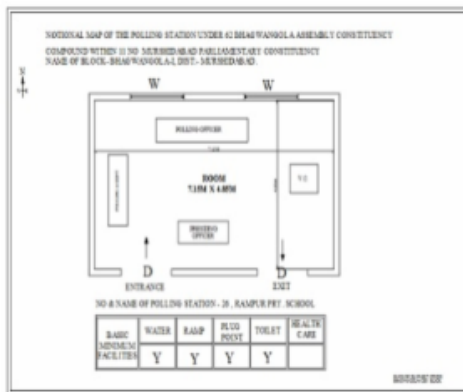

নির্বাচক নিবন্ধন আধিকারিকের স্বাক্ষর

Nazri Naksha

Google Map View

Polling Station Building Front View

Polling Station Front View

Cad View

Key MAP View

1	SQP1202936	ফটো উপলব্ধ
নাম : বিমলা বেগম স্বামীর নাম : আশিফুল হক বাড়ির নং : n0034 বয়স : 71 লিঙ্গ : মহিলা		