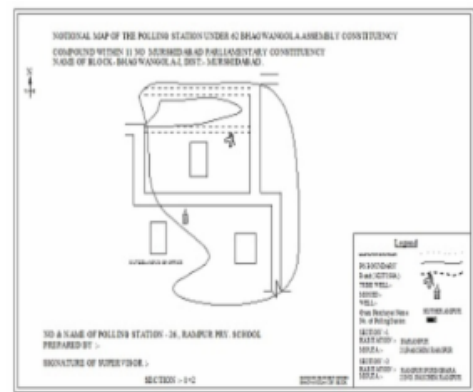

নির্বাচক নিবন্ধন আধিকারিকের স্বাক্ষর

Nazri Naksha

Google Map View

Polling Station Building Front View

Polling Station Front View

Cad View

Key MAP View

1	SQP1202936	ফটো উপলব্ধ
নাম : বিমলা বেগম স্বামীর নাম : আশিফুল হক বাড়ির নং : n0034 বয়স : 71 লিঙ্গ : মহিলা		