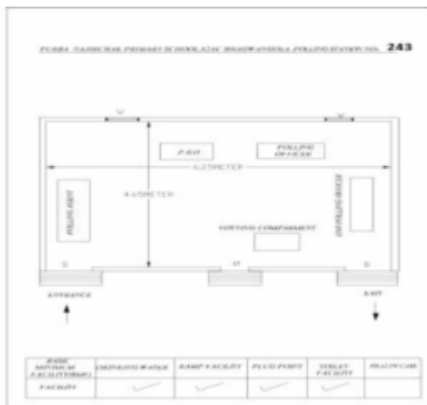

নির্বাচক নিবন্ধন আধিকারিকের স্বাক্ষর

Nazri Naksha

Google Map View

Polling Station Building Front View

Polling Station Front View

Cad View

Key MAP View

1	WB/09/056/516320	ফটো উপলব্ধ
নাম : আনেরা স্বামীর নাম : জারমান বাড়ির নং : n0044 বয়স : 62 লিঙ্গ : মহিলা		