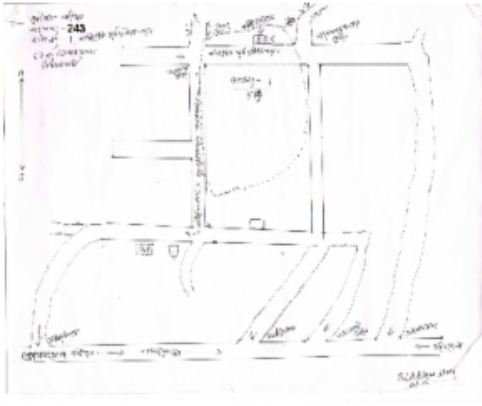

নির্বাচক নিবন্ধন আধিকারিকের স্বাক্ষর

Nazri Naksha

Google Map View

Polling Station Building Front View

Polling Station Front View

Cad View

Key MAP View

1	WB/09/056/516320	ফটো উপলব্ধ
নাম : আনেরা স্বামীর নাম : জারমান বাড়ির নং : n0044 বয়স : 62 লিঙ্গ : মহিলা		