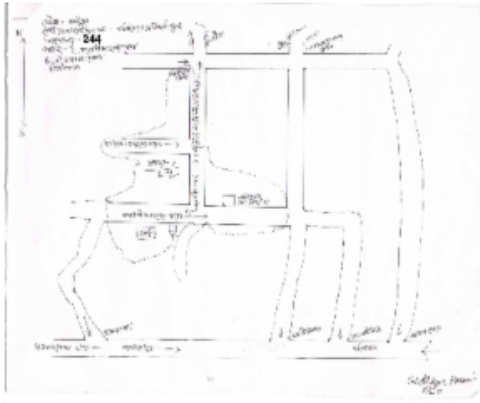

নির্বাচক নিবন্ধন আধিকারিকের স্বাক্ষর

Nazri Naksha

Google Map View

Polling Station Building Front View

Polling Station Front View

Cad View

Key MAP View

1	SQP1729292	নাম : সেলিনা বিবি স্বামীর নাম : অঞ্জোর আলী বাড়ির নং : n0058 বয়স : 29 লিঙ্গ : মহিলা	ফটো উপলব্ধ	2	SQP1729318	নাম : কাবির হোসেন পিতার নাম : ইমানুর রহমান বাড়ির নং : n0087 বয়স : 28 লিঙ্গ : পুরুষ	ফটো উপলব্ধ	3	SQP1729326	নাম : টুকটুকি খাতুন বিবি স্বামীর নাম : আনিকুল ইসলাম বাড়ির নং : n0063 বয়স : 28 লিঙ্গ : মহিলা	ফটো উপলব্ধ
4	SQP1729383	নাম : রামিজ রাজু পিতার নাম : মোসাররাফ হোসেন বাড়ির নং : n0038 বয়স : 28 লিঙ্গ : পুরুষ	ফটো উপলব্ধ	5	SQP1729391	নাম : মাসুদ রানা পিতার নাম : মোঃ ফিরোজ আলি বাড়ির নং : n0038 বয়স : 28 লিঙ্গ : পুরুষ	ফটো উপলব্ধ	6	SQP1729425	নাম : রুবেল সেখ পিতার নাম : ইমরান সেখ বাড়ির নং : n0094 বয়স : 28 লিঙ্গ : পুরুষ	ফটো উপলব্ধ
7	SQP1729441	নাম : চামেলি খাতুন বিবি স্বামীর নাম : ইলিয়াস সেখ বাড়ির নং : n0028 বয়স : 28 লিঙ্গ : মহিলা	ফটো উপলব্ধ	8	WB/09/056/516427	নাম : সামাউন ইসলাম পিতার নাম : আব্দুল খায়ের বাড়ির নং : n0038 বয়স : 53 লিঙ্গ : পুরুষ	ফটো উপলব্ধ	9	WB/09/056/516623	নাম : গাজলুর পিতার নাম : খালেদ বাড়ির নং : n0088 বয়স : 57 লিঙ্গ : পুরুষ	ফটো উপলব্ধ
10	SQP1632744	নাম : আমির সোহেল ইকবাল পিতার নাম : আব্দুল হেলাল বাড়ির নং : n0087 বয়স : 29 লিঙ্গ : পুরুষ	ফটো উপলব্ধ	11	SQP1632751	নাম : মুরসেলিম পিতার নাম : আব্দুল মালেক বাড়ির নং : n0087 বয়স : 29 লিঙ্গ : পুরুষ	ফটো উপলব্ধ	12	SQP1192137	নাম : সাইফুরা বিবি স্বামীর নাম : মিজানুর রহমান বাড়ির নং : n0087 বয়স : 34 লিঙ্গ : মহিলা	ফটো উপলব্ধ
13	SQP1279009	নাম : মিজানুর রহমান পিতার নাম : আব্দুল মালেক বাড়ির নং : n0087 বয়স : 63 লিঙ্গ : পুরুষ	ফটো উপলব্ধ	14	SQP1116698	নাম : মহামুসা বিবি স্বামীর নাম : পেরাজুল ইসলাম বাড়ির নং : n0099 বয়স : 37 লিঙ্গ : মহিলা	ফটো উপলব্ধ	15	KSM2515930	নাম : ঠান্ডু সেখ পিতার নাম : মিজানুদ্দিন বাড়ির নং : n0099 বয়স : 39 লিঙ্গ : পুরুষ	ফটো উপলব্ধ
16	SQP1116607	নাম : টিয়ারুল ইসলাম স্বামীর নাম : রেহানা বাড়ির নং : n0009 বয়স : 38 লিঙ্গ : পুরুষ	ফটো উপলব্ধ	17	WB/09/056/516555	নাম : রেহানা স্বামীর নাম : পিয়াসুদ্দিন বাড়ির নং : n0009 বয়স : 67 লিঙ্গ : মহিলা	ফটো উপলব্ধ	18	SQP0946186	নাম : সাবিনা বিবি স্বামীর নাম : নূরুল সেখ বাড়ির নং : n0003 বয়স : 37 লিঙ্গ : মহিলা	ফটো উপলব্ধ
19	SQP0946178	নাম : হেনা বিবি স্বামীর নাম : সাইদুর রহমান বাড়ির নং : n0003 বয়স : 37 লিঙ্গ : মহিলা	ফটো উপলব্ধ	20	KSM2193787	নাম : সাইদুর রহমান পিতার নাম : হাবিবুর বাড়ির নং : n0003 বয়স : 43 লিঙ্গ : পুরুষ	ফটো উপলব্ধ	21	SQP1632702	নাম : সাবানা বিবি স্বামীর নাম : মিজান হোসেন বাড়ির নং : n0108 বয়স : 30 লিঙ্গ : মহিলা	ফটো উপলব্ধ
22	KSM2650539	নাম : বিলাস হোসেন পিতার নাম : মুহম্মদজামান বাড়ির নং : n0108 বয়স : 38 লিঙ্গ : পুরুষ	ফটো উপলব্ধ	23	SQP1187350	নাম : ফরিদা বিবি স্বামীর নাম : সামাউন হক বাড়ির নং : n0105 বয়স : 40 লিঙ্গ : মহিলা	ফটো উপলব্ধ	24	SQP0831693	নাম : সেলিনা বিবি স্বামীর নাম : তাজরুল ইসলাম বাড়ির নং : n0110 বয়স : 54 লিঙ্গ : মহিলা	ফটো উপলব্ধ
25	SQP1542133	নাম : হেনা কবীর পিতার নাম : মুহম্মদ কবীর বাড়ির নং : n0109 বয়স : 30 লিঙ্গ : মহিলা	ফটো উপলব্ধ	26	KSM2451581	নাম : জোয়াংলা বিবি স্বামীর নাম : আব্দুলবারি বাড়ির নং : n0109 বয়স : 49 লিঙ্গ : মহিলা	ফটো উপলব্ধ	27	WB/09/056/516620	নাম : হুমায়ুন কবীর পিতার নাম : মোমিন বাড়ির নং : n0109 বয়স : 54 লিঙ্গ : পুরুষ	ফটো উপলব্ধ
28	WB/09/056/516618	নাম : আবদুল বারী পিতার নাম : মোমিন বাড়ির নং : n0109 বয়স : 59 লিঙ্গ : পুরুষ	ফটো উপলব্ধ	29	SQP1187509	নাম : আলমিন পিতার নাম : সামাউন ইসলাম বাড়ির নং : n0103 বয়স : 34 লিঙ্গ : পুরুষ	ফটো উপলব্ধ	30	SQP1861913	নাম : মুরসেলিম পিতার নাম : তাজরুল ইসলাম বাড়ির নং : N0028 বয়স : 26 লিঙ্গ : পুরুষ	ফটো উপলব্ধ