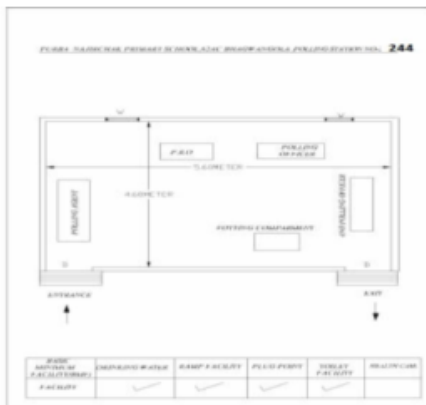

নির্বাচক নিবন্ধন আধিকারিকের স্বাক্ষর

Nazri Naksha

Google Map View

Polling Station Building Front View

Polling Station Front View

Cad View

Key MAP View

1	SQP1729292	নাম : সেলিনা বিবি স্বামীর নাম : অঞ্জোর আলী বাড়ির নং : n0058 বয়স : 29 লিঙ্গ : মহিলা	ফটো উপলব্ধ	2	SQP1729318	নাম : কাবির হোসেন পিতার নাম : ইমানুর রহমান বাড়ির নং : n0087 বয়স : 28 লিঙ্গ : পুরুষ	ফটো উপলব্ধ	3	SQP1729326	নাম : টুকটুকি খাতুন বিবি স্বামীর নাম : আনিকুল ইসলাম বাড়ির নং : n0063 বয়স : 28 লিঙ্গ : মহিলা	ফটো উপলব্ধ
4	SQP1729383	নাম : রামিজ রাজু পিতার নাম : মোসাররাফ হোসেন বাড়ির নং : n0038 বয়স : 28 লিঙ্গ : পুরুষ	ফটো উপলব্ধ	5	SQP1729391	নাম : মাসুদ রানা পিতার নাম : মোঃ ফিরোজ আলি বাড়ির নং : n0038 বয়স : 28 লিঙ্গ : পুরুষ	ফটো উপলব্ধ	6	SQP1729425	নাম : রুবেল সেখ পিতার নাম : ইমরান সেখ বাড়ির নং : n0094 বয়স : 28 লিঙ্গ : পুরুষ	ফটো উপলব্ধ
7	SQP1729441	নাম : চামেলি খাতুন বিবি স্বামীর নাম : ইলিয়াস সেখ বাড়ির নং : n0028 বয়স : 28 লিঙ্গ : মহিলা	ফটো উপলব্ধ	8	WB/09/056/516427	নাম : সামাউন ইসলাম পিতার নাম : আব্দুল খায়ের বাড়ির নং : n0038 বয়স : 53 লিঙ্গ : পুরুষ	ফটো উপলব্ধ	9	WB/09/056/516623	নাম : গাজলুর পিতার নাম : খালেদ বাড়ির নং : n0088 বয়স : 57 লিঙ্গ : পুরুষ	ফটো উপলব্ধ
10	SQP1632744	নাম : আমির সোহেল ইকবাল পিতার নাম : আব্দুল হেলাল বাড়ির নং : n0087 বয়স : 29 লিঙ্গ : পুরুষ	ফটো উপলব্ধ	11	SQP1632751	নাম : মুরসেলিম পিতার নাম : আব্দুল মালেক বাড়ির নং : n0087 বয়স : 29 লিঙ্গ : পুরুষ	ফটো উপলব্ধ	12	SQP1192137	নাম : সাইফুরা বিবি স্বামীর নাম : মিজানুর রহমান বাড়ির নং : n0087 বয়স : 34 লিঙ্গ : মহিলা	ফটো উপলব্ধ
13	SQP1279009	নাম : মিজানুর রহমান পিতার নাম : আব্দুল মালেক বাড়ির নং : n0087 বয়স : 63 লিঙ্গ : পুরুষ	ফটো উপলব্ধ	14	SQP1116698	নাম : মহামুসা বিবি স্বামীর নাম : পেরাজুল ইসলাম বাড়ির নং : n0099 বয়স : 37 লিঙ্গ : মহিলা	ফটো উপলব্ধ	15	KSM2515930	নাম : ঠান্ডু সেখ পিতার নাম : মিজানুদ্দিন বাড়ির নং : n0099 বয়স : 39 লিঙ্গ : পুরুষ	ফটো উপলব্ধ
16	SQP1116607	নাম : টিয়ারুল ইসলাম স্বামীর নাম : রেহানা বাড়ির নং : n0009 বয়স : 38 লিঙ্গ : পুরুষ	ফটো উপলব্ধ	17	WB/09/056/516555	নাম : রেহানা স্বামীর নাম : পিয়াসুদ্দিন বাড়ির নং : n0009 বয়স : 67 লিঙ্গ : মহিলা	ফটো উপলব্ধ	18	SQP0946186	নাম : সাবিনা বিবি স্বামীর নাম : নূরুল সেখ বাড়ির নং : n0003 বয়স : 37 লিঙ্গ : মহিলা	ফটো উপলব্ধ
19	SQP0946178	নাম : হেনা বিবি স্বামীর নাম : সাইদুর রহমান বাড়ির নং : n0003 বয়স : 37 লিঙ্গ : মহিলা	ফটো উপলব্ধ	20	KSM2193787	নাম : সাইদুর রহমান পিতার নাম : হাবিবুর বাড়ির নং : n0003 বয়স : 43 লিঙ্গ : পুরুষ	ফটো উপলব্ধ	21	SQP1632702	নাম : সাবানা বিবি স্বামীর নাম : মিজান হোসেন বাড়ির নং : n0108 বয়স : 30 লিঙ্গ : মহিলা	ফটো উপলব্ধ
22	KSM2650539	নাম : বিলাস হোসেন পিতার নাম : মুহম্মদজামান বাড়ির নং : n0108 বয়স : 38 লিঙ্গ : পুরুষ	ফটো উপলব্ধ	23	SQP1187350	নাম : ফরিদা বিবি স্বামীর নাম : সামাউন হক বাড়ির নং : n0105 বয়স : 40 লিঙ্গ : মহিলা	ফটো উপলব্ধ	24	SQP0831693	নাম : সেলিনা বিবি স্বামীর নাম : তাজরুল ইসলাম বাড়ির নং : n0110 বয়স : 54 লিঙ্গ : মহিলা	ফটো উপলব্ধ
25	SQP1542133	নাম : হেনা কবীর পিতার নাম : মুহম্মদ কবীর বাড়ির নং : n0109 বয়স : 30 লিঙ্গ : মহিলা	ফটো উপলব্ধ	26	KSM2451581	নাম : জোয়াংলা বিবি স্বামীর নাম : আব্দুলবারি বাড়ির নং : n0109 বয়স : 49 লিঙ্গ : মহিলা	ফটো উপলব্ধ	27	WB/09/056/516620	নাম : হুমায়ুন কবীর পিতার নাম : মোমিন বাড়ির নং : n0109 বয়স : 54 লিঙ্গ : পুরুষ	ফটো উপলব্ধ
28	WB/09/056/516618	নাম : আবদুল বারী পিতার নাম : মোমিন বাড়ির নং : n0109 বয়স : 59 লিঙ্গ : পুরুষ	ফটো উপলব্ধ	29	SQP1187509	নাম : আলমিন পিতার নাম : সামাউন ইসলাম বাড়ির নং : n0103 বয়স : 34 লিঙ্গ : পুরুষ	ফটো উপলব্ধ	30	SQP1861913	নাম : মুরসেলিম পিতার নাম : তাজরুল ইসলাম বাড়ির নং : N0028 বয়স : 26 লিঙ্গ : পুরুষ	ফটো উপলব্ধ