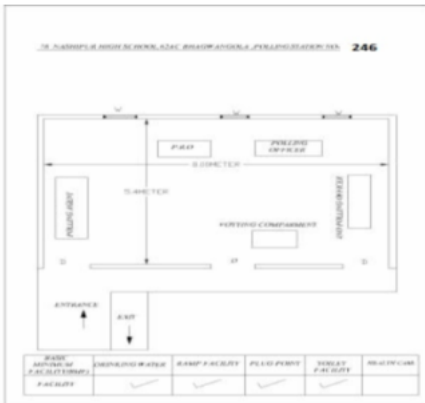

নির্বাচক নিবন্ধন আধিকারিকের স্বাক্ষর

Nazri Naksha

Google Map View

Polling Station Building Front View

Polling Station Front View

Cad View

Key MAP View

1 নাম : জিয়ারুল হক পিতার নাম : সাদেক আলী বাড়ির নং : এন0047 বয়স : 45 লিঙ্গ : পুরুষ	SQP2081461 ফটো উপলব্ধ	2 নাম : সিরিফা বেওয়া স্বামীর নাম : নুরসেদ বাড়ির নং : n0051 বয়স : 74 লিঙ্গ : মহিলা	WB/09/056/522179 ফটো উপলব্ধ	3 নাম : আব্দুস সব্বর পিতার নাম : সুরুজ বাড়ির নং : n0035 বয়স : 49 লিঙ্গ : পুরুষ	WB/09/056/522212 ফটো উপলব্ধ
4 নাম : রাজু সেখ পিতার নাম : সুরুজ বাড়ির নং : n0034 বয়স : 35 লিঙ্গ : পুরুষ	SQP1187640 ফটো উপলব্ধ	5 নাম : জামেলা বিবি স্বামীর নাম : সুরুজ বাড়ির নং : n0034 বয়স : 64 লিঙ্গ : মহিলা	WB/09/056/522211 ফটো উপলব্ধ	6 নাম : সুরুজ পিতার নাম : কুশমুদ্দিন বাড়ির নং : n0034 বয়স : 74 লিঙ্গ : পুরুষ	WB/09/056/522210 ফটো উপলব্ধ
7 নাম : কদবানু পিতার নাম : আইনুদ্দীন বাড়ির নং : n0094 বয়স : 59 লিঙ্গ : মহিলা	WB/09/056/522299 ফটো উপলব্ধ	8 নাম : সালেমুর বিবি স্বামীর নাম : তসলিমুদ্দীন সেখ বাড়ির নং : n0063 বয়স : 74 লিঙ্গ : মহিলা	WB/09/056/522242 ফটো উপলব্ধ	9 নাম : সাব্বিয়ার বৃষ্ণনাথ পিতার নাম : বদীউজ্জামান সেখ বাড়ির নং : n0058 বয়স : 39 লিঙ্গ : পুরুষ	SQP1117274 ফটো উপলব্ধ
10 নাম : লাইলী বিবি স্বামীর নাম : বদীউজ্জামান বাড়ির নং : n0058 বয়স : 67 লিঙ্গ : মহিলা	WB/09/056/522156 ফটো উপলব্ধ	11 নাম : মোঃ কামাল সেখ পিতার নাম : মতিয়ার রহমান বাড়ির নং : n0054 বয়স : 36 লিঙ্গ : পুরুষ	SQP0837989 ফটো উপলব্ধ	12 নাম : মিনারা বিবি স্বামীর নাম : আইজুদ্দীন সেখ বাড়ির নং : n0067 বয়স : 69 লিঙ্গ : মহিলা	WB/09/056/522214 ফটো উপলব্ধ
13 নাম : মুক্তার আলী পিতার নাম : নইমুদ্দীন সেখ বাড়ির নং : n0019 বয়স : 38 লিঙ্গ : পুরুষ	KSM2516201 ফটো উপলব্ধ	14 নাম : সোহাগী বিবি অন্যান্য : সেখ নইমুদ্দীন বাড়ির নং : n0019 বয়স : 79 লিঙ্গ : মহিলা	WB/09/056/522259 ফটো উপলব্ধ	15 নাম : ফরিদা বিবি স্বামীর নাম : কামাল সেখ বাড়ির নং : এন0054 বয়স : 35 লিঙ্গ : মহিলা	SQP1951615 ফটো উপলব্ধ
16 নাম : কহেনুর বিবি স্বামীর নাম : জয়নাল আবেদিন বাড়ির নং : n0040 বয়স : 63 লিঙ্গ : মহিলা	WB/09/056/522166 ফটো উপলব্ধ	17 নাম : আফরোজা বিবি স্বামীর নাম : জালালউদ্দীন বাড়ির নং : n0219 বয়স : 55 লিঙ্গ : মহিলা	KSM1465269 ফটো উপলব্ধ	18 নাম : স্মৃতি রায় মল্লিক মন্ডল স্বামীর নাম : সুনীল কুমার মন্ডল বাড়ির নং : n0121 বয়স : 38 লিঙ্গ : মহিলা	KSM2652311 ফটো উপলব্ধ
19 নাম : মোঃ বাকিবিল্লাহ পিতার নাম : আবুল কালাম বাড়ির নং : n0116 বয়স : 31 লিঙ্গ : পুরুষ	SQP1409770 ফটো উপলব্ধ	20 নাম : নাজবুল হোসেন পিতার নাম : মাজরুল ইসলাম বাড়ির নং : n0101 বয়স : 29 লিঙ্গ : পুরুষ	SQP1633239 ফটো উপলব্ধ	21 নাম : রাজেস সেখ পিতার নাম : মোঃ জামেল হক বাড়ির নং : n0002 বয়স : 28 লিঙ্গ : পুরুষ	SQP2327435 ফটো উপলব্ধ
22 নাম : নাসিমা বেগম স্বামীর নাম : মাজরুল ইসলাম বাড়ির নং : n0101 বয়স : 47 লিঙ্গ : মহিলা	WB/09/056/522125 ফটো উপলব্ধ	23 নাম : খোদাবকুস পিতার নাম : দায়েশ সেখ বাড়ির নং : n0101 বয়স : 78 লিঙ্গ : পুরুষ	WB/09/056/522119 ফটো উপলব্ধ	24 নাম : হাসিনা বিবি স্বামীর নাম : আইনাল সেখ বাড়ির নং : n0086 বয়স : 49 লিঙ্গ : মহিলা	SQP2067155 ফটো উপলব্ধ
25 নাম : সফিকুল ইসলাম পিতার নাম : বদীউজ্জামান বাড়ির নং : n0058 বয়স : 42 লিঙ্গ : পুরুষ	KSM2453306 ফটো উপলব্ধ	26 নাম : তারাজুল ইসলাম পিতার নাম : লোকমান সেখ বাড়ির নং : n0018 বয়স : 41 লিঙ্গ : পুরুষ	KSM2453447 ফটো উপলব্ধ	27 নাম : রফিকুল ইসলাম পিতার নাম : লোকমান সেখ বাড়ির নং : n0018 বয়স : 38 লিঙ্গ : পুরুষ	KSM2516169 ফটো উপলব্ধ
28 নাম : রুপসী বিবি স্বামীর নাম : আব্দুল হক বাড়ির নং : n0115 বয়স : 50 লিঙ্গ : মহিলা	SQP2443406 ফটো উপলব্ধ	29 নাম : গোলাম রসুল পিতার নাম : লোকমান সেখ বাড়ির নং : N0018 বয়স : 41 লিঙ্গ : পুরুষ	SQP2072411 ফটো উপলব্ধ	30 নাম : ইসরাইল সেখ পিতার নাম : নুরসেদ সেখ বাড়ির নং : n0051 বয়স : 37 লিঙ্গ : পুরুষ	SQP0946343 ফটো উপলব্ধ