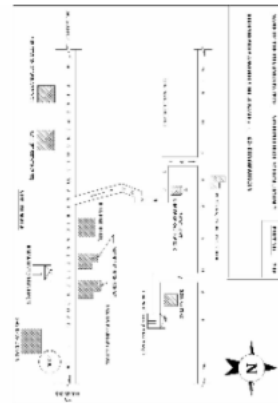

নির্বাচক নিবন্ধন আধিকারিকের স্বাক্ষর

Nazri Naksha

Google Map View

Polling Station Building Front View

Polling Station Front View

Cad View

Key MAP View

1 নাম : জিয়ারুল হক পিতার নাম : সাদেক আলী বাড়ির নং : এন0047 বয়স : 45 লিঙ্গ : পুরুষ	SQP2081461 ফটো উপলব্ধ	2 নাম : সিরিফা বেওয়া স্বামীর নাম : নুরসেদ বাড়ির নং : n0051 বয়স : 74 লিঙ্গ : মহিলা	WB/09/056/522179 ফটো উপলব্ধ	3 নাম : আব্দুস সব্বর পিতার নাম : সুরুজ বাড়ির নং : n0035 বয়স : 49 লিঙ্গ : পুরুষ	WB/09/056/522212 ফটো উপলব্ধ
4 নাম : রাজু সেখ পিতার নাম : সুরুজ বাড়ির নং : n0034 বয়স : 35 লিঙ্গ : পুরুষ	SQP1187640 ফটো উপলব্ধ	5 নাম : জামেলা বিবি স্বামীর নাম : সুরুজ বাড়ির নং : n0034 বয়স : 64 লিঙ্গ : মহিলা	WB/09/056/522211 ফটো উপলব্ধ	6 নাম : সুরুজ পিতার নাম : কুশমুদ্দিন বাড়ির নং : n0034 বয়স : 74 লিঙ্গ : পুরুষ	WB/09/056/522210 ফটো উপলব্ধ
7 নাম : কদবানু পিতার নাম : আইনুদ্দীন বাড়ির নং : n0094 বয়স : 59 লিঙ্গ : মহিলা	WB/09/056/522299 ফটো উপলব্ধ	8 নাম : সালেমুর বিবি স্বামীর নাম : তসলিমুদ্দীন সেখ বাড়ির নং : n0063 বয়স : 74 লিঙ্গ : মহিলা	WB/09/056/522242 ফটো উপলব্ধ	9 নাম : সাব্বিয়ার বৃষ্ণনাথ পিতার নাম : বদীউজ্জামান সেখ বাড়ির নং : n0058 বয়স : 39 লিঙ্গ : পুরুষ	SQP1117274 ফটো উপলব্ধ
10 নাম : লাইলী বিবি স্বামীর নাম : বদীউজ্জামান বাড়ির নং : n0058 বয়স : 67 লিঙ্গ : মহিলা	WB/09/056/522156 ফটো উপলব্ধ	11 নাম : মোঃ কামাল সেখ পিতার নাম : মতিয়ার রহমান বাড়ির নং : n0054 বয়স : 36 লিঙ্গ : পুরুষ	SQP0837989 ফটো উপলব্ধ	12 নাম : মিনারা বিবি স্বামীর নাম : আইজুদ্দীন সেখ বাড়ির নং : n0067 বয়স : 69 লিঙ্গ : মহিলা	WB/09/056/522214 ফটো উপলব্ধ
13 নাম : মুক্তার আলী পিতার নাম : নইমুদ্দীন সেখ বাড়ির নং : n0019 বয়স : 38 লিঙ্গ : পুরুষ	KSM2516201 ফটো উপলব্ধ	14 নাম : সোহাগী বিবি অন্যান্য : সেখ নইমুদ্দীন বাড়ির নং : n0019 বয়স : 79 লিঙ্গ : মহিলা	WB/09/056/522259 ফটো উপলব্ধ	15 নাম : ফরিদা বিবি স্বামীর নাম : কামাল সেখ বাড়ির নং : এন0054 বয়স : 35 লিঙ্গ : মহিলা	SQP1951615 ফটো উপলব্ধ
16 নাম : কহেনুর বিবি স্বামীর নাম : জয়নাল আবেদিন বাড়ির নং : n0040 বয়স : 63 লিঙ্গ : মহিলা	WB/09/056/522166 ফটো উপলব্ধ	17 নাম : আফরোজা বিবি স্বামীর নাম : জালালউদ্দীন বাড়ির নং : n0219 বয়স : 55 লিঙ্গ : মহিলা	KSM1465269 ফটো উপলব্ধ	18 নাম : স্মৃতি রায় মল্লিক মন্ডল স্বামীর নাম : সুনীল কুমার মন্ডল বাড়ির নং : n0121 বয়স : 38 লিঙ্গ : মহিলা	KSM2652311 ফটো উপলব্ধ
19 নাম : মোঃ বাকিবিল্লাহ পিতার নাম : আবুল কালাম বাড়ির নং : n0116 বয়স : 31 লিঙ্গ : পুরুষ	SQP1409770 ফটো উপলব্ধ	20 নাম : নাজবুল হোসেন পিতার নাম : মাজরুল ইসলাম বাড়ির নং : n0101 বয়স : 29 লিঙ্গ : পুরুষ	SQP1633239 ফটো উপলব্ধ	21 নাম : রাজেস সেখ পিতার নাম : মোঃ জামেল হক বাড়ির নং : n0002 বয়স : 28 লিঙ্গ : পুরুষ	SQP2327435 ফটো উপলব্ধ
22 নাম : নাসিমা বেগম স্বামীর নাম : মাজরুল ইসলাম বাড়ির নং : n0101 বয়স : 47 লিঙ্গ : মহিলা	WB/09/056/522125 ফটো উপলব্ধ	23 নাম : খোদাবকুস পিতার নাম : দায়েশ সেখ বাড়ির নং : n0101 বয়স : 78 লিঙ্গ : পুরুষ	WB/09/056/522119 ফটো উপলব্ধ	24 নাম : হাসিনা বিবি স্বামীর নাম : আইনাল সেখ বাড়ির নং : n0086 বয়স : 49 লিঙ্গ : মহিলা	SQP2067155 ফটো উপলব্ধ
25 নাম : সফিকুল ইসলাম পিতার নাম : বদীউজ্জামান বাড়ির নং : n0058 বয়স : 42 লিঙ্গ : পুরুষ	KSM2453306 ফটো উপলব্ধ	26 নাম : তারাজুল ইসলাম পিতার নাম : লোকমান সেখ বাড়ির নং : n0018 বয়স : 41 লিঙ্গ : পুরুষ	KSM2453447 ফটো উপলব্ধ	27 নাম : রফিকুল ইসলাম পিতার নাম : লোকমান সেখ বাড়ির নং : n0018 বয়স : 38 লিঙ্গ : পুরুষ	KSM2516169 ফটো উপলব্ধ
28 নাম : রুপসী বিবি স্বামীর নাম : আব্দুল হক বাড়ির নং : n0115 বয়স : 50 লিঙ্গ : মহিলা	SQP2443406 ফটো উপলব্ধ	29 নাম : গোলাম রসুল পিতার নাম : লোকমান সেখ বাড়ির নং : N0018 বয়স : 41 লিঙ্গ : পুরুষ	SQP2072411 ফটো উপলব্ধ	30 নাম : ইসরাইল সেখ পিতার নাম : নুরসেদ সেখ বাড়ির নং : n0051 বয়স : 37 লিঙ্গ : পুরুষ	SQP0946343 ফটো উপলব্ধ