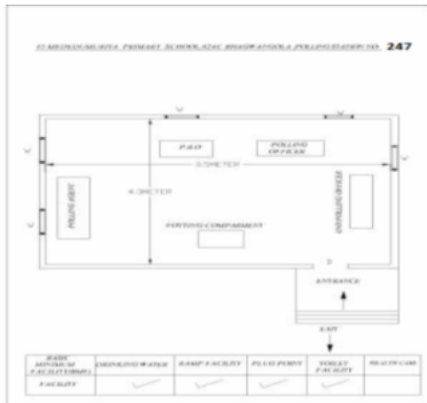

নির্বাচক নিবন্ধন আধিকারিকের স্বাক্ষর

Nazri Naksha

Google Map View

Polling Station Building Front View

Polling Station Front View

Cad View

Key MAP View

1 নাম : লাল মহম্মদ পিতার নাম : আব্বেল বাড়ির নং : n0056 বয়স : 52 লিঙ্গ : পুরুষ ফটো উপলব্ধ	WB/09/056/525324	2 নাম : খোস মহম্মদ পিতার নাম : আব্বেল বাড়ির নং : n0056 বয়স : 57 লিঙ্গ : পুরুষ ফটো উপলব্ধ	WB/09/056/525323	3 নাম : খাইরুলমোশা বিবি স্বামীর নাম : রকিবুর ইসলাম বাড়ির নং : n0233 বয়স : 52 লিঙ্গ : মহিলা ফটো উপলব্ধ	WB/09/056/537446
4 নাম : আঙ্গুরা স্বামীর নাম : অয়েসুদ্দিন বাড়ির নং : n0051 বয়স : 70 লিঙ্গ : মহিলা ফটো উপলব্ধ	WB/09/056/525191	5 নাম : খাদিজা বিবি স্বামীর নাম : ফরিদুল সেখ বাড়ির নং : n0049 বয়স : 33 লিঙ্গ : মহিলা ফটো উপলব্ধ	SQP1543404	6 নাম : আদোরো বিবি স্বামীর নাম : মুকুল ইসলাম বাড়ির নং : n0049 বয়স : 45 লিঙ্গ : মহিলা ফটো উপলব্ধ	KSM1463538
7 নাম : হামেদা বিবি স্বামীর নাম : আতিকুল বাড়ির নং : n0049 বয়স : 52 লিঙ্গ : মহিলা ফটো উপলব্ধ	WB/09/056/525265	8 নাম : নাজিরা বিবি স্বামীর নাম : তুজামোল হক বাড়ির নং : n0049 বয়স : 33 লিঙ্গ : মহিলা ফটো উপলব্ধ	SQP1410612	9 নাম : হাসিনা বিবি স্বামীর নাম : রেফু বাড়ির নং : n0051 বয়স : 43 লিঙ্গ : মহিলা ফটো উপলব্ধ	KSM2454445
10 নাম : হাজেরা বিবি স্বামীর নাম : বদিউজ্জামান বাড়ির নং : n0049 বয়স : 65 লিঙ্গ : মহিলা ফটো উপলব্ধ	SQP2434462	11 নাম : আলি মুর্তুজা পিতার নাম : ফরিদুল বাড়ির নং : n0026 বয়স : 29 লিঙ্গ : পুরুষ ফটো উপলব্ধ	SQP1543248	12 নাম : ফরিদুল পিতার নাম : মোমিন বাড়ির নং : n0026 বয়স : 56 লিঙ্গ : পুরুষ ফটো উপলব্ধ	KSM0874206
13 নাম : তুজামোল হক পিতার নাম : বদিউজ্জামান বাড়ির নং : n0049 বয়স : 40 লিঙ্গ : পুরুষ ফটো উপলব্ধ	KSM2197655	14 নাম : মুনোফা বিবি স্বামীর নাম : ফরিদুল বাড়ির নং : n0026 বয়স : 52 লিঙ্গ : মহিলা ফটো উপলব্ধ	KSM0874198	15 নাম : সাজিদা খাতুন স্বামীর নাম : সামিউল আলিম বাড়ির নং : n0031 বয়স : 25 লিঙ্গ : মহিলা ফটো উপলব্ধ	SQP1951292
16 নাম : মারফত পিতার নাম : অয়েসুদ্দিন বাড়ির নং : n0051 বয়স : 58 লিঙ্গ : পুরুষ ফটো উপলব্ধ	WB/09/056/525192	17 নাম : নুরজাহান বিবি স্বামীর নাম : মারফত বাড়ির নং : n0051 বয়স : 43 লিঙ্গ : মহিলা ফটো উপলব্ধ	KSM2454437	18 নাম : রেফু পিতার নাম : অয়েসুদ্দিন বাড়ির নং : n0051 বয়স : 54 লিঙ্গ : পুরুষ ফটো উপলব্ধ	WB/09/056/525193
19 নাম : রুবিয়া বিবি স্বামীর নাম : মনিরুল সেখ বাড়ির নং : n0051 বয়স : 35 লিঙ্গ : মহিলা ফটো উপলব্ধ	SQP0946525	20 নাম : রাকেশ সেখ পিতার নাম : আজিজুল ইসলাম বাড়ির নং : এন0070 বয়স : 27 লিঙ্গ : পুরুষ ফটো উপলব্ধ	SQP1951102	21 নাম : মিঠু সেখ পিতার নাম : আব্দুর রাশিদ বাড়ির নং : n0070 বয়স : 41 লিঙ্গ : পুরুষ ফটো উপলব্ধ	SQP0841429
22 নাম : মদিনা খাতুন স্বামীর নাম : সিলান সেখ বাড়ির নং : এন0049 বয়স : 25 লিঙ্গ : মহিলা ফটো উপলব্ধ	SQP1951383	23 নাম : পাতু বিবি স্বামীর নাম : মিঠু সেখ বাড়ির নং : n0070 বয়স : 30 লিঙ্গ : মহিলা ফটো উপলব্ধ	SQP1410430	24 নাম : শরিফা খাতুন পিতার নাম : লাল মহম্মদ সেখ বাড়ির নং : এন0056 বয়স : 26 লিঙ্গ : মহিলা ফটো উপলব্ধ	SQP1950674
25 নাম : নবিন সেখ পিতার নাম : আতিকুল ইসলাম বাড়ির নং : এন0049 বয়স : 25 লিঙ্গ : পুরুষ ফটো উপলব্ধ	SQP1950880	26 নাম : ফরিদা খাতুন পিতার নাম : ফরিদুল সেখ বাড়ির নং : n0026 বয়স : 24 লিঙ্গ : মহিলা ফটো উপলব্ধ	SQP2326791	27 নাম : ফুলবানু খাতুন স্বামীর নাম : রাইহান ইসলাম বাড়ির নং : n0049 বয়স : 32 লিঙ্গ : মহিলা ফটো উপলব্ধ	SQP1256577
28 নাম : আব্দুল মোমিন পিতার নাম : হাজি শব্দর বাড়ির নং : n0002 বয়স : 80 লিঙ্গ : পুরুষ ফটো উপলব্ধ	SQP2070985	29 নাম : আবুল বাসার পিতার নাম : আব্দুল মোমিন বাড়ির নং : n0002 বয়স : 45 লিঙ্গ : পুরুষ ফটো উপলব্ধ	SQP2434363	30 নাম : সামিউল আলিম পিতার নাম : খাইরুল ইসলাম বাড়ির নং : n0031 বয়স : 37 লিঙ্গ : পুরুষ ফটো উপলব্ধ	KSM2650935