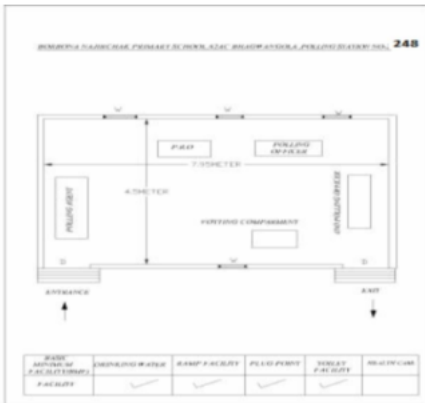

নির্বাচক নিবন্ধন আধিকারিকের স্বাক্ষর

Nazri Naksha

Google Map View

Polling Station Building Front View

Polling Station Front View

Cad View

Key MAP View

1 নাম : তুষার আলী পিতার নাম : হারুন রাশিদ বাড়ির নং : n0013 বয়স : 30 লিঙ্গ : পুরুষ	SQP1543958 ফটো উপলব্ধ	2 নাম : মানসুরা বিবি স্বামীর নাম : রাফিকুল বাড়ির নং : n0013 বয়স : 67 লিঙ্গ : মহিলা	WB/09/056/528080 ফটো উপলব্ধ	3 নাম : আব্দুস সোব্বান পিতার নাম : আব্দুস সাত্তার বাড়ির নং : n0008 বয়স : 45 লিঙ্গ : পুরুষ	SQP2961357 ফটো উপলব্ধ
4 নাম : মোসাঃ মালেকা বিবি স্বামীর নাম : আব্দুর রহমান বাড়ির নং : 33 বয়স : 37 লিঙ্গ : মহিলা	SQP1118546 ফটো উপলব্ধ	5 নাম : মানুয়ার হোসেন পিতার নাম : কাশেম বাড়ির নং : n0006 বয়স : 67 লিঙ্গ : পুরুষ	WB/09/056/528006 ফটো উপলব্ধ	6 নাম : মহাসিনা বিবি স্বামীর নাম : আবুল কাশেম বাড়ির নং : n0006 বয়স : 70 লিঙ্গ : মহিলা	WB/09/056/528005 ফটো উপলব্ধ
7 নাম : গোলাম রসুল পিতার নাম : আইউব হোসেন বাড়ির নং : n0002 বয়স : 35 লিঙ্গ : পুরুষ	SQP1118306 ফটো উপলব্ধ	8 নাম : সারজিনা বিবি স্বামীর নাম : রেজাউল হক বাড়ির নং : n0002 বয়স : 34 লিঙ্গ : মহিলা	SQP1279892 ফটো উপলব্ধ	9 নাম : আবুল কাশেম পিতার নাম : হাজি নইমুদ্দিন বাড়ির নং : n0028 বয়স : 80 লিঙ্গ : পুরুষ	WB/09/056/528004 ফটো উপলব্ধ
10 নাম : মদিনা বিবি স্বামীর নাম : কাণ্টু বাড়ির নং : n0027 বয়স : 58 লিঙ্গ : মহিলা	WB/09/056/528142 ফটো উপলব্ধ	11 নাম : কাণ্টু পিতার নাম : উমেদ আলী বাড়ির নং : n0027 বয়স : 62 লিঙ্গ : পুরুষ	WB/09/056/528141 ফটো উপলব্ধ	12 নাম : ইনসান আলী পিতার নাম : হেমাঙ্গুদ্দিন বাড়ির নং : n0025 বয়স : 34 লিঙ্গ : পুরুষ	SQP1279983 ফটো উপলব্ধ
13 নাম : শেফালী বিবি স্বামীর নাম : হেমাঙ্গুদ্দিন বাড়ির নং : n0025 বয়স : 55 লিঙ্গ : মহিলা	WB/09/056/528214 ফটো উপলব্ধ	14 নাম : জয়নাল আবেদীন পিতার নাম : মুন্সুর হাম্মান বাড়ির নং : n0022 বয়স : 27 লিঙ্গ : পুরুষ	SQP2325918 ফটো উপলব্ধ	15 নাম : হেমাঙ্গুদ্দিন পিতার নাম : ময়জুদ্দিন বাড়ির নং : n0025 বয়স : 60 লিঙ্গ : পুরুষ	WB/09/056/528213 ফটো উপলব্ধ
16 নাম : মুমতাহানা বেগম স্বামীর নাম : মুকুল হক বাড়ির নং : n0022 বয়স : 39 লিঙ্গ : মহিলা	KSM2457034 ফটো উপলব্ধ	17 নাম : মুকুল হক পিতার নাম : সওদাগর হোসেন বাড়ির নং : n0022 বয়স : 43 লিঙ্গ : পুরুষ	KSM1465467 ফটো উপলব্ধ	18 নাম : দেলুয়ারা বিবি স্বামীর নাম : নজরুল বাড়ির নং : n0022 বয়স : 65 লিঙ্গ : মহিলা	WB/09/056/528103 ফটো উপলব্ধ
19 নাম : মানুয়ারা বিবি স্বামীর নাম : গোফর বাড়ির নং : n0020 বয়স : 87 লিঙ্গ : মহিলা	WB/09/056/528032 ফটো উপলব্ধ	20 নাম : মেহেবুব আলম পিতার নাম : আব্দুস সালাম বাড়ির নং : n0006 বয়স : 25 লিঙ্গ : পুরুষ	SQP2326338 ফটো উপলব্ধ	21 নাম : ফরিয়াদ হোসেন পিতার নাম : সুব্বাঙ্গুমান বাড়ির নং : n0055 বয়স : 42 লিঙ্গ : পুরুষ	KSM1463496 ফটো উপলব্ধ
22 নাম : রুবিয়া বিবি স্বামীর নাম : আজবুল বাড়ির নং : n0042 বয়স : 53 লিঙ্গ : মহিলা	SQP2399582 ফটো উপলব্ধ	23 নাম : সামিমা বিবি স্বামীর নাম : মুরসালিম বাড়ির নং : n0013 বয়স : 40 লিঙ্গ : মহিলা	SQP0847103 ফটো উপলব্ধ	24 নাম : আঙ্গুরা বিবি স্বামীর নাম : সওদাগর হোসেন বাড়ির নং : n0022 বয়স : 72 লিঙ্গ : মহিলা	SQP2401677 ফটো উপলব্ধ
25 নাম : নূর মহম্মদ পিতার নাম : ফকরুদ্দিন বাড়ির নং : n0044 বয়স : 85 লিঙ্গ : পুরুষ	SQP2401222 ফটো উপলব্ধ	26 নাম : রাহেমা বিবি স্বামীর নাম : রাফিকুল ইসলাম বাড়ির নং : n0055 বয়স : 52 লিঙ্গ : মহিলা	SQP2400422 ফটো উপলব্ধ	27 নাম : জিয়ারুল ইসলাম পিতার নাম : আবুল কাশেম বাড়ির নং : n0016 বয়স : 38 লিঙ্গ : পুরুষ	KSM2456176 ফটো উপলব্ধ
28 নাম : মোক্তার সোখ পিতার নাম : আব্দুল গোফর বাড়ির নং : n0020 বয়স : 45 লিঙ্গ : পুরুষ	SQP2400604 ফটো উপলব্ধ	29 নাম : আইউব হোসেন পিতার নাম : লালমহম্মদ বাড়ির নং : n0002 বয়স : 67 লিঙ্গ : পুরুষ	SQP2401644 ফটো উপলব্ধ	30 নাম : ঝরনা বিবি স্বামীর নাম : আব্দুল মান্নান বাড়ির নং : n0025 বয়স : 54 লিঙ্গ : মহিলা	SQP2399830 ফটো উপলব্ধ