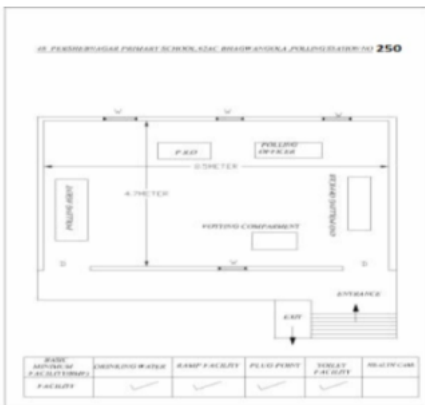

নির্বাচক নিবন্ধন আধিকারিকের স্বাক্ষর

Nazri Naksha

Google Map View

Polling Station Building Front View

Polling Station Front View

Cad View

Key MAP View

1 নাম : উকিল আহমেদ পিতার নাম : মুসলেম বাড়ির নং : n0065 বয়স : 51 লিঙ্গ : পুরুষ ফটো উপলব্ধ	WB/09/056/534233	2 নাম : মাজেদা বিবি স্বামীর নাম : আব্দুস সালাম বাড়ির নং : n0062 বয়স : 45 লিঙ্গ : মহিলা ফটো উপলব্ধ	KSM2651396	3 নাম : আব্দুস সালাম পিতার নাম : আব্দুর রাজ্জাক বাড়ির নং : n0062 বয়স : 56 লিঙ্গ : পুরুষ ফটো উপলব্ধ	KSM2202018
4 নাম : তানজুরাবিবি স্বামীর নাম : আবুল খায়ের বাড়ির নং : n0052 বয়স : 51 লিঙ্গ : মহিলা ফটো উপলব্ধ	SQP2151991	5 নাম : রাবিয়া বিবি স্বামীর নাম : দাউদ আলি বাড়ির নং : n0049 বয়স : 37 লিঙ্গ : মহিলা ফটো উপলব্ধ	SQP0947051	6 নাম : দাউদ আলি পিতার নাম : সাদেক আলি বাড়ির নং : n0049 বয়স : 39 লিঙ্গ : পুরুষ ফটো উপলব্ধ	KSM2516649
7 নাম : সেলিম সেখ পিতার নাম : সাদেক আলী বাড়ির নং : n0049 বয়স : 50 লিঙ্গ : পুরুষ ফটো উপলব্ধ	WB/09/056/534042	8 নাম : সুলেখা খাতুন পিতার নাম : সাদেক আলী বাড়ির নং : n0049 বয়স : 51 লিঙ্গ : মহিলা ফটো উপলব্ধ	WB/09/056/534043	9 নাম : সুজেমা বেওয়া স্বামীর নাম : সাদেক আলী বাড়ির নং : n0049 বয়স : 70 লিঙ্গ : মহিলা ফটো উপলব্ধ	WB/09/056/534041
10 নাম : আলমগীর পিতার নাম : জলিল বাড়ির নং : n0077 বয়স : 47 লিঙ্গ : পুরুষ ফটো উপলব্ধ	SQP2148021	11 নাম : মানুয়ারা বিবি স্বামীর নাম : আঃ সোভান বাড়ির নং : n0074 বয়স : 55 লিঙ্গ : মহিলা ফটো উপলব্ধ	SQP2149516	12 নাম : সারিকুল ইসলাম পিতার নাম : খাজি মহম্মদ বাড়ির নং : n0099 বয়স : 40 লিঙ্গ : পুরুষ ফটো উপলব্ধ	SQP1188416
13 নাম : বানুবেওয়া স্বামীর নাম : খাজি মহম্মদ বাড়ির নং : n0089 বয়স : 87 লিঙ্গ : মহিলা ফটো উপলব্ধ	SQP2152601	14 নাম : মাজেদাবেওয়া স্বামীর নাম : আজিজুল বাড়ির নং : n0097 বয়স : 62 লিঙ্গ : মহিলা ফটো উপলব্ধ	WB/09/056/534147	15 নাম : বেওয়া সুরাতন স্বামীর নাম : সাজাহান আলী বাড়ির নং : n0097 বয়স : 92 লিঙ্গ : মহিলা ফটো উপলব্ধ	WB/09/056/534146
16 নাম : কাজলা বিবি স্বামীর নাম : আলমগীর বাড়ির নং : n0077 বয়স : 42 লিঙ্গ : মহিলা ফটো উপলব্ধ	KSM2202174	17 নাম : সারিনা বিবি স্বামীর নাম : সাজিবর সেখ বাড়ির নং : n0123 বয়স : 35 লিঙ্গ : মহিলা ফটো উপলব্ধ	SQP0949099	18 নাম : রেজিনা খাতুন স্বামীর নাম : বাদাম সেখ বাড়ির নং : n0122 বয়স : 34 লিঙ্গ : মহিলা ফটো উপলব্ধ	KSM2733186
19 নাম : সামসুমেহর বিবি স্বামীর নাম : রাকিব বিবি বাড়ির নং : n0119 বয়স : 35 লিঙ্গ : মহিলা ফটো উপলব্ধ	SQP1119320	20 নাম : রাকিব সেখ পিতার নাম : বাকিব সেখ বাড়ির নং : n0119 বয়স : 38 লিঙ্গ : পুরুষ ফটো উপলব্ধ	KSM2734622	21 নাম : জোহরা বেওয়া স্বামীর নাম : বাকিব সেখ বাড়ির নং : n0118 বয়স : 51 লিঙ্গ : মহিলা ফটো উপলব্ধ	KSM2742906
22 নাম : মহেমা বিবি স্বামীর নাম : মুরসেলিম বাড়ির নং : n0117 বয়স : 34 লিঙ্গ : মহিলা ফটো উপলব্ধ	SQP1411743	23 নাম : মুরসেলিম পিতার নাম : মুরসুল মহম্মদ সেখ বাড়ির নং : n0117 বয়স : 40 লিঙ্গ : পুরুষ ফটো উপলব্ধ	SQP0855007	24 নাম : আব্দুল রহিম পিতার নাম : আতারুল বাড়ির নং : n0114 বয়স : 39 লিঙ্গ : পুরুষ ফটো উপলব্ধ	SQP1188465
25 নাম : হুমেরা বেওয়া স্বামীর নাম : আতারুল সেখ বাড়ির নং : n0114 বয়স : 64 লিঙ্গ : মহিলা ফটো উপলব্ধ	SQP2155919	26 নাম : মাইদুল ইসলাম পিতার নাম : আঃ আজিজ বাড়ির নং : n0109 বয়স : 34 লিঙ্গ : পুরুষ ফটো উপলব্ধ	SQP1119460	27 নাম : সুলেখা বিবি স্বামীর নাম : হুমায়ুন কবির বাড়ির নং : n0084 বয়স : 49 লিঙ্গ : মহিলা ফটো উপলব্ধ	KSM0887216
28 নাম : পিয়োলা বিবি স্বামীর নাম : জামারুল ইসলাম বাড়ির নং : n0104 বয়স : 60 লিঙ্গ : মহিলা ফটো উপলব্ধ	WB/09/056/534105	29 নাম : তাজমিরা খাতুন পিতার নাম : আরেজ আলি বাড়ির নং : n0040 বয়স : 31 লিঙ্গ : মহিলা ফটো উপলব্ধ	SQP1634385	30 নাম : আব্দুল হালিম মায়ের নাম : সানুয়ারা বেওয়া বাড়ির নং : n0040 বয়স : 35 লিঙ্গ : পুরুষ ফটো উপলব্ধ	SQP1544667