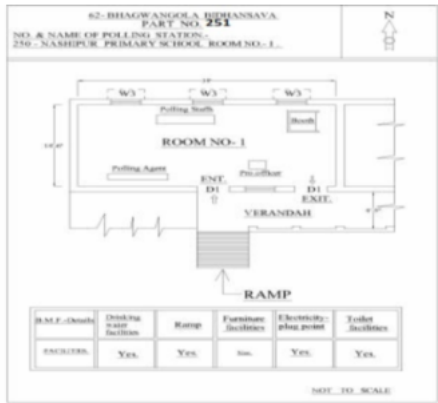

নির্বাচক নিবন্ধন আধিকারিকের স্বাক্ষর

Nazri Naksha

Google Map View

Polling Station Building Front View

Polling Station Front View

Cad View

Key MAP View

1 নাম : রুমপা বিবি স্বামীর নাম : কুবৈদ্য সেখ বাড়ির নং : n0153 বয়স : 29 লিঙ্গ : মহিলা	SQP1643782 ফটো উপলব্ধ	2 নাম : খালিদা বিবি স্বামীর নাম : হাদিসুর রহমান বাড়ির নং : n0004 বয়স : 33 লিঙ্গ : মহিলা	SQP1545219 ফটো উপলব্ধ	3 নাম : পারভিনা বিবি স্বামীর নাম : মাহমুদ হোসেন বাড়ির নং : n0127 বয়স : 36 লিঙ্গ : মহিলা	SQP1120211 ফটো উপলব্ধ
4 নাম : উজলেফা বিবি স্বামীর নাম : এস্তাজ আলী বাড়ির নং : n0127 বয়স : 67 লিঙ্গ : মহিলা	WB/09/056/537128 ফটো উপলব্ধ	5 নাম : কামরুন্নেসা বিবি স্বামীর নাম : এসারুল সেখ বাড়ির নং : n0065 বয়স : 31 লিঙ্গ : মহিলা	SQP1412626 ফটো উপলব্ধ	6 নাম : মাসাদুল হুসেন পিতার নাম : আসগার হোসেন বাড়ির নং : n0065 বয়স : 39 লিঙ্গ : পুরুষ	SQP0947473 ফটো উপলব্ধ
7 নাম : রাশিদা বেওয়া স্বামীর নাম : আসগার বাড়ির নং : n0065 বয়স : 85 লিঙ্গ : মহিলা	SQP2078889 ফটো উপলব্ধ	8 নাম : আসেনুর বিবি স্বামীর নাম : লাল মহাম্মদ সেখ বাড়ির নং : n0035 বয়স : 60 লিঙ্গ : মহিলা	SQP2076081 ফটো উপলব্ধ	9 নাম : তাজমিরা খাতুন স্বামীর নাম : জায়েদ সেখ বাড়ির নং : n0019 বয়স : 32 লিঙ্গ : মহিলা	SQP1634625 ফটো উপলব্ধ
10 নাম : ইসমাইল সেখ পিতার নাম : আলীমুদ্দিন সেখ বাড়ির নং : n0015 বয়স : 33 লিঙ্গ : পুরুষ	SQP1412568 ফটো উপলব্ধ	11 নাম : চাঁদুয়ারা পিতার নাম : আলীমুদ্দিন সেখ বাড়ির নং : n0015 বয়স : 54 লিঙ্গ : মহিলা	WB/09/056/537677 ফটো উপলব্ধ	12 নাম : মিনারুল ইসলাম পিতার নাম : হাফিজ সেখ বাড়ির নং : n0007 বয়স : 36 লিঙ্গ : পুরুষ	SQP1192186 ফটো উপলব্ধ
13 নাম : সুরমিলা বিবি স্বামীর নাম : পিত্তা সেখ বাড়ির নং : n0007 বয়স : 35 লিঙ্গ : মহিলা	SQP1120146 ফটো উপলব্ধ	14 নাম : পিন্টু সেখ পিতার নাম : হাফিজ সেখ বাড়ির নং : n0007 বয়স : 46 লিঙ্গ : পুরুষ	SQP1411990 ফটো উপলব্ধ	15 নাম : সম্পা বিবি স্বামীর নাম : মিজান সেখ বাড়ির নং : n0021 বয়স : 33 লিঙ্গ : মহিলা	SQP1545318 ফটো উপলব্ধ
16 নাম : মিজান সেখ পিতার নাম : মাম্মান হোসেন বাড়ির নং : n0021 বয়স : 37 লিঙ্গ : পুরুষ	SQP0947598 ফটো উপলব্ধ	17 নাম : রাজেস সেখ পিতার নাম : মাম্মান হোসেন বাড়ির নং : n0021 বয়স : 40 লিঙ্গ : পুরুষ	KSM2734796 ফটো উপলব্ধ	18 নাম : আলেমা বেওয়া স্বামীর নাম : আব্দুল মাম্মান বাড়ির নং : n0021 বয়স : 60 লিঙ্গ : মহিলা	SQP2078087 ফটো উপলব্ধ
19 নাম : এসারুল ইসলাম পিতার নাম : আলিপ সেখ বাড়ির নং : n0020 বয়স : 35 লিঙ্গ : পুরুষ	SQP1634617 ফটো উপলব্ধ	20 নাম : মহঃ সাইনুল হক পিতার নাম : আলিপ হোসেন বাড়ির নং : n0020 বয়স : 38 লিঙ্গ : পুরুষ	KSM2735025 ফটো উপলব্ধ	21 নাম : আইনাল হক পিতার নাম : আলিপ বাড়ির নং : n0020 বয়স : 54 লিঙ্গ : পুরুষ	WB/09/056/537737 ফটো উপলব্ধ
22 নাম : শিরিফা বিবি স্বামীর নাম : আলিপ বাড়ির নং : n0020 বয়স : 75 লিঙ্গ : মহিলা	SQP2076859 ফটো উপলব্ধ	23 নাম : মালতী বিবি স্বামীর নাম : মুনসুর হাবিবুল্লাহ আনসারী বাড়ির নং : n0018 বয়স : 44 লিঙ্গ : মহিলা	KSM2459386 ফটো উপলব্ধ	24 নাম : মুনসুর হাবিবুল্লাহ আনসারী পিতার নাম : এ.কে. আনসারী বাড়ির নং : n0018 বয়স : 58 লিঙ্গ : পুরুষ	WB/09/056/538033 ফটো উপলব্ধ
25 নাম : নজিবুল হক পিতার নাম : আব্দুল কলাম বাড়ির নং : n0014 বয়স : 32 লিঙ্গ : পুরুষ	SQP1412014 ফটো উপলব্ধ	26 নাম : দুলায়ারা খাতুন পিতার নাম : আহাম্মদ বাড়ির নং : n0009 বয়স : 62 লিঙ্গ : মহিলা	WB/09/056/537674 ফটো উপলব্ধ	27 নাম : সাহানাজ বেগম পিতার নাম : মোঃ আব্দুস সালাম বাড়ির নং : n0006 বয়স : 34 লিঙ্গ : মহিলা	SQP1281864 ফটো উপলব্ধ
28 নাম : বিজোলা বিবি স্বামীর নাম : আলেকুল ইসলাম বাড়ির নং : n0068 বয়স : 37 লিঙ্গ : মহিলা	KSM2734812 ফটো উপলব্ধ	29 নাম : সোনারুল হোসেন পিতার নাম : আহিউব আলী বাড়ির নং : n0068 বয়স : 45 লিঙ্গ : পুরুষ	SQP2075695 ফটো উপলব্ধ	30 নাম : বিউটি বিবি স্বামীর নাম : সাদিক হোসেন বাড়ির নং : n0047 বয়স : 29 লিঙ্গ : মহিলা	SQP1634666 ফটো উপলব্ধ