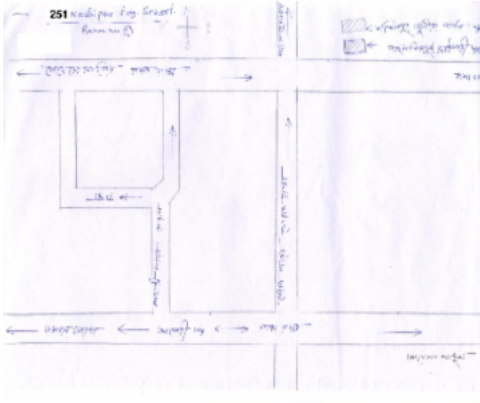

নির্বাচক নিবন্ধন আধিকারিকের স্বাক্ষর

Nazri Naksha

Google Map View

Polling Station Building Front View

Polling Station Front View

Cad View

Key MAP View

1 নাম : রুমপা বিবি স্বামীর নাম : কুবৈদ্য সেখ বাড়ির নং : n0153 বয়স : 29 লিঙ্গ : মহিলা	SQP1643782 ফটো উপলব্ধ	2 নাম : খালিদা বিবি স্বামীর নাম : হাদিসুর রহমান বাড়ির নং : n0004 বয়স : 33 লিঙ্গ : মহিলা	SQP1545219 ফটো উপলব্ধ	3 নাম : পারভিনা বিবি স্বামীর নাম : মাহমুদ হোসেন বাড়ির নং : n0127 বয়স : 36 লিঙ্গ : মহিলা	SQP1120211 ফটো উপলব্ধ
4 নাম : উজলেফা বিবি স্বামীর নাম : এস্তাজ আলী বাড়ির নং : n0127 বয়স : 67 লিঙ্গ : মহিলা	WB/09/056/537128 ফটো উপলব্ধ	5 নাম : কামরুন্নেসা বিবি স্বামীর নাম : এসারুল সেখ বাড়ির নং : n0065 বয়স : 31 লিঙ্গ : মহিলা	SQP1412626 ফটো উপলব্ধ	6 নাম : মাসাদুল হুসেন পিতার নাম : আসগার হোসেন বাড়ির নং : n0065 বয়স : 39 লিঙ্গ : পুরুষ	SQP0947473 ফটো উপলব্ধ
7 নাম : রাশিদা বেওয়া স্বামীর নাম : আসগার বাড়ির নং : n0065 বয়স : 85 লিঙ্গ : মহিলা	SQP2078889 ফটো উপলব্ধ	8 নাম : আসেনুর বিবি স্বামীর নাম : লাল মহাম্মদ সেখ বাড়ির নং : n0035 বয়স : 60 লিঙ্গ : মহিলা	SQP2076081 ফটো উপলব্ধ	9 নাম : তাজমিরা খাতুন স্বামীর নাম : জায়েদ সেখ বাড়ির নং : n0019 বয়স : 32 লিঙ্গ : মহিলা	SQP1634625 ফটো উপলব্ধ
10 নাম : ইসমাইল সেখ পিতার নাম : আলীমুদ্দিন সেখ বাড়ির নং : n0015 বয়স : 33 লিঙ্গ : পুরুষ	SQP1412568 ফটো উপলব্ধ	11 নাম : চাঁদুয়ারা পিতার নাম : আলীমুদ্দিন সেখ বাড়ির নং : n0015 বয়স : 54 লিঙ্গ : মহিলা	WB/09/056/537677 ফটো উপলব্ধ	12 নাম : মিনারুল ইসলাম পিতার নাম : হাফিজ সেখ বাড়ির নং : n0007 বয়স : 36 লিঙ্গ : পুরুষ	SQP1192186 ফটো উপলব্ধ
13 নাম : সুরমিলা বিবি স্বামীর নাম : পিত্তা সেখ বাড়ির নং : n0007 বয়স : 35 লিঙ্গ : মহিলা	SQP1120146 ফটো উপলব্ধ	14 নাম : পিন্টু সেখ পিতার নাম : হাফিজ সেখ বাড়ির নং : n0007 বয়স : 46 লিঙ্গ : পুরুষ	SQP1411990 ফটো উপলব্ধ	15 নাম : সম্পা বিবি স্বামীর নাম : মিজান সেখ বাড়ির নং : n0021 বয়স : 33 লিঙ্গ : মহিলা	SQP1545318 ফটো উপলব্ধ
16 নাম : মিজান সেখ পিতার নাম : মাম্মান হোসেন বাড়ির নং : n0021 বয়স : 37 লিঙ্গ : পুরুষ	SQP0947598 ফটো উপলব্ধ	17 নাম : রাজেস সেখ পিতার নাম : মাম্মান হোসেন বাড়ির নং : n0021 বয়স : 40 লিঙ্গ : পুরুষ	KSM2734796 ফটো উপলব্ধ	18 নাম : আলেমা বেওয়া স্বামীর নাম : আব্দুল মাম্মান বাড়ির নং : n0021 বয়স : 60 লিঙ্গ : মহিলা	SQP2078087 ফটো উপলব্ধ
19 নাম : এসারুল ইসলাম পিতার নাম : আলিপ সেখ বাড়ির নং : n0020 বয়স : 35 লিঙ্গ : পুরুষ	SQP1634617 ফটো উপলব্ধ	20 নাম : মহঃ সাইনুল হক পিতার নাম : আলিপ হোসেন বাড়ির নং : n0020 বয়স : 38 লিঙ্গ : পুরুষ	KSM2735025 ফটো উপলব্ধ	21 নাম : আইনাল হক পিতার নাম : আলিপ বাড়ির নং : n0020 বয়স : 54 লিঙ্গ : পুরুষ	WB/09/056/537737 ফটো উপলব্ধ
22 নাম : শিরিফা বিবি স্বামীর নাম : আলিপ বাড়ির নং : n0020 বয়স : 75 লিঙ্গ : মহিলা	SQP2076859 ফটো উপলব্ধ	23 নাম : মালতী বিবি স্বামীর নাম : মুনসুর হাবিবুল্লাহ আনসারী বাড়ির নং : n0018 বয়স : 44 লিঙ্গ : মহিলা	KSM2459386 ফটো উপলব্ধ	24 নাম : মুনসুর হাবিবুল্লাহ আনসারী পিতার নাম : এ.কে. আনসারী বাড়ির নং : n0018 বয়স : 58 লিঙ্গ : পুরুষ	WB/09/056/538033 ফটো উপলব্ধ
25 নাম : নজিবুল হক পিতার নাম : আব্দুল কলাম বাড়ির নং : n0014 বয়স : 32 লিঙ্গ : পুরুষ	SQP1412014 ফটো উপলব্ধ	26 নাম : দুলায়ারা খাতুন পিতার নাম : আহাম্মদ বাড়ির নং : n0009 বয়স : 62 লিঙ্গ : মহিলা	WB/09/056/537674 ফটো উপলব্ধ	27 নাম : সাহানাজ বেগম পিতার নাম : মোঃ আব্দুস সালাম বাড়ির নং : n0006 বয়স : 34 লিঙ্গ : মহিলা	SQP1281864 ফটো উপলব্ধ
28 নাম : বিজোলা বিবি স্বামীর নাম : আলেকুল ইসলাম বাড়ির নং : n0068 বয়স : 37 লিঙ্গ : মহিলা	KSM2734812 ফটো উপলব্ধ	29 নাম : সোনারুল হোসেন পিতার নাম : আহিউব আলী বাড়ির নং : n0068 বয়স : 45 লিঙ্গ : পুরুষ	SQP2075695 ফটো উপলব্ধ	30 নাম : বিউটি বিবি স্বামীর নাম : সাদিক হোসেন বাড়ির নং : n0047 বয়স : 29 লিঙ্গ : মহিলা	SQP1634666 ফটো উপলব্ধ