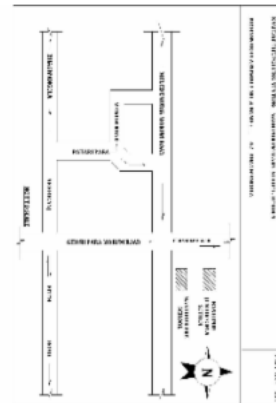

নির্বাচক নিবন্ধন আধিকারিকের স্বাক্ষর

Nazri Naksha

Google Map View

Polling Station Building Front View

Polling Station Front View

Cad View

Key MAP View

1 নাম : রুমপা বিবি স্বামীর নাম : কুবৈদ্য সেখ বাড়ির নং : n0153 বয়স : 29 লিঙ্গ : মহিলা	SQP1643782 ফটো উপলব্ধ	2 নাম : খালিদা বিবি স্বামীর নাম : হাদিসুর রহমান বাড়ির নং : n0004 বয়স : 33 লিঙ্গ : মহিলা	SQP1545219 ফটো উপলব্ধ	3 নাম : পারভিনা বিবি স্বামীর নাম : মাহমুদ হোসেন বাড়ির নং : n0127 বয়স : 36 লিঙ্গ : মহিলা	SQP1120211 ফটো উপলব্ধ
4 নাম : উজলেফা বিবি স্বামীর নাম : এস্তাজ আলী বাড়ির নং : n0127 বয়স : 67 লিঙ্গ : মহিলা	WB/09/056/537128 ফটো উপলব্ধ	5 নাম : কামরুন্নেসা বিবি স্বামীর নাম : এসারুল সেখ বাড়ির নং : n0065 বয়স : 31 লিঙ্গ : মহিলা	SQP1412626 ফটো উপলব্ধ	6 নাম : মাসাদুল হুসেন পিতার নাম : আসগার হোসেন বাড়ির নং : n0065 বয়স : 39 লিঙ্গ : পুরুষ	SQP0947473 ফটো উপলব্ধ
7 নাম : রাশিদা বেওয়া স্বামীর নাম : আসগার বাড়ির নং : n0065 বয়স : 85 লিঙ্গ : মহিলা	SQP2078889 ফটো উপলব্ধ	8 নাম : আসেনুর বিবি স্বামীর নাম : লাল মহাম্মদ সেখ বাড়ির নং : n0035 বয়স : 60 লিঙ্গ : মহিলা	SQP2076081 ফটো উপলব্ধ	9 নাম : তাজমিরা খাতুন স্বামীর নাম : জায়েদ সেখ বাড়ির নং : n0019 বয়স : 32 লিঙ্গ : মহিলা	SQP1634625 ফটো উপলব্ধ
10 নাম : ইসমাইল সেখ পিতার নাম : আলীমুদ্দিন সেখ বাড়ির নং : n0015 বয়স : 33 লিঙ্গ : পুরুষ	SQP1412568 ফটো উপলব্ধ	11 নাম : চাঁদুয়ারা পিতার নাম : আলীমুদ্দিন সেখ বাড়ির নং : n0015 বয়স : 54 লিঙ্গ : মহিলা	WB/09/056/537677 ফটো উপলব্ধ	12 নাম : মিনারুল ইসলাম পিতার নাম : হাফিজ সেখ বাড়ির নং : n0007 বয়স : 36 লিঙ্গ : পুরুষ	SQP1192186 ফটো উপলব্ধ
13 নাম : সুরমিলা বিবি স্বামীর নাম : পিত্তা সেখ বাড়ির নং : n0007 বয়স : 35 লিঙ্গ : মহিলা	SQP1120146 ফটো উপলব্ধ	14 নাম : পিন্টু সেখ পিতার নাম : হাফিজ সেখ বাড়ির নং : n0007 বয়স : 46 লিঙ্গ : পুরুষ	SQP1411990 ফটো উপলব্ধ	15 নাম : সম্পা বিবি স্বামীর নাম : মিজান সেখ বাড়ির নং : n0021 বয়স : 33 লিঙ্গ : মহিলা	SQP1545318 ফটো উপলব্ধ
16 নাম : মিজান সেখ পিতার নাম : মাম্মান হোসেন বাড়ির নং : n0021 বয়স : 37 লিঙ্গ : পুরুষ	SQP0947598 ফটো উপলব্ধ	17 নাম : রাজেস সেখ পিতার নাম : মাম্মান হোসেন বাড়ির নং : n0021 বয়স : 40 লিঙ্গ : পুরুষ	KSM2734796 ফটো উপলব্ধ	18 নাম : আলেমা বেওয়া স্বামীর নাম : আব্দুল মাম্মান বাড়ির নং : n0021 বয়স : 60 লিঙ্গ : মহিলা	SQP2078087 ফটো উপলব্ধ
19 নাম : এসারুল ইসলাম পিতার নাম : আলিপ সেখ বাড়ির নং : n0020 বয়স : 35 লিঙ্গ : পুরুষ	SQP1634617 ফটো উপলব্ধ	20 নাম : মহঃ সাইনুল হক পিতার নাম : আলিপ হোসেন বাড়ির নং : n0020 বয়স : 38 লিঙ্গ : পুরুষ	KSM2735025 ফটো উপলব্ধ	21 নাম : আইনাল হক পিতার নাম : আলিপ বাড়ির নং : n0020 বয়স : 54 লিঙ্গ : পুরুষ	WB/09/056/537737 ফটো উপলব্ধ
22 নাম : শিরিফা বিবি স্বামীর নাম : আলিপ বাড়ির নং : n0020 বয়স : 75 লিঙ্গ : মহিলা	SQP2076859 ফটো উপলব্ধ	23 নাম : মালতী বিবি স্বামীর নাম : মুনসুর হাবিবুল্লাহ আনসারী বাড়ির নং : n0018 বয়স : 44 লিঙ্গ : মহিলা	KSM2459386 ফটো উপলব্ধ	24 নাম : মুনসুর হাবিবুল্লাহ আনসারী পিতার নাম : এ.কে. আনসারী বাড়ির নং : n0018 বয়স : 58 লিঙ্গ : পুরুষ	WB/09/056/538033 ফটো উপলব্ধ
25 নাম : নজিবুল হক পিতার নাম : আব্দুল কলাম বাড়ির নং : n0014 বয়স : 32 লিঙ্গ : পুরুষ	SQP1412014 ফটো উপলব্ধ	26 নাম : দুলায়ারা খাতুন পিতার নাম : আহাম্মদ বাড়ির নং : n0009 বয়স : 62 লিঙ্গ : মহিলা	WB/09/056/537674 ফটো উপলব্ধ	27 নাম : সাহানাজ বেগম পিতার নাম : মোঃ আব্দুস সালাম বাড়ির নং : n0006 বয়স : 34 লিঙ্গ : মহিলা	SQP1281864 ফটো উপলব্ধ
28 নাম : বিজোলা বিবি স্বামীর নাম : আলেকুল ইসলাম বাড়ির নং : n0068 বয়স : 37 লিঙ্গ : মহিলা	KSM2734812 ফটো উপলব্ধ	29 নাম : সোনারুল হোসেন পিতার নাম : আহিউব আলী বাড়ির নং : n0068 বয়স : 45 লিঙ্গ : পুরুষ	SQP2075695 ফটো উপলব্ধ	30 নাম : বিউটি বিবি স্বামীর নাম : সাদিক হোসেন বাড়ির নং : n0047 বয়স : 29 লিঙ্গ : মহিলা	SQP1634666 ফটো উপলব্ধ