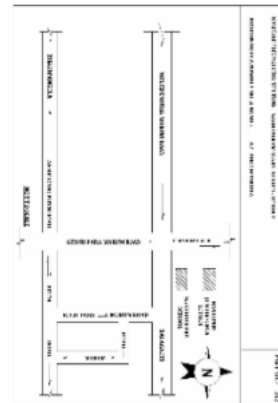

নির্বাচক নিবন্ধন আধিকারিকের স্বাক্ষর

Nazri Naksha

Google Map View

Polling Station Building Front View

Polling Station Front View

Cad View

Key MAP View

1 নাম : আফরোজা বেগুমা পিতার নাম: কবিরুল হক বাড়ির নং : n0002 বয়স : 52 লিঙ্গ : মহিলা	KSM2205052 ফটো উপলব্ধ	2 নাম : নাজিমুদ্দিন পিতার নাম: আবুল কালাম বাড়ির নং : n0137 বয়স : 30 লিঙ্গ : পুরুষ	SQP1557313 ফটো উপলব্ধ	3 নাম : আবুল কালাম পিতার নাম: শুকরিয়া সেখ বাড়ির নং : n0137 বয়স : 69 লিঙ্গ : পুরুষ	SQP2069938 ফটো উপলব্ধ
4 নাম : টুলুয়ারা স্বামীর নাম: ফয়জুল ইসলাম বাড়ির নং : n0006 বয়স : 71 লিঙ্গ : মহিলা	SQP3026713 ফটো উপলব্ধ	5 নাম : দুলব বিবি স্বামীর নাম: সানমহম্মদ বাড়ির নং : n0080 বয়স : 87 লিঙ্গ : মহিলা	WB/09/056/537869 ফটো উপলব্ধ	6 নাম : বাক্বাস আলি পিতার নাম: রহমান বাড়ির নং : n0072 বয়স : 43 লিঙ্গ : পুরুষ	SQP2067692 ফটো উপলব্ধ
7 নাম : আফেজ বিবি স্বামীর নাম: আঃ রহমান বাড়ির নং : n0072 বয়স : 73 লিঙ্গ : মহিলা	SQP2067601 ফটো উপলব্ধ	8 নাম : আবদুস সাত্তার পিতার নাম: শুকরিয়া সেখ বাড়ির নং : n0085 বয়স : 72 লিঙ্গ : পুরুষ	WB/09/056/537098 ফটো উপলব্ধ	9 নাম : রেখা বিবি স্বামীর নাম: মরহুম সেখ বাড়ির নং : n0084 বয়স : 41 লিঙ্গ : মহিলা	KSM2651743 ফটো উপলব্ধ
10 নাম : সহরবান পিতার নাম: জানমহম্মদ বাড়ির নং : n0084 বয়স : 40 লিঙ্গ : মহিলা	SQP1120690 ফটো উপলব্ধ	11 নাম : নুরমহালা বিবি স্বামীর নাম: জানমহম্মদ সেখ বাড়ির নং : n0084 বয়স : 82 লিঙ্গ : মহিলা	WB/09/056/537876 ফটো উপলব্ধ	12 নাম : মিঠু সেখ পিতার নাম: দুলাল সেখ বাড়ির নং : n0016 বয়স : 29 লিঙ্গ : পুরুষ	SQP1731397 ফটো উপলব্ধ
13 নাম : জেসমিনা খাতুন বিবি স্বামীর নাম: সাওকাত আলি বাড়ির নং : n0010 বয়স : 30 লিঙ্গ : মহিলা	SQP1731504 ফটো উপলব্ধ	14 নাম : জুহিনা সেখ পিতার নাম: নুর হোসেন সেখ বাড়ির নং : n0149 বয়স : 29 লিঙ্গ : পুরুষ	SQP1643824 ফটো উপলব্ধ	15 নাম : সাজাহান সেখ পিতার নাম: আবুল কালাম বাড়ির নং : n0137 বয়স : 31 লিঙ্গ : পুরুষ	SQP1557321 ফটো উপলব্ধ
16 নাম : জান্নাতুন ফেরদাউস স্বামীর নাম: লুৎফার রহমান বাড়ির নং : n0214 বয়স : 39 লিঙ্গ : মহিলা	KSM2460426 ফটো উপলব্ধ	17 নাম : সোনিয়া বিবি স্বামীর নাম: পশিম আকতার বাড়ির নং : n0150 বয়স : 39 লিঙ্গ : মহিলা	KSM2459949 ফটো উপলব্ধ	18 নাম : রাকিবা খাতুন বিবি স্বামীর নাম: ইসমাইল সেখ বাড়ির নং : n0048 বয়স : 39 লিঙ্গ : মহিলা	SQP1188721 ফটো উপলব্ধ
19 নাম : ফুলজান বেগুমা স্বামীর নাম: জসিমুদ্দিন সেখ বাড়ির নং : n0029 বয়স : 82 লিঙ্গ : মহিলা	WB/09/056/537679 ফটো উপলব্ধ	20 নাম : রুপসী বিবি স্বামীর নাম: গোফুর সেখ বাড়ির নং : n0016 বয়স : 51 লিঙ্গ : মহিলা	WB/09/056/537477 ফটো উপলব্ধ	21 নাম : বানুয়ারা বেগুমা পিতার নাম: আইজুদ্দিন বাড়ির নং : n0114 বয়স : 66 লিঙ্গ : মহিলা	SQP2068146 ফটো উপলব্ধ
22 নাম : মানজুরা বেগুমা স্বামীর নাম: আবুল কালাম বাড়ির নং : n0096 বয়স : 56 লিঙ্গ : মহিলা	WB/09/056/537022 ফটো উপলব্ধ	23 নাম : সাকিনা বিবি স্বামীর নাম: সাকিম বাড়ির নং : n0094 বয়স : 43 লিঙ্গ : মহিলা	KSM2205409 ফটো উপলব্ধ	24 নাম : আব্দুস সালাম পিতার নাম: কাসিমুদ্দিন সেখ বাড়ির নং : n0094 বয়স : 52 লিঙ্গ : পুরুষ	WB/09/056/537553 ফটো উপলব্ধ
25 নাম : আশিক ইকবাল পিতার নাম: আব্দুল কাদের বাড়ির নং : n0106 বয়স : 29 লিঙ্গ : পুরুষ	SQP1634898 ফটো উপলব্ধ	26 নাম : অকিল ইসলাম পিতার নাম: আব্দুল কাদের বাড়ির নং : n0106 বয়স : 36 লিঙ্গ : পুরুষ	SQP0947416 ফটো উপলব্ধ	27 নাম : অশেফ আলি পিতার নাম: আব্দুল কাদের বাড়ির নং : n0106 বয়স : 40 লিঙ্গ : পুরুষ	SQP1120054 ফটো উপলব্ধ
28 নাম : আবদুল কাদের পিতার নাম: জানমহম্মদ বাড়ির নং : n0106 বয়স : 80 লিঙ্গ : পুরুষ	WB/09/056/537052 ফটো উপলব্ধ	29 নাম : হেনা বিবি স্বামীর নাম: দুলাল সেখ বাড়ির নং : n0016 বয়স : 42 লিঙ্গ : মহিলা	SQP1281708 ফটো উপলব্ধ	30 নাম : দুলাল সেখ পিতার নাম: আসগার সেখ বাড়ির নং : n0016 বয়স : 62 লিঙ্গ : পুরুষ	SQP2075091 ফটো উপলব্ধ