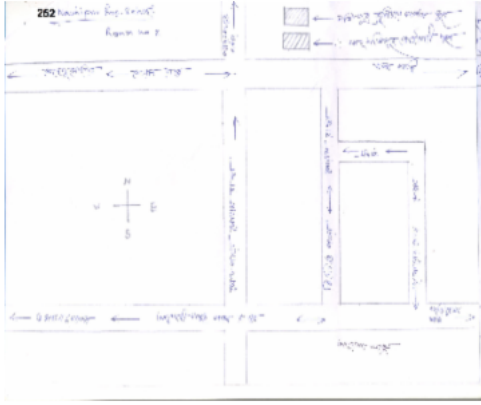

নির্বাচক নিবন্ধন আধিকারিকের স্বাক্ষর

Nazri Naksha

Google Map View

Polling Station Building Front View

Polling Station Front View

Cad View

Key MAP View

1 নাম : আফরোজা বেগুমা পিতার নাম: কবিরুল হক বাড়ির নং : n0002 বয়স : 52 লিঙ্গ : মহিলা	KSM2205052 ফটো উপলব্ধ	2 নাম : নাজিমুদ্দিন পিতার নাম: আবুল কালাম বাড়ির নং : n0137 বয়স : 30 লিঙ্গ : পুরুষ	SQP1557313 ফটো উপলব্ধ	3 নাম : আবুল কালাম পিতার নাম: শুকরিয়া সেখ বাড়ির নং : n0137 বয়স : 69 লিঙ্গ : পুরুষ	SQP2069938 ফটো উপলব্ধ
4 নাম : টুলুয়ারা স্বামীর নাম: ফয়জুল ইসলাম বাড়ির নং : n0006 বয়স : 71 লিঙ্গ : মহিলা	SQP3026713 ফটো উপলব্ধ	5 নাম : দুলব বিবি স্বামীর নাম: সানমহম্মদ বাড়ির নং : n0080 বয়স : 87 লিঙ্গ : মহিলা	WB/09/056/537869 ফটো উপলব্ধ	6 নাম : বাক্বাস আলি পিতার নাম: রহমান বাড়ির নং : n0072 বয়স : 43 লিঙ্গ : পুরুষ	SQP2067692 ফটো উপলব্ধ
7 নাম : আফেজ বিবি স্বামীর নাম: আঃ রহমান বাড়ির নং : n0072 বয়স : 73 লিঙ্গ : মহিলা	SQP2067601 ফটো উপলব্ধ	8 নাম : আবদুস সাত্তার পিতার নাম: শুকরিয়া সেখ বাড়ির নং : n0085 বয়স : 72 লিঙ্গ : পুরুষ	WB/09/056/537098 ফটো উপলব্ধ	9 নাম : রেখা বিবি স্বামীর নাম: মরহুম সেখ বাড়ির নং : n0084 বয়স : 41 লিঙ্গ : মহিলা	KSM2651743 ফটো উপলব্ধ
10 নাম : সহরবান পিতার নাম: জানমহম্মদ বাড়ির নং : n0084 বয়স : 40 লিঙ্গ : মহিলা	SQP1120690 ফটো উপলব্ধ	11 নাম : নুরমহালা বিবি স্বামীর নাম: জানমহম্মদ সেখ বাড়ির নং : n0084 বয়স : 82 লিঙ্গ : মহিলা	WB/09/056/537876 ফটো উপলব্ধ	12 নাম : মিঠু সেখ পিতার নাম: দুলাল সেখ বাড়ির নং : n0016 বয়স : 29 লিঙ্গ : পুরুষ	SQP1731397 ফটো উপলব্ধ
13 নাম : জেসমিনা খাতুন বিবি স্বামীর নাম: সাওকাত আলি বাড়ির নং : n0010 বয়স : 30 লিঙ্গ : মহিলা	SQP1731504 ফটো উপলব্ধ	14 নাম : জুহিনা সেখ পিতার নাম: নুর হোসেন সেখ বাড়ির নং : n0149 বয়স : 29 লিঙ্গ : পুরুষ	SQP1643824 ফটো উপলব্ধ	15 নাম : সাজাহান সেখ পিতার নাম: আবুল কালাম বাড়ির নং : n0137 বয়স : 31 লিঙ্গ : পুরুষ	SQP1557321 ফটো উপলব্ধ
16 নাম : জান্নাতুন ফেরদাউস স্বামীর নাম: লুৎফার রহমান বাড়ির নং : n0214 বয়স : 39 লিঙ্গ : মহিলা	KSM2460426 ফটো উপলব্ধ	17 নাম : সোনিয়া বিবি স্বামীর নাম: পশিম আকতার বাড়ির নং : n0150 বয়স : 39 লিঙ্গ : মহিলা	KSM2459949 ফটো উপলব্ধ	18 নাম : রাকিবা খাতুন বিবি স্বামীর নাম: ইসমাইল সেখ বাড়ির নং : n0048 বয়স : 39 লিঙ্গ : মহিলা	SQP1188721 ফটো উপলব্ধ
19 নাম : ফুলজান বেগুমা স্বামীর নাম: জসিমুদ্দিন সেখ বাড়ির নং : n0029 বয়স : 82 লিঙ্গ : মহিলা	WB/09/056/537679 ফটো উপলব্ধ	20 নাম : রুপসী বিবি স্বামীর নাম: গোফুর সেখ বাড়ির নং : n0016 বয়স : 51 লিঙ্গ : মহিলা	WB/09/056/537477 ফটো উপলব্ধ	21 নাম : বানুয়ারা বেগুমা পিতার নাম: আইজুদ্দিন বাড়ির নং : n0114 বয়স : 66 লিঙ্গ : মহিলা	SQP2068146 ফটো উপলব্ধ
22 নাম : মানজুরা বেগুমা স্বামীর নাম: আবুল কালাম বাড়ির নং : n0096 বয়স : 56 লিঙ্গ : মহিলা	WB/09/056/537022 ফটো উপলব্ধ	23 নাম : সাকিনা বিবি স্বামীর নাম: সাকিম বাড়ির নং : n0094 বয়স : 43 লিঙ্গ : মহিলা	KSM2205409 ফটো উপলব্ধ	24 নাম : আব্দুস সালাম পিতার নাম: কাসিমুদ্দিন সেখ বাড়ির নং : n0094 বয়স : 52 লিঙ্গ : পুরুষ	WB/09/056/537553 ফটো উপলব্ধ
25 নাম : আশিক ইকবাল পিতার নাম: আব্দুল কাদের বাড়ির নং : n0106 বয়স : 29 লিঙ্গ : পুরুষ	SQP1634898 ফটো উপলব্ধ	26 নাম : অকিল ইসলাম পিতার নাম: আব্দুল কাদের বাড়ির নং : n0106 বয়স : 36 লিঙ্গ : পুরুষ	SQP0947416 ফটো উপলব্ধ	27 নাম : অশেফ আলি পিতার নাম: আব্দুল কাদের বাড়ির নং : n0106 বয়স : 40 লিঙ্গ : পুরুষ	SQP1120054 ফটো উপলব্ধ
28 নাম : আবদুল কাদের পিতার নাম: জানমহম্মদ বাড়ির নং : n0106 বয়স : 80 লিঙ্গ : পুরুষ	WB/09/056/537052 ফটো উপলব্ধ	29 নাম : হেনা বিবি স্বামীর নাম: দুলাল সেখ বাড়ির নং : n0016 বয়স : 42 লিঙ্গ : মহিলা	SQP1281708 ফটো উপলব্ধ	30 নাম : দুলাল সেখ পিতার নাম: আসগার সেখ বাড়ির নং : n0016 বয়স : 62 লিঙ্গ : পুরুষ	SQP2075091 ফটো উপলব্ধ