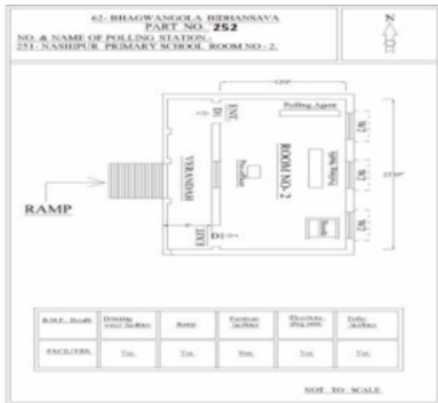

নির্বাচক নিবন্ধন আধিকারিকের স্বাক্ষর

Nazri Naksha

Google Map View

Polling Station Building Front View

Polling Station Front View

Cad View

Key MAP View

1 নাম : আফরোজা বেগুমা পিতার নাম: কবিরুল হক বাড়ির নং : n0002 বয়স : 52 লিঙ্গ : মহিলা	KSM2205052 ফটো উপলব্ধ	2 নাম : নাজিমুদ্দিন পিতার নাম: আবুল কালাম বাড়ির নং : n0137 বয়স : 30 লিঙ্গ : পুরুষ	SQP1557313 ফটো উপলব্ধ	3 নাম : আবুল কালাম পিতার নাম: শুকরিয়া সেখ বাড়ির নং : n0137 বয়স : 69 লিঙ্গ : পুরুষ	SQP2069938 ফটো উপলব্ধ
4 নাম : টুলুয়ারা স্বামীর নাম: ফয়জুল ইসলাম বাড়ির নং : n0006 বয়স : 71 লিঙ্গ : মহিলা	SQP3026713 ফটো উপলব্ধ	5 নাম : দুলব বিবি স্বামীর নাম: সানমহম্মদ বাড়ির নং : n0080 বয়স : 87 লিঙ্গ : মহিলা	WB/09/056/537869 ফটো উপলব্ধ	6 নাম : বাক্বাস আলি পিতার নাম: রহমান বাড়ির নং : n0072 বয়স : 43 লিঙ্গ : পুরুষ	SQP2067692 ফটো উপলব্ধ
7 নাম : আফেজ বিবি স্বামীর নাম: আঃ রহমান বাড়ির নং : n0072 বয়স : 73 লিঙ্গ : মহিলা	SQP2067601 ফটো উপলব্ধ	8 নাম : আবদুস সাত্তার পিতার নাম: শুকরিয়া সেখ বাড়ির নং : n0085 বয়স : 72 লিঙ্গ : পুরুষ	WB/09/056/537098 ফটো উপলব্ধ	9 নাম : রেখা বিবি স্বামীর নাম: মরহুম সেখ বাড়ির নং : n0084 বয়স : 41 লিঙ্গ : মহিলা	KSM2651743 ফটো উপলব্ধ
10 নাম : সহরবান পিতার নাম: জানমহম্মদ বাড়ির নং : n0084 বয়স : 40 লিঙ্গ : মহিলা	SQP1120690 ফটো উপলব্ধ	11 নাম : নুরমহালা বিবি স্বামীর নাম: জানমহম্মদ সেখ বাড়ির নং : n0084 বয়স : 82 লিঙ্গ : মহিলা	WB/09/056/537876 ফটো উপলব্ধ	12 নাম : মিঠু সেখ পিতার নাম: দুলাল সেখ বাড়ির নং : n0016 বয়স : 29 লিঙ্গ : পুরুষ	SQP1731397 ফটো উপলব্ধ
13 নাম : জেসমিনা খাতুন বিবি স্বামীর নাম: সাওকাত আলি বাড়ির নং : n0010 বয়স : 30 লিঙ্গ : মহিলা	SQP1731504 ফটো উপলব্ধ	14 নাম : জুহিনা সেখ পিতার নাম: নুর হোসেন সেখ বাড়ির নং : n0149 বয়স : 29 লিঙ্গ : পুরুষ	SQP1643824 ফটো উপলব্ধ	15 নাম : সাজাহান সেখ পিতার নাম: আবুল কালাম বাড়ির নং : n0137 বয়স : 31 লিঙ্গ : পুরুষ	SQP1557321 ফটো উপলব্ধ
16 নাম : জান্নাতুন ফেরদাউস স্বামীর নাম: লুৎফার রহমান বাড়ির নং : n0214 বয়স : 39 লিঙ্গ : মহিলা	KSM2460426 ফটো উপলব্ধ	17 নাম : সোনিয়া বিবি স্বামীর নাম: পশিম আকতার বাড়ির নং : n0150 বয়স : 39 লিঙ্গ : মহিলা	KSM2459949 ফটো উপলব্ধ	18 নাম : রাকিবা খাতুন বিবি স্বামীর নাম: ইসমাইল সেখ বাড়ির নং : n0048 বয়স : 39 লিঙ্গ : মহিলা	SQP1188721 ফটো উপলব্ধ
19 নাম : ফুলজান বেগুমা স্বামীর নাম: জসিমুদ্দিন সেখ বাড়ির নং : n0029 বয়স : 82 লিঙ্গ : মহিলা	WB/09/056/537679 ফটো উপলব্ধ	20 নাম : রুপসী বিবি স্বামীর নাম: গোফুর সেখ বাড়ির নং : n0016 বয়স : 51 লিঙ্গ : মহিলা	WB/09/056/537477 ফটো উপলব্ধ	21 নাম : বানুয়ারা বেগুমা পিতার নাম: আইজুদ্দিন বাড়ির নং : n0114 বয়স : 66 লিঙ্গ : মহিলা	SQP2068146 ফটো উপলব্ধ
22 নাম : মানজুরা বেগুমা স্বামীর নাম: আবুল কালাম বাড়ির নং : n0096 বয়স : 56 লিঙ্গ : মহিলা	WB/09/056/537022 ফটো উপলব্ধ	23 নাম : সাকিনা বিবি স্বামীর নাম: সাকিম বাড়ির নং : n0094 বয়স : 43 লিঙ্গ : মহিলা	KSM2205409 ফটো উপলব্ধ	24 নাম : আব্দুস সালাম পিতার নাম: কাসিমুদ্দিন সেখ বাড়ির নং : n0094 বয়স : 52 লিঙ্গ : পুরুষ	WB/09/056/537553 ফটো উপলব্ধ
25 নাম : আশিক ইকবাল পিতার নাম: আব্দুল কাদের বাড়ির নং : n0106 বয়স : 29 লিঙ্গ : পুরুষ	SQP1634898 ফটো উপলব্ধ	26 নাম : অকিল ইসলাম পিতার নাম: আব্দুল কাদের বাড়ির নং : n0106 বয়স : 36 লিঙ্গ : পুরুষ	SQP0947416 ফটো উপলব্ধ	27 নাম : অশেফ আলি পিতার নাম: আব্দুল কাদের বাড়ির নং : n0106 বয়স : 40 লিঙ্গ : পুরুষ	SQP1120054 ফটো উপলব্ধ
28 নাম : আবদুল কাদের পিতার নাম: জানমহম্মদ বাড়ির নং : n0106 বয়স : 80 লিঙ্গ : পুরুষ	WB/09/056/537052 ফটো উপলব্ধ	29 নাম : হেনা বিবি স্বামীর নাম: দুলাল সেখ বাড়ির নং : n0016 বয়স : 42 লিঙ্গ : মহিলা	SQP1281708 ফটো উপলব্ধ	30 নাম : দুলাল সেখ পিতার নাম: আসগার সেখ বাড়ির নং : n0016 বয়স : 62 লিঙ্গ : পুরুষ	SQP2075091 ফটো উপলব্ধ