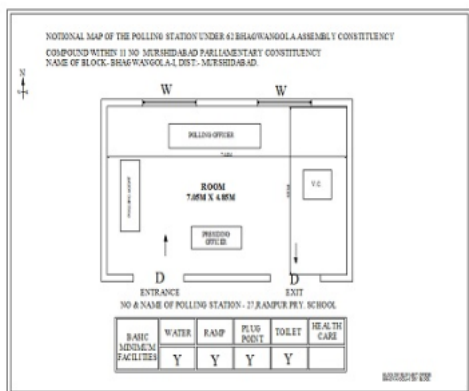

নির্বাচক নিবন্ধন আধিকারিকের স্বাক্ষর

Nazri Naksha

Google Map View

Polling Station Building Front View

Polling Station Front View

Cad View

Key MAP View

1 নাম : মংগে বদরুদ্দোজা পিতার নাম: খাজা আহম্মদ বাড়ির নং : n0068 বয়স : 57 লিঙ্গ : পুরুষ ফটো উপলব্ধ	KSM1131531	2 নাম : ইসা সেখ মায়ের নাম: বান বেওয়া বাড়ির নং : n0068 বয়স : 44 লিঙ্গ : পুরুষ ফটো উপলব্ধ	KSM2265023	3 নাম : ইয়াজুদ্দিন সেখ পিতার নাম: আমির হামজা সেখ বাড়ির নং : n0058 বয়স : 36 লিঙ্গ : পুরুষ ফটো উপলব্ধ	SQP1141332
4 নাম : তানজুরা বিবি স্বামীর নাম: আমীর হামজা বাড়ির নং : n0058 বয়স : 57 লিঙ্গ : মহিলা ফটো উপলব্ধ	WB/09/056/042685	5 নাম : আমীর হামজা পিতার নাম: সামসুদ্দিন সেখ বাড়ির নং : n0058 বয়স : 62 লিঙ্গ : পুরুষ ফটো উপলব্ধ	WB/09/056/042684	6 নাম : মুন্নী বিবি স্বামীর নাম: আব্দুস সামাদ সেখ বাড়ির নং : n0043 বয়স : 38 লিঙ্গ : মহিলা ফটো উপলব্ধ	SQP0080242
7 নাম : আব্দুস সামাদ পিতার নাম: আজাদ সেখ বাড়ির নং : n0043 বয়স : 52 লিঙ্গ : পুরুষ ফটো উপলব্ধ	KSM1928027	8 নাম : সেলিনা বিবি স্বামীর নাম: সামসুদ্দিন সেখ বাড়ির নং : n0102 বয়স : 45 লিঙ্গ : মহিলা ফটো উপলব্ধ	KSM1492099	9 নাম : উরেফা বিবি স্বামীর নাম: আজাদ আলি বাড়ির নং : n0211 বয়স : 64 লিঙ্গ : মহিলা ফটো উপলব্ধ	WB/09/056/042660
10 নাম : আপেল সেখ পিতার নাম: আইজুল সেখ বাড়ির নং : n0108 বয়স : 42 লিঙ্গ : পুরুষ ফটো উপলব্ধ	KSM2606739	11 নাম : টুয়েরা বিবি স্বামীর নাম: আব্দুল হানিফা সেখ বাড়ির নং : n0070 বয়স : 44 লিঙ্গ : মহিলা ফটো উপলব্ধ	KSM1928316	12 নাম : সামগুলা আলফিফা পিতার নাম: আব্দুল ফিফান বাড়ির নং : n0070 বয়স : 31 লিঙ্গ : পুরুষ ফটো উপলব্ধ	SQP1308279
13 নাম : অরুনা বিবি স্বামীর নাম: আব্দুল ফিফান বাড়ির নং : n0070 বয়স : 54 লিঙ্গ : মহিলা ফটো উপলব্ধ	WB/09/056/042579	14 নাম : সায়রা বিবি স্বামীর নাম: হজরত সেখ বাড়ির নং : n0070 বয়স : 56 লিঙ্গ : মহিলা ফটো উপলব্ধ	WB/09/056/042667	15 নাম : আবু সুফিয়ান পিতার নাম: সাইদুল ইসলাম বাড়ির নং : n0070 বয়স : 57 লিঙ্গ : পুরুষ ফটো উপলব্ধ	WB/09/056/042578
16 নাম : আনোরা বিবি স্বামীর নাম: সাইদুল ইসলাম বাড়ির নং : n0070 বয়স : 77 লিঙ্গ : মহিলা ফটো উপলব্ধ	WB/09/056/042577	17 নাম : হাদেসা বিবি স্বামীর নাম: হাবিবুর সেখ বাড়ির নং : n0038 বয়স : 61 লিঙ্গ : মহিলা ফটো উপলব্ধ	WB/09/056/042761	18 নাম : কহেনুর বিবি স্বামীর নাম: আজিদ সেখ বাড়ির নং : n0030 বয়স : 38 লিঙ্গ : মহিলা ফটো উপলব্ধ	SQP0973651
19 নাম : আজিদ সেখ মায়ের নাম: উমরাতন বেওয়া বাড়ির নং : n0030 বয়স : 39 লিঙ্গ : পুরুষ ফটো উপলব্ধ	KSM2669232	20 নাম : সেখ মাতিন মায়ের নাম: সায়েদা বেওয়া বাড়ির নং : n0011 বয়স : 62 লিঙ্গ : পুরুষ ফটো উপলব্ধ	KSM1130210	21 নাম : সালেমা বিবি স্বামীর নাম: মাতিন সেখ বাড়ির নং : n0011 বয়স : 58 লিঙ্গ : মহিলা ফটো উপলব্ধ	KSM1928159
22 নাম : জাকিরা বিবি স্বামীর নাম: এবাদত সেখ বাড়ির নং : n0015 বয়স : 35 লিঙ্গ : মহিলা ফটো উপলব্ধ	SQP0973776	23 নাম : মাইনুদ্দিন সেখ পিতার নাম: আইনাল সেখ বাড়ির নং : n0015 বয়স : 30 লিঙ্গ : পুরুষ ফটো উপলব্ধ	SQP1572270	24 নাম : তয়েবা বিবি স্বামীর নাম: আব্দুল মান্নান সেখ বাড়ির নং : n0027 বয়স : 60 লিঙ্গ : মহিলা ফটো উপলব্ধ	WB/09/056/042723
25 নাম : জাবারুল সেখ পিতার নাম: আব্দুল মান্নান সেখ বাড়ির নং : n0027 বয়স : 43 লিঙ্গ : পুরুষ ফটো উপলব্ধ	KSM2669224	26 নাম : ফিরোজা বিবি স্বামীর নাম: জাবারুল সেখ বাড়ির নং : n0027 বয়স : 40 লিঙ্গ : মহিলা ফটো উপলব্ধ	KSM2669216	27 নাম : এহেসান বিবি স্বামীর নাম: জুলু সেখ বাড়ির নং : n0065 বয়স : 69 লিঙ্গ : মহিলা ফটো উপলব্ধ	WB/09/056/042620
28 নাম : মানজুরা বিবি পিতার নাম: তাহাসিন সেখ বাড়ির নং : n0067 বয়স : 60 লিঙ্গ : মহিলা ফটো উপলব্ধ	WB/09/056/042623	29 নাম : লালন খাতুন পিতার নাম: জুলু সেখ বাড়ির নং : n0067 বয়স : 52 লিঙ্গ : মহিলা ফটো উপলব্ধ	WB/09/056/042624	30 নাম : নিকাইবুল সেখ পিতার নাম: আব্দুল ফিফান সেখ বাড়ির নং : n0070 বয়স : 28 লিঙ্গ : পুরুষ ফটো উপলব্ধ	SQP1657055