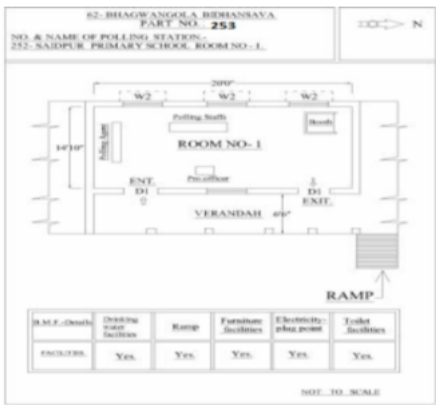

নির্বাচক নিবন্ধন আধিকারিকের স্বাক্ষর

Nazri Naksha

Google Map View

Polling Station Building Front View

Polling Station Front View

Cad View

Key MAP View

বিধানসভা নির্বাচনক্ষেত্রের নং, নাম : 62-ভগবানগোলা  
ভাগ নং, নাম : 1-সৈয়দপুর উত্তর(প্রাক্তন এম. এল. এ. দেদারবজ্র পাড়া)