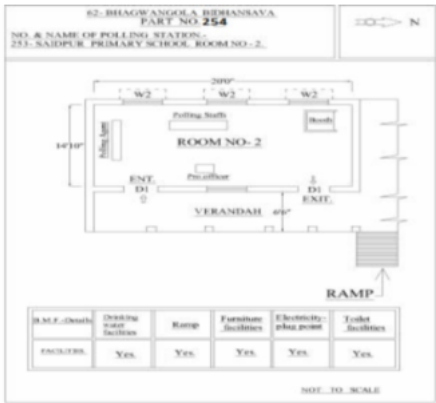

নির্বাচক নিবন্ধন আধিকারিকের স্বাক্ষর

Nazri Naksha

Google Map View

Polling Station Building Front View

Polling Station Front View

Cad View

Key MAP View

1 নাম : এসাহক আলি পিতার নাম: আব্দুর রশিদ বাড়ির নং : n0084 বয়স : 34 লিঙ্গ : পুরুষ	SQP1413715 ফটো উপলব্ধ	2 নাম : সেলিম সেখ পিতার নাম: আব্দুর রশিদ বাড়ির নং : n0084 বয়স : 33 লিঙ্গ : পুরুষ	SQP1282821 ফটো উপলব্ধ	3 নাম : তাজমিরা বিবি স্বামীর নাম: সৈয়দ সেখ বাড়ির নং : n0084 বয়স : 32 লিঙ্গ : মহিলা	SQP1546597 ফটো উপলব্ধ
4 নাম : সৈয়ব সেখ পিতার নাম: সৈয়দ বাড়ির নং : n0081 বয়স : 70 লিঙ্গ : পুরুষ	KSM0901900 ফটো উপলব্ধ	5 নাম : সেকবর আলী পিতার নাম: মুন্সিফা বিবি বেওয়া বাড়ির নং : n0081 বয়স : 37 লিঙ্গ : পুরুষ	KSM2735785 ফটো উপলব্ধ	6 নাম : সোহেল সেখ পিতার নাম: সাজ্জাদ আলি বাড়ির নং : n0060 বয়স : 37 লিঙ্গ : পুরুষ	KSM2461747 ফটো উপলব্ধ
7 নাম : মাইসেরা খাতুন বিবি স্বামীর নাম: সোহেল সেখ বাড়ির নং : n0060 বয়স : 30 লিঙ্গ : মহিলা	SQP1546423 ফটো উপলব্ধ	8 নাম : রুবেল হক পিতার নাম: সাজ্জাদ আলী বাড়ির নং : n0060 বয়স : 35 লিঙ্গ : পুরুষ	SQP1120823 ফটো উপলব্ধ	9 নাম : মিনারা বেওয়া স্বামীর নাম: সাজ্জাদ বাড়ির নং : n0060 বয়স : 82 লিঙ্গ : মহিলা	WB/09/056/540549 ফটো উপলব্ধ
10 নাম : মোসাঃ বুমা খাতুন পিতার নাম: আবুল কালাম বাড়ির নং : n0057 বয়স : 37 লিঙ্গ : মহিলা	KSM2735413 ফটো উপলব্ধ	11 নাম : দোলাল সেখ পিতার নাম: এজমালী বাড়ির নং : n0057 বয়স : 55 লিঙ্গ : পুরুষ	SQP2777902 ফটো উপলব্ধ	12 নাম : আলি হোসেন পিতার নাম: বাবর আলি বাড়ির নং : n0056 বয়স : 31 লিঙ্গ : পুরুষ	SQP1413665 ফটো উপলব্ধ
13 নাম : ইতিয়ারা বিবি স্বামীর নাম: সালাম বাড়ির নং : n0056 বয়স : 40 লিঙ্গ : মহিলা	KSM2461184 ফটো উপলব্ধ	14 নাম : সহিবুর রহমান পিতার নাম: সামায়েন বাড়ির নং : n0005 বয়স : 28 লিঙ্গ : পুরুষ	SQP1731835 ফটো উপলব্ধ	15 নাম : চামেলী বিবি স্বামীর নাম: সম্রাট সেখ বাড়ির নং : n0076 বয়স : 28 লিঙ্গ : মহিলা	SQP1643915 ফটো উপলব্ধ
16 নাম : সোনালী বিবি স্বামীর নাম: মুরসালিম সেখ বাড়ির নং : n0076 বয়স : 33 লিঙ্গ : মহিলা	SQP1282797 ফটো উপলব্ধ	17 নাম : নুরজ্জামান সেখ পিতার নাম: সামেজ বাড়ির নং : n0076 বয়স : 60 লিঙ্গ : পুরুষ	WB/09/056/540829 ফটো উপলব্ধ	18 নাম : নুরজাহান বেওয়া স্বামীর নাম: সামেজ বাড়ির নং : n0076 বয়স : 80 লিঙ্গ : মহিলা	WB/09/056/540831 ফটো উপলব্ধ
19 নাম : বকুল সেখ পিতার নাম: মজুমদার সেখ বাড়ির নং : n0075 বয়স : 35 লিঙ্গ : পুরুষ	SQP1121110 ফটো উপলব্ধ	20 নাম : নবীয়া খাতুন বিবি স্বামীর নাম: বকুল সেখ বাড়ির নং : n0075 বয়স : 37 লিঙ্গ : মহিলা	SQP1282714 ফটো উপলব্ধ	21 নাম : মোঃ জামাল হোসেন পিতার নাম: লালচন্দ্র সেখ বাড়ির নং : n0075 বয়স : 32 লিঙ্গ : পুরুষ	SQP1643923 ফটো উপলব্ধ
22 নাম : কাজিমুদ্দিন সেখ পিতার নাম: তাহসেন আলি বাড়ির নং : n0074 বয়স : 43 লিঙ্গ : পুরুষ	KSM2205888 ফটো উপলব্ধ	23 নাম : রেখা বিবি স্বামীর নাম: আব্দুর রশিদ বাড়ির নং : n0074 বয়স : 43 লিঙ্গ : মহিলা	KSM2205896 ফটো উপলব্ধ	24 নাম : আঃ রশিদ পিতার নাম: তাহসেন বাড়ির নং : n0074 বয়স : 57 লিঙ্গ : পুরুষ	KSM0902270 ফটো উপলব্ধ
25 নাম : আসমাউল হক পিতার নাম: ইমসার আলী বাড়ির নং : n0105 বয়স : 35 লিঙ্গ : পুরুষ	KSM2517118 ফটো উপলব্ধ	26 নাম : মোঃ রাহুল ইসলাম পিতার নাম: আব্দুর বারী বাড়ির নং : n0105 বয়স : 29 লিঙ্গ : পুরুষ	SQP1635275 ফটো উপলব্ধ	27 নাম : টুকু বিবি স্বামীর নাম: সোহরাবুল ইসলাম বাড়ির নং : n0105 বয়স : 38 লিঙ্গ : মহিলা	SQP1413541 ফটো উপলব্ধ
28 নাম : সোনারুল ইসলাম পিতার নাম: এজ্জাজ বাড়ির নং : n0105 বয়স : 44 লিঙ্গ : পুরুষ	KSM2460988 ফটো উপলব্ধ	29 নাম : মাসাদুল ইসলাম মায়ের নাম: এফসার বিবি বাড়ির নং : n0105 বয়স : 39 লিঙ্গ : পুরুষ	SQP1121201 ফটো উপলব্ধ	30 নাম : আল আমিন সেখ পিতার নাম: সাহিদুল ইসলাম বাড়ির নং : n0069 বয়স : 29 লিঙ্গ : পুরুষ	SQP1635259 ফটো উপলব্ধ