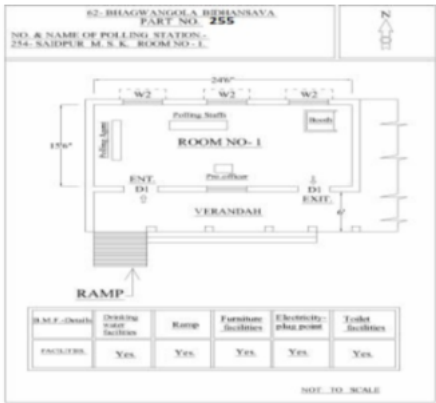

নির্বাচক নিবন্ধন আধিকারিকের স্বাক্ষর

Nazri Naksha

Google Map View

Polling Station Building Front View

Polling Station Front View

Cad View

Key MAP View

1	SQP1121904	ফটো উপলব্ধ	2	SQP1546936	ফটো উপলব্ধ	3	SQP2888840	ফটো উপলব্ধ
নাম : মোঃ ফিরোজ আলী পিতার নাম : হায়দার আলী বাড়ির নং : n0074 বয়স : 39 লিঙ্গ : পুরুষ			নাম : হাসান আলি পিতার নাম : মিন্টু সেখ বাড়ির নং : n0074 বয়স : 30 লিঙ্গ : পুরুষ			নাম : আলি হায়দার পিতার নাম : নাসিমুদ্দিন সেখ বাড়ির নং : n0074 বয়স : 55 লিঙ্গ : পুরুষ		
4	WB/09/056/543019	ফটো উপলব্ধ	5	SQP1635531	ফটো উপলব্ধ	6	SQP0874933	ফটো উপলব্ধ
নাম : সুফেরা বিবি স্বামীর নাম : আঃকাদের বাড়ির নং : n0074 বয়স : 67 লিঙ্গ : মহিলা			নাম : মিজানুর হক পিতার নাম : আব্দুল কাদের বাড়ির নং : n0074 বয়স : 29 লিঙ্গ : পুরুষ			নাম : আসিরুদ্দিন হোসেন পিতার নাম : আব্দুল হালিম বাড়ির নং : n0081 বয়স : 44 লিঙ্গ : পুরুষ		
7	WB/09/056/543038	ফটো উপলব্ধ	8	WB/09/056/543037	ফটো উপলব্ধ	9	SQP1862309	ফটো উপলব্ধ
নাম : আশুরা বিবি স্বামীর নাম : আবু তালেপ বাড়ির নং : n0081 বয়স : 77 লিঙ্গ : মহিলা			নাম : আবু তালেপ পিতার নাম : হাজী শুকুতুল্লাহ বাড়ির নং : n0081 বয়স : 82 লিঙ্গ : পুরুষ			নাম : হাসিনা বাণু পিতার নাম : ইরফান রাশাদ বাড়ির নং : n0047 বয়স : 26 লিঙ্গ : মহিলা		
10	WB/09/056/543568	ফটো উপলব্ধ	11	SQP1282961	ফটো উপলব্ধ	12	SQP1546670	ফটো উপলব্ধ
নাম : মঃ আলীউদ্দিন পিতার নাম : মোশারুফ হোসেন বাড়ির নং : n0001 বয়স : 67 লিঙ্গ : পুরুষ			নাম : মোসাঃ সাহিমুলতানা স্বামীর নাম : মঃ গান্ডু সেখ বাড়ির নং : n0096 বয়স : 34 লিঙ্গ : মহিলা			নাম : ঝরনা বিবি স্বামীর নাম : কাইমুদ্দিন সেখ বাড়ির নং : n0096 বয়স : 37 লিঙ্গ : মহিলা		
13	SQP0877928	ফটো উপলব্ধ	14	SQP2074771	ফটো উপলব্ধ	15	KSM2593127	ফটো উপলব্ধ
নাম : গান্ডু সেখ পিতার নাম : সদ্দাগর সেখ বাড়ির নং : n0096 বয়স : 40 লিঙ্গ : পুরুষ			নাম : শিলওয়ারা বিবি স্বামীর নাম : সদ্দাগর সেখ বাড়ির নং : n0096 বয়স : 65 লিঙ্গ : মহিলা			নাম : রাইহানা ফেরদৌসী স্বামীর নাম : গোলাম মোস্তাফা বাড়ির নং : n0001 বয়স : 45 লিঙ্গ : মহিলা		
16	SQP2077683	ফটো উপলব্ধ	17	SQP2076966	ফটো উপলব্ধ	18	SQP1863182	ফটো উপলব্ধ
নাম : উমেকুলশম বেগম অন্যান্য : আলীউদ্দিন বাড়ির নং : n0001 বয়স : 54 লিঙ্গ : মহিলা			নাম : গোলাম মোস্তাফা পিতার নাম : মোশারুফ হোসেন বাড়ির নং : n0001 বয়স : 60 লিঙ্গ : পুরুষ			নাম : রুপালি খাতুন বিবি স্বামীর নাম : আলীউদ্দিন সেখ বাড়ির নং : n0107 বয়স : 29 লিঙ্গ : মহিলা		
19	SQP1635473	ফটো উপলব্ধ	20	SQP1122001	ফটো উপলব্ধ	21	KSM2652139	ফটো উপলব্ধ
নাম : জুলেখা কামাল পিতার নাম : মাহমুদুল আলী বাড়ির নং : n0003 বয়স : 29 লিঙ্গ : মহিলা			নাম : রয়েদা পারভিন স্বামীর নাম : মোসারুফ কামাল বাড়ির নং : n0003 বয়স : 33 লিঙ্গ : মহিলা			নাম : মোঃ নিয়াজুদ্দিন সেখ পিতার নাম : মোঃ নাজিমুদ্দিন বাড়ির নং : n0003 বয়স : 38 লিঙ্গ : পুরুষ		
22	SQP0947978	ফটো উপলব্ধ	23	WB/09/056/543331	ফটো উপলব্ধ	24	SQP0947952	ফটো উপলব্ধ
নাম : মোসাঃ জোহরা বিবি স্বামীর নাম : রবিউল ইসলাম বাড়ির নং : n0003 বয়স : 35 লিঙ্গ : মহিলা			নাম : মোঃ হাজিকুল আলম পিতার নাম : এসলাম বাড়ির নং : n0015 বয়স : 49 লিঙ্গ : পুরুষ			নাম : মাইদুল ইসলাম পিতার নাম : মাইদুল ইসলাম সেখ বাড়ির নং : n0047 বয়স : 40 লিঙ্গ : পুরুষ		
25	SQP1414085	ফটো উপলব্ধ	26	KSM2462257	ফটো উপলব্ধ	27	WB/09/056/543045	ফটো উপলব্ধ
নাম : কাইজার হাসান পিতার নাম : মোঃ আলীউদ্দিন বাড়ির নং : n0001 বয়স : 29 লিঙ্গ : পুরুষ			নাম : জরিলা বিবি স্বামীর নাম : রেজাউল করিম বাড়ির নং : n0011 বয়স : 54 লিঙ্গ : মহিলা			নাম : রেজাউল করিম পিতার নাম : আব্দুল গাফুর বাড়ির নং : n0011 বয়স : 62 লিঙ্গ : পুরুষ		
28	WB/09/056/543282	ফটো উপলব্ধ	29	WB/09/056/540110	ফটো উপলব্ধ	30	WB/09/056/543405	ফটো উপলব্ধ
নাম : কাঞ্চন বেওয়া অন্যান্য : আব্দুর রহমান বাড়ির নং : n0010 বয়স : 67 লিঙ্গ : মহিলা			নাম : মাসুরা বিবি স্বামীর নাম : আকবর বাড়ির নং : n0047 বয়স : 43 লিঙ্গ : মহিলা			নাম : আকবর আলি পিতার নাম : মাইদুল ইসলাম বাড়ির নং : n0047 বয়স : 56 লিঙ্গ : পুরুষ		