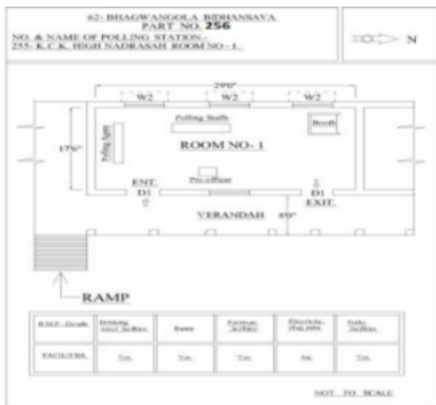

নির্বাচক নিবন্ধন আধিকারিকের স্বাক্ষর

Nazri Naksha

Google Map View

Polling Station Building Front View

Polling Station Front View

Cad View

Key MAP View

1 নাম : বিবি আলোকা স্বামীর নাম : সেখ বাবলু বাড়ির নং : n0029 বয়স : 57 লিঙ্গ : মহিলা	SQP2077121 ফটো উপলব্ধ	2 নাম : সারিনা খাতুন পিতার নাম : বরিশত সেখ বাড়ির নং : n0029 বয়স : 31 লিঙ্গ : মহিলা	SQP1414333 ফটো উপলব্ধ	3 নাম : মর্জিনা খাতুন মায়ের নাম : দেলুওয়ারা বেওয়া বাড়ির নং : n0028 বয়স : 30 লিঙ্গ : মহিলা	SQP1547058 ফটো উপলব্ধ
4 নাম : রেকসোনা বিবি স্বামীর নাম : দেলসাদ সেখ বাড়ির নং : n0028 বয়স : 31 লিঙ্গ : মহিলা	SQP1547116 ফটো উপলব্ধ	5 নাম : দেলসাদ সেখ মায়ের নাম : দেলুওয়ারা বিবি বাড়ির নং : n0028 বয়স : 38 লিঙ্গ : পুরুষ	SQP1414325 ফটো উপলব্ধ	6 নাম : সেলিনা খাতুন স্বামীর নাম : কাবিল সেখ বাড়ির নং : n0028 বয়স : 40 লিঙ্গ : মহিলা	KSM2652345 ফটো উপলব্ধ
7 নাম : সেলিনা বিবি স্বামীর নাম : মাইনুল হক বাড়ির নং : n0028 বয়স : 52 লিঙ্গ : মহিলা	WB/09/056/549090 ফটো উপলব্ধ	8 নাম : মইনুল সেখ পিতার নাম : আজিজুল সেখ বাড়ির নং : n0028 বয়স : 54 লিঙ্গ : পুরুষ	KSM2208080 ফটো উপলব্ধ	9 নাম : কাজলা বিবি স্বামীর নাম : জামাল বাড়ির নং : n0028 বয়স : 46 লিঙ্গ : মহিলা	SQP2078632 ফটো উপলব্ধ
10 নাম : তাহাজুল সেখ পিতার নাম : জামাল সেখ বাড়ির নং : n0028 বয়স : 32 লিঙ্গ : পুরুষ	SQP1547256 ফটো উপলব্ধ	11 নাম : জামাল সেখ পিতার নাম : আজিজুল সেখ বাড়ির নং : n0028 বয়স : 54 লিঙ্গ : পুরুষ	SQP2078657 ফটো উপলব্ধ	12 নাম : বাসিরন বিবি স্বামীর নাম : সিপন সেখ বাড়ির নং : n0028 বয়স : 29 লিঙ্গ : মহিলা	SQP1635697 ফটো উপলব্ধ
13 নাম : সিপন সেখ পিতার নাম : সোহরাব সেখ বাড়ির নং : n0028 বয়স : 36 লিঙ্গ : পুরুষ	SQP1122167 ফটো উপলব্ধ	14 নাম : সোহরাব সেখ পিতার নাম : আজিজুল সেখ বাড়ির নং : n0028 বয়স : 66 লিঙ্গ : পুরুষ	SQP2073963 ফটো উপলব্ধ	15 নাম : ফিরোজা খাতুন পিতার নাম : আজিজুল সেখ বাড়ির নং : n0028 বয়স : 35 লিঙ্গ : মহিলা	SQP1414317 ফটো উপলব্ধ
16 নাম : মহঃ কাবিল সেখ পিতার নাম : আজিজুল সেখ বাড়ির নং : n0028 বয়স : 40 লিঙ্গ : পুরুষ	KSM2517571 ফটো উপলব্ধ	17 নাম : মুনাফা বেওয়া স্বামীর নাম : আজিজুল সেখ বাড়ির নং : n0028 বয়স : 80 লিঙ্গ : মহিলা	KSM2462836 ফটো উপলব্ধ	18 নাম : আসিরুদ্দিন পিতার নাম : গাইজুদ্দিন সেখ বাড়ির নং : n0026 বয়স : 82 লিঙ্গ : পুরুষ	WB/09/056/549108 ফটো উপলব্ধ
19 নাম : জুলি বিবি স্বামীর নাম : বরিশত সেখ বাড়ির নং : n0035 বয়স : 31 লিঙ্গ : মহিলা	SQP1547108 ফটো উপলব্ধ	20 নাম : টুঙ্গা বিবি স্বামীর নাম : মুক্তার হোসেন বাড়ির নং : n0035 বয়স : 31 লিঙ্গ : মহিলা	SQP1414390 ফটো উপলব্ধ	21 নাম : মুক্তার হোসেন পিতার নাম : সান্তার সেখ বাড়ির নং : n0035 বয়স : 39 লিঙ্গ : পুরুষ	KSM2736197 ফটো উপলব্ধ
22 নাম : রমজান আলি পিতার নাম : সান্তার সেখ বাড়ির নং : n0035 বয়স : 56 লিঙ্গ : পুরুষ	SQP2073765 ফটো উপলব্ধ	23 নাম : মরিয়ম বেওয়া স্বামীর নাম : সান্তার বাড়ির নং : n0035 বয়স : 87 লিঙ্গ : মহিলা	WB/09/056/549115 ফটো উপলব্ধ	24 নাম : রেজিনা বিবি স্বামীর নাম : মোমতাজ ইসলাম বাড়ির নং : n0040 বয়স : 40 লিঙ্গ : মহিলা	SQP1547140 ফটো উপলব্ধ
25 নাম : মোসাঃ মারসিলা খাতুন মায়ের নাম : রকিয়া বেওয়া বাড়ির নং : n0040 বয়স : 38 লিঙ্গ : মহিলা	SQP1547132 ফটো উপলব্ধ	26 নাম : এনামুল হক পিতার নাম : রেজওয়ানুল হক বাড়ির নং : n0044 বয়স : 41 লিঙ্গ : পুরুষ	KSM2463339 ফটো উপলব্ধ	27 নাম : সোনালী বিবি স্বামীর নাম : আব্দুল গনি সেখ বাড়ির নং : n0116 বয়স : 43 লিঙ্গ : মহিলা	KSM2204956 ফটো উপলব্ধ
28 নাম : হারোনোর রশিদ পিতার নাম : আব্দুল গোফুর সরকার বাড়ির নং : 007 খড়িবোনা, নশিপুর বালাগাছি বয়স : 53 লিঙ্গ : পুরুষ	SQP2949543 ফটো উপলব্ধ	29 নাম : মকলেমা বেওয়া স্বামীর নাম : আব্দুল গফুর বাড়ির নং : n0007 বয়স : 82 লিঙ্গ : মহিলা	WB/09/056/549188 ফটো উপলব্ধ	30 নাম : রঞ্জিলা বিবি স্বামীর নাম : আবুল হাসিম বাড়ির নং : n0006 বয়স : 55 লিঙ্গ : মহিলা	SQP2077030 ফটো উপলব্ধ