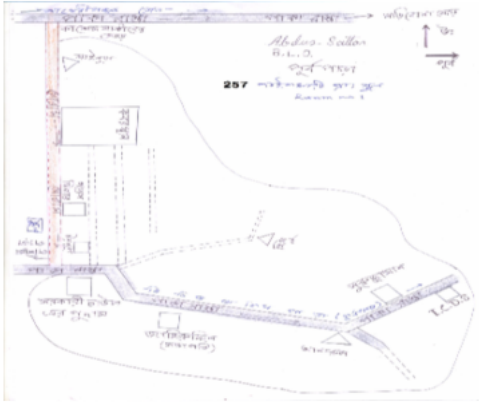

নির্বাচক নিবন্ধন আধিকারিকের স্বাক্ষর

Nazri Naksha

Google Map View

Polling Station Building Front View

Polling Station Front View

Cad View

Key MAP View

1 নাম : হাসিনা বিবি স্বামীর নাম : মোঃ হোসেন বাড়ির নং : n0053 বয়স : 40 লিঙ্গ : মহিলা	KSM2466415 ফটো উপলব্ধ	2 নাম : সামিম আক্তার পিতার নাম : মোঃ নবী বকর বাড়ির নং : n0083 বয়স : 29 লিঙ্গ : পুরুষ	SQP1635929 ফটো উপলব্ধ	3 নাম : নাসিম আক্তার পিতার নাম : মোঃ নবী বকর বাড়ির নং : n0083 বয়স : 33 লিঙ্গ : পুরুষ	SQP1283704 ফটো উপলব্ধ
4 নাম : শিরিনা বিবি স্বামীর নাম : মহঃ নবী বকর বাড়ির নং : n0083 বয়স : 56 লিঙ্গ : মহিলা	WB/09/056/546549 ফটো উপলব্ধ	5 নাম : রুবিনা খাতুন বিবি স্বামীর নাম : বাবু সেখ বাড়ির নং : n0073 বয়স : 34 লিঙ্গ : মহিলা	SQP1283597 ফটো উপলব্ধ	6 নাম : বাবু সেখ পিতার নাম : মুসলেম সেখ বাড়ির নং : n0073 বয়স : 44 লিঙ্গ : পুরুষ	KSM2464386 ফটো উপলব্ধ
7 নাম : আবু সুফিয়ান পিতার নাম : আব্দুস সাত্তার বাড়ির নং : n0073 বয়স : 48 লিঙ্গ : পুরুষ	KSM2464410 ফটো উপলব্ধ	8 নাম : আসিয়া বিবি স্বামীর নাম : মুসলেম বাড়ির নং : n0073 বয়স : 44 লিঙ্গ : মহিলা	SQP2709616 ফটো উপলব্ধ	9 নাম : সাবেদা বিবি স্বামীর নাম : মুসলেম বাড়ির নং : n0073 বয়স : 69 লিঙ্গ : মহিলা	WB/09/056/561066 ফটো উপলব্ধ
10 নাম : রুহাব আলি পিতার নাম : আনারুল হক বাড়ির নং : n0072 বয়স : 37 লিঙ্গ : পুরুষ	SQP1635838 ফটো উপলব্ধ	11 নাম : নাজির সেখ পিতার নাম : কালিম সেখ বাড়ির নং : n0072 বয়স : 38 লিঙ্গ : পুরুষ	SQP0883629 ফটো উপলব্ধ	12 নাম : মোঃ জাফর ইকবাল পিতার নাম : সাদেদুল হক বাড়ির নং : n0072 বয়স : 32 লিঙ্গ : পুরুষ	SQP1414929 ফটো উপলব্ধ
13 নাম : সামশুল্লাহা বিবি স্বামীর নাম : সাদেদুল হক বাড়ির নং : n0072 বয়স : 55 লিঙ্গ : মহিলা	WB/09/056/558176 ফটো উপলব্ধ	14 নাম : মোঃ সামিরুল ইসলাম পিতার নাম : মাসদার হোসেন বাড়ির নং : n0070 বয়স : 38 লিঙ্গ : পুরুষ	KSM2656031 ফটো উপলব্ধ	15 নাম : সানুয়ারাবেগম স্বামীর নাম : মাসদার বাড়ির নং : n0070 বয়স : 76 লিঙ্গ : মহিলা	WB/09/056/564064 ফটো উপলব্ধ
16 নাম : সাবিনা ইয়াসমিন স্বামীর নাম : রুনুজ্জামান বাড়ির নং : n0067 বয়স : 42 লিঙ্গ : মহিলা	KSM2465763 ফটো উপলব্ধ	17 নাম : রুনুজ্জামান পিতার নাম : বশিরুজ্জামান বাড়ির নং : n0067 বয়স : 53 লিঙ্গ : পুরুষ	KSM1471812 ফটো উপলব্ধ	18 নাম : রাইশা জামান পিতার নাম : রুনুজ্জামান বাড়ির নং : n0067 বয়স : 20 লিঙ্গ : মহিলা	SQP2881621 ফটো উপলব্ধ
19 নাম : পিংকী খাতুন বিবি স্বামীর নাম : বানী ইসরাইল বাড়ির নং : N0289 বয়স : 29 লিঙ্গ : মহিলা	SQP1851450 ফটো উপলব্ধ	20 নাম : গরিফা বিবি স্বামীর নাম : রুহাব আলি বাড়ির নং : N0072 বয়স : 33 লিঙ্গ : মহিলা	SQP1851443 ফটো উপলব্ধ	21 নাম : আমিরুল হক পিতার নাম : তাজরুল হক বাড়ির নং : N0221 বয়স : 28 লিঙ্গ : পুরুষ	SQP1866847 ফটো উপলব্ধ
22 নাম : লালচাঁদ বাদশা পিতার নাম : ইনসান আলী বাড়ির নং : n0119 বয়স : 50 লিঙ্গ : পুরুষ	SQP1189372 ফটো উপলব্ধ	23 নাম : আলামিন সেখ পিতার নাম : লাল চাঁদ বাদশা বাড়ির নং : এন0119 বয়স : 20 লিঙ্গ : পুরুষ	SQP2899177 ফটো উপলব্ধ	24 নাম : বেবী বিবি স্বামীর নাম : পাঞ্জাব আলী বাড়ির নং : n0290 বয়স : 57 লিঙ্গ : মহিলা	WB/09/056/567511 ফটো উপলব্ধ
25 নাম : সাদেনুর বিবি স্বামীর নাম : আবুল কাশেম বাড়ির নং : n0085 বয়স : 73 লিঙ্গ : মহিলা	WB/09/056/546030 ফটো উপলব্ধ	26 নাম : মোঃ শাহি আফগন মহালদার পিতার নাম : মাসদার রহমান মহালদার বাড়ির নং : n0127 বয়স : 35 লিঙ্গ : পুরুষ	SQP1123272 ফটো উপলব্ধ	27 নাম : আলিমা খাতুন বিবি স্বামীর নাম : রুহাব হোসেন বাড়ির নং : n0127 বয়স : 31 লিঙ্গ : মহিলা	SQP1547785 ফটো উপলব্ধ
28 নাম : জৌলসা বিবি স্বামীর নাম : রোসন আলী বাড়ির নং : n0127 বয়স : 59 লিঙ্গ : মহিলা	WB/09/056/564104 ফটো উপলব্ধ	29 নাম : সারবানু বেগম স্বামীর নাম : সুন্নাত সেখ বাড়ির নং : n0127 বয়স : 95 লিঙ্গ : মহিলা	SQP0884064 ফটো উপলব্ধ	30 নাম : ইসমেতারা খাতুন বিবি স্বামীর নাম : আব্দুস সিদ্দিক বাড়ির নং : n0187 বয়স : 29 লিঙ্গ : মহিলা	SQP1636034 ফটো উপলব্ধ