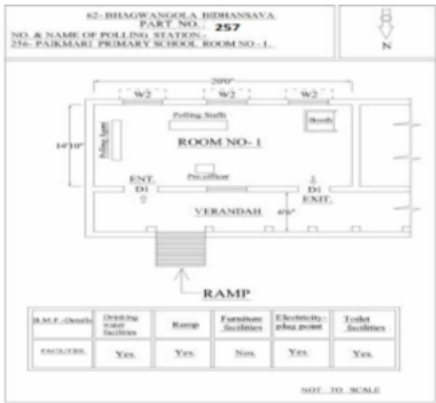

নির্বাচক নিবন্ধন আধিকারিকের স্বাক্ষর

Nazri Naksha

Google Map View

Polling Station Building Front View

Polling Station Front View

Cad View

Key MAP View

1 নাম : হাসিনা বিবি স্বামীর নাম : মোঃ হোসেন বাড়ির নং : n0053 বয়স : 40 লিঙ্গ : মহিলা	KSM2466415 ফটো উপলব্ধ	2 নাম : সামিম আক্তার পিতার নাম : মোঃ নবী বকর বাড়ির নং : n0083 বয়স : 29 লিঙ্গ : পুরুষ	SQP1635929 ফটো উপলব্ধ	3 নাম : নাসিম আক্তার পিতার নাম : মোঃ নবী বকর বাড়ির নং : n0083 বয়স : 33 লিঙ্গ : পুরুষ	SQP1283704 ফটো উপলব্ধ
4 নাম : শিরিনা বিবি স্বামীর নাম : মহঃ নবী বকর বাড়ির নং : n0083 বয়স : 56 লিঙ্গ : মহিলা	WB/09/056/546549 ফটো উপলব্ধ	5 নাম : রুবিনা খাতুন বিবি স্বামীর নাম : বাবু সেখ বাড়ির নং : n0073 বয়স : 34 লিঙ্গ : মহিলা	SQP1283597 ফটো উপলব্ধ	6 নাম : বাবু সেখ পিতার নাম : মুসলেম সেখ বাড়ির নং : n0073 বয়স : 44 লিঙ্গ : পুরুষ	KSM2464386 ফটো উপলব্ধ
7 নাম : আবু সুফিয়ান পিতার নাম : আব্দুস সাত্তার বাড়ির নং : n0073 বয়স : 48 লিঙ্গ : পুরুষ	KSM2464410 ফটো উপলব্ধ	8 নাম : আসিয়া বিবি স্বামীর নাম : মুসলেম বাড়ির নং : n0073 বয়স : 44 লিঙ্গ : মহিলা	SQP2709616 ফটো উপলব্ধ	9 নাম : সাবেদা বিবি স্বামীর নাম : মুসলেম বাড়ির নং : n0073 বয়স : 69 লিঙ্গ : মহিলা	WB/09/056/561066 ফটো উপলব্ধ
10 নাম : রুহাব আলি পিতার নাম : আনারুল হক বাড়ির নং : n0072 বয়স : 37 লিঙ্গ : পুরুষ	SQP1635838 ফটো উপলব্ধ	11 নাম : নাজির সেখ পিতার নাম : কালিম সেখ বাড়ির নং : n0072 বয়স : 38 লিঙ্গ : পুরুষ	SQP0883629 ফটো উপলব্ধ	12 নাম : মোঃ জাফর ইকবাল পিতার নাম : সাদেদুল হক বাড়ির নং : n0072 বয়স : 32 লিঙ্গ : পুরুষ	SQP1414929 ফটো উপলব্ধ
13 নাম : সামশুল্লাহা বিবি স্বামীর নাম : সাদেদুল হক বাড়ির নং : n0072 বয়স : 55 লিঙ্গ : মহিলা	WB/09/056/558176 ফটো উপলব্ধ	14 নাম : মোঃ সামিরুল ইসলাম পিতার নাম : মাসদার হোসেন বাড়ির নং : n0070 বয়স : 38 লিঙ্গ : পুরুষ	KSM2656031 ফটো উপলব্ধ	15 নাম : সানুয়ারাবেগম স্বামীর নাম : মাসদার বাড়ির নং : n0070 বয়স : 76 লিঙ্গ : মহিলা	WB/09/056/564064 ফটো উপলব্ধ
16 নাম : সাবিনা ইয়াসমিন স্বামীর নাম : রুনুজ্জামান বাড়ির নং : n0067 বয়স : 42 লিঙ্গ : মহিলা	KSM2465763 ফটো উপলব্ধ	17 নাম : রুনুজ্জামান পিতার নাম : বশিরুজ্জামান বাড়ির নং : n0067 বয়স : 53 লিঙ্গ : পুরুষ	KSM1471812 ফটো উপলব্ধ	18 নাম : রাইশা জামান পিতার নাম : রুনুজ্জামান বাড়ির নং : n0067 বয়স : 20 লিঙ্গ : মহিলা	SQP2881621 ফটো উপলব্ধ
19 নাম : পিংকী খাতুন বিবি স্বামীর নাম : বানী ইসরাইল বাড়ির নং : N0289 বয়স : 29 লিঙ্গ : মহিলা	SQP1851450 ফটো উপলব্ধ	20 নাম : গরিফা বিবি স্বামীর নাম : রুহাব আলি বাড়ির নং : N0072 বয়স : 33 লিঙ্গ : মহিলা	SQP1851443 ফটো উপলব্ধ	21 নাম : আমিরুল হক পিতার নাম : তাজরুল হক বাড়ির নং : N0221 বয়স : 28 লিঙ্গ : পুরুষ	SQP1866847 ফটো উপলব্ধ
22 নাম : লালচাঁদ বাদশা পিতার নাম : ইনসান আলী বাড়ির নং : n0119 বয়স : 50 লিঙ্গ : পুরুষ	SQP1189372 ফটো উপলব্ধ	23 নাম : আলামিন সেখ পিতার নাম : লাল চাঁদ বাদশা বাড়ির নং : এন0119 বয়স : 20 লিঙ্গ : পুরুষ	SQP2899177 ফটো উপলব্ধ	24 নাম : বেবী বিবি স্বামীর নাম : পাঞ্জাব আলী বাড়ির নং : n0290 বয়স : 57 লিঙ্গ : মহিলা	WB/09/056/567511 ফটো উপলব্ধ
25 নাম : সাদেনুর বিবি স্বামীর নাম : আবুল কাশেম বাড়ির নং : n0085 বয়স : 73 লিঙ্গ : মহিলা	WB/09/056/546030 ফটো উপলব্ধ	26 নাম : মোঃ শাহি আফগন মহালদার পিতার নাম : মাসদার রহমান মহালদার বাড়ির নং : n0127 বয়স : 35 লিঙ্গ : পুরুষ	SQP1123272 ফটো উপলব্ধ	27 নাম : আলিমা খাতুন বিবি স্বামীর নাম : রুহাব হোসেন বাড়ির নং : n0127 বয়স : 31 লিঙ্গ : মহিলা	SQP1547785 ফটো উপলব্ধ
28 নাম : জৌলসা বিবি স্বামীর নাম : রোসন আলী বাড়ির নং : n0127 বয়স : 59 লিঙ্গ : মহিলা	WB/09/056/564104 ফটো উপলব্ধ	29 নাম : সারবানু বেগম স্বামীর নাম : সুন্নাত সেখ বাড়ির নং : n0127 বয়স : 95 লিঙ্গ : মহিলা	SQP0884064 ফটো উপলব্ধ	30 নাম : ইসমেতারা খাতুন বিবি স্বামীর নাম : আব্দুস সিদ্দিক বাড়ির নং : n0187 বয়স : 29 লিঙ্গ : মহিলা	SQP1636034 ফটো উপলব্ধ