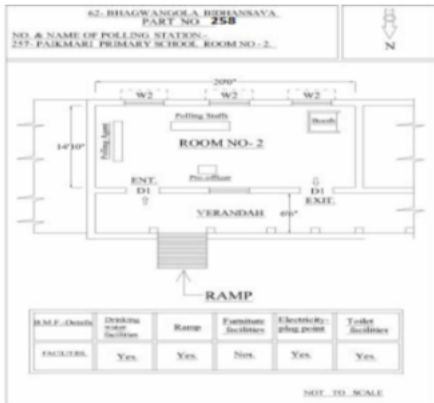

নির্বাচক নিবন্ধন আধিকারিকের স্বাক্ষর

Nazri Naksha

Google Map View

Polling Station Building Front View

Polling Station Front View

Cad View

Key MAP View

1	SQP1406750	নাম : মোসাঃ ফজিলা খাতুন পিতার নাম : মুহাম্মদ আলী বাড়ির নং : n0017 বয়স : 32 লিঙ্গ : মহিলা	ফটো উপলব্ধ	2	SQP1548205	নাম : মানিকুল ইসলাম পিতার নাম : আরজাদ আলী বাড়ির নং : n0017 বয়স : 38 লিঙ্গ : পুরুষ	ফটো উপলব্ধ	3	WB/09/056/546019	নাম : মাসুদা বিবি স্বামীর নাম : কাশেম আলি বাড়ির নং : n0305 বয়স : 57 লিঙ্গ : মহিলা	ফটো উপলব্ধ
4	KSM2656601	নাম : আব্দুল আলিম পিতার নাম : মুহাম্মদ ইসলাম বাড়ির নং : n0257 বয়স : 38 লিঙ্গ : পুরুষ	ফটো উপলব্ধ	5	WB/09/056/558153	নাম : সোহরাব সেখ পিতার নাম : কুদান সেখ বাড়ির নং : n0011 বয়স : 63 লিঙ্গ : পুরুষ	ফটো উপলব্ধ	6	KSM2637536	নাম : মোঃ মুর সাদিক সেখ পিতার নাম : মুহাম্মদ সেখ বাড়ির নং : n0307 বয়স : 38 লিঙ্গ : পুরুষ	ফটো উপলব্ধ
7	KSM2203487	নাম : নাজিমুদ্দিন পিতার নাম : জকিমুদ্দিন সেখ বাড়ির নং : n0287 বয়স : 52 লিঙ্গ : পুরুষ	ফটো উপলব্ধ	8	SQP1282292	নাম : সাবিনা বিবি স্বামীর নাম : নাজিমুদ্দিন বাড়ির নং : n0286 বয়স : 34 লিঙ্গ : মহিলা	ফটো উপলব্ধ	9	SQP1123397	নাম : আঞ্জুরা বিবি স্বামীর নাম : আবুল কাশিম বাড়ির নং : n0057 বয়স : 39 লিঙ্গ : মহিলা	ফটো উপলব্ধ
10	KSM2211654	নাম : আজেনুর বিবি স্বামীর নাম : মুহাম্মদ ইসলাম বাড়ির নং : n0057 বয়স : 43 লিঙ্গ : মহিলা	ফটো উপলব্ধ	11	WB/08/053/543036	নাম : সাবানা আক্তার স্বামীর নাম : মুহাম্মদ হক বাড়ির নং : n0216 বয়স : 47 লিঙ্গ : মহিলা	ফটো উপলব্ধ	12	KSM2743334	নাম : মেহবুব হোসেন পিতার নাম : আমজাদ বাড়ির নং : n0212 বয়স : 54 লিঙ্গ : পুরুষ	ফটো উপলব্ধ
13	KSM2516664	নাম : সুরাইয়া পারভিনা বিবি স্বামীর নাম : মোঃ আজহার বাড়ির নং : n0210 বয়স : 40 লিঙ্গ : মহিলা	ফটো উপলব্ধ	14	SQP1123629	নাম : বেনজির বিবি স্বামীর নাম : মোঃ আকাশ আলী বাড়ির নং : n0207 বয়স : 35 লিঙ্গ : মহিলা	ফটো উপলব্ধ	15	KSM2516672	নাম : আকাশ আলি পিতার নাম : বদিউজ্জামান সরকার বাড়ির নং : n0207 বয়স : 39 লিঙ্গ : পুরুষ	ফটো উপলব্ধ
16	WB/09/056/534512	নাম : মামুন আকতার পিতার নাম : বদিউজ্জামান সরকার বাড়ির নং : n0205 বয়স : 50 লিঙ্গ : পুরুষ	ফটো উপলব্ধ	17	WB/09/056/534510	নাম : সাইন কামাল পিতার নাম : বদিউজ্জামান সরকার বাড়ির নং : n0204 বয়স : 56 লিঙ্গ : পুরুষ	ফটো উপলব্ধ	18	KSM2743151	নাম : জামিনা বেগম স্বামীর নাম : আমজাদ সেখ বাড়ির নং : n0196 বয়স : 101 লিঙ্গ : মহিলা	ফটো উপলব্ধ
19	SQP1548452	নাম : মধুমলা বিবি স্বামীর নাম : সেরাজুল সেখ বাড়ির নং : n0195 বয়স : 43 লিঙ্গ : মহিলা	ফটো উপলব্ধ	20	KSM2736650	নাম : সেরাজুল সেখ পিতার নাম : আমজাদ সেখ বাড়ির নং : n0195 বয়স : 44 লিঙ্গ : পুরুষ	ফটো উপলব্ধ	21	SQP2073229	নাম : ময়মনা বিবি স্বামীর নাম : রহমান সেখ বাড়ির নং : n0194 বয়স : 63 লিঙ্গ : মহিলা	ফটো উপলব্ধ
22	KSM2736635	নাম : জামিনা বিবি স্বামীর নাম : দাউদ সেখ বাড়ির নং : n0193 বয়স : 49 লিঙ্গ : মহিলা	ফটো উপলব্ধ	23	KSM2743110	নাম : জ্যোতনা বিবি স্বামীর নাম : সাজিদ সেখ বাড়ির নং : n0192 বয়স : 66 লিঙ্গ : মহিলা	ফটো উপলব্ধ	24	KSM2736627	নাম : সাতার সেখ পিতার নাম : জামি মহম্মদ সেখ বাড়ির নং : n0191 বয়স : 66 লিঙ্গ : পুরুষ	ফটো উপলব্ধ
25	KSM2469591	নাম : আনজুরা বিবি স্বামীর নাম : কুতুবুদ্দিন বাড়ির নং : n0187 বয়স : 44 লিঙ্গ : মহিলা	ফটো উপলব্ধ	26	KSM2469583	নাম : কুতুবুদ্দিন পিতার নাম : আব্দুল গাফুর বাড়ির নং : n0186 বয়স : 45 লিঙ্গ : পুরুষ	ফটো উপলব্ধ	27	SQP1548510	নাম : আলফুননেসা খাতুন বিবি স্বামীর নাম : মেহেবুব হাসান বাড়ির নং : n0185 বয়স : 32 লিঙ্গ : মহিলা	ফটো উপলব্ধ
28	KSM0085332	নাম : আলিম সেখ পিতার নাম : আবু দাউদ বাড়ির নং : n0183 বয়স : 55 লিঙ্গ : পুরুষ	ফটো উপলব্ধ	29	WB/09/056/546147	নাম : আনারুল পিতার নাম : মনিরুদ্দিন বাড়ির নং : n0175 বয়স : 50 লিঙ্গ : পুরুষ	ফটো উপলব্ধ	30	SQP2959682	নাম : সেখ সেন্টু পিতার নাম : জাকিরুদ্দিন বাড়ির নং : n0167 বয়স : 54 লিঙ্গ : পুরুষ	ফটো উপলব্ধ