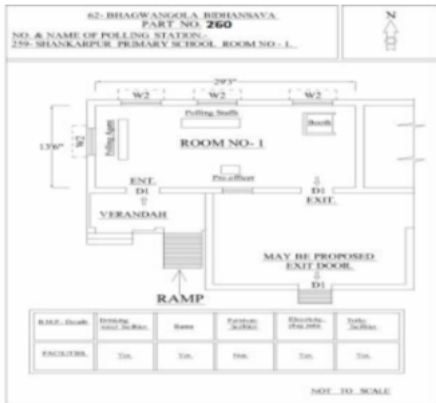

নির্বাচক নিবন্ধন আধিকারিকের স্বাক্ষর

Nazri Naksha

Google Map View

Polling Station Building Front View

Polling Station Front View

Cad View

Key MAP View

1	SQP1809169	নাম : রাসেল সেখ পিতার নাম: মানসারুল হক বাড়ির নং : এন0252 বয়স : 28 লিঙ্গ : পুরুষ	ফটো উপলব্ধ	2	WB/09/056/555125	নাম : সুরতন বেওয়া স্বামীর নাম: মজিবুর রহমান বাড়ির নং : n0001 বয়স : 92 লিঙ্গ : মহিলা	ফটো উপলব্ধ	3	KSM2227874	নাম : সাবিনা বিবি স্বামীর নাম: সাফিকুল ইসলাম বাড়ির নং : n0253 বয়স : 42 লিঙ্গ : মহিলা	ফটো উপলব্ধ
4	WB/09/056/555178	নাম : সিদ্দিক সেখ পিতার নাম: মঞ্জুর আলী বাড়ির নং : n0019 বয়স : 52 লিঙ্গ : পুরুষ	ফটো উপলব্ধ	5	WB/09/056/555242	নাম : পিয়োলা বেওয়া পিতার নাম: আকসাদ বাড়ির নং : n0036 বয়স : 60 লিঙ্গ : মহিলা	ফটো উপলব্ধ	6	SQP2076446	নাম : সালেহার বেওয়া স্বামীর নাম: আকসাদ সেখ বাড়ির নং : n0036 বয়স : 74 লিঙ্গ : মহিলা	ফটো উপলব্ধ
7	SQP1284363	নাম : নাসিমা খাতুন বিবি স্বামীর নাম: জামসেদ আলি বাড়ির নং : n0034 বয়স : 35 লিঙ্গ : মহিলা	ফটো উপলব্ধ	8	WB/09/056/555222	নাম : জমসেদ আলী পিতার নাম: রহেদ সেখ বাড়ির নং : n0034 বয়স : 55 লিঙ্গ : পুরুষ	ফটো উপলব্ধ	9	SQP1549849	নাম : সাজু সেখ পিতার নাম: আকিল সেখ বাড়ির নং : n0195 বয়স : 31 লিঙ্গ : পুরুষ	ফটো উপলব্ধ
10	SQP1549930	নাম : রাজু সেখ পিতার নাম: আকিল সেখ বাড়ির নং : n0195 বয়স : 34 লিঙ্গ : পুরুষ	ফটো উপলব্ধ	11	KSM2656528	নাম : অকিল সেখ পিতার নাম: জলিল সেখ বাড়ির নং : n0195 বয়স : 58 লিঙ্গ : পুরুষ	ফটো উপলব্ধ	12	KSM2656502	নাম : সেলিনা বিবি স্বামীর নাম: রেজাউল হক বাড়ির নং : n0193 বয়স : 38 লিঙ্গ : মহিলা	ফটো উপলব্ধ
13	KSM2656494	নাম : সাবিরুল সেখ পিতার নাম: আলম সেখ বাড়ির নং : n0192 বয়স : 45 লিঙ্গ : পুরুষ	ফটো উপলব্ধ	14	KSM2656403	নাম : গোলেনুর বিবি স্বামীর নাম: হাজী গাজিকদ্দিন বাড়ির নং : n0071 বয়স : 86 লিঙ্গ : মহিলা	ফটো উপলব্ধ	15	KSM2653210	নাম : ইউনুস আলি পিতার নাম: ইয়াক আলি বাড়ির নং : n0062 বয়স : 39 লিঙ্গ : পুরুষ	ফটো উপলব্ধ
16	SQP1284413	নাম : রেজিনা বিবি স্বামীর নাম: রেজাউল সেখ বাড়ির নং : n0062 বয়স : 42 লিঙ্গ : মহিলা	ফটো উপলব্ধ	17	SQP1284405	নাম : আবজাল সেখ পিতার নাম: ইয়াক আলি বাড়ির নং : n0062 বয়স : 43 লিঙ্গ : পুরুষ	ফটো উপলব্ধ	18	KSM2653111	নাম : সরলা বিবি স্বামীর নাম: ইউনুস আলি বাড়ির নং : n0054 বয়স : 38 লিঙ্গ : মহিলা	ফটো উপলব্ধ
19	SQP2076750	নাম : হাসিবুল সেখ পিতার নাম: আজাহার সেখ বাড়ির নং : n0084 বয়স : 51 লিঙ্গ : পুরুষ	ফটো উপলব্ধ	20	KSM2518538	নাম : রহিমা বিবি স্বামীর নাম: রুইসুল সেখ বাড়ির নং : n0084 বয়স : 38 লিঙ্গ : মহিলা	ফটো উপলব্ধ	21	WB/09/056/555104	নাম : ফিরোদা বিবি স্বামীর নাম: আজাহার বাড়ির নং : n0084 বয়স : 70 লিঙ্গ : মহিলা	ফটো উপলব্ধ
22	SQP1124528	নাম : হাসিবুল ইসলাম পিতার নাম: গোলাম হোসেন বাড়ির নং : n0187 বয়স : 36 লিঙ্গ : পুরুষ	ফটো উপলব্ধ	23	KSM2656486	নাম : গোলাব হোসেন পিতার নাম: মহম্মাদ আলি বাড়ির নং : n0187 বয়স : 88 লিঙ্গ : পুরুষ	ফটো উপলব্ধ	24	SQP0895243	নাম : আসরাফ জামাল পিতার নাম: মুহম্মদ আলি বাড়ির নং : n0174 বয়স : 43 লিঙ্গ : পুরুষ	ফটো উপলব্ধ
25	SQP1284132	নাম : মেরিনা বিবি স্বামীর নাম: হাসিবুল ইসলাম বাড়ির নং : n0187 বয়স : 32 লিঙ্গ : মহিলা	ফটো উপলব্ধ	26	SQP1124833	নাম : রোকিয়া বিবি স্বামীর নাম: সাইফুল ইসলাম বাড়ির নং : n0152 বয়স : 38 লিঙ্গ : মহিলা	ফটো উপলব্ধ	27	SQP1286798	নাম : সাইফুল ইসলাম পিতার নাম: আজিজুল সেখ বাড়ির নং : n0152 বয়স : 40 লিঙ্গ : পুরুষ	ফটো উপলব্ধ
28	SQP2933000	নাম : সম্রাট সেখ পিতার নাম: সাইফুল সেখ বাড়ির নং : এন0152 বয়স : 20 লিঙ্গ : পুরুষ	ফটো উপলব্ধ	29	SQP1124890	নাম : আকবর আলী পিতার নাম: মতিয়ার রহমান বাড়ির নং : n0147 বয়স : 35 লিঙ্গ : পুরুষ	ফটো উপলব্ধ	30	KSM2656387	নাম : ইউনুস আলি পিতার নাম: মুকসুদ আলি বাড়ির নং : n0114 বয়স : 54 লিঙ্গ : পুরুষ	ফটো উপলব্ধ