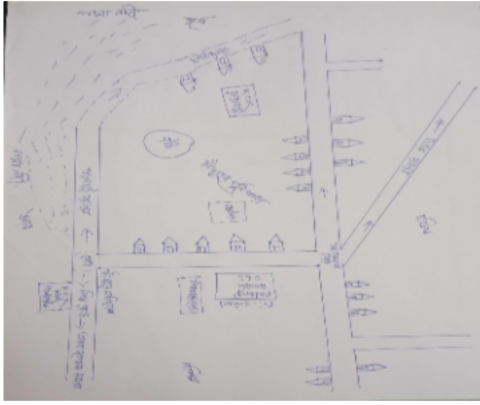

Nazri Naksha