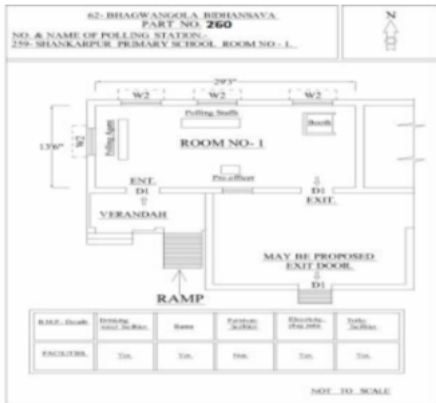

নির্বাচক নিবন্ধন আধিকারিকের স্বাক্ষর

Nazri Naksha

Google Map View

Polling Station Building Front View

Polling Station Front View

Cad View

Key MAP View

1 নাম : মোঃ মনিরুজ্জামান পিতার নাম : আলি মহঃ সেখ বাড়ির নং : n0217 বয়স : 36 লিঙ্গ : পুরুষ	SQP0894378 ফটো উপলব্ধ	2 নাম : সাবিলা বিবি স্বামীর নাম : মোঃ মনিরুজ্জামান বাড়ির নং : n0217 বয়স : 29 লিঙ্গ : মহিলা	SQP1636935 ফটো উপলব্ধ	3 নাম : জামেলা বেওয়া স্বামীর নাম : দোস্ত মহম্মদ বাড়ির নং : n0081 বয়স : 79 লিঙ্গ : মহিলা	WB/09/056/438026 ফটো উপলব্ধ
4 নাম : রেহেনা বিবি স্বামীর নাম : তেজবুল সেখ বাড়ির নং : n0081 বয়স : 30 লিঙ্গ : মহিলা	SQP1549898 ফটো উপলব্ধ	5 নাম : টয়েন সেখ পিতার নাম : দোস্ত মহম্মদ সেখ বাড়ির নং : n0081 বয়স : 51 লিঙ্গ : পুরুষ	SQP1549674 ফটো উপলব্ধ	6 নাম : সুলেখা বিবি স্বামীর নাম : আমিরুল শাহ বাড়ির নং : n0195 বয়স : 35 লিঙ্গ : মহিলা	SQP1284116 ফটো উপলব্ধ
7 নাম : আনিসুর রহমান পিতার নাম : খলিলুর রহমান বাড়ির নং : এন0269 বয়স : 45 লিঙ্গ : পুরুষ	KSM1474659 ফটো উপলব্ধ	8 নাম : তেজবুল সেখ পিতার নাম : দোস্ত মহম্মদ বাড়ির নং : n0081 বয়স : 46 লিঙ্গ : পুরুষ	SQP1189885 ফটো উপলব্ধ	9 নাম : দবির সেখ পিতার নাম : আমিরুল শাহ বাড়ির নং : n0190 বয়স : 37 লিঙ্গ : পুরুষ	KSM2656445 ফটো উপলব্ধ
10 নাম : নাজেমা বিবি স্বামীর নাম : নজরুল সেখ বাড়ির নং : n0096 বয়স : 47 লিঙ্গ : মহিলা	SQP0948653 ফটো উপলব্ধ	11 নাম : সরিফুল সেখ পিতার নাম : গুরুলদিন সেখ বাড়ির নং : n0173 বয়স : 37 লিঙ্গ : পুরুষ	SQP0895334 ফটো উপলব্ধ	12 নাম : জনি সেখ পিতার নাম : মুক্ত সেখ বাড়ির নং : n0077 বয়স : 37 লিঙ্গ : পুরুষ	SQP1125053 ফটো উপলব্ধ
13 নাম : রুমা বিবি স্বামীর নাম : জনি সেখ বাড়ির নং : n0077 বয়স : 32 লিঙ্গ : মহিলা	SQP1549872 ফটো উপলব্ধ	14 নাম : এসলাম সেখ পিতার নাম : সামসের আলী বাড়ির নং : n0079 বয়স : 71 লিঙ্গ : পুরুষ	SQP2078400 ফটো উপলব্ধ	15 নাম : রাফিজা বিবি স্বামীর নাম : এসলাম সেখ বাড়ির নং : n0079 বয়স : 53 লিঙ্গ : মহিলা	SQP2078384 ফটো উপলব্ধ
16 নাম : মাসাদুল সেখ পিতার নাম : ইদ্রাকাম সেখ বাড়ির নং : n0079 বয়স : 38 লিঙ্গ : পুরুষ	SQP0948588 ফটো উপলব্ধ	17 নাম : বেলয়ারা বিবি স্বামীর নাম : মাসাদুল সেখ বাড়ির নং : n0079 বয়স : 36 লিঙ্গ : মহিলা	SQP1549534 ফটো উপলব্ধ	18 নাম : পিন্টু সেখ পিতার নাম : ইদ্রাকাম সেখ বাড়ির নং : n0079 বয়স : 36 লিঙ্গ : পুরুষ	SQP0948570 ফটো উপলব্ধ
19 নাম : রিংকু সেখ পিতার নাম : এসলাম সেখ বাড়ির নং : n0079 বয়স : 34 লিঙ্গ : পুরুষ	SQP1636885 ফটো উপলব্ধ	20 নাম : মিলন সেখ পিতার নাম : মনু সেখ বাড়ির নং : n0077 বয়স : 41 লিঙ্গ : পুরুষ	KSM2653129 ফটো উপলব্ধ	21 নাম : মারশিদা বিবি স্বামীর নাম : পিন্টু সেখ বাড়ির নং : n0079 বয়স : 28 লিঙ্গ : মহিলা	SQP1733328 ফটো উপলব্ধ
22 নাম : টুম্পা খাতুন স্বামীর নাম : রিংকু সেখ বাড়ির নং : এন0079 বয়স : 28 লিঙ্গ : মহিলা	SQP1933779 ফটো উপলব্ধ	23 নাম : রাজু সেখ পিতার নাম : মাসাদুল সেখ বাড়ির নং : এন0079 বয়স : 22 লিঙ্গ : পুরুষ	SQP2716652 ফটো উপলব্ধ	24 নাম : পারুল্লা বিবি স্বামীর নাম : টয়েন সেখ বাড়ির নং : n0081 বয়স : 36 লিঙ্গ : মহিলা	SQP1190107 ফটো উপলব্ধ
25 নাম : সুলেখা বিবি স্বামীর নাম : দাবির সেখ বাড়ির নং : n0200 বয়স : 41 লিঙ্গ : মহিলা	KSM2160927 ফটো উপলব্ধ	26 নাম : সামায়ন আলি পিতার নাম : সামসুল সেখ বাড়ির নং : এন0122 বয়স : 22 লিঙ্গ : পুরুষ	SQP2716470 ফটো উপলব্ধ	27 নাম : আদুরা বিবি স্বামীর নাম : সামসুল সেখ বাড়ির নং : এন0081 বয়স : 42 লিঙ্গ : মহিলা	KSM2205342 ফটো উপলব্ধ
28 নাম : রানি সেখ পিতার নাম : বদরুদ্দিন সেখ বাড়ির নং : এন0348 বয়স : 22 লিঙ্গ : পুরুষ	SQP2814747 ফটো উপলব্ধ	29 নাম : সাজরুল সেখ পিতার নাম : সামসুল সেখ বাড়ির নং : এন0079 বয়স : 20 লিঙ্গ : পুরুষ	SQP2873560 ফটো উপলব্ধ	30 নাম : অসিম আক্তার পিতার নাম : টয়েন সেখ বাড়ির নং : এন0081 বয়স : 20 লিঙ্গ : পুরুষ	SQP2873578 ফটো উপলব্ধ