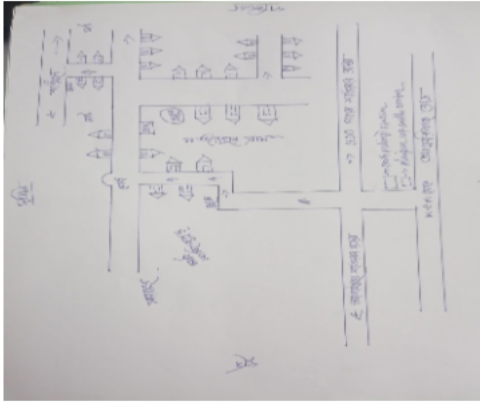

Nazri Naksha