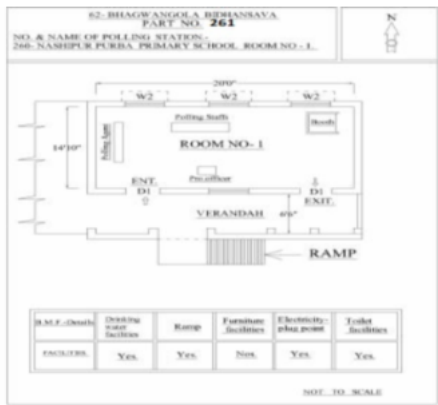

নির্বাচক নিবন্ধন আধিকারিকের স্বাক্ষর

Nazri Naksha

Google Map View

Polling Station Building Front View

Polling Station Front View

Cad View

Key MAP View

1 নাম : জ্যোৎস্না বিবি স্বামীর নাম : উজ্জ্বল ইসলাম বাড়ির নং : n0007 বয়স : 33 লিঙ্গ : মহিলা	SQP1550607 ফটো উপলব্ধ	2 নাম : সেনু সেখ পিতার নাম : এস্তজ সেখ বাড়ির নং : n0034 বয়স : 48 লিঙ্গ : পুরুষ	KSM2470383 ফটো উপলব্ধ	3 নাম : টগরা বিবি স্বামীর নাম : এস্তজ বাড়ির নং : n0034 বয়স : 77 লিঙ্গ : মহিলা	WB/09/056/567373 ফটো উপলব্ধ
4 নাম : টুলটুলি বিবি স্বামীর নাম : আকবর সেখ বাড়ির নং : n0040 বয়স : 33 লিঙ্গ : মহিলা	SQP1416361 ফটো উপলব্ধ	5 নাম : রবিউল ইসলাম পিতার নাম : তাহির সেখ বাড়ির নং : n0040 বয়স : 35 লিঙ্গ : পুরুষ	SQP1125533 ফটো উপলব্ধ	6 নাম : রিজিয়া বিবি স্বামীর নাম : তাহির সেখ বাড়ির নং : n0040 বয়স : 73 লিঙ্গ : মহিলা	SQP2149821 ফটো উপলব্ধ
7 নাম : তাহির সেখ পিতার নাম : সানমহম্মদ সেখ বাড়ির নং : n0040 বয়স : 67 লিঙ্গ : পুরুষ	KSM2596567 ফটো উপলব্ধ	8 নাম : ইরা বিবি স্বামীর নাম : পিয়ারুল ইসলাম বাড়ির নং : n0114 বয়স : 57 লিঙ্গ : মহিলা	WB/09/056/567286 ফটো উপলব্ধ	9 নাম : জলি বিবি স্বামীর নাম : তারিকুল ইসলাম বাড়ির নং : n0114 বয়স : 50 লিঙ্গ : মহিলা	KSM2470045 ফটো উপলব্ধ
10 নাম : তারিকুল ইসলাম পিতার নাম : তাজিমুদ্দিন সরকার বাড়ির নং : n0114 বয়স : 62 লিঙ্গ : পুরুষ	WB/09/056/567287 ফটো উপলব্ধ	11 নাম : মোমেনা বিবি স্বামীর নাম : তাজিমুদ্দিন সরকার বাড়ির নং : n0114 বয়স : 84 লিঙ্গ : মহিলা	WB/09/056/567284 ফটো উপলব্ধ	12 নাম : হালিম সেখ পিতার নাম : মিনারুল সেখ বাড়ির নং : N0037 বয়স : 26 লিঙ্গ : পুরুষ	SQP1852250 ফটো উপলব্ধ
13 নাম : শিলা খাতুন বিবি পিতার নাম : মোঃ মহরুম আলি বাড়ির নং : N0036 বয়স : 27 লিঙ্গ : মহিলা	SQP1852201 ফটো উপলব্ধ	14 নাম : সামিমা খাতুন স্বামীর নাম : তোফিক আহম্মদ বাড়ির নং : N0212 বয়স : 28 লিঙ্গ : মহিলা	SQP1852177 ফটো উপলব্ধ	15 নাম : উষা খাতুন পিতার নাম : বদরুদ্দিন বাড়ির নং : n0129 বয়স : 29 লিঙ্গ : মহিলা	SQP1733823 ফটো উপলব্ধ
16 নাম : আলেমা বিবি স্বামীর নাম : আলি নিয়াজ বাড়ির নং : n0138 বয়স : 36 লিঙ্গ : মহিলা	SQP1733781 ফটো উপলব্ধ	17 নাম : তাহিদুল ইসলাম পিতার নাম : খাইরুল ইসলাম বাড়ির নং : n0035 বয়স : 29 লিঙ্গ : পুরুষ	SQP1733716 ফটো উপলব্ধ	18 নাম : সাবিনা খাতুন বিবি স্বামীর নাম : আশরাফ হক বাড়ির নং : n0154 বয়স : 33 লিঙ্গ : মহিলা	SQP1550722 ফটো উপলব্ধ
19 নাম : রাসেল হক পিতার নাম : আজমল হক বাড়ির নং : n0154 বয়স : 31 লিঙ্গ : পুরুষ	SQP1550441 ফটো উপলব্ধ	20 নাম : মিনারা বিবি স্বামীর নাম : আজমল হক বাড়ির নং : n0154 বয়স : 45 লিঙ্গ : মহিলা	KSM2215630 ফটো উপলব্ধ	21 নাম : আজমল হক পিতার নাম : ইয়ারমহম্মদ সরকার বাড়ির নং : n0154 বয়স : 62 লিঙ্গ : পুরুষ	KSM2214740 ফটো উপলব্ধ
22 নাম : হেলালউদ্দিন পিতার নাম : ইয়ারমহম্মদ সরকার বাড়ির নং : n0154 বয়স : 52 লিঙ্গ : পুরুষ	WB/09/056/567307 ফটো উপলব্ধ	23 নাম : মসকুরা বিবি স্বামীর নাম : ফরজ সেখ বাড়ির নং : n0094 বয়স : 47 লিঙ্গ : মহিলা	WB/09/056/435538 ফটো উপলব্ধ	24 নাম : ফরজ সেখ পিতার নাম : নুসির সেখ বাড়ির নং : n0094 বয়স : 49 লিঙ্গ : পুরুষ	SQP2152304 ফটো উপলব্ধ
25 নাম : আজমাইল হক পিতার নাম : অলিলুর রহমান বাড়ির নং : n0077 বয়স : 50 লিঙ্গ : পুরুষ	KSM2469336 ফটো উপলব্ধ	26 নাম : রেজাউল হক পিতার নাম : গিয়াসউদ্দিন বাড়ির নং : n0065 বয়স : 47 লিঙ্গ : পুরুষ	KSM2469914 ফটো উপলব্ধ	27 নাম : মোসাঃ সাপ্না খাতুন বিবি স্বামীর নাম : নাসিরুল হক বাড়ির নং : n0065 বয়স : 33 লিঙ্গ : মহিলা	SQP1416544 ফটো উপলব্ধ
28 নাম : নাসিরুল হক পিতার নাম : গিয়াসউদ্দিন সেখ বাড়ির নং : n0065 বয়স : 41 লিঙ্গ : পুরুষ	SQP1125806 ফটো উপলব্ধ	29 নাম : গিয়াসুদ্দিন সেখ পিতার নাম : মঞ্জুর সেখ বাড়ির নং : n0065 বয়স : 82 লিঙ্গ : পুরুষ	WB/09/056/567421 ফটো উপলব্ধ	30 নাম : হারুন সেখ পিতার নাম : খায়রুল সেখ বাড়ির নং : n0060 বয়স : 52 লিঙ্গ : পুরুষ	KSM2469815 ফটো উপলব্ধ